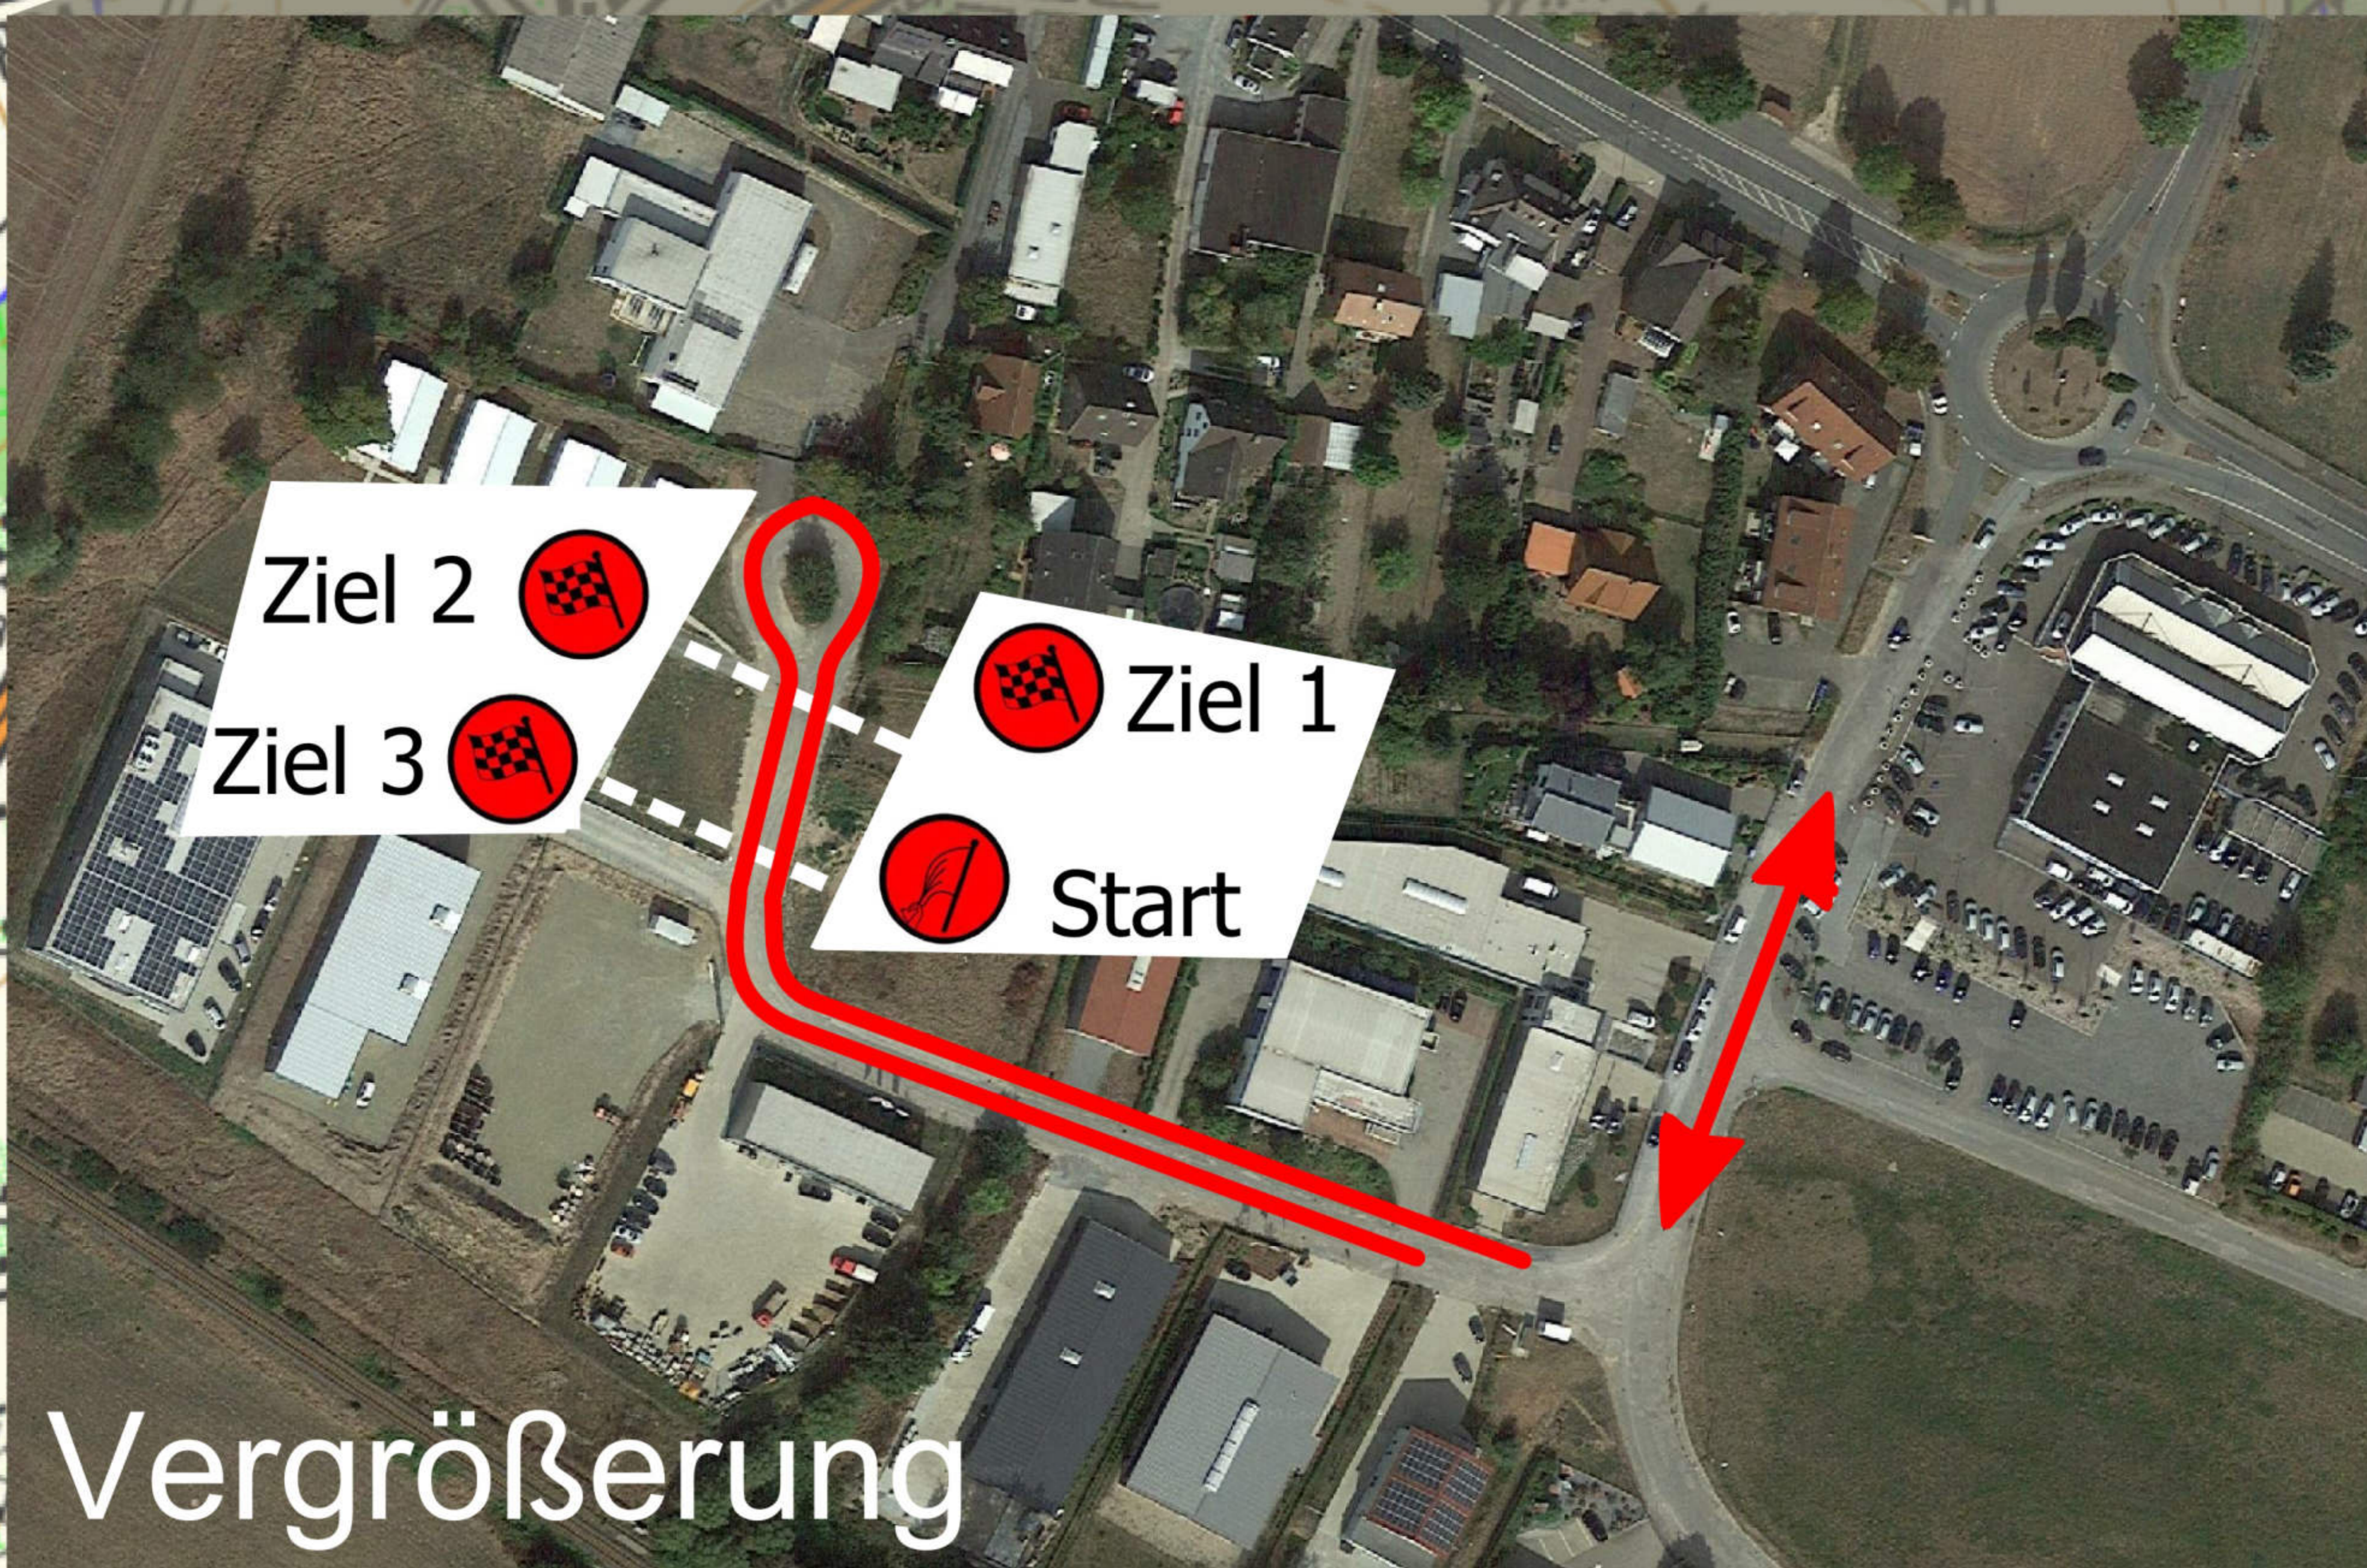

ADAC
OLDTIMER-CUP
WESTFALEN-LIPPE

Ortsclub
im ADAC

ADAC

1.-5. gem.deren besonderen Bestimmungen

40. Linnenbauer Oldtimerfahrt

13. April 2024

sportlich

Seite 1

Start laut Bordkarte zur exakten Startzeit

vom Start zum Ziel der WP1 wird in 40 Sekunden gefahren

40. Linnenbauer Oldtimerfahrt

13. April 2024

sportlich

Maßstab - 1:25000

0 500 1000 1500m

WP 2 : Start --> 0:06 Min - Ziel 1 --> 0:16 Min - Ziel 2 --> 0:06 Min - Ziel 3
bitte auf andere Teilnehmer achten - Gegenrichtung Borsigstraße - Siemensstraße erlaubt

Vergrößerung

- Ziel 2
- Ziel 3
- Ziel 1
- Start

40. Linnenbauer Oldtimerfahrt

13. April 2024

sportlich

Maßstab - 1:25000

3

Aufgabe Barrikade:
Sie umfahren die eingezeichneten Barrikaden 1 bis 4 und weiter mit Pfeil E.
Dabei verlassen Sie den Pfeil am letzten Abzweig vor der Barrikade und
nehmen den Pfeil am ersten Abzweig nach der Barrikade wieder auf.
Die Umfahrung muss hierbei auf dem kürzesten Weg erfolgen.

13. April 2024

sportlich

Maßstab - 1:25000

5

gegebenenfalls
die Wanderbaustelle
umfahren

40. Linnenbauer Oldtimerfahrt

13. April 2024

sportlich