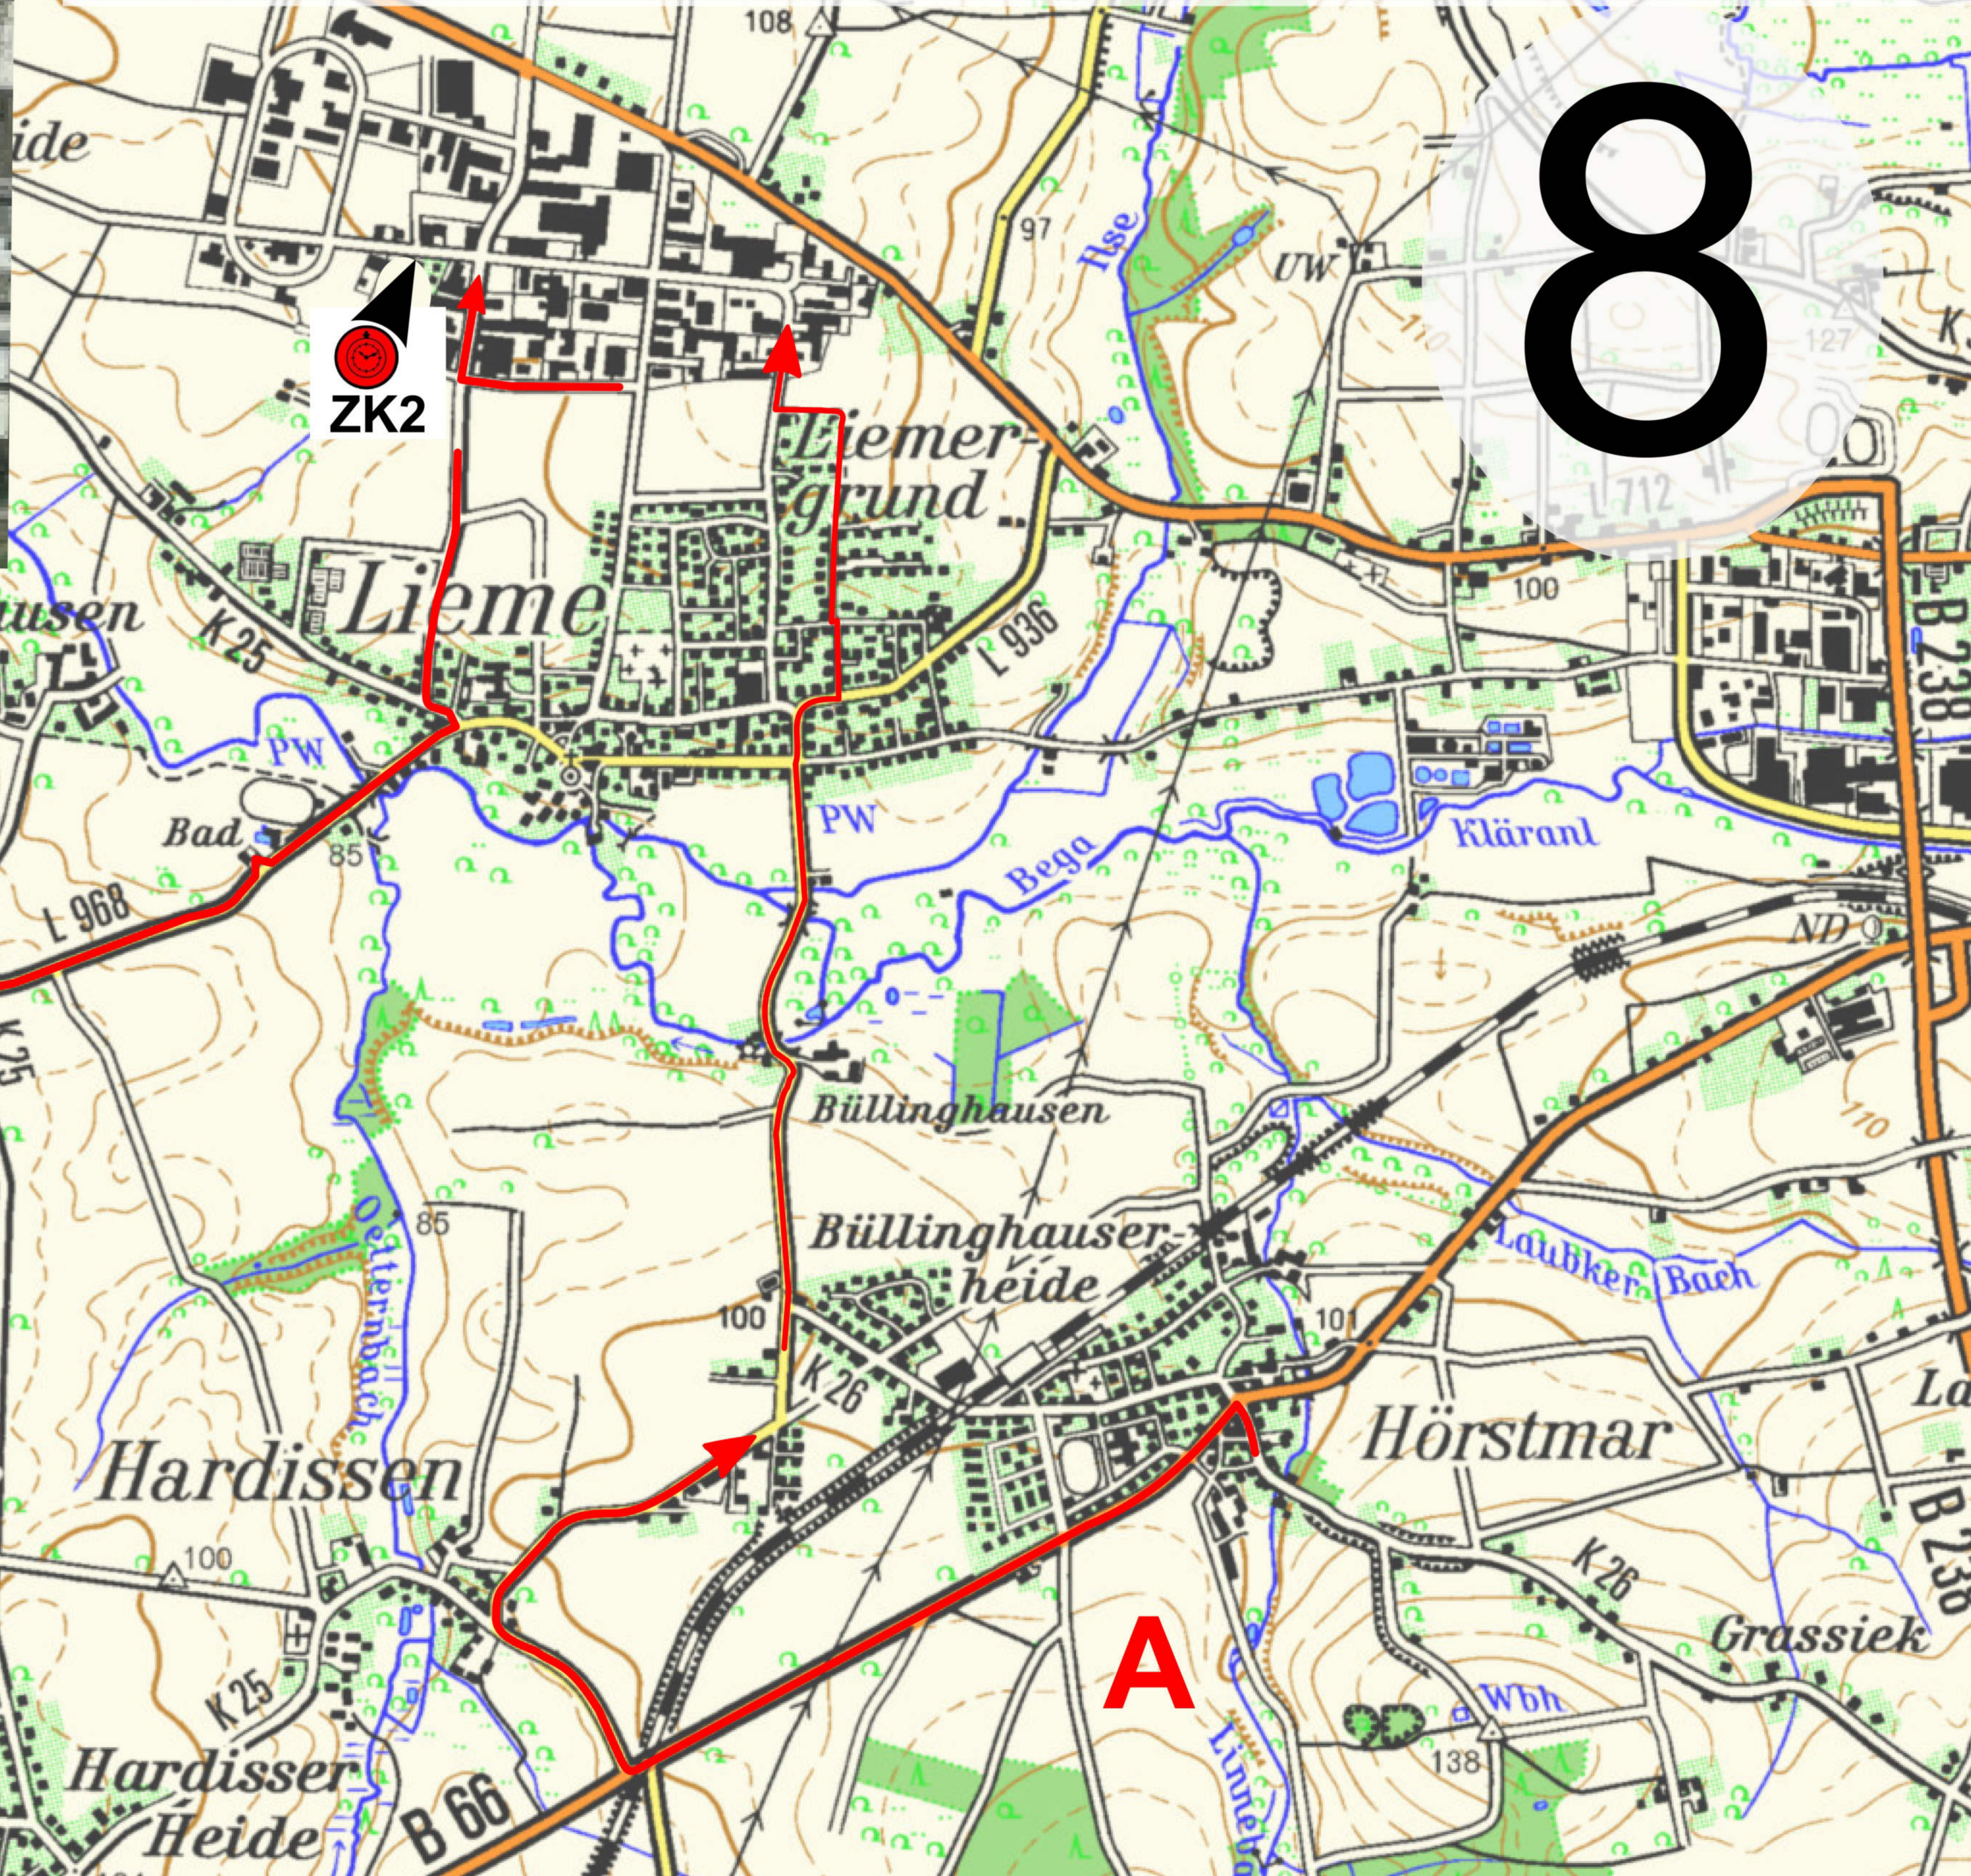

Start laut Bordkarte zur exakten Startzeit

vom Start zum Ziel der WP1 wird in 40 Sekunden gefahren

40. Linnenbauer Oldtimerfahrt

13. April 2024

sportlich

Maßstab - 1:25000

0 500 1000 1500m

WP 2 : Start --> 0:06 Min - Ziel 1 --> 0:16 Min - Ziel 2 --> 0:06 Min - Ziel 3
bitte auf andere Teilnehmer achten - Gegenrichtung Borsigstraße - Siemensstraße erlaubt

Vergrößerung

- Ziel 2
- Ziel 3
- Ziel 1
- Start

40. Linnenbauer Oldtimerfahrt

13. April 2024

sportlich

Maßstab - 1:25000

3

Aufgabe Barrikade:
Sie umfahren die eingezeichneten Barrikaden 1 bis 4 und weiter mit Pfeil E.
Dabei verlassen Sie den Pfeil am letzten Abzweig vor der Barrikade und
nehmen den Pfeil am ersten Abzweig nach der Barrikade wieder auf.
Die Umfahrung muss hierbei auf dem kürzesten Weg erfolgen.

13. April 2024

sportlich

Maßstab - 1:25000

5

gegebenenfalls
die Wanderbaustelle
umfahren

40. Linnenbauer Oldtimerfahrt

13. April 2024

sportlich

40. Linnenbauer Oldtimerfahrt

13. April 2024

touristisch

Maßstab - 1:25000

WP S - Start --> 0:10 Min. - Ziel 1 0 500 1000 1500m
--> 2:00 Min. - Ziel 2 --> 0:10 Min. - Ziel 3

Mittagspause
Ziegeleimuseum
Sprikernheide 77
32791 Lage