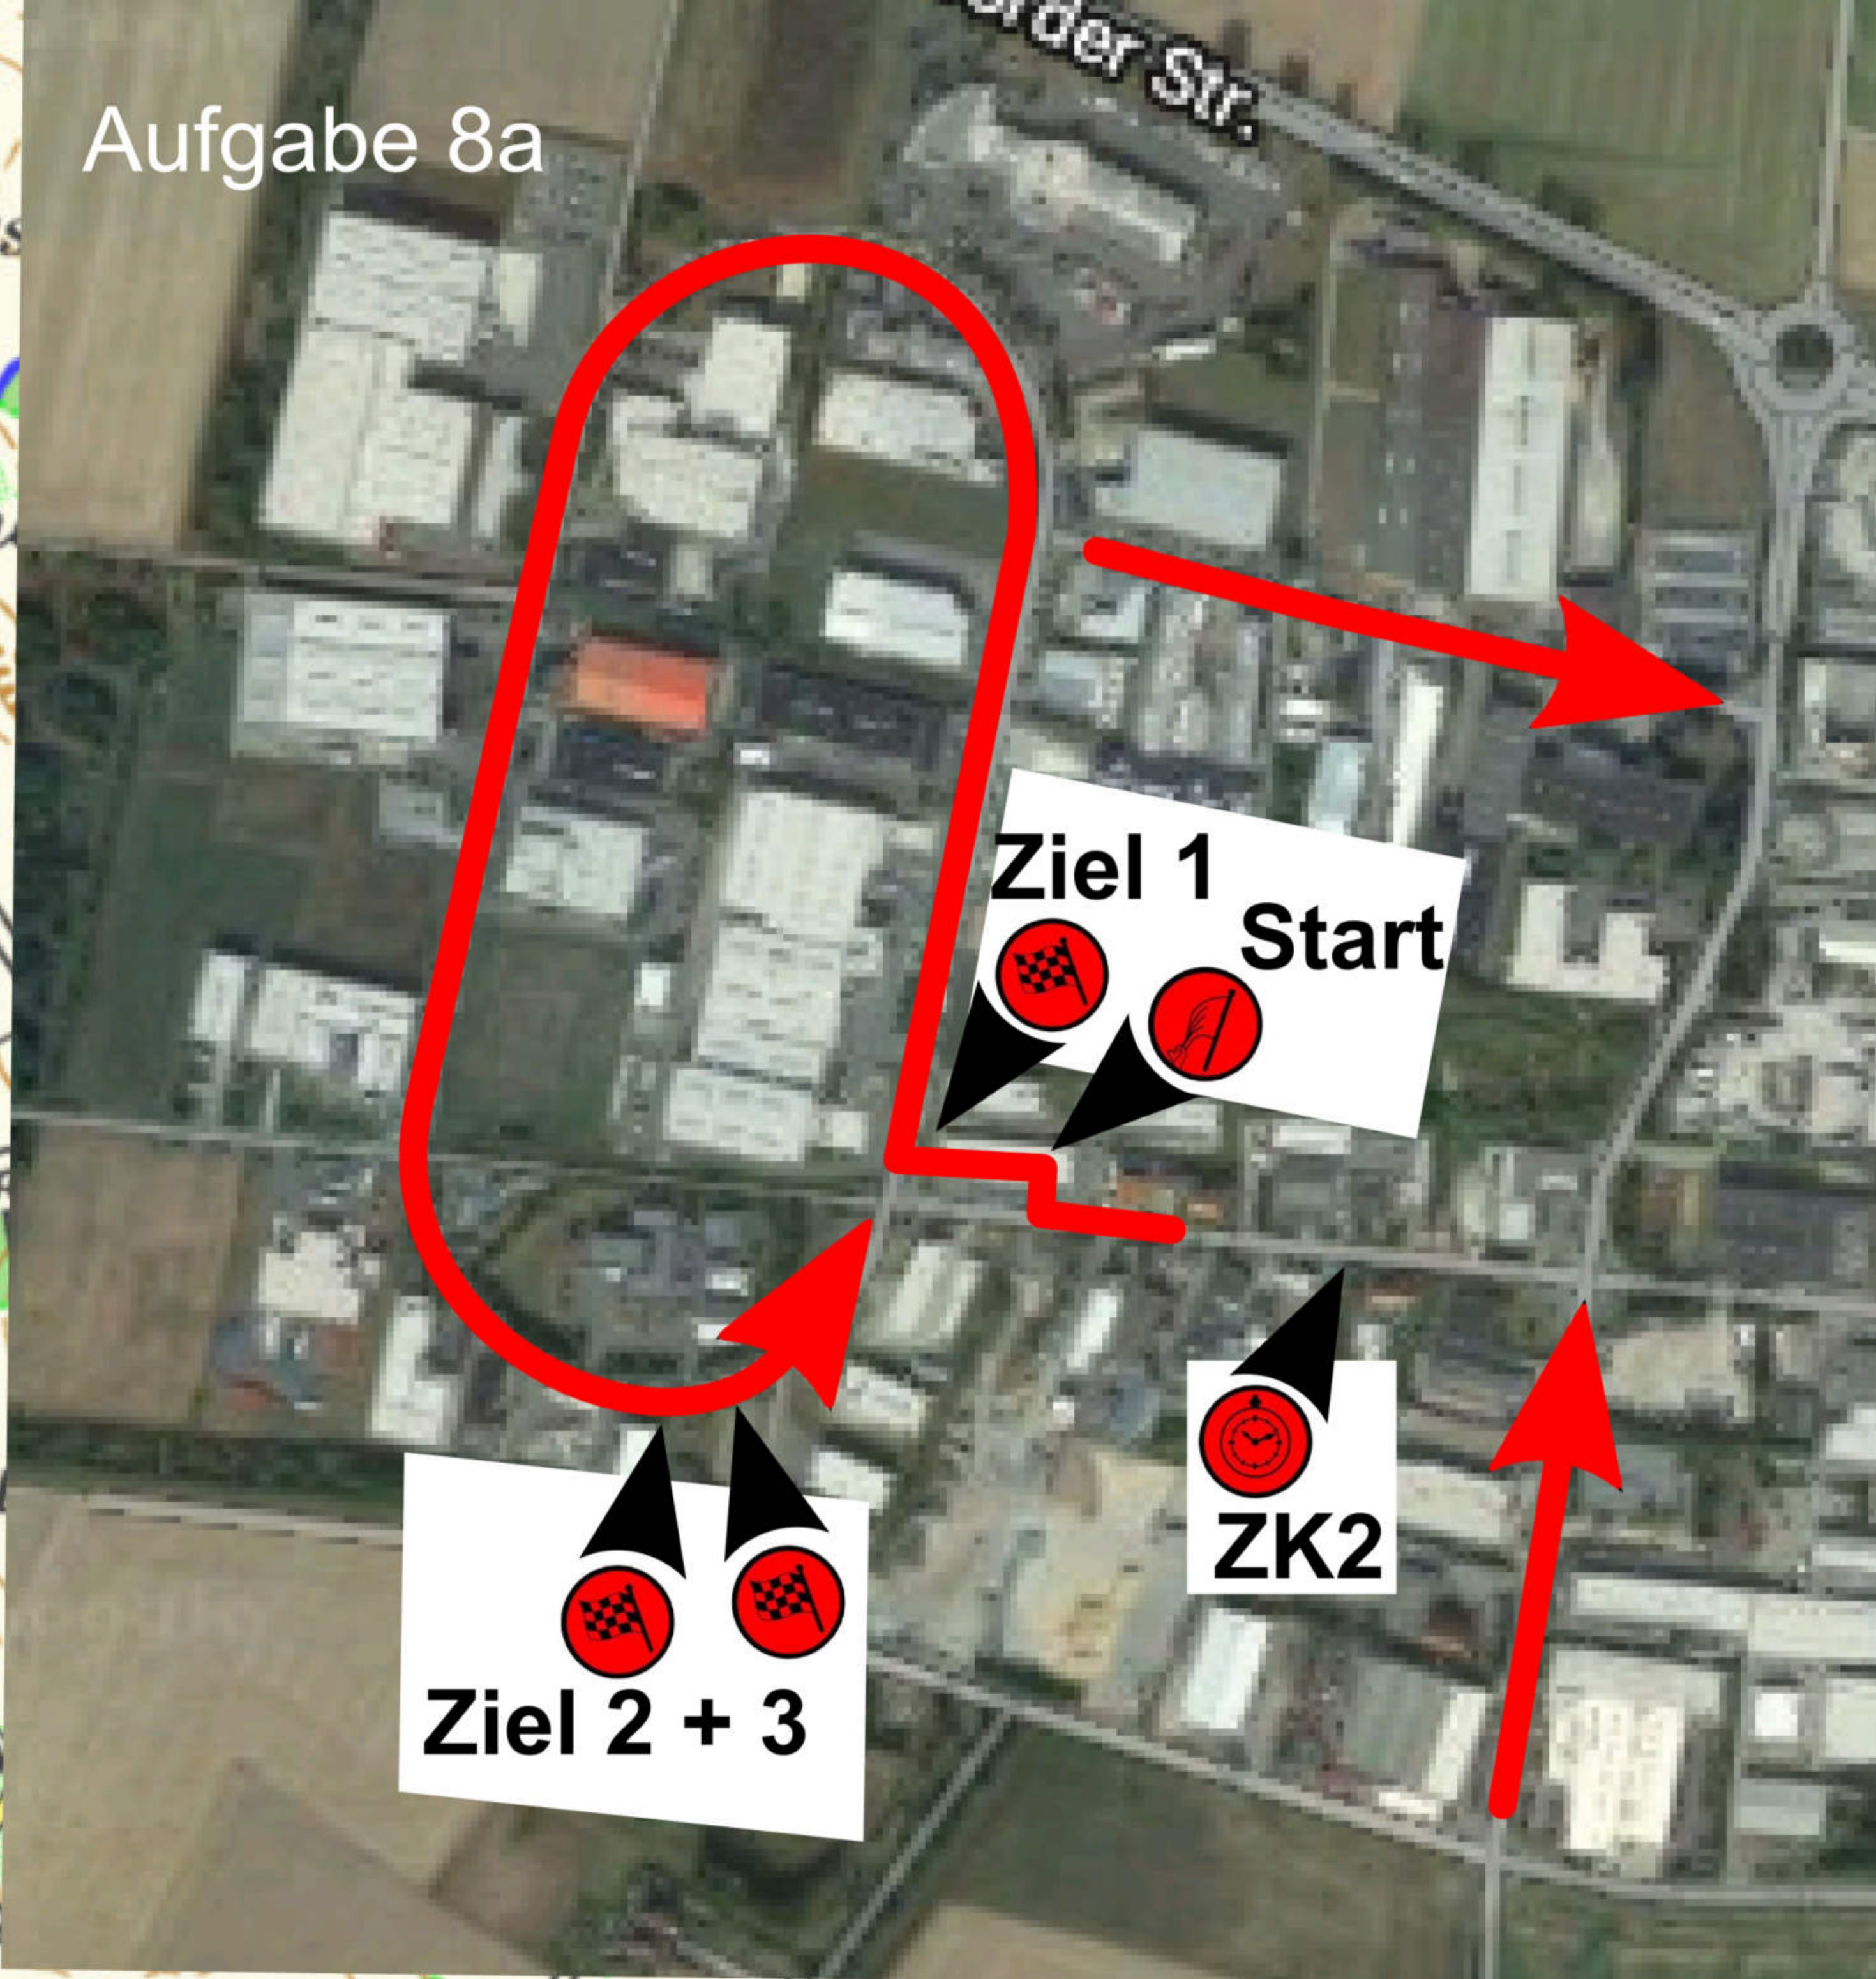

Start laut Bordkarte zur exakten Startzeit

vom Start zum Ziel der WP1 wird in 40 Sekunden gefahren

40. Linnenbauer Oldtimerfahrt

13. April 2024

sportlich

Maßstab - 1:25000

0 500 1000 1500m

WP 2 : Start --> 0:06 Min - Ziel 1 --> 0:16 Min - Ziel 2 --> 0:06 Min - Ziel 3
bitte auf andere Teilnehmer achten - Gegenrichtung Borsigstraße - Siemensstraße erlaubt

Vergrößerung

- Ziel 2
- Ziel 3
- Ziel 1
- Start

40. Linnenbauer Oldtimerfahrt

13. April 2024

sportlich

Maßstab - 1:25000

3

Aufgabe Barrikade:
Sie umfahren die eingezeichneten Barrikaden 1 bis 4 und weiter mit Pfeil E.
Dabei verlassen Sie den Pfeil am letzten Abzweig vor der Barrikade und
nehmen den Pfeil am ersten Abzweig nach der Barrikade wieder auf.
Die Umfahrung muss hierbei auf dem kürzesten Weg erfolgen.

Maßstab - 1:25000

6

40. Linnenbauer Oldtimerfahrt

13. April 2024

sportlich

Maßstab - 1:25000

WP 3 - Start --> 0:40 Min. - Ziel 1 -> Pfeil 1 -> Pfeil 2
--> 5:30 Min. - Ziel 2 -> Pfeil 1 -> Pfeil 3
via Pfeile 4 bis 8 zum Pfeil E

40. Linnenbauer Oldtimerfahrt

13. April 2024

touristisch

Maßstab - 1:25000

WP S - Start --> 0:10 Min. - Ziel 1 0 500 1000 1500m
--> 2:00 Min. - Ziel 2 --> 0:10 Min. - Ziel 3

Mittagspause
Ziegeleimuseum
Sprikernheide 77
32791 Lage