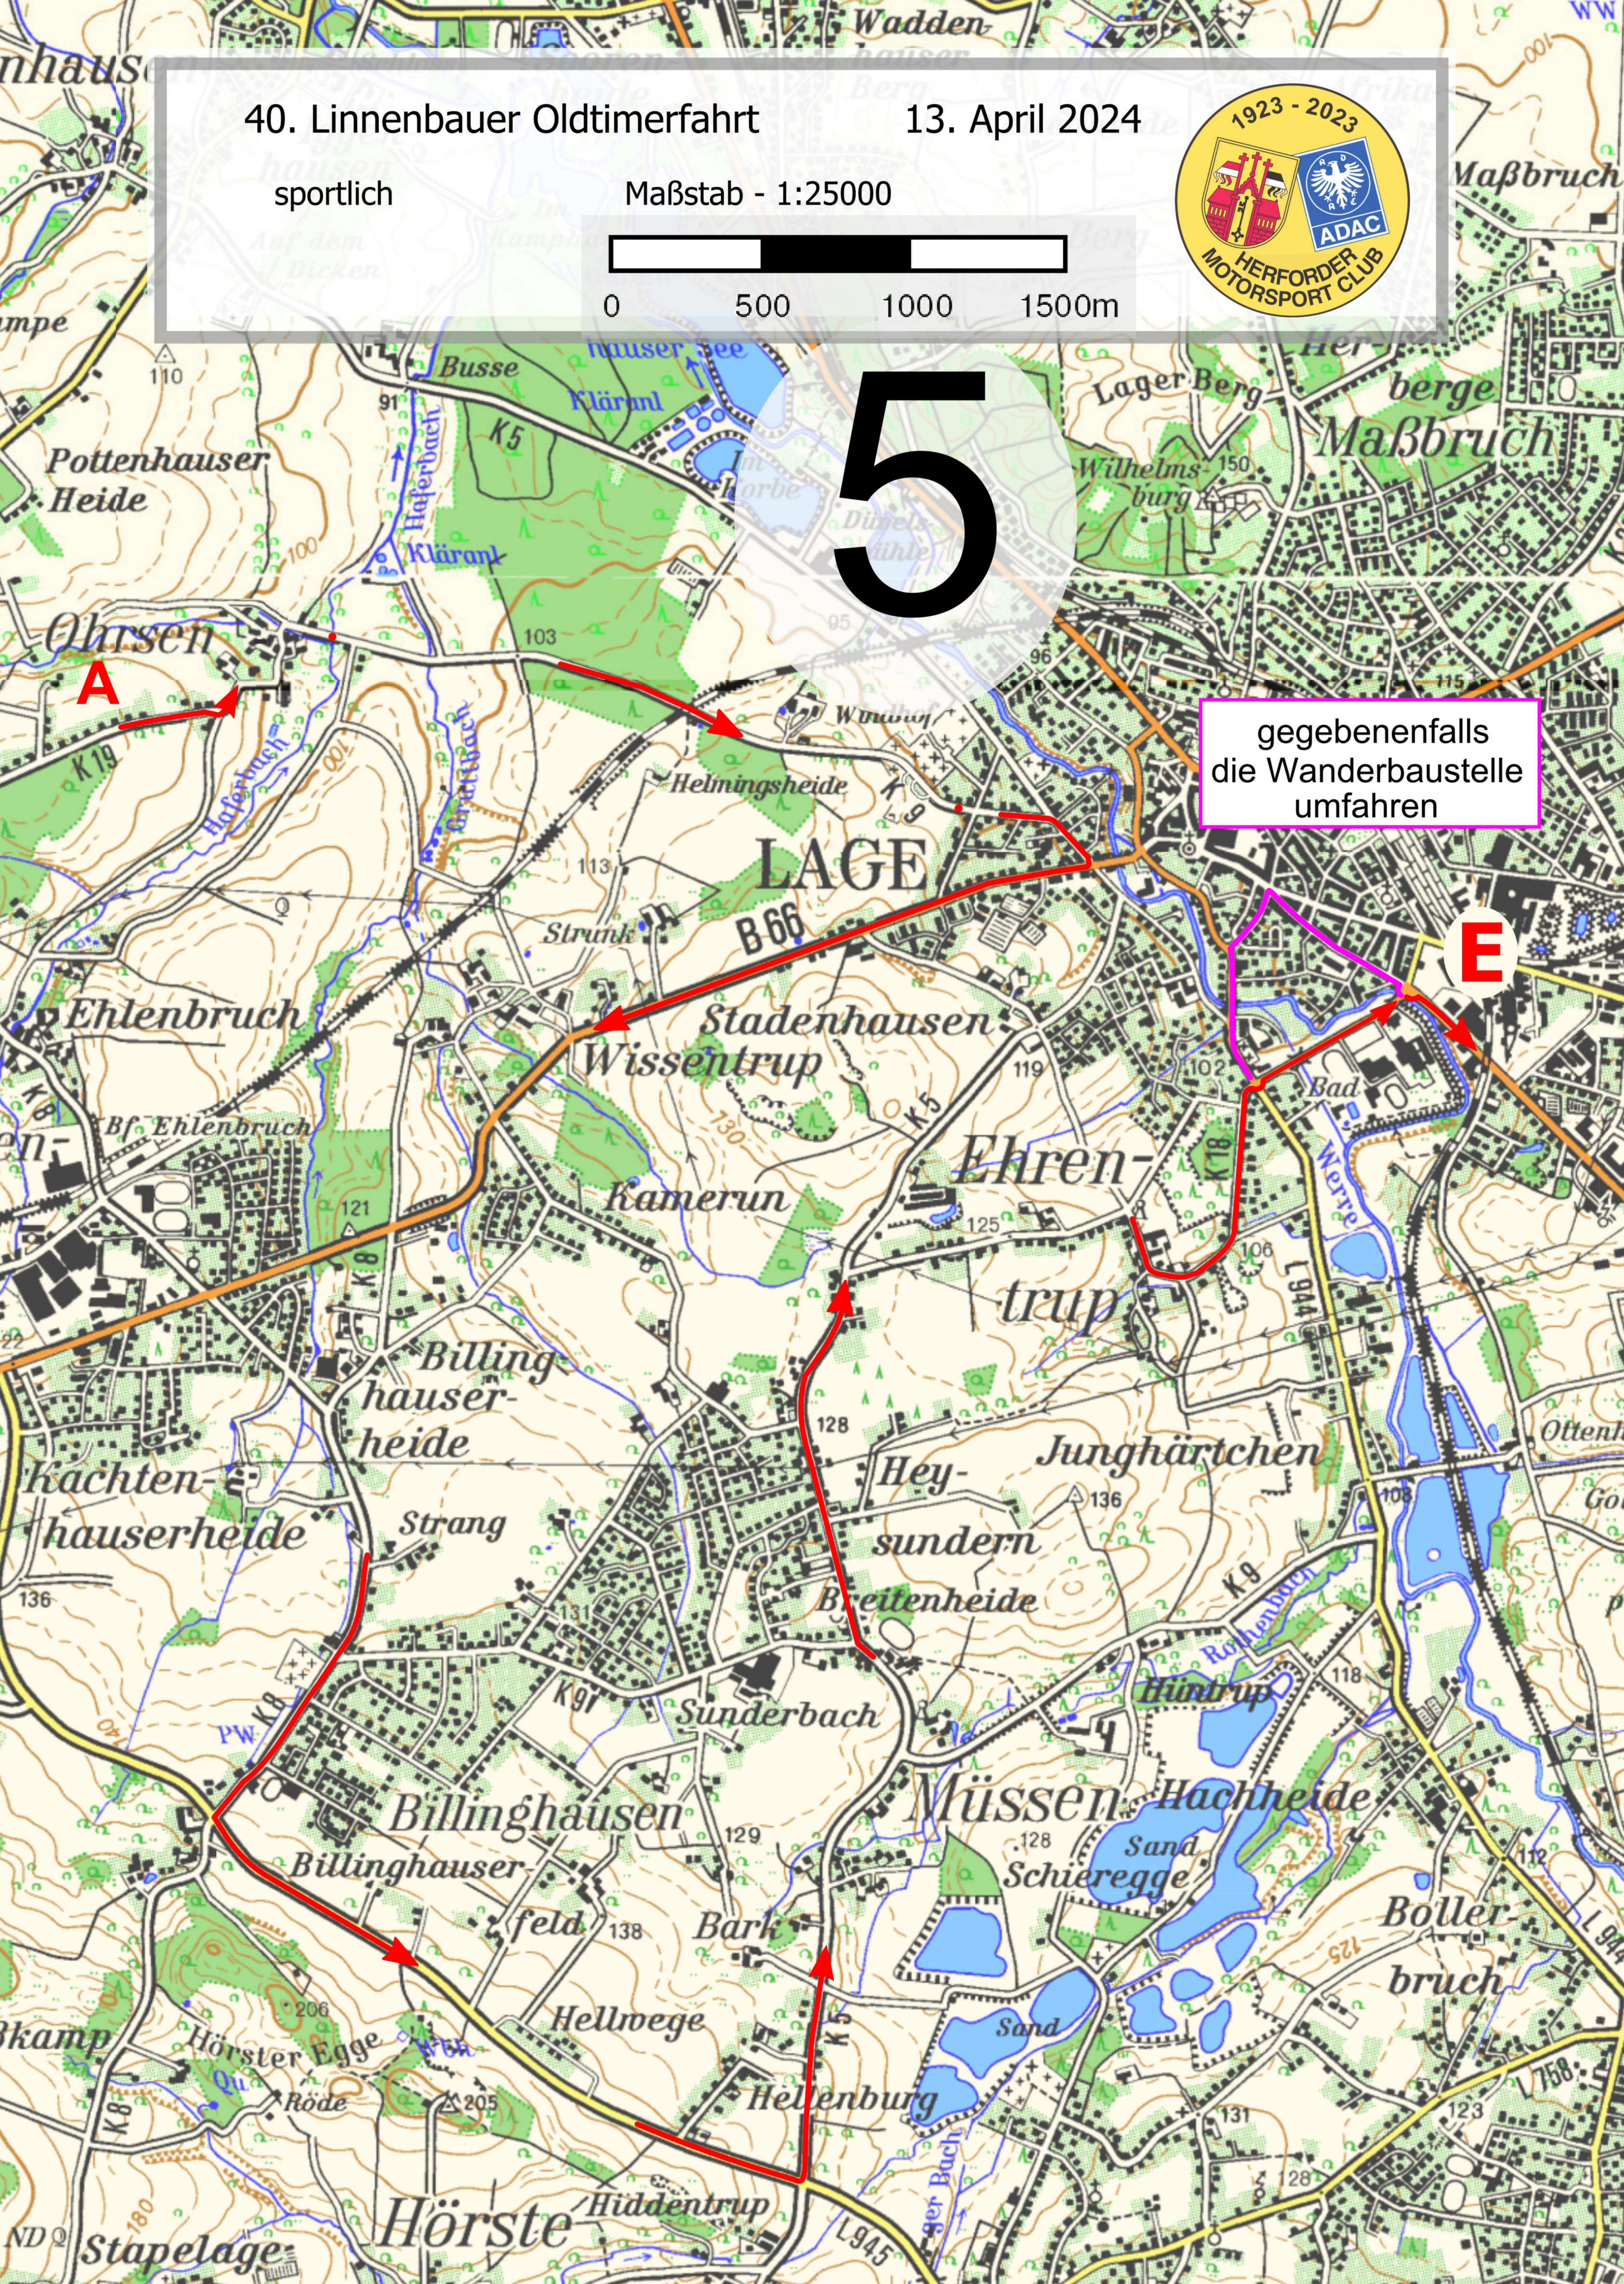

Start laut Bordkarte zur exakten Startzeit

vom Start zum Ziel der WP1 wird in 40 Sekunden gefahren

40. Linnenbauer Oldtimerfahrt

13. April 2024

sportlich

Maßstab - 1:25000

0 500 1000 1500m

WP 2 : Start --> 0:06 Min - Ziel 1 --> 0:16 Min - Ziel 2 --> 0:06 Min - Ziel 3
bitte auf andere Teilnehmer achten - Gegenrichtung Borsigstraße - Siemensstraße erlaubt

Vergrößerung

- Ziel 2
- Ziel 3
- Ziel 1
- Start

40. Linnenbauer Oldtimerfahrt

13. April 2024

sportlich

Maßstab - 1:25000

3

Aufgabe Barrikade:
Sie umfahren die eingezeichneten Barrikaden 1 bis 4 und weiter mit Pfeil E.
Dabei verlassen Sie den Pfeil am letzten Abzweig vor der Barrikade und
nehmen den Pfeil am ersten Abzweig nach der Barrikade wieder auf.
Die Umfahrung muss hierbei auf dem kürzesten Weg erfolgen.

13. April 2024

sportlich

Maßstab - 1:25000

5

gegebenenfalls
die Wanderbaustelle
umfahren

40. Linnenbauer Oldtimerfahrt

13. April 2024

sportlich

Maßstab - 1:25000

6

40. Linnenbauer Oldtimerfahrt

13. April 2024

sportlich

Maßstab - 1:25000

WP 3 - Start --> 0:40 Min. - Ziel 1 -> Pfeil 1 -> Pfeil 2
--> 5:30 Min. - Ziel 2 -> Pfeil 1 -> Pfeil 3
via Pfeile 4 bis 8 zum Pfeil E