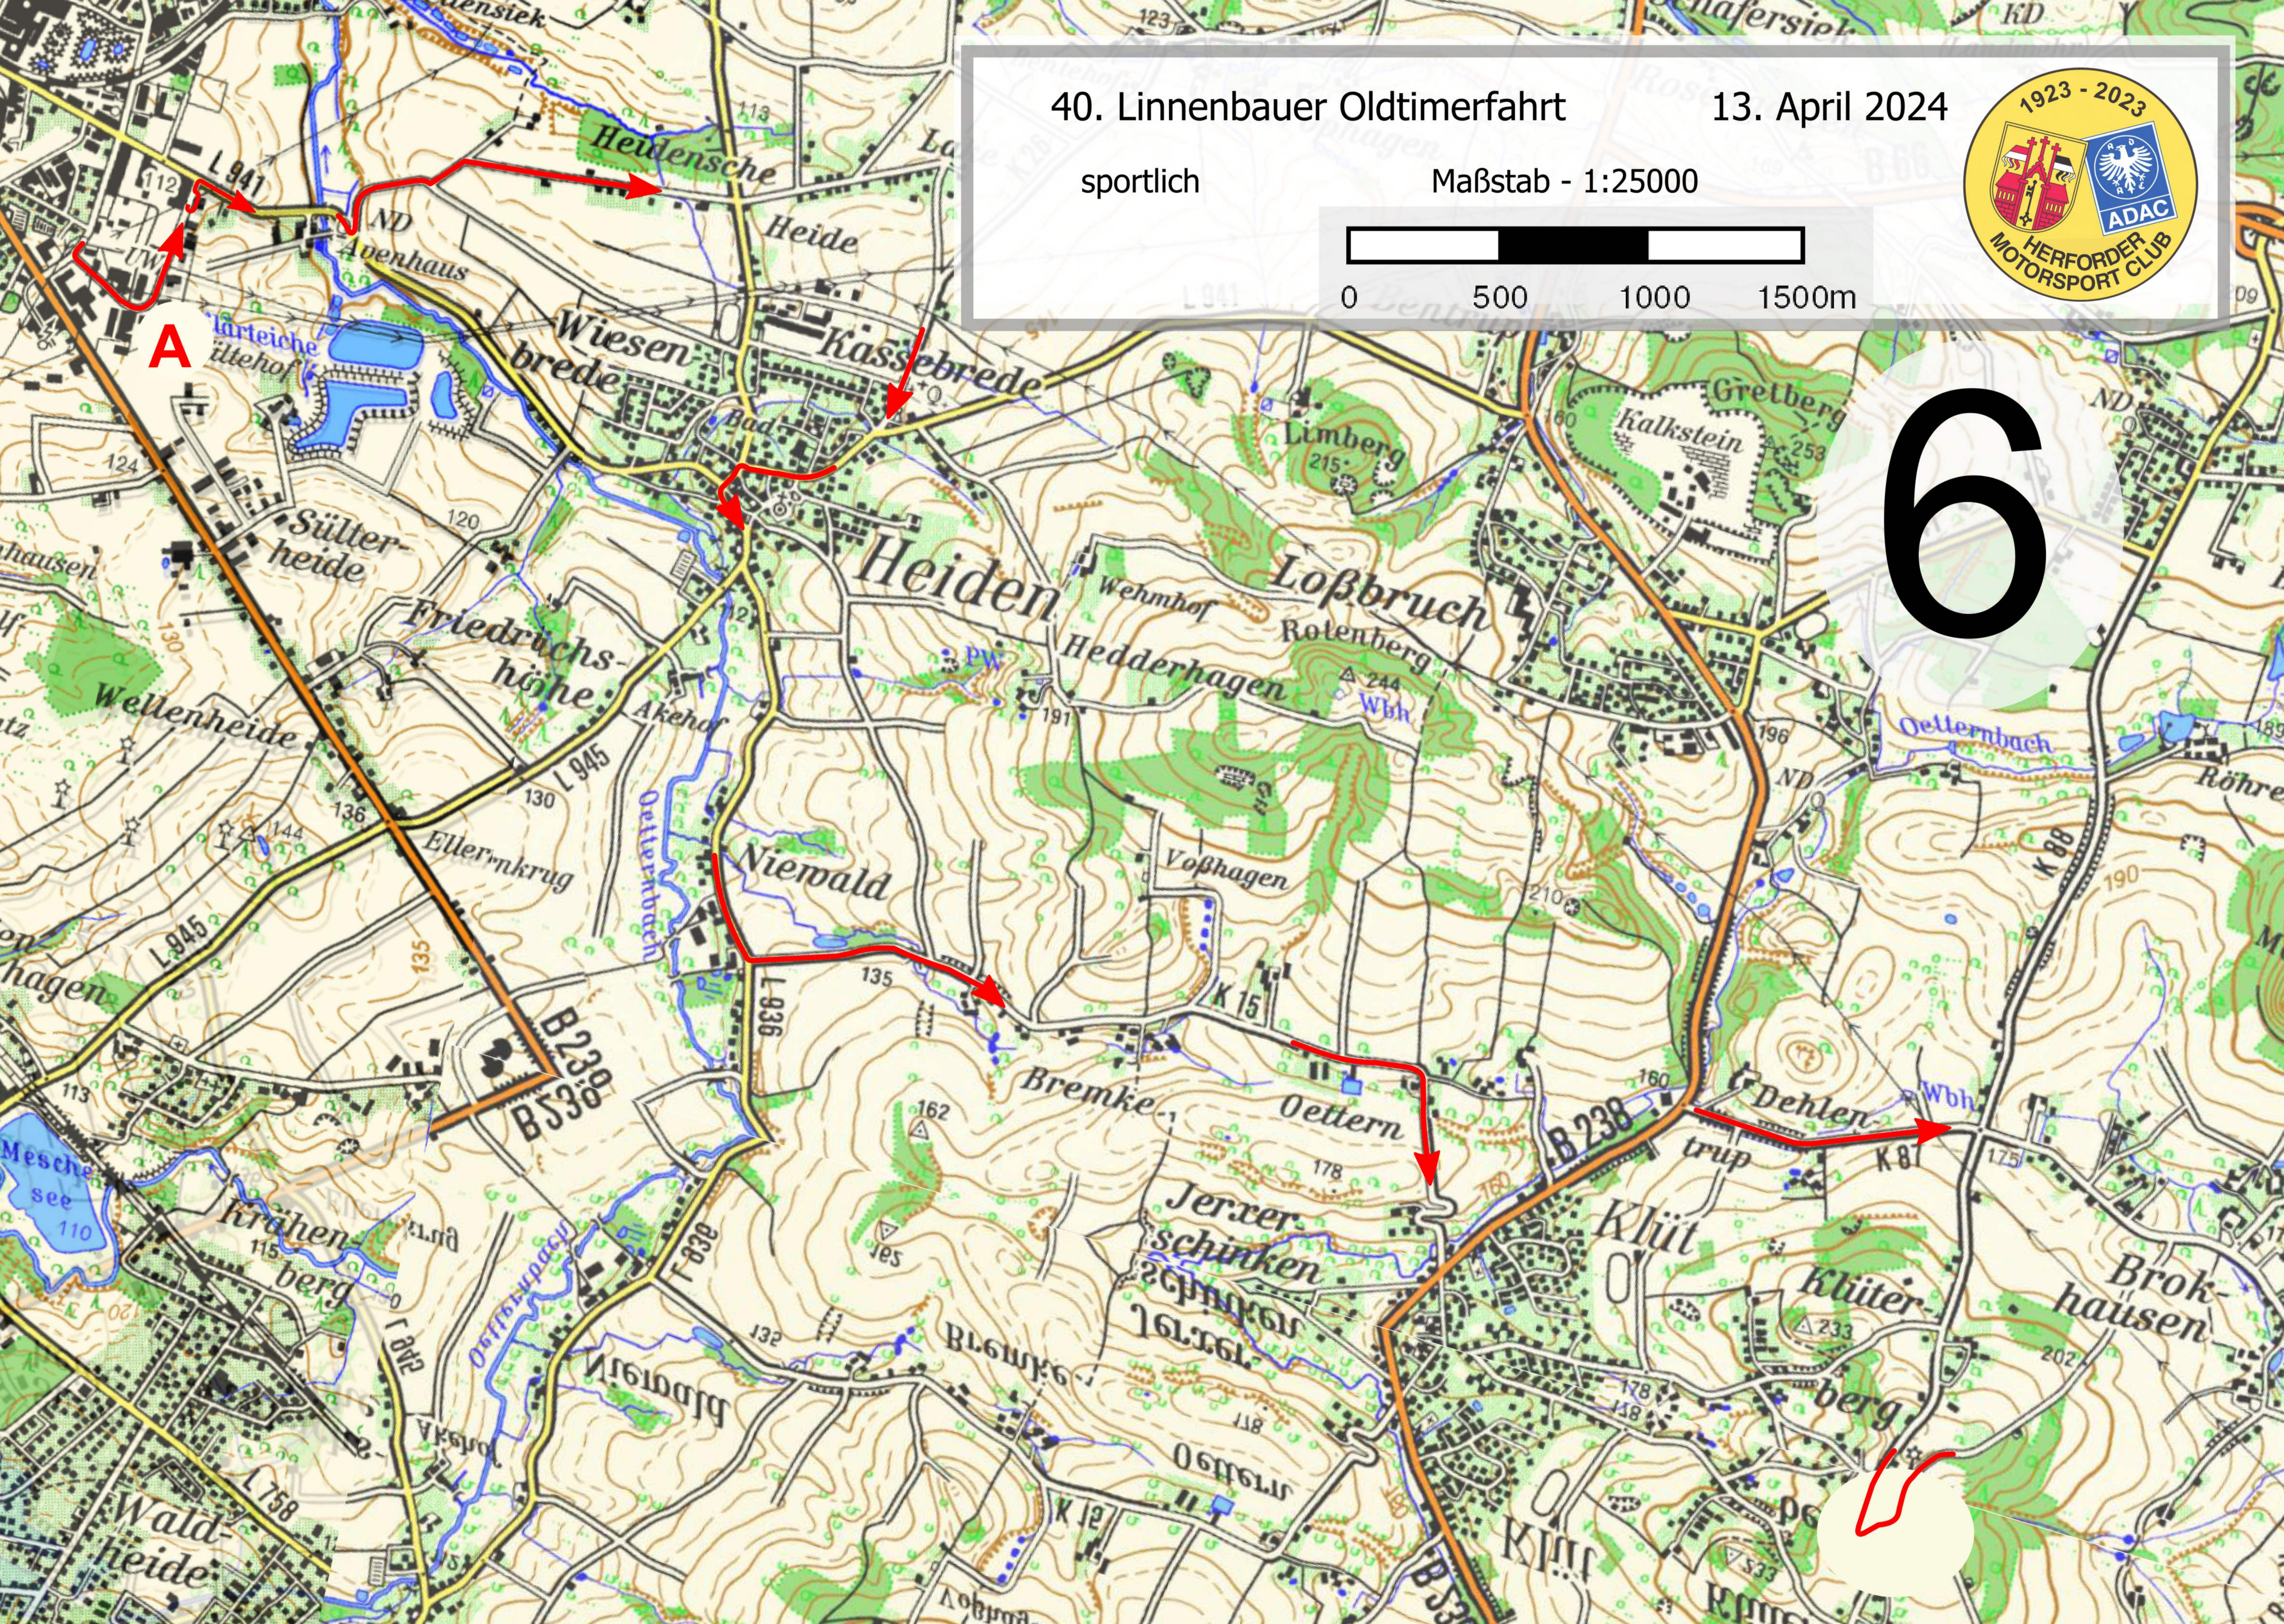

Start laut Bordkarte zur exakten Startzeit

vom Start zum Ziel der WP1 wird in 40 Sekunden gefahren

40. Linnenbauer Oldtimerfahrt

13. April 2024

sportlich

Maßstab - 1:25000

0 500 1000 1500m

WP 2 : Start --> 0:06 Min - Ziel 1 --> 0:16 Min - Ziel 2 --> 0:06 Min - Ziel 3
bitte auf andere Teilnehmer achten - Gegenrichtung Borsigstraße - Siemensstraße erlaubt

Vergrößerung

- Ziel 2
- Ziel 3
- Ziel 1
- Start

40. Linnenbauer Oldtimerfahrt

13. April 2024

sportlich

Maßstab - 1:25000

3

Aufgabe Barrikade:
Sie umfahren die eingezeichneten Barrikaden 1 bis 4 und weiter mit Pfeil E.
Dabei verlassen Sie den Pfeil am letzten Abzweig vor der Barrikade und
nehmen den Pfeil am ersten Abzweig nach der Barrikade wieder auf.
Die Umfahrung muss hierbei auf dem kürzesten Weg erfolgen.

13. April 2024

sportlich

Maßstab - 1:25000

5

gegebenenfalls
die Wanderbaustelle
umfahren

40. Linnenbauer Oldtimerfahrt

13. April 2024

sportlich

Maßstab - 1:25000

6

40. Linnenbauer Oldtimerfahrt

13. April 2024

sportlich

Maßstab - 1:25000

WP 3 - Start --> 0:40 Min. - Ziel 1 -> Pfeil 1 -> Pfeil 2
--> 5:30 Min. - Ziel 2 -> Pfeil 1 -> Pfeil 3
via Pfeile 4 bis 8 zum Pfeil E