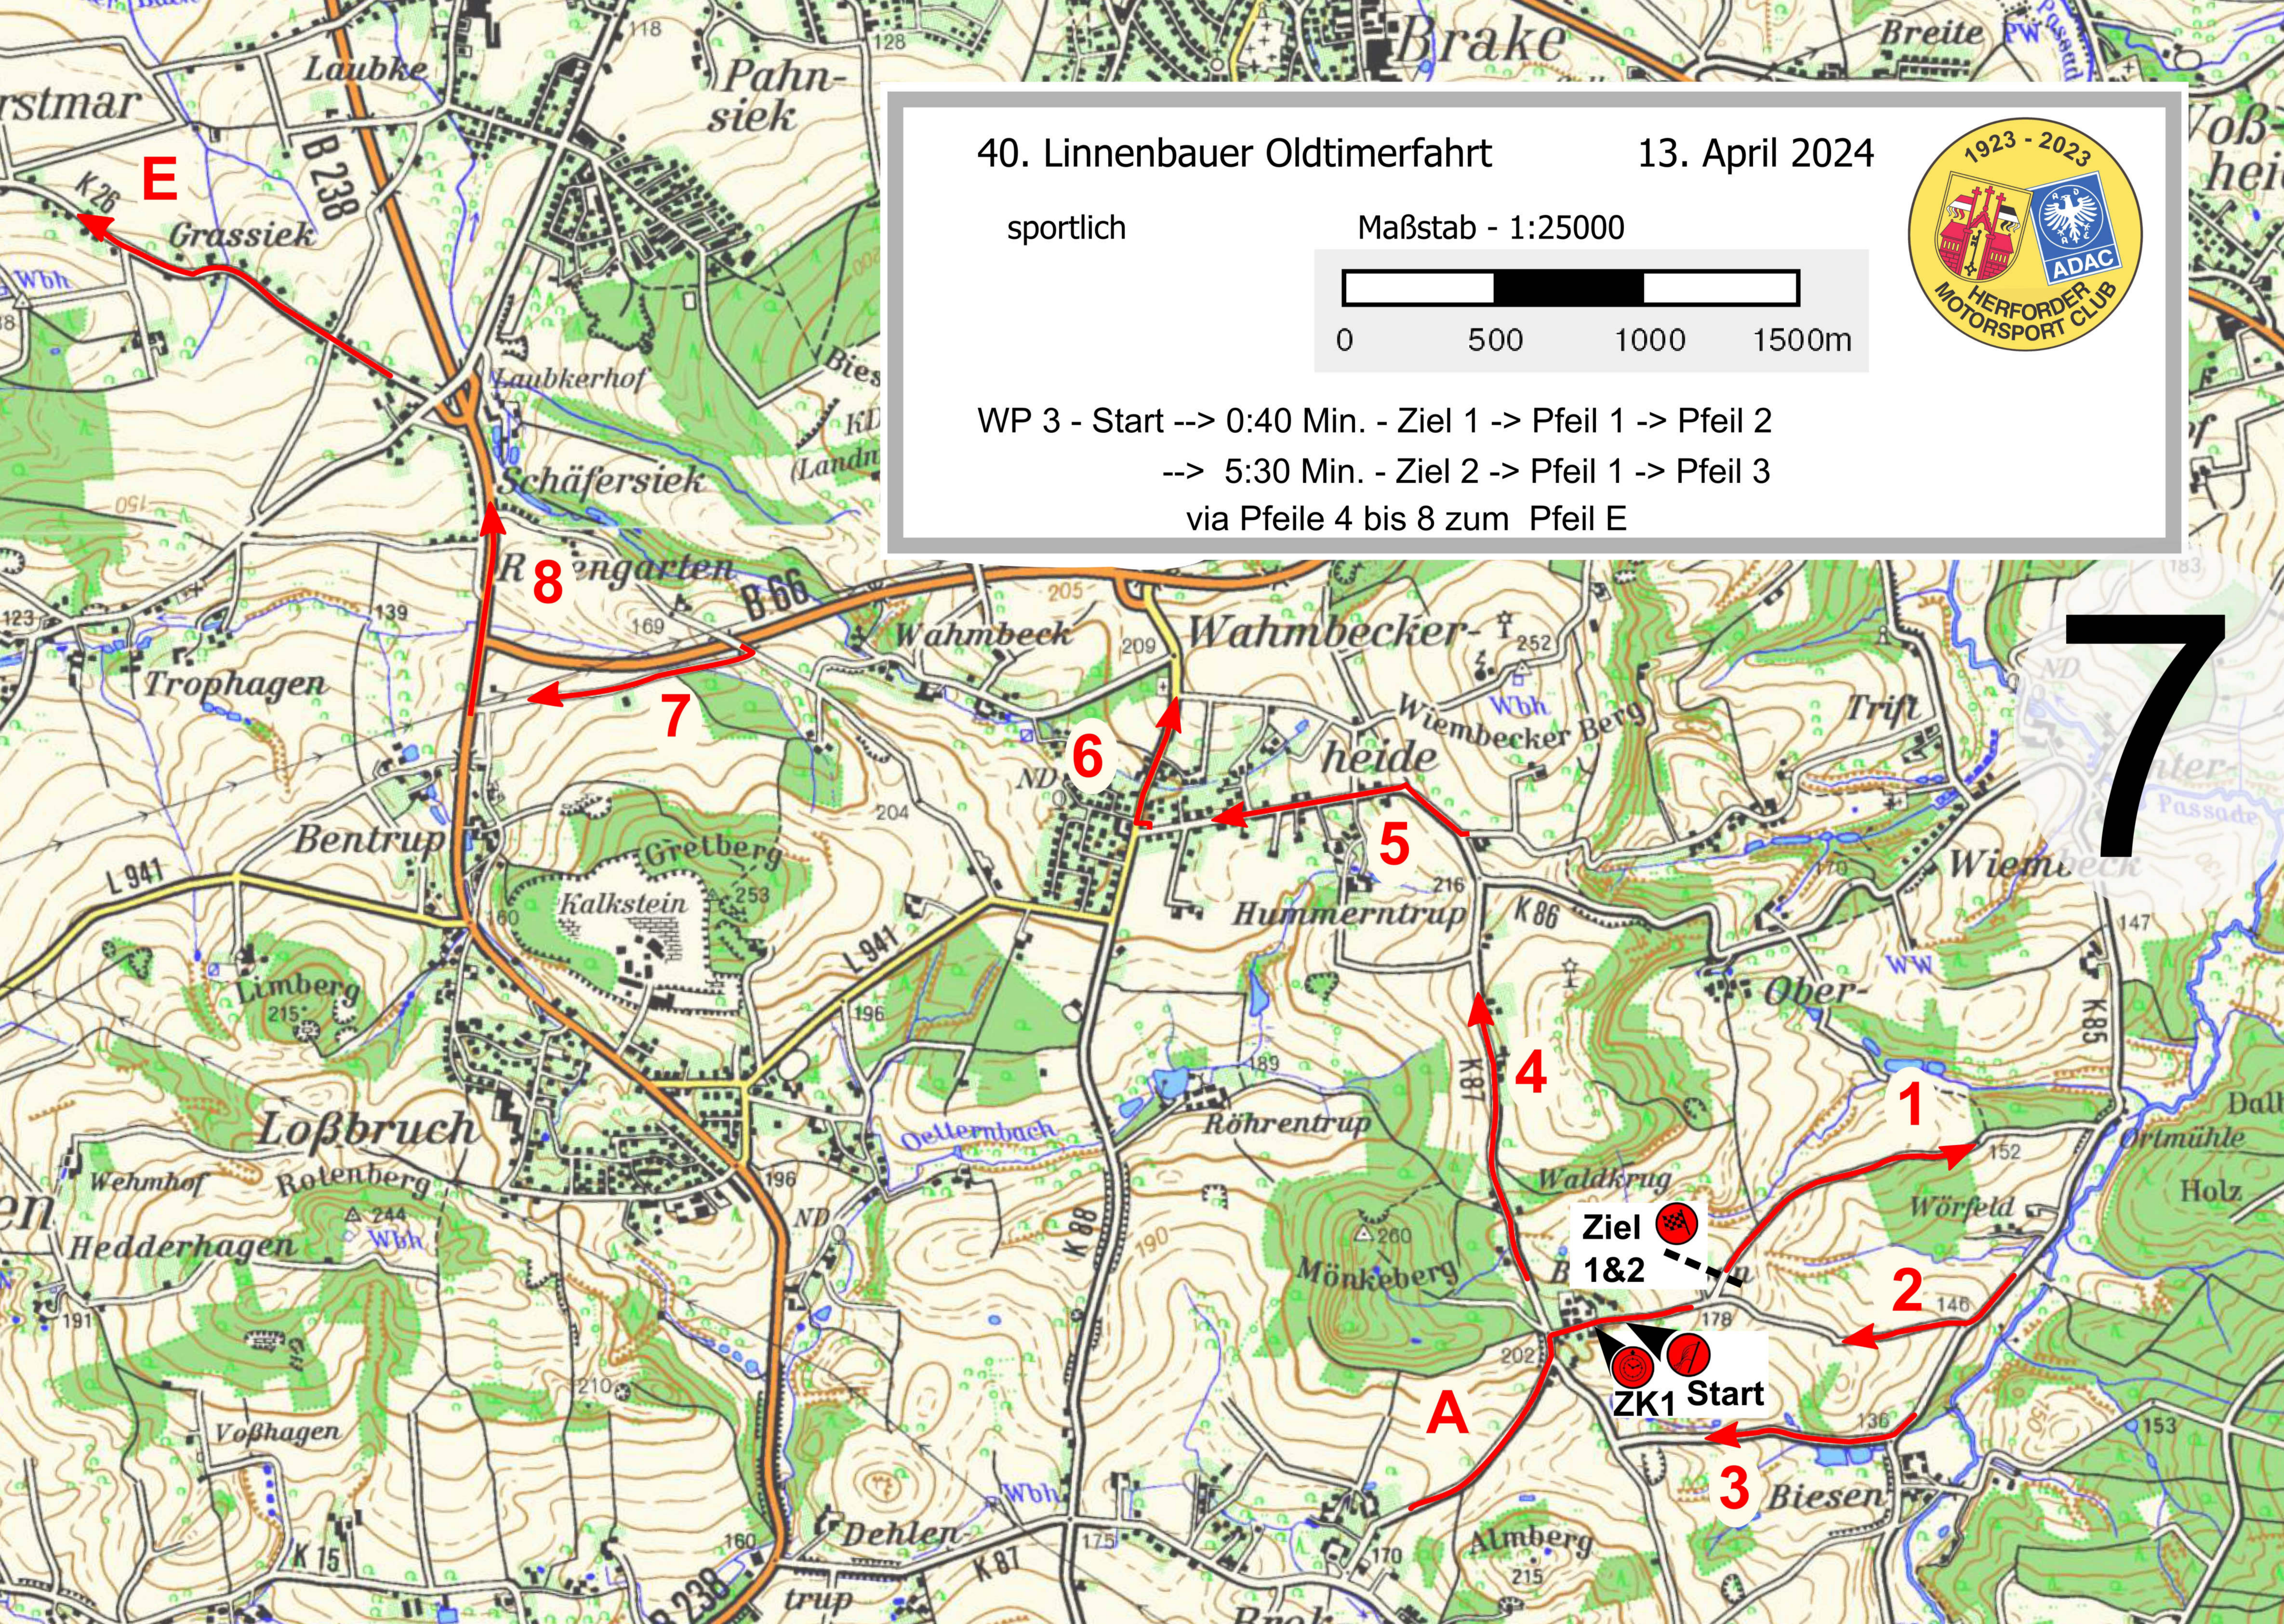

Start laut Bordkarte zur exakten Startzeit

vom Start zum Ziel der WP1 wird in 40 Sekunden gefahren

40. Linnenbauer Oldtimerfahrt

13. April 2024

sportlich

Maßstab - 1:25000

0 500 1000 1500m

WP 2 : Start --> 0:06 Min - Ziel 1 --> 0:16 Min - Ziel 2 --> 0:06 Min - Ziel 3
bitte auf andere Teilnehmer achten - Gegenrichtung Borsigstraße - Siemensstraße erlaubt

Vergrößerung

- Ziel 2
- Ziel 3
- Ziel 1
- Start

40. Linnenbauer Oldtimerfahrt

13. April 2024

sportlich

Maßstab - 1:25000

3

Aufgabe Barrikade:
Sie umfahren die eingezeichneten Barrikaden 1 bis 4 und weiter mit Pfeil E.
Dabei verlassen Sie den Pfeil am letzten Abzweig vor der Barrikade und
nehmen den Pfeil am ersten Abzweig nach der Barrikade wieder auf.
Die Umfahrung muss hierbei auf dem kürzesten Weg erfolgen.

13. April 2024

sportlich

Maßstab - 1:25000

5

gegebenenfalls
die Wanderbaustelle
umfahren

40. Linnenbauer Oldtimerfahrt

13. April 2024

sportlich

Maßstab - 1:25000

6

40. Linnenbauer Oldtimerfahrt

13. April 2024

sportlich

Maßstab - 1:25000

WP 3 - Start --> 0:40 Min. - Ziel 1 -> Pfeil 1 -> Pfeil 2
--> 5:30 Min. - Ziel 2 -> Pfeil 1 -> Pfeil 3
via Pfeile 4 bis 8 zum Pfeil E