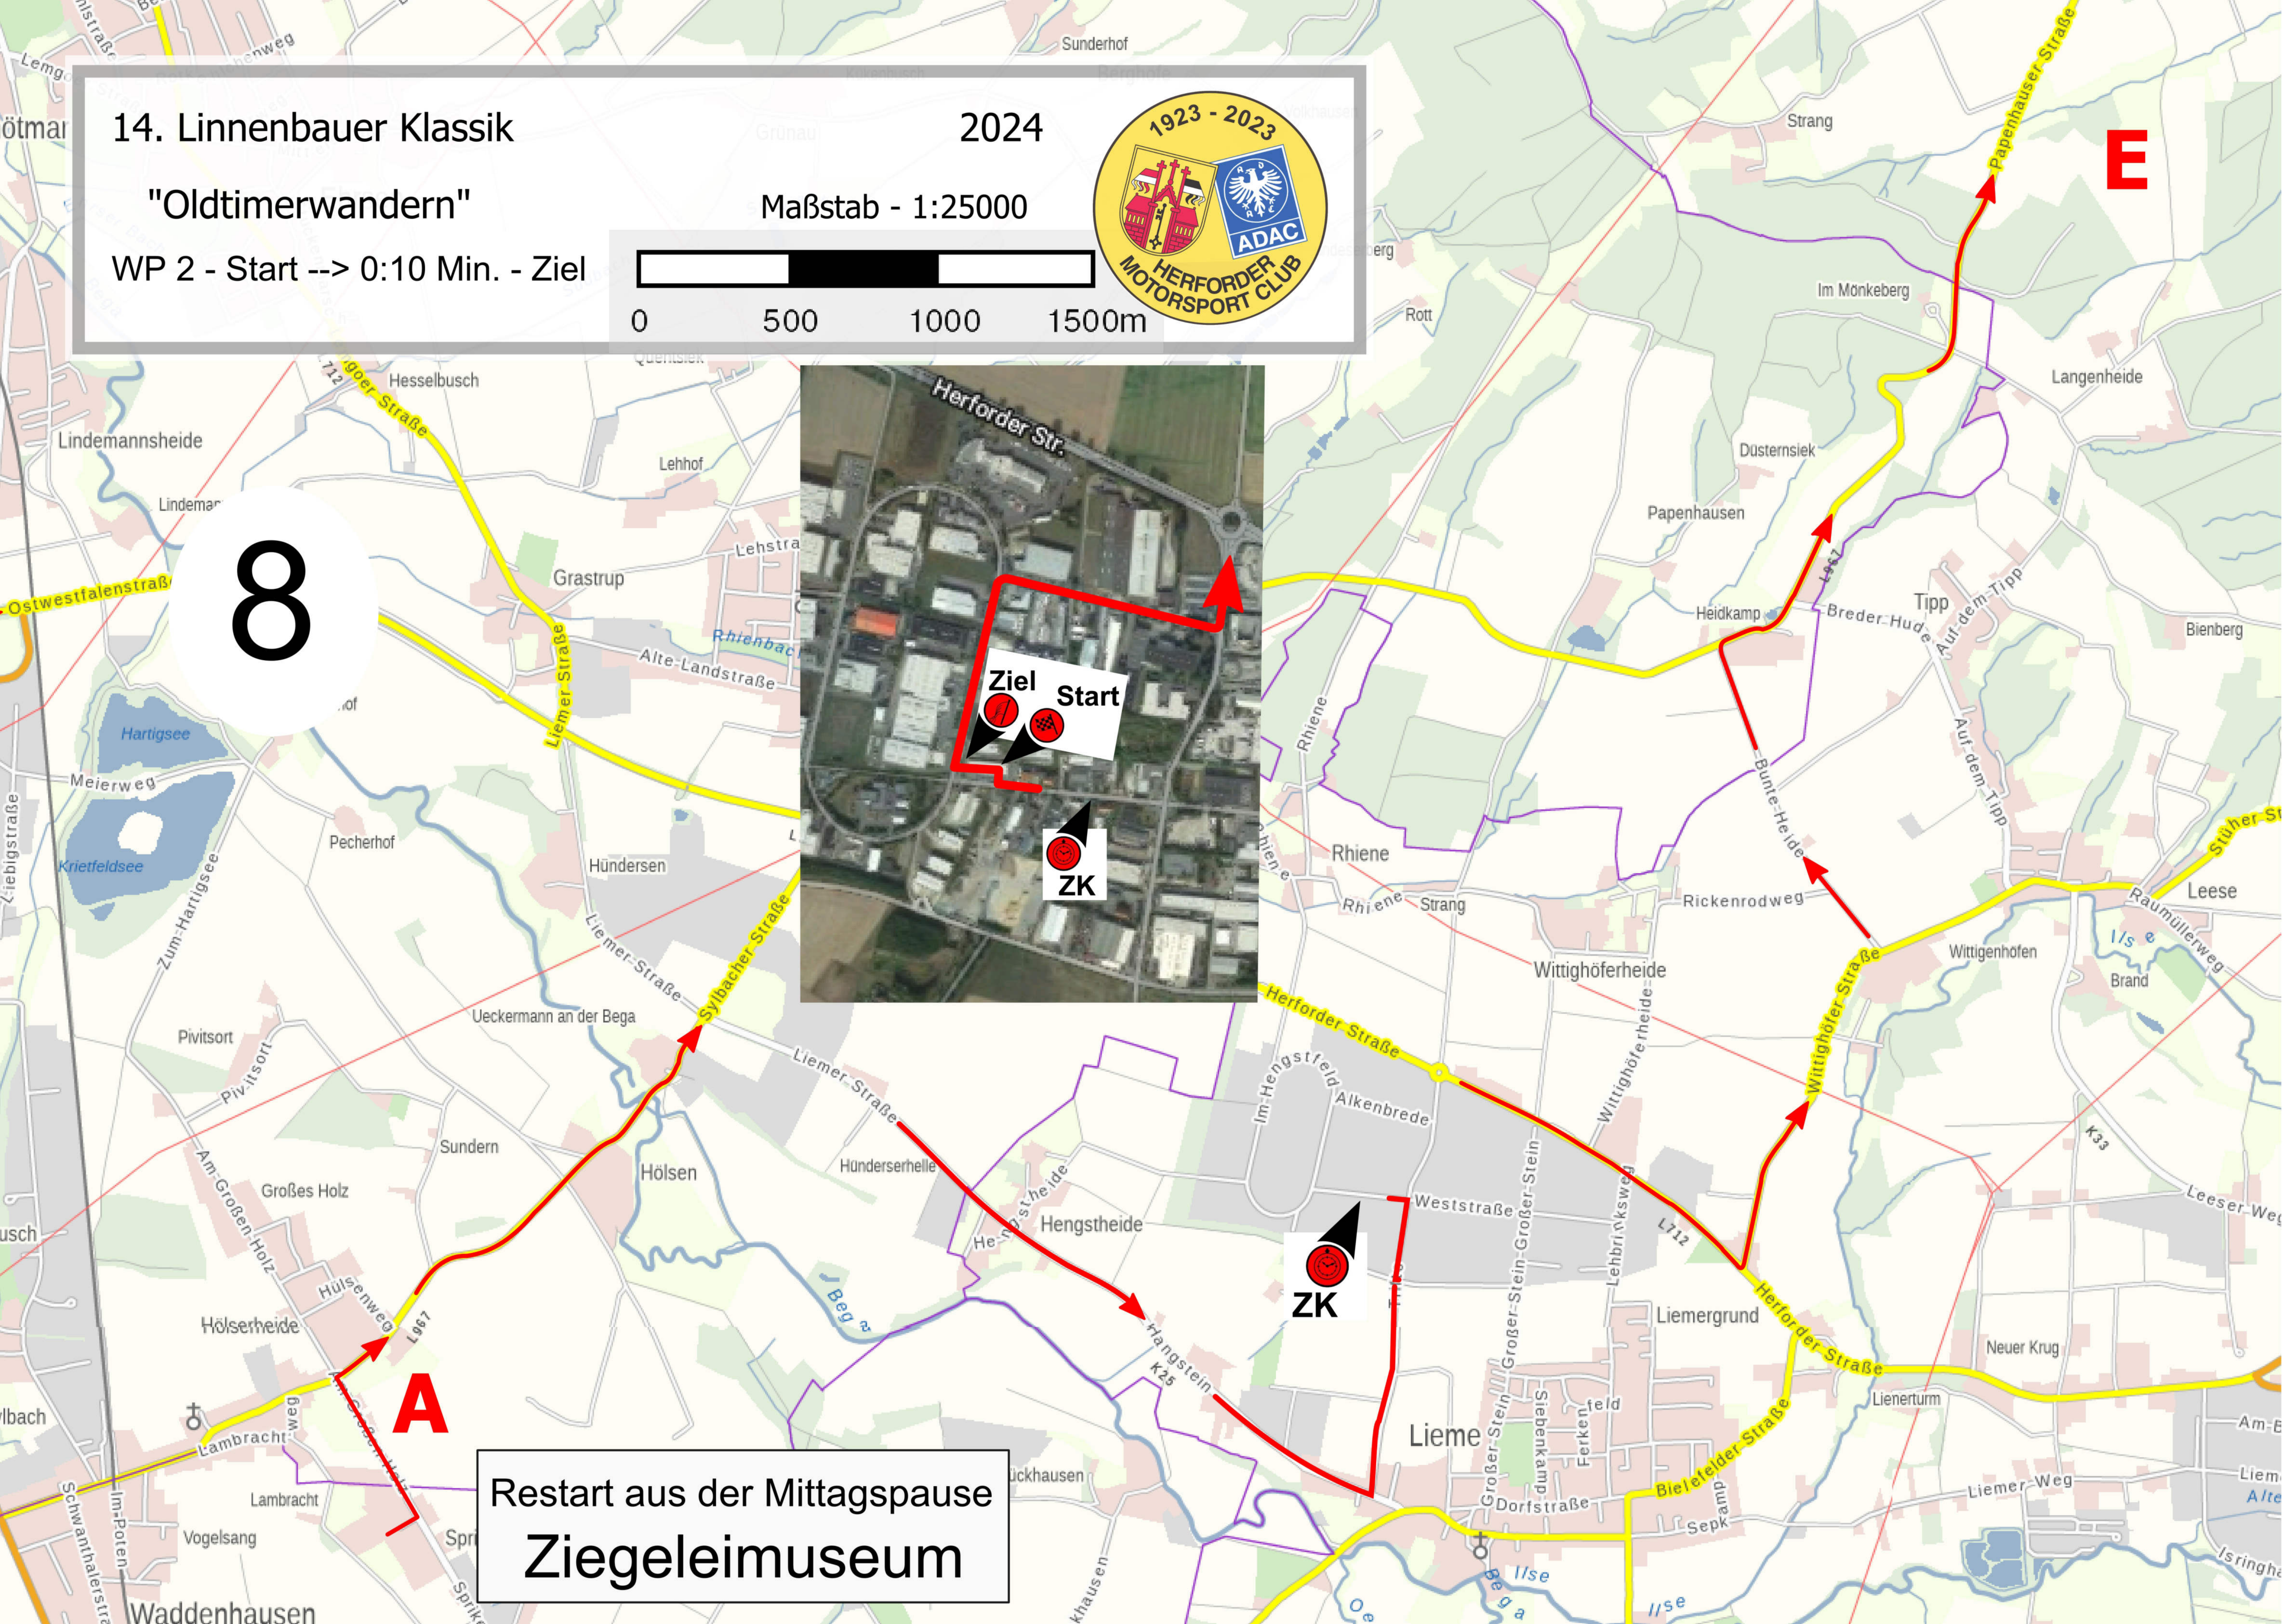

# 14. Linnenbauer Klassik

2024

"Oldtimerwandern"

WP 2 - Start --> 0:10 Min. - Ziel

Maßstab - 1:25000

E

8

A

Restart aus der Mittagspause  
Ziegeleimuseum

ZK

## "Oldtimerwandern"

Maßstab - 1:25000

9

## "Oldtimerwandern"

Maßstab - 1:25000