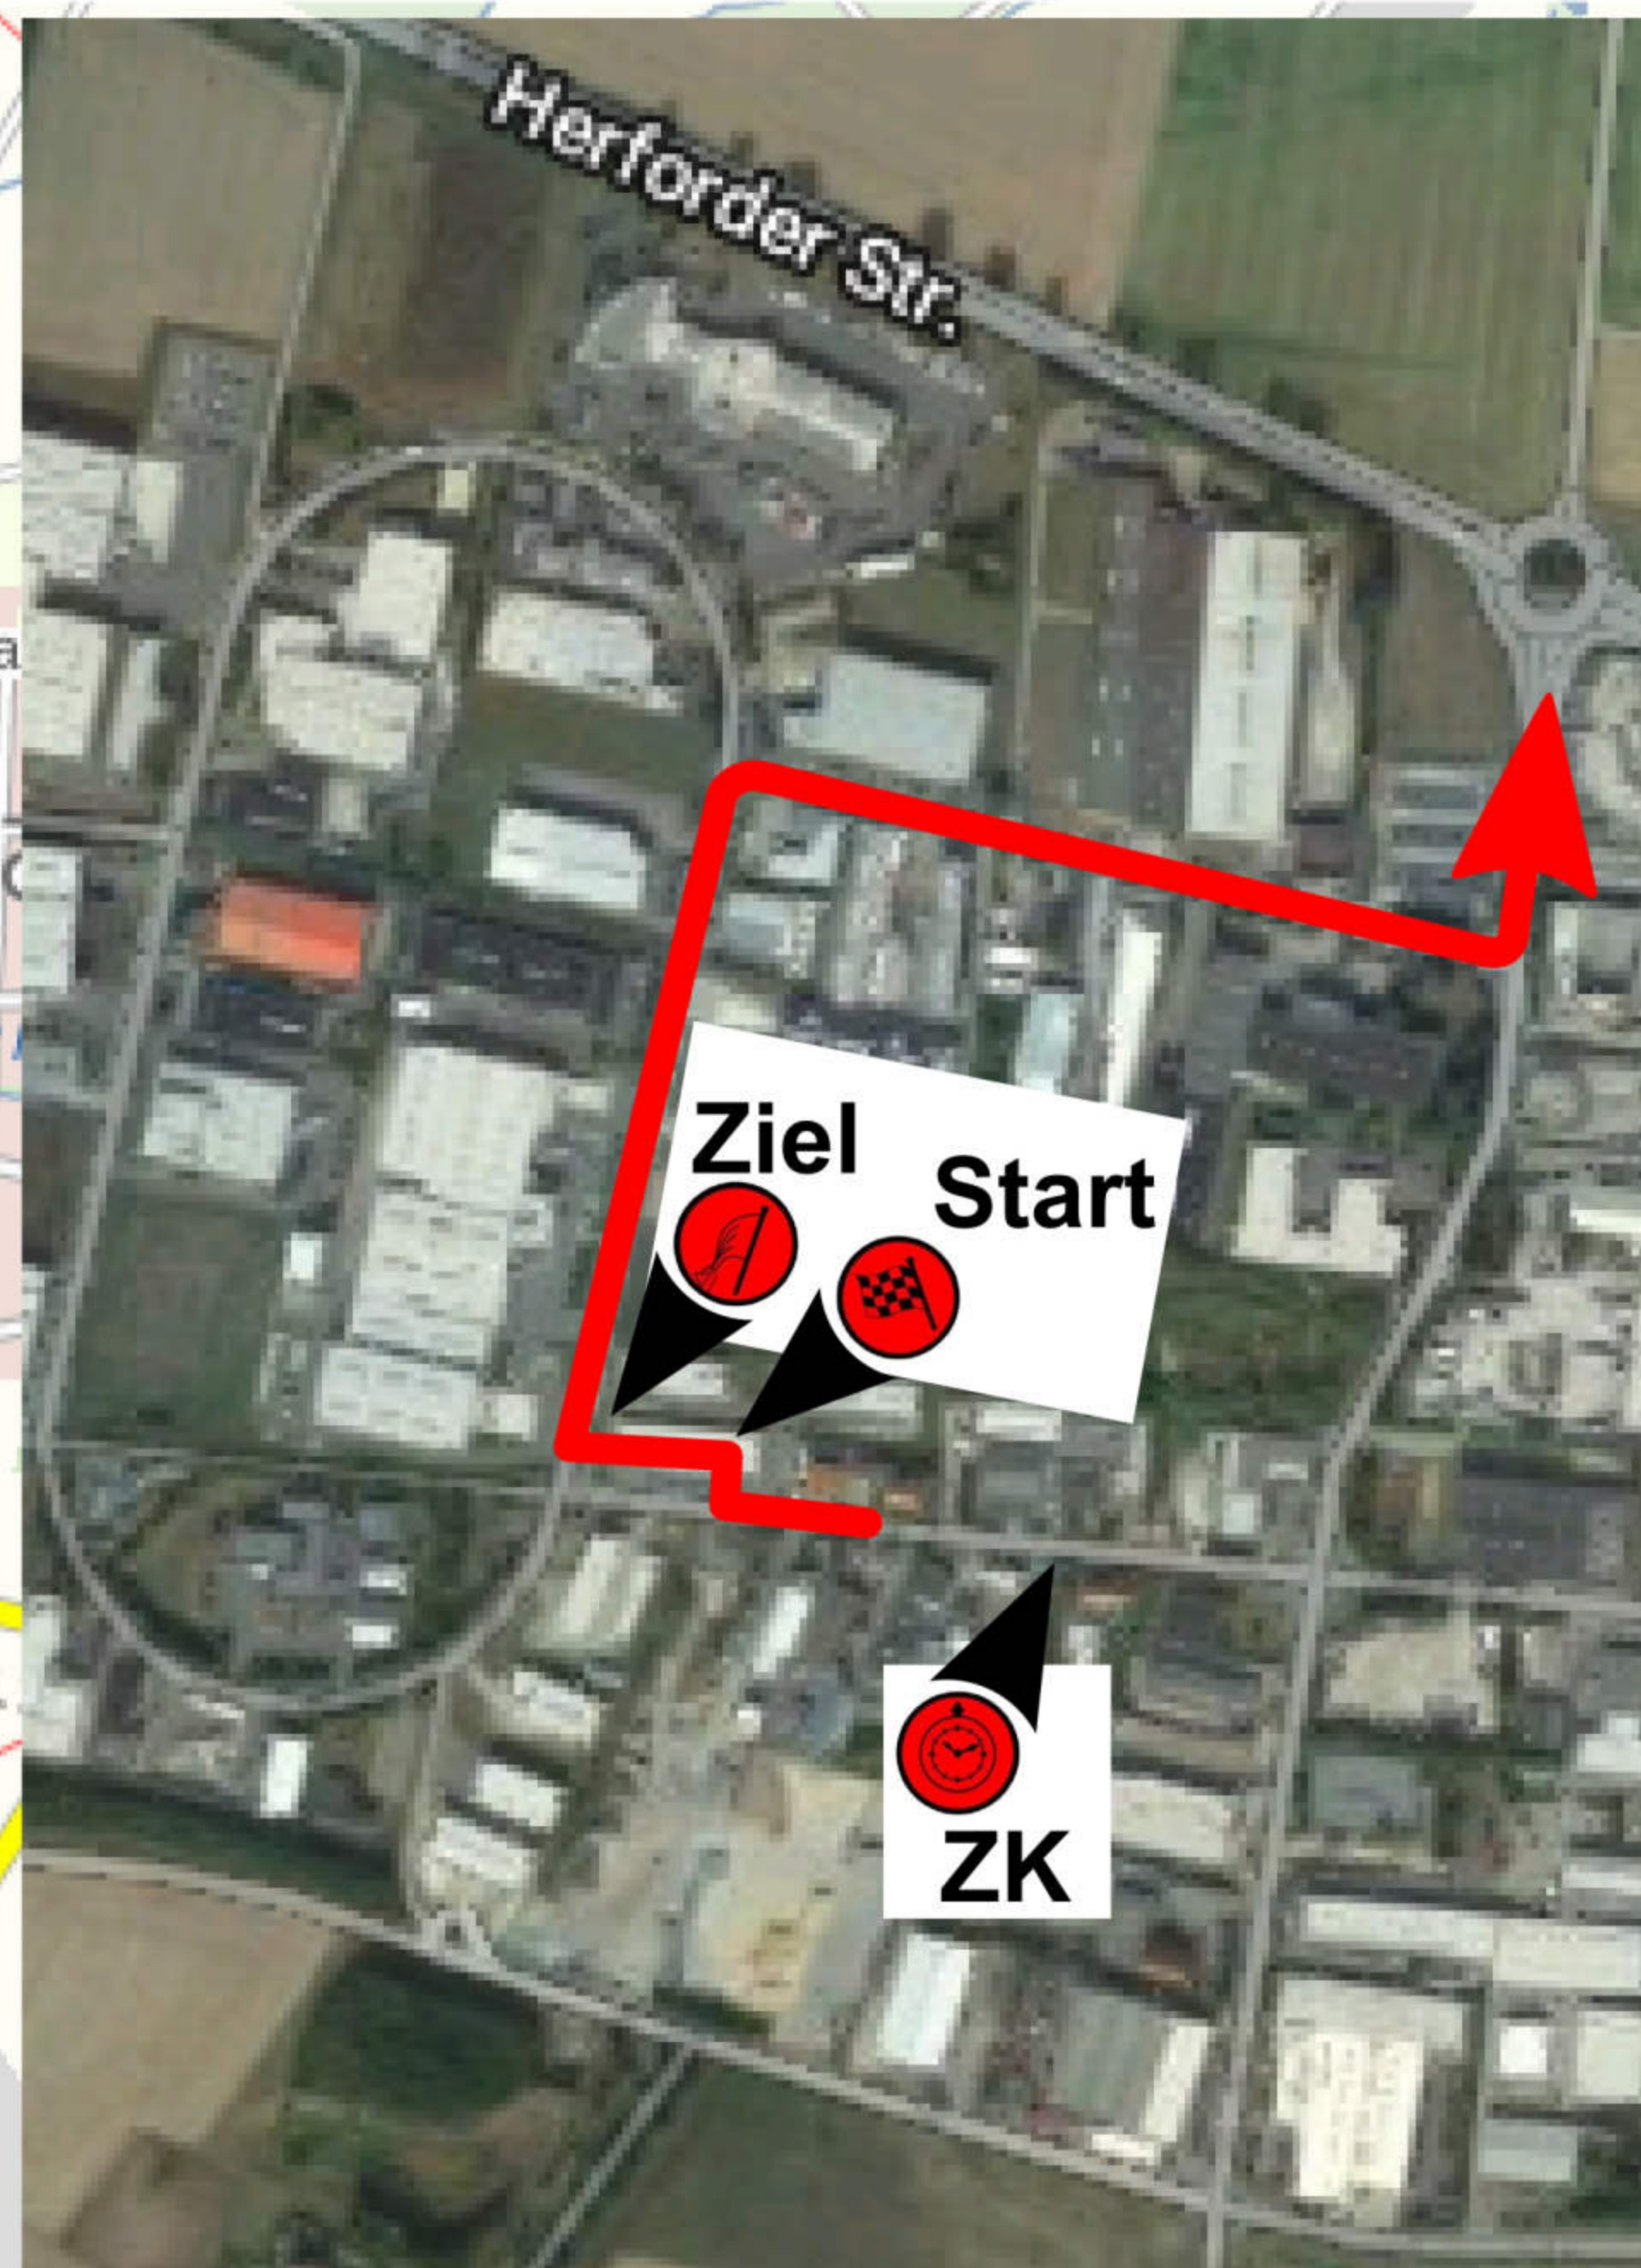

# 14. Linnenbauer Klassik

2024

"Oldtimerwandern"

WP 2 - Start --> 0:10 Min. - Ziel

Maßstab - 1:25000

E

8

A

Restart aus der Mittagspause  
Ziegeleimuseum

ZK

## "Oldtimerwandern"

Maßstab - 1:25000