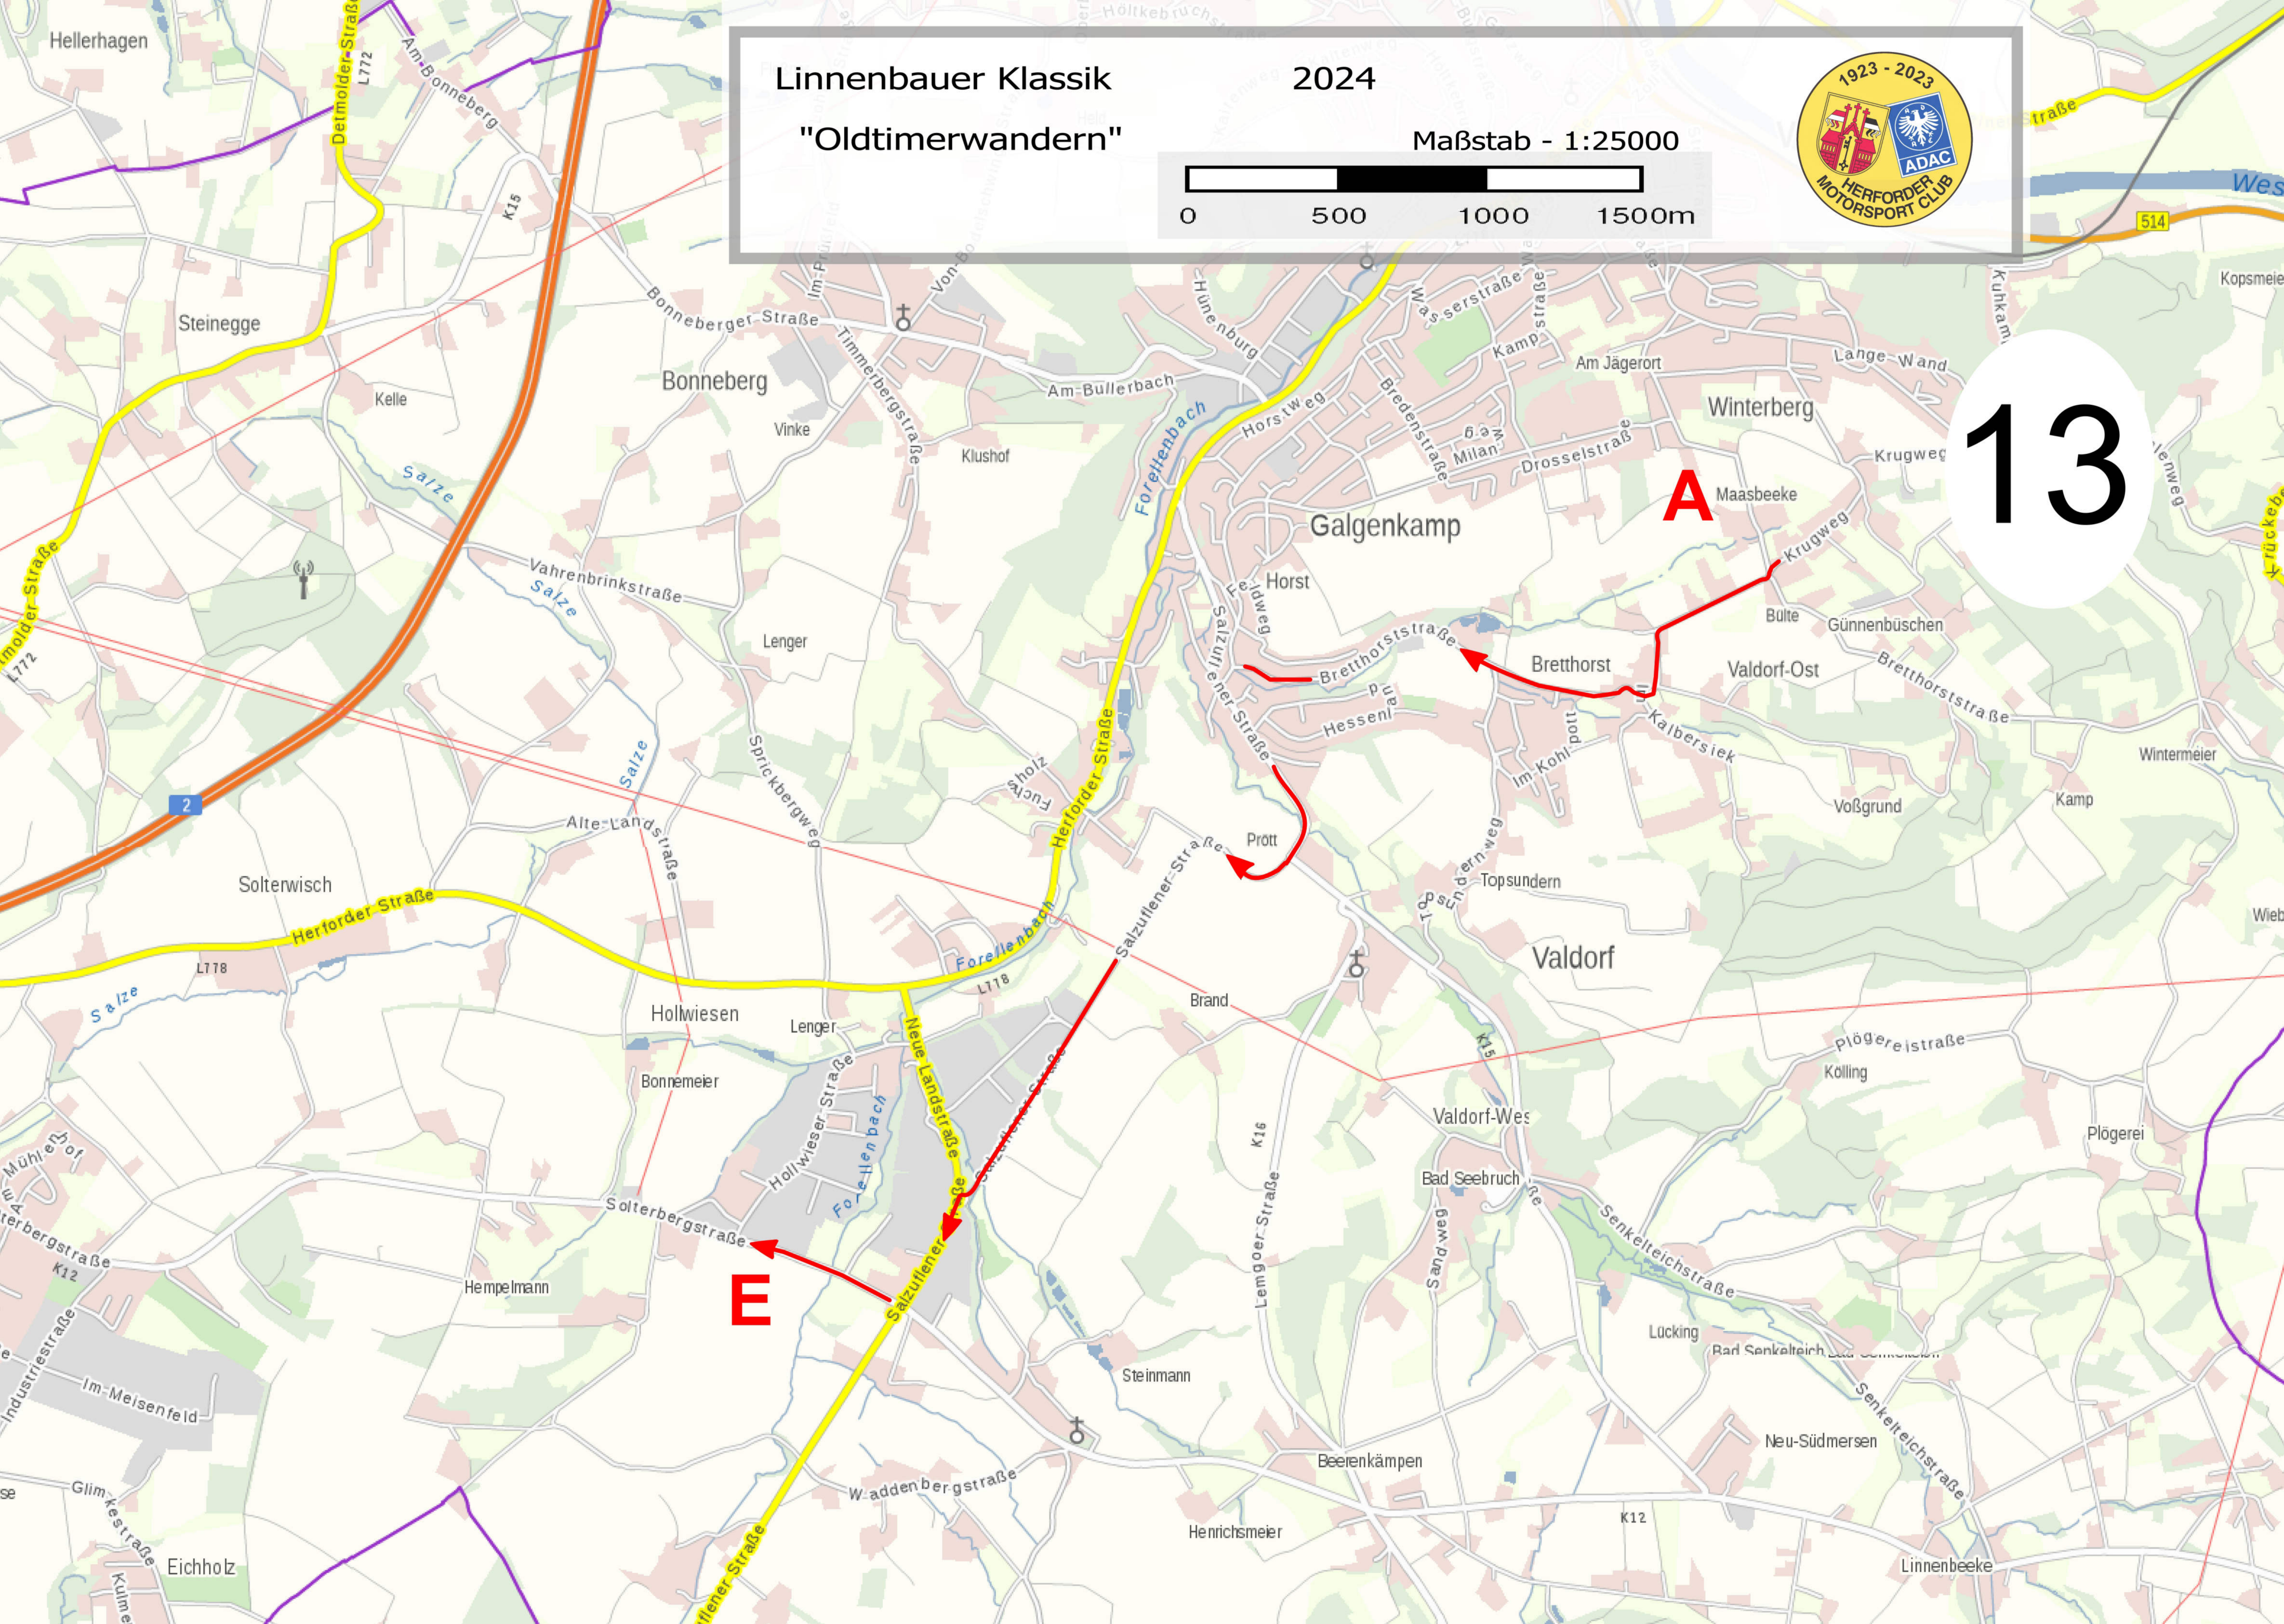

Linnenbauer Klassik
"Oldtimerwandern"

2024

Maßstab - 1:25000

13