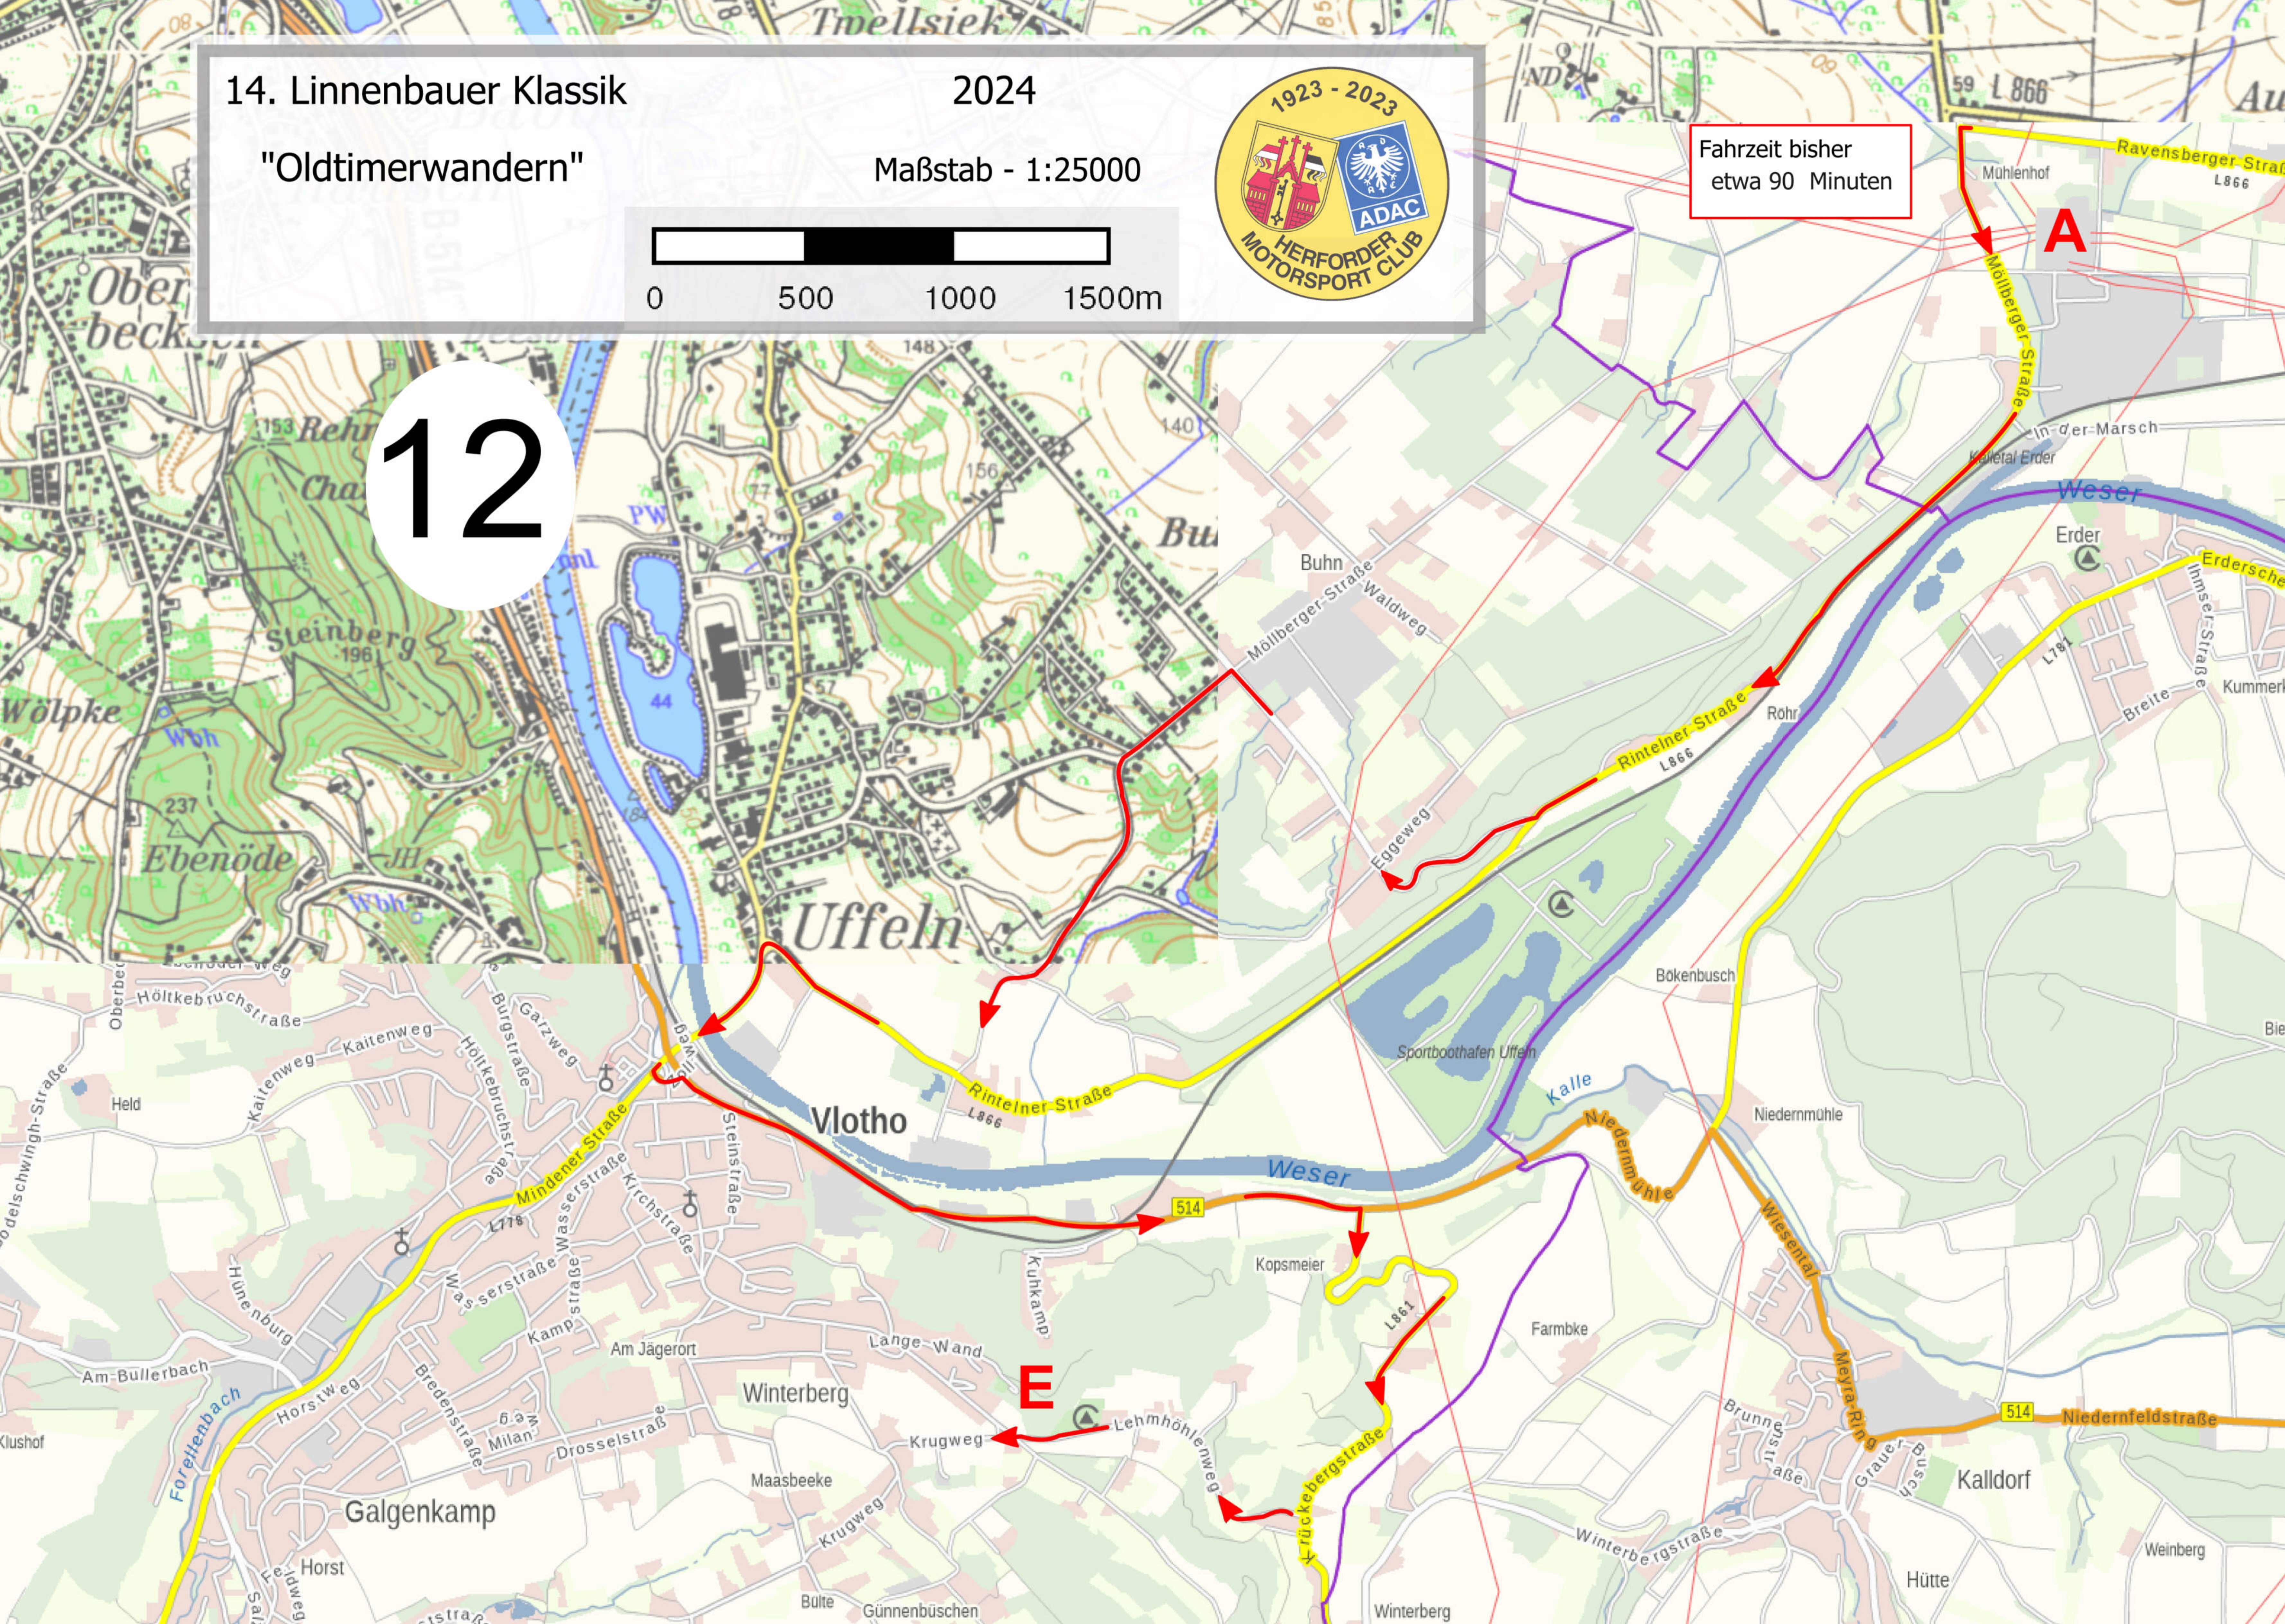

# 14. Linnenbauer Klassik

2024

"Oldtimerwandern"

Maßstab - 1:25000

Fahrzeit bisher  
etwa 90 Minuten

12

Linnenbauer Klassik  
"Oldtimerwandern"

2024