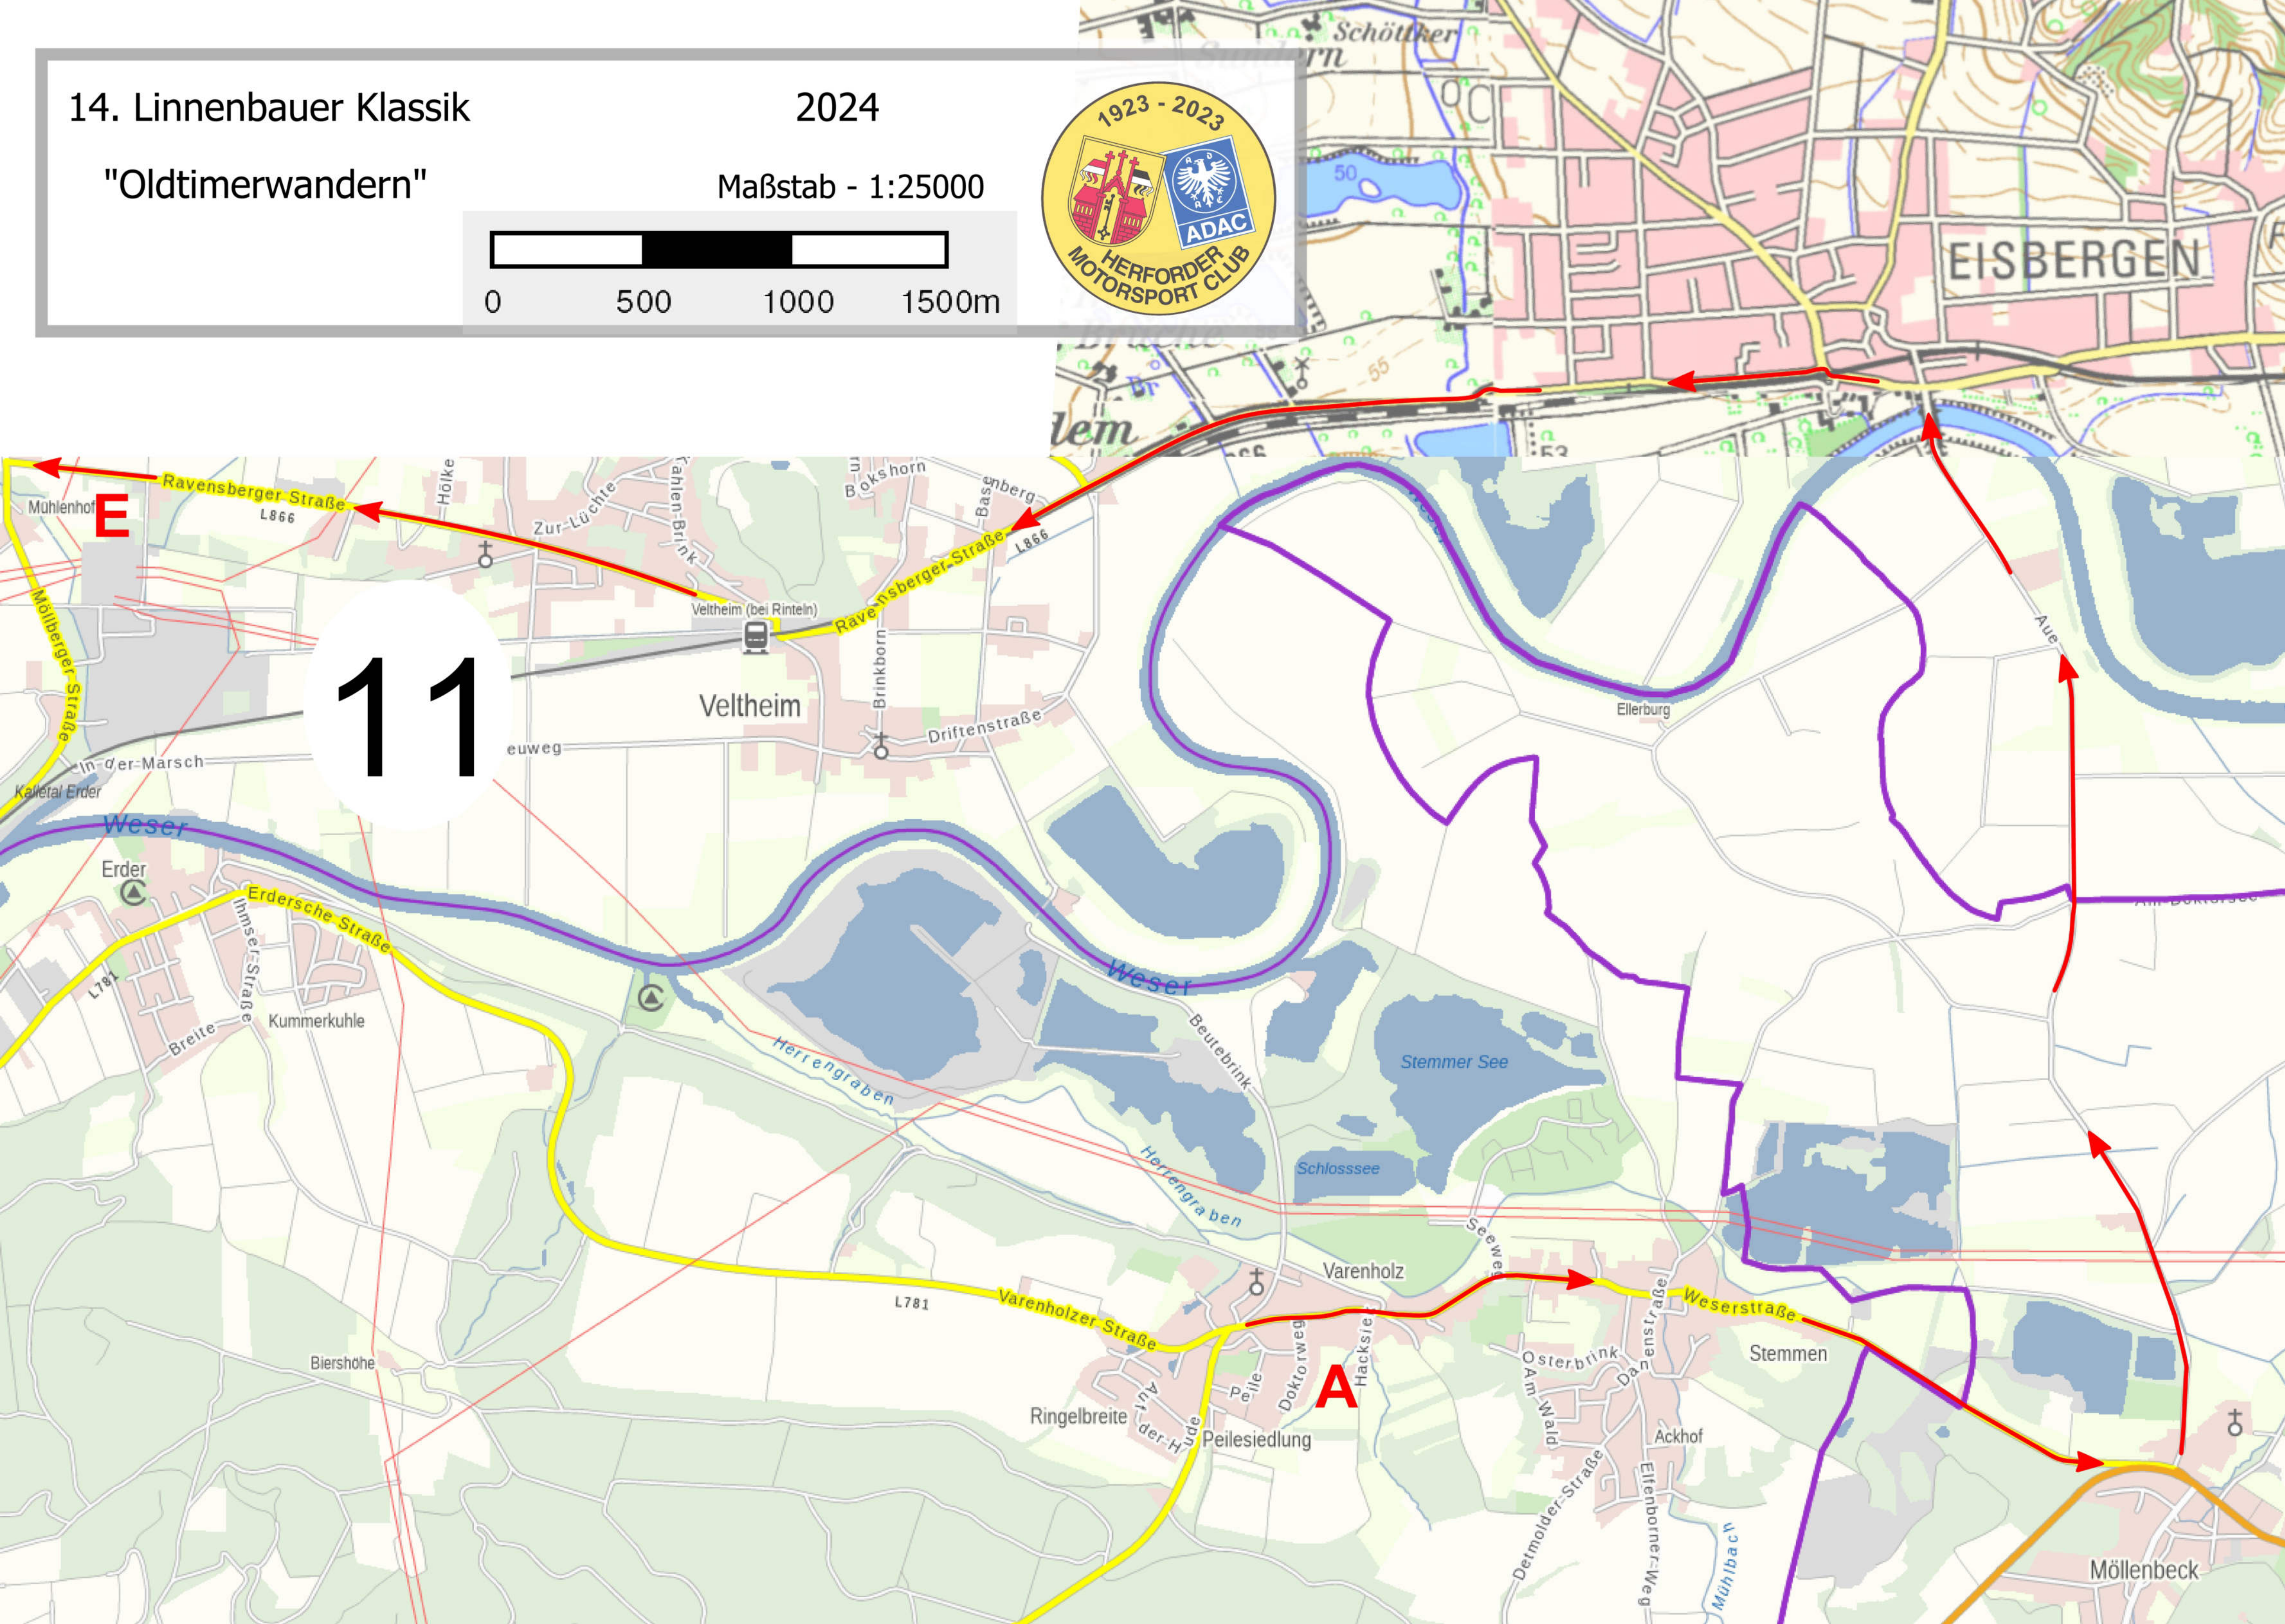

# 14. Linnenbauer Klassik

2024

"Oldtimerwandern"

Maßstab - 1:25000

Fahrzeit bisher  
etwa 90 Minuten

12

Linnenbauer Klassik  
"Oldtimerwandern"

2024