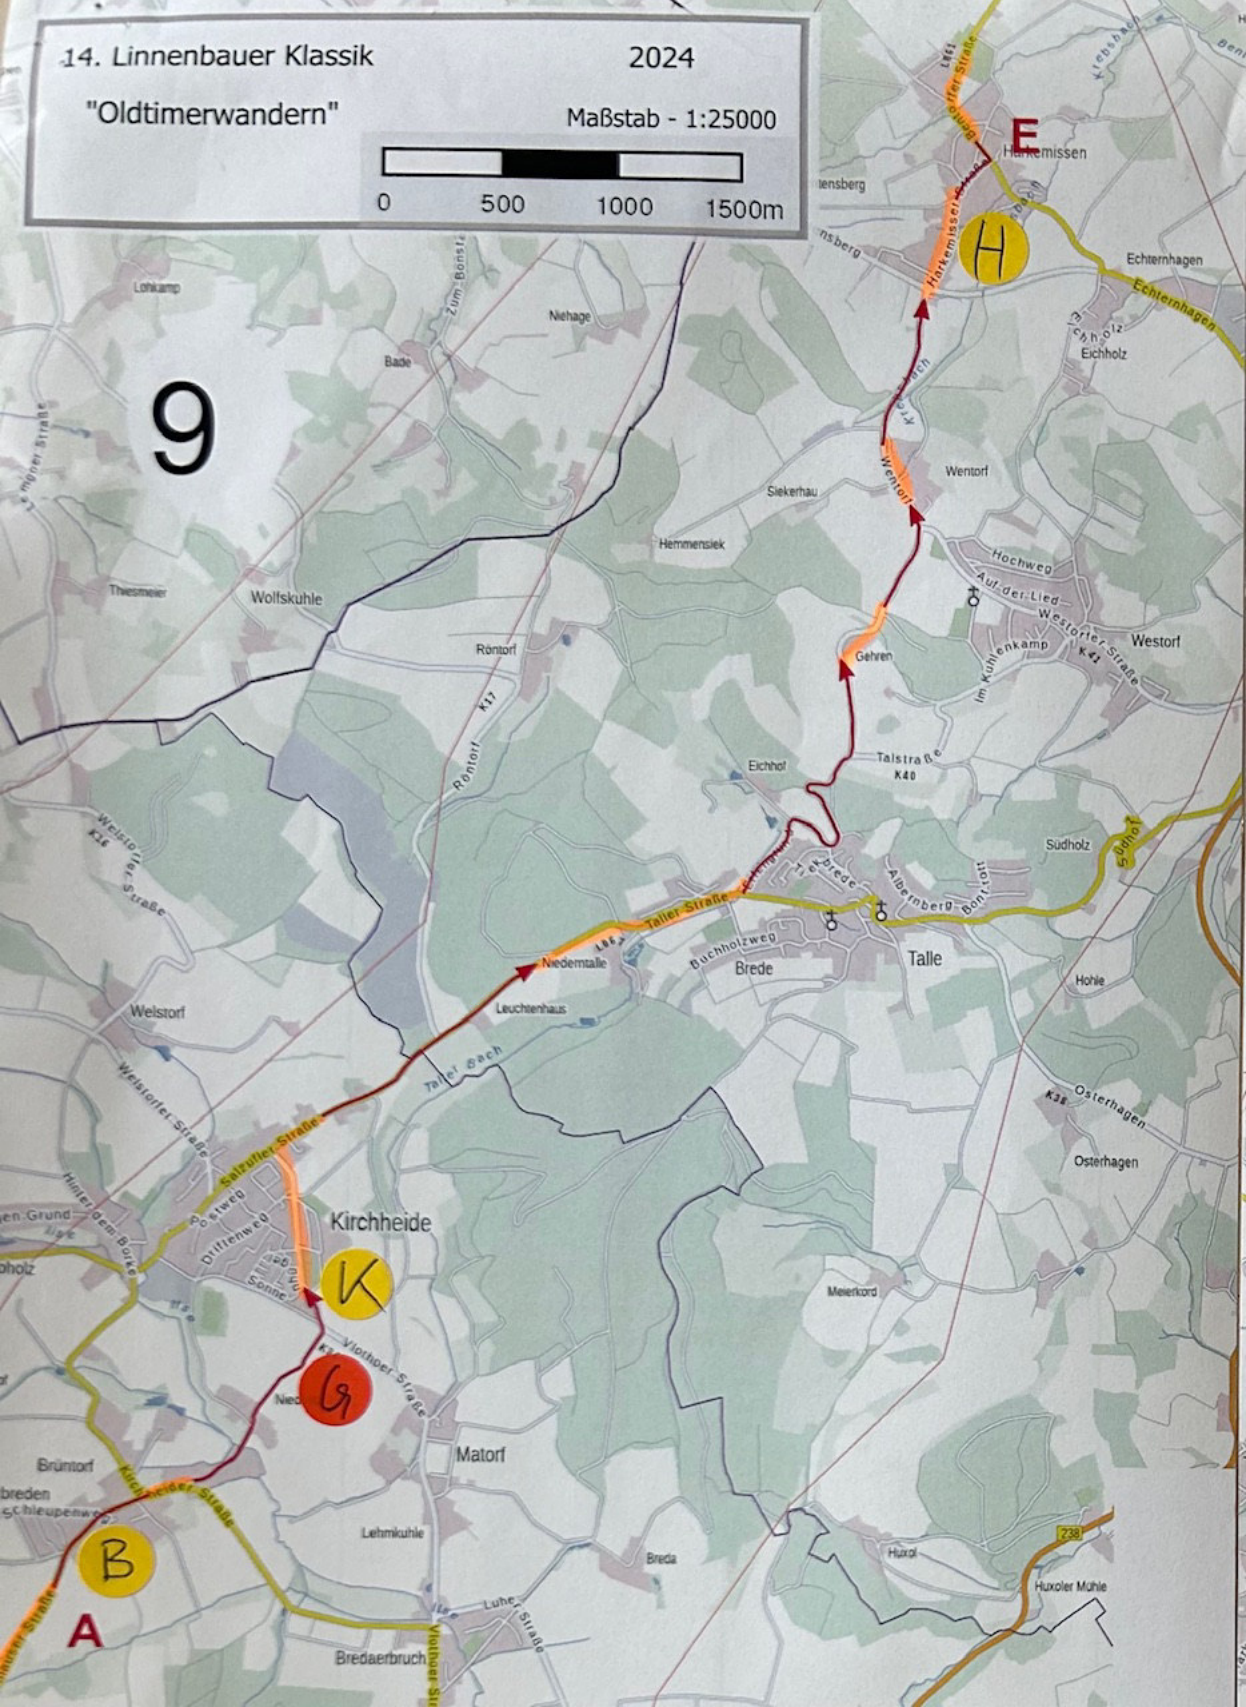

14. Linnenbauer Klassik

2024

"Oldtimerwandern"

Maßstab - 1:25000

9