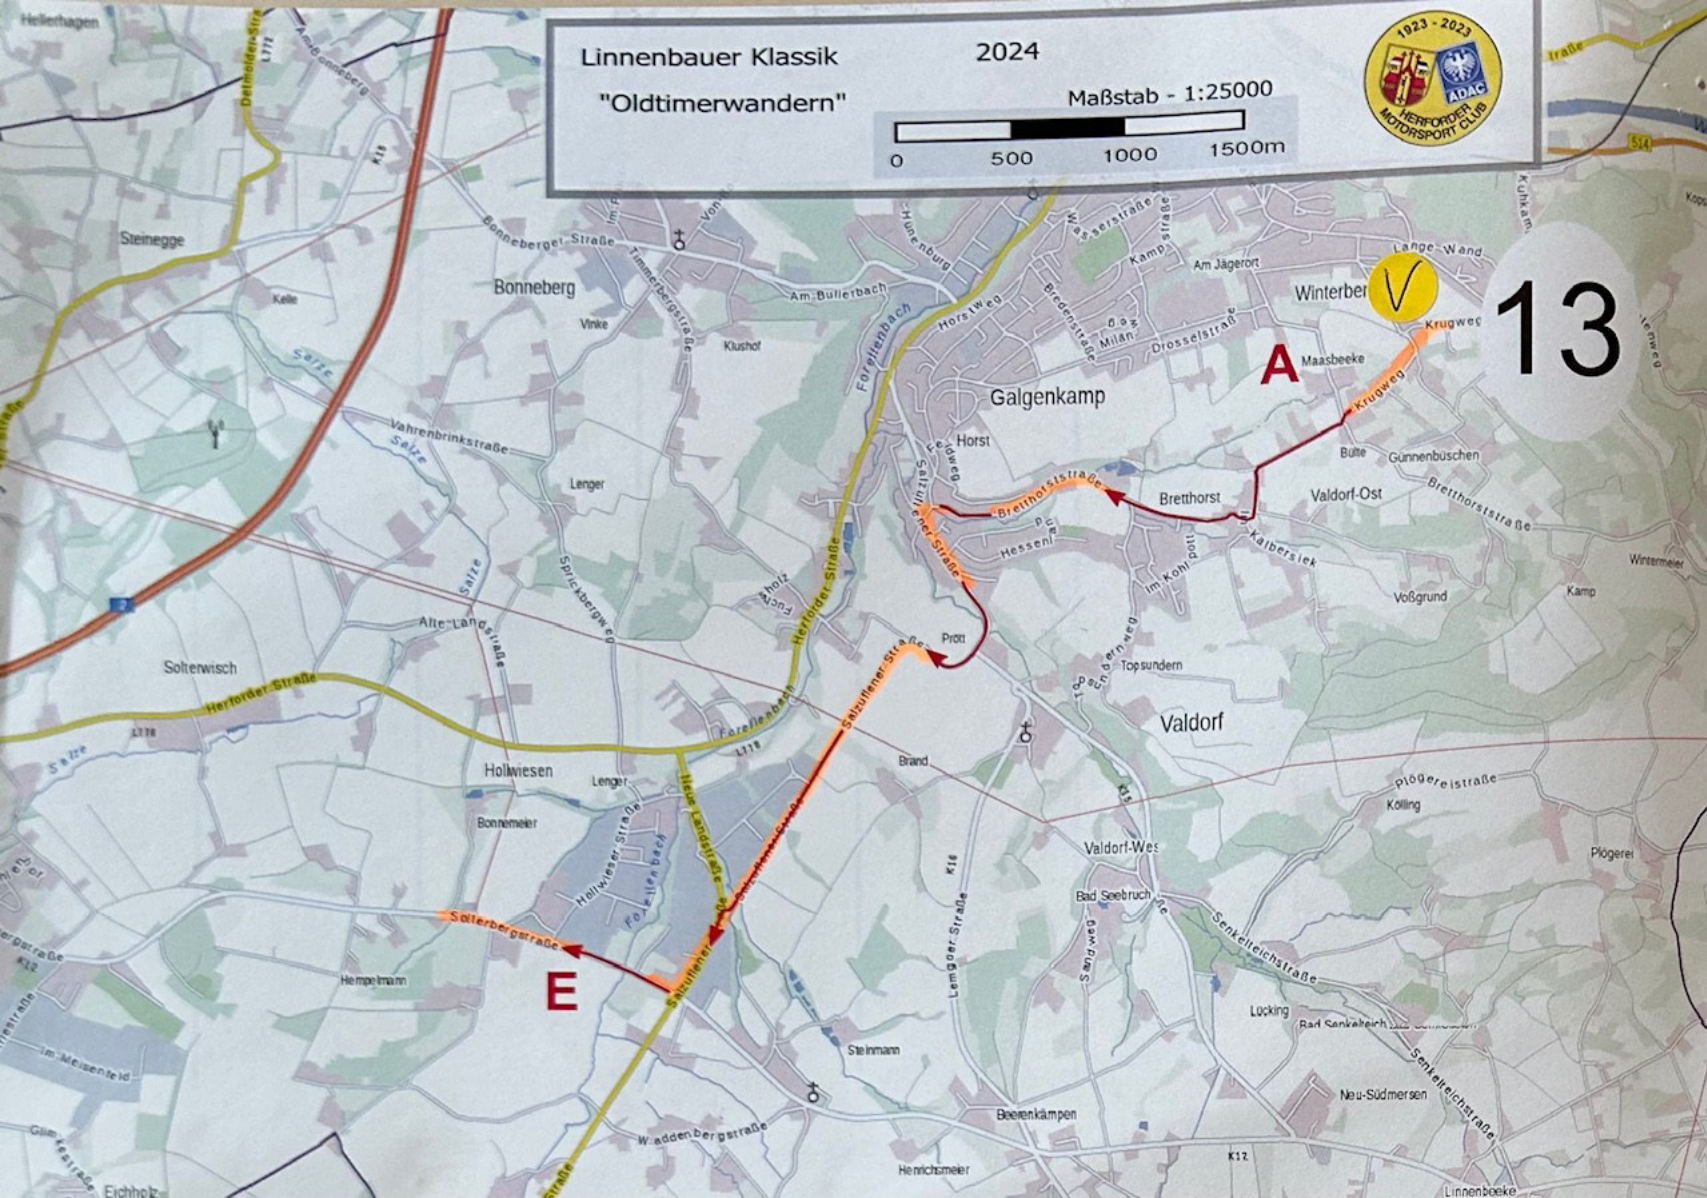

Linnenbauer Klassik
"Oldtimerwandern"

2024

Maßstab - 1:25000

13