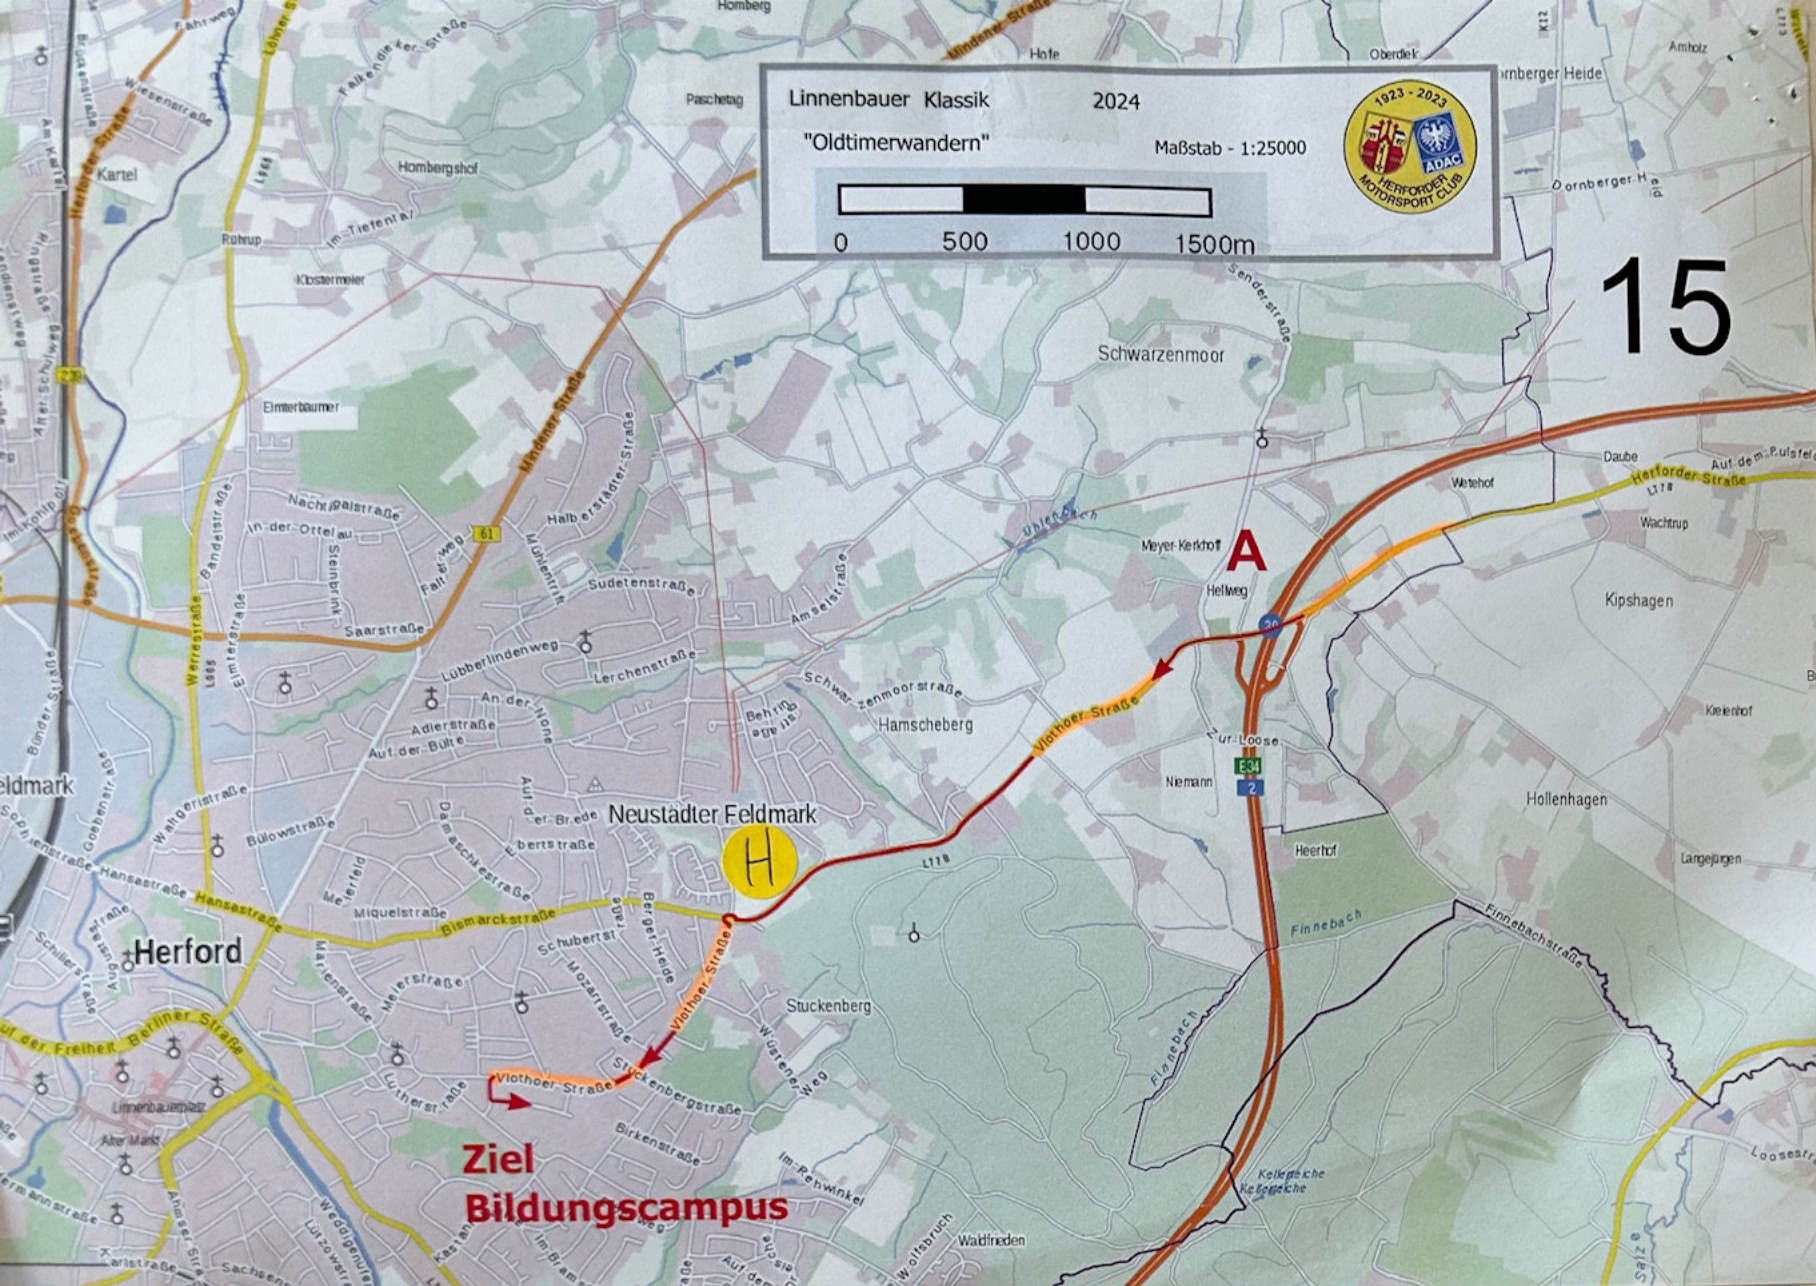

14. Linnenbauer Klassik

2024

"Oldtimerwandern"

Maßstab - 1:25000

Fahrzeit bisher
etwa 90 Minuten

12

Linnenbauer Klassik
"Oldtimerwandern"

2024

Maßstab - 1:25000

13

Linnenbauer Klassik

2024

"Oldtimerwandern"

Maßstab - 1:25000

14

Linnenbauer Klassik 2024

"Oldtimerwandern" Maßstab - 1:25000

0 500 1000 1500m

15

Ziel
Bildungscampus

H

A