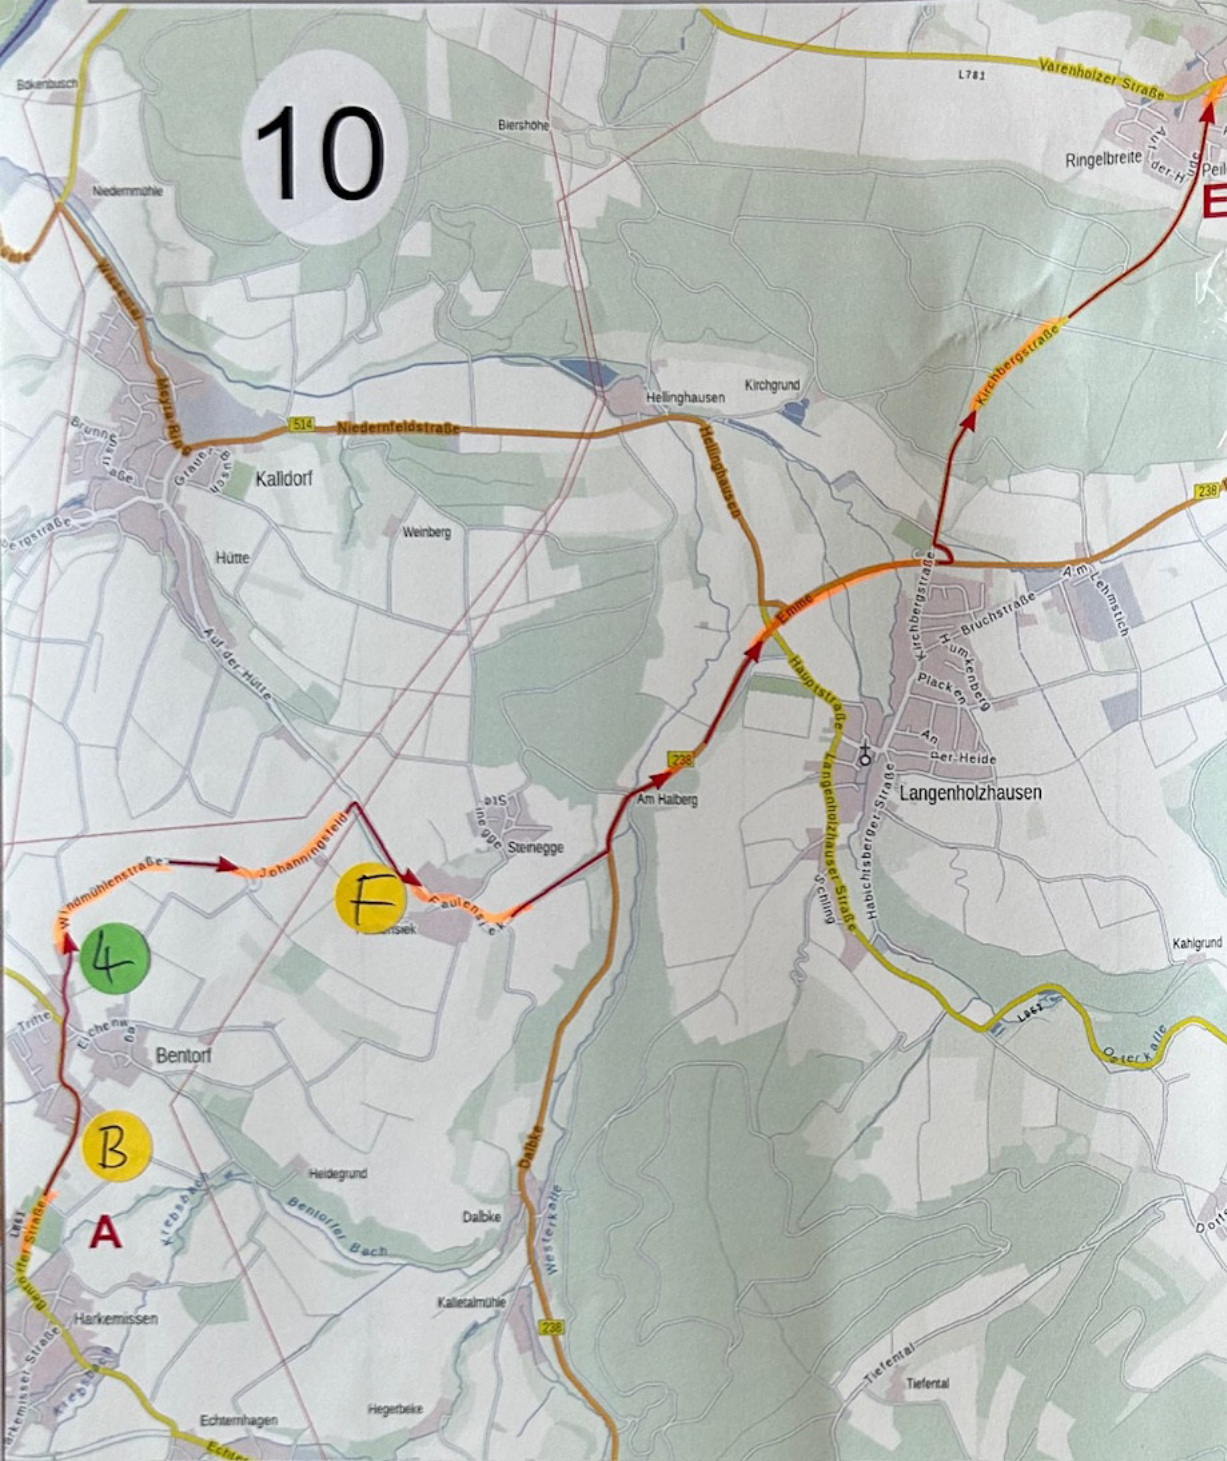

14. Linnenbauer Klassik

2024

"Oldtimerwandern"

WP 2 - Start -> 0:10 Min. - Ziel

Maßstab - 1:25000

Restart aus der Mittagspause
Ziegeleimuseum

14. Linnenbauer Klassik

2024

14. Linnenbauer Klassik

2024

"Oldtimerwandern"

Maßstab - 1:25000

Fahrzeit bisher
etwa 90 Minuten

12

Linnenbauer Klassik
"Oldtimerwandern"

2024

Maßstab - 1:25000

13

Linnenbauer Klassik

2024

"Oldtimerwandern"

Maßstab - 1:25000

14

Linnenbauer Klassik 2024

"Oldtimerwandern" Maßstab - 1:25000

0 500 1000 1500m

15

Ziel
Bildungscampus

H

A