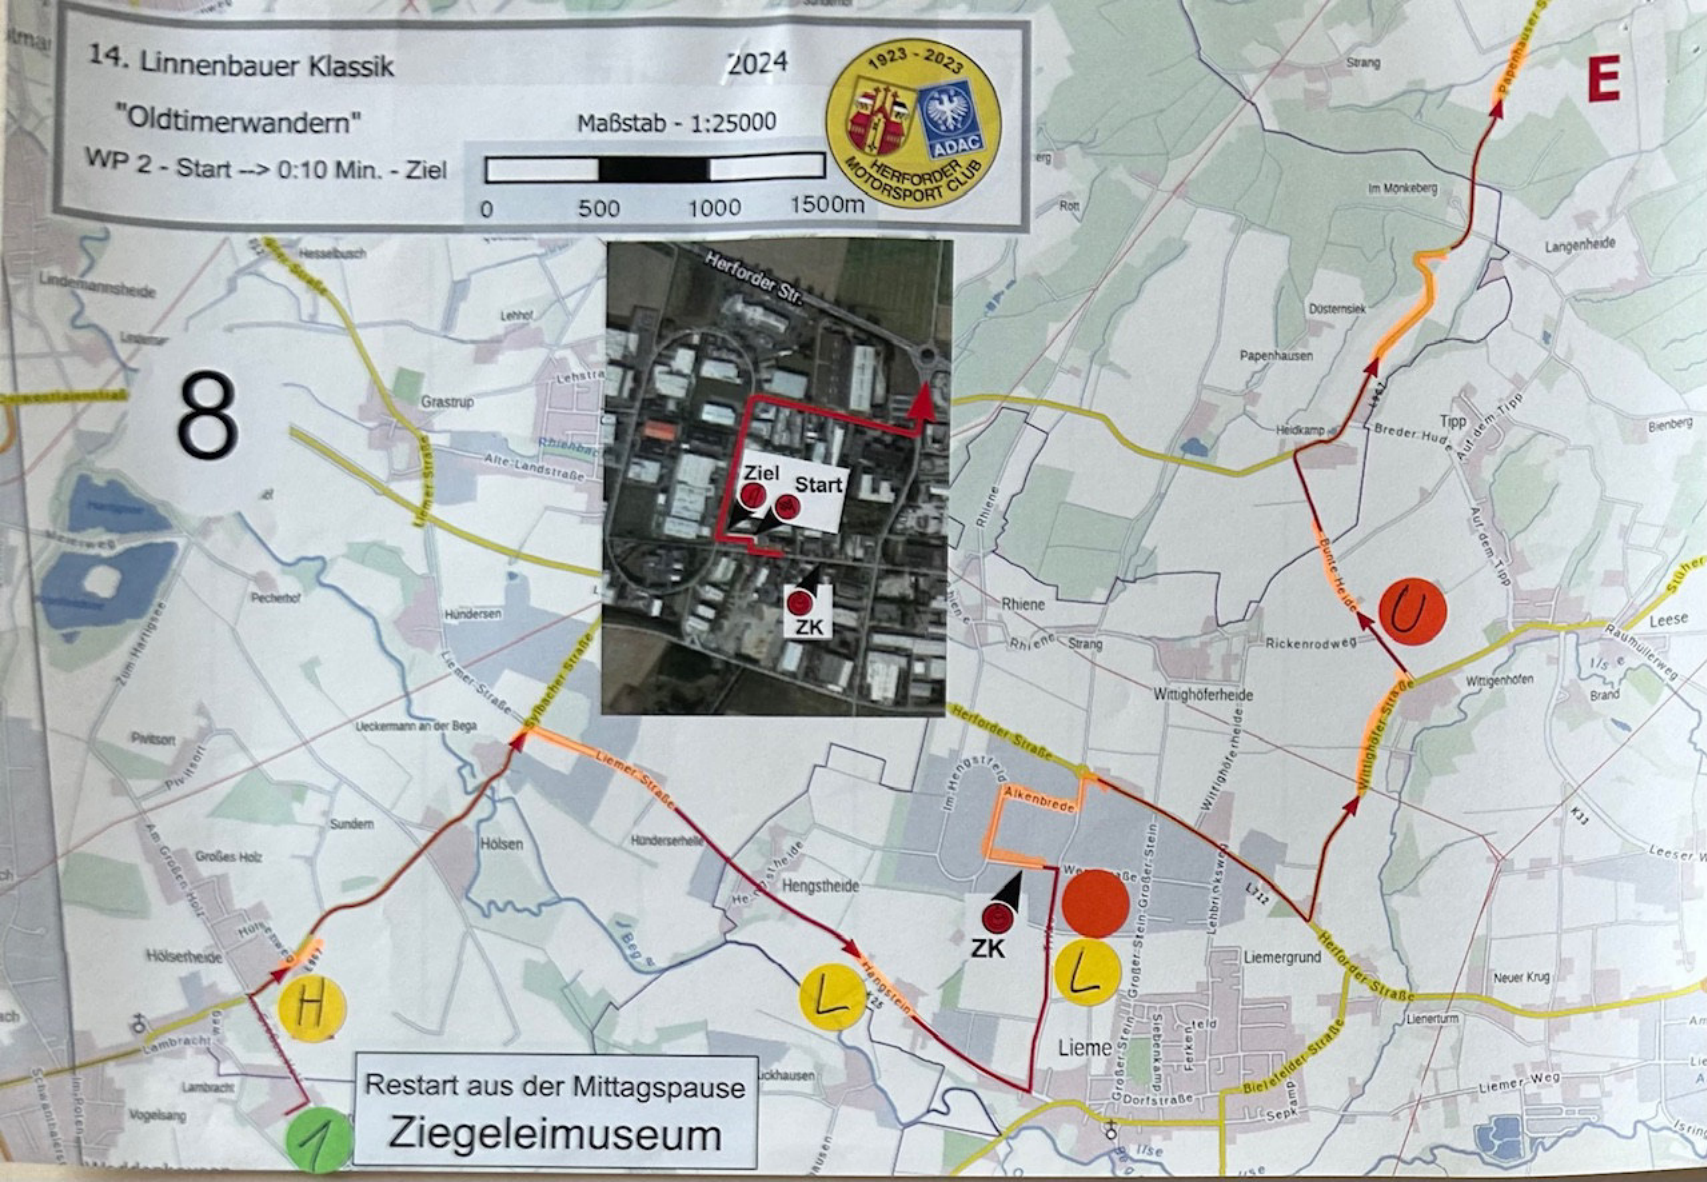

14. Linnenbauer Klassik

2024

"Oldtimerwandern"

WP 2 - Start -> 0:10 Min. - Ziel

Maßstab - 1:25000

Restart aus der Mittagspause
Ziegeleimuseum

14. Linnenbauer Klassik

2024

14. Linnenbauer Klassik

2024

"Oldtimerwandern"

Maßstab - 1:25000

Fahrzeit bisher
etwa 90 Minuten

12

Linnenbauer Klassik
"Oldtimerwandern"

2024

Maßstab - 1:25000

13

Linnenbauer Klassik

2024

"Oldtimerwandern"

Maßstab - 1:25000

14

Linnenbauer Klassik 2024

"Oldtimerwandern" Maßstab - 1:25000

0 500 1000 1500m

15

Ziel
Bildungscampus

H

A