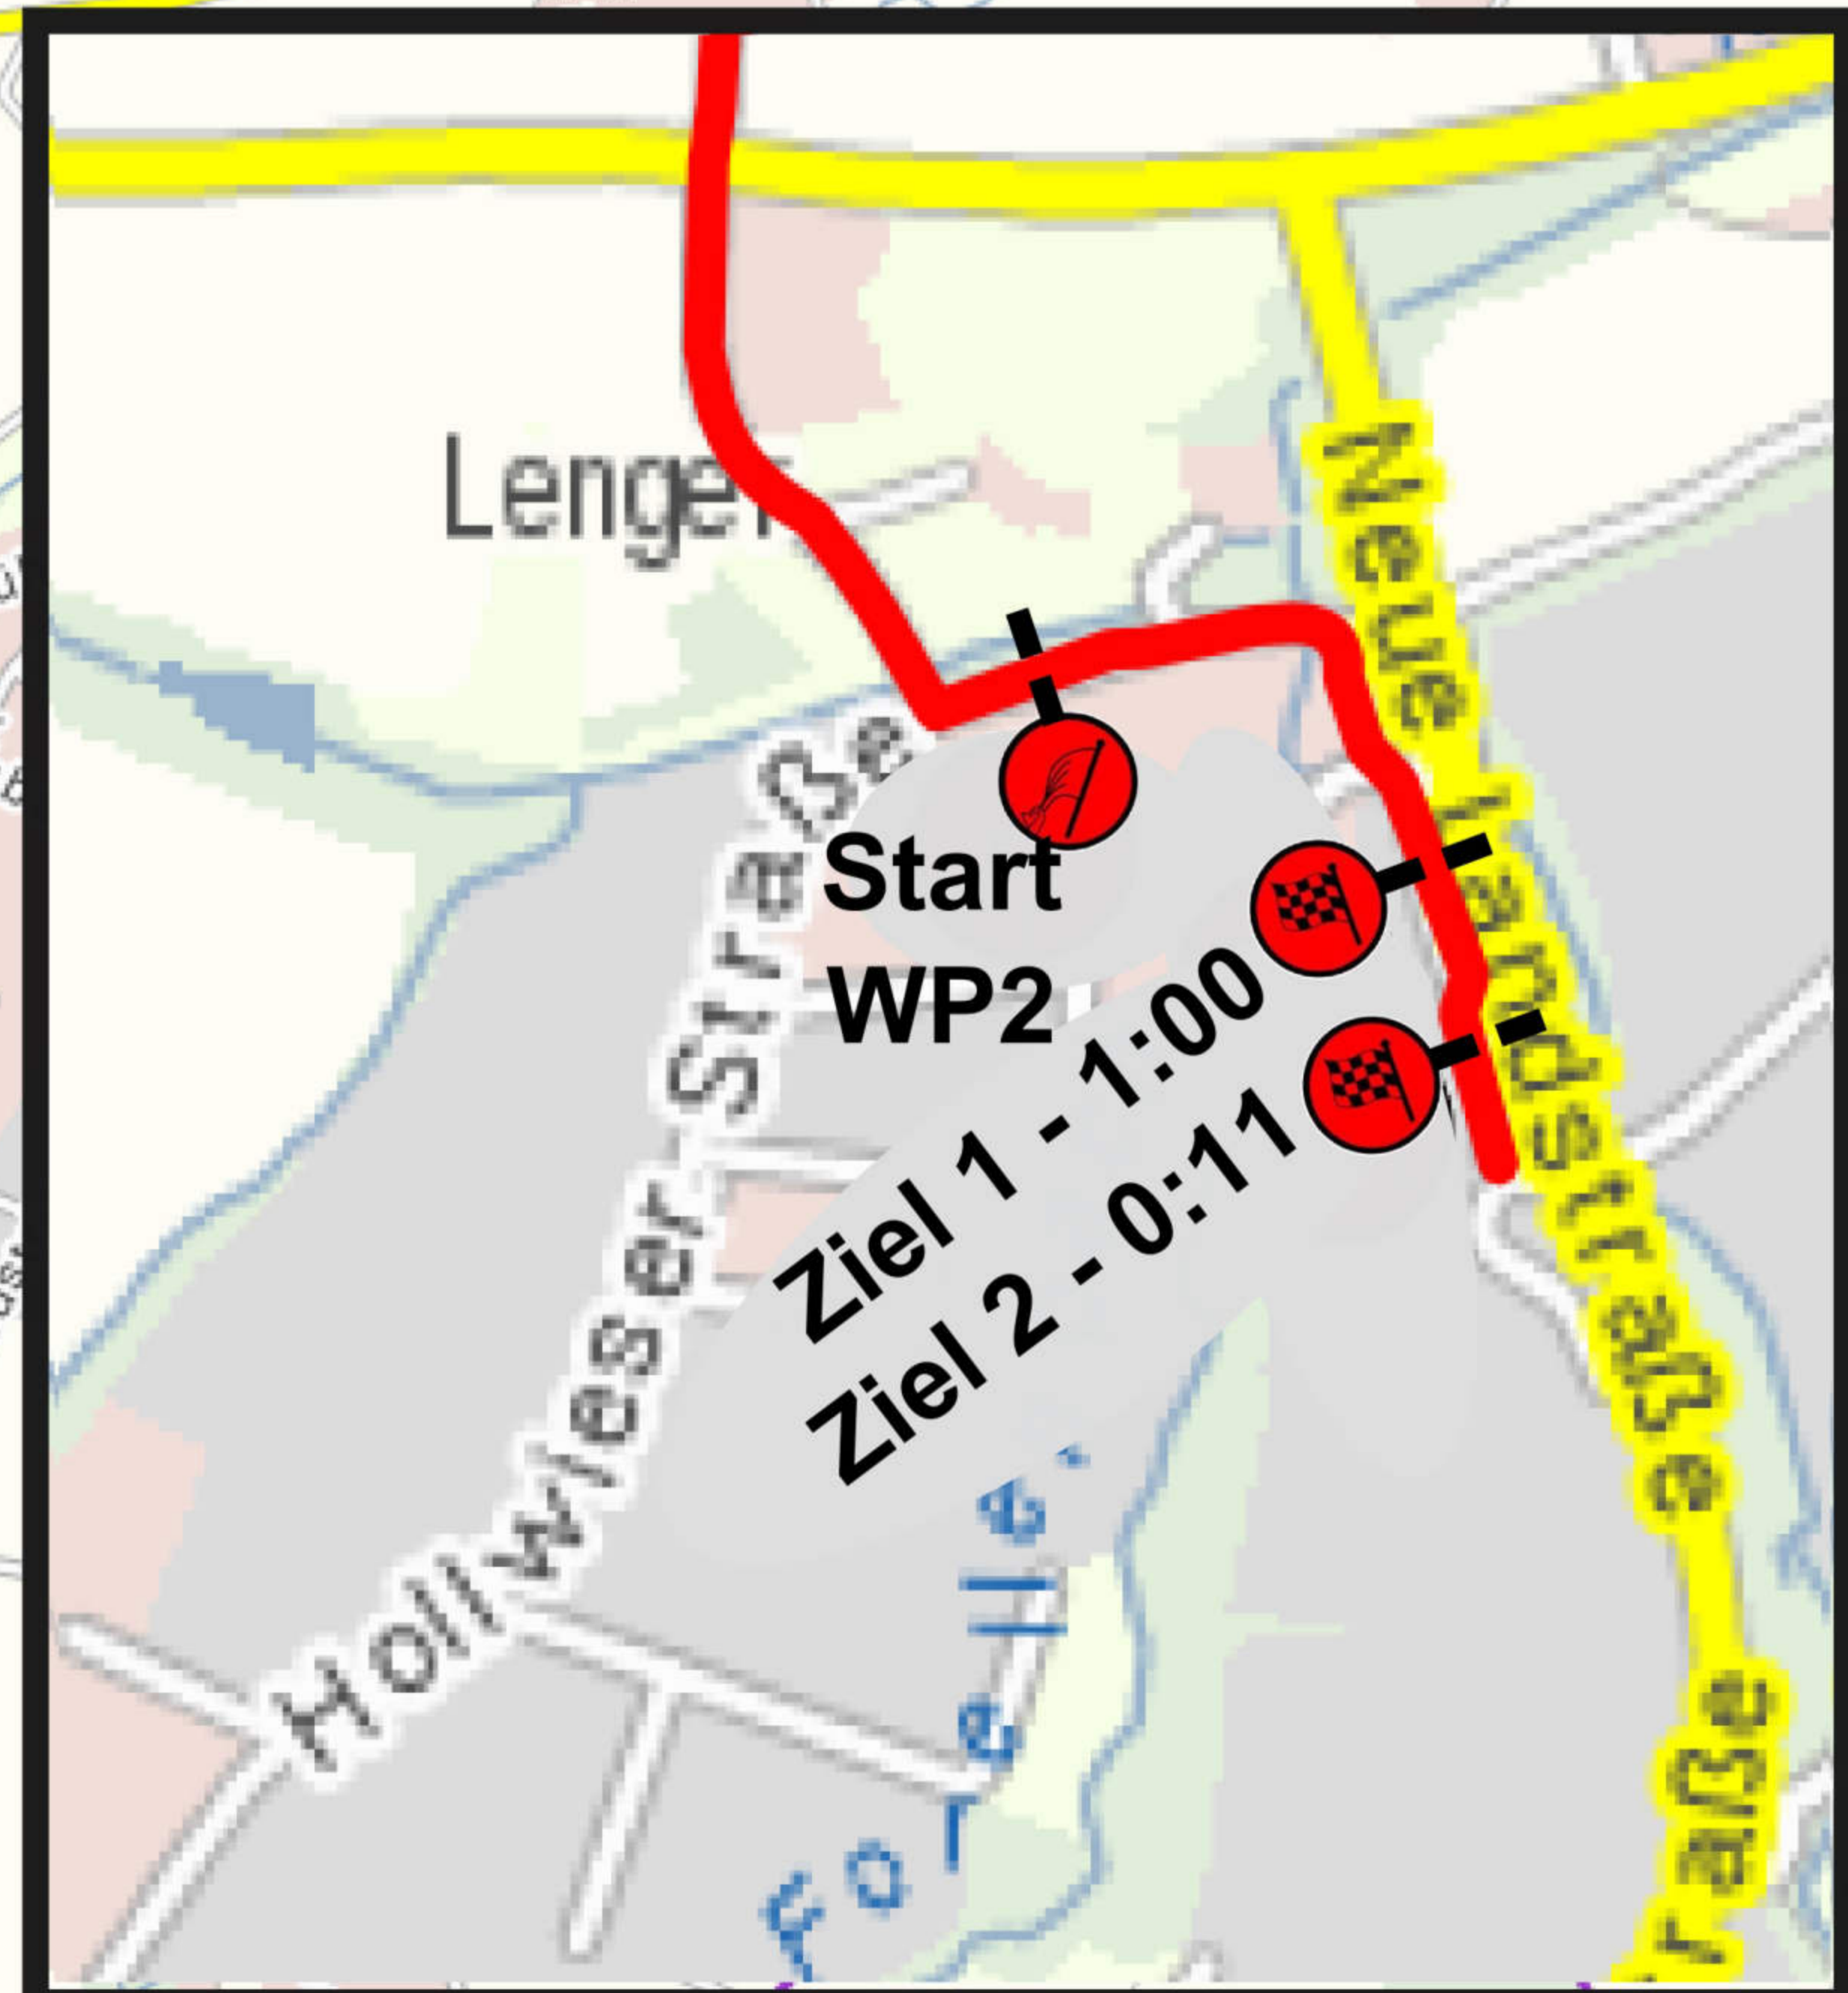

Linnenbauer Jubiläumsfahrt Klassik

16.09.2023

"Oldtimerwandern"

Maßstab - 1:25000

WP2 -- Start -- 1:00 Min. - Ziel 1 -- 0:11 Min. - Ziel 2

**Restart Hotel
Essential by Dorint**
Herford - Vlotho
Wilhelmstraße 8 - 32602 Vlotho

9