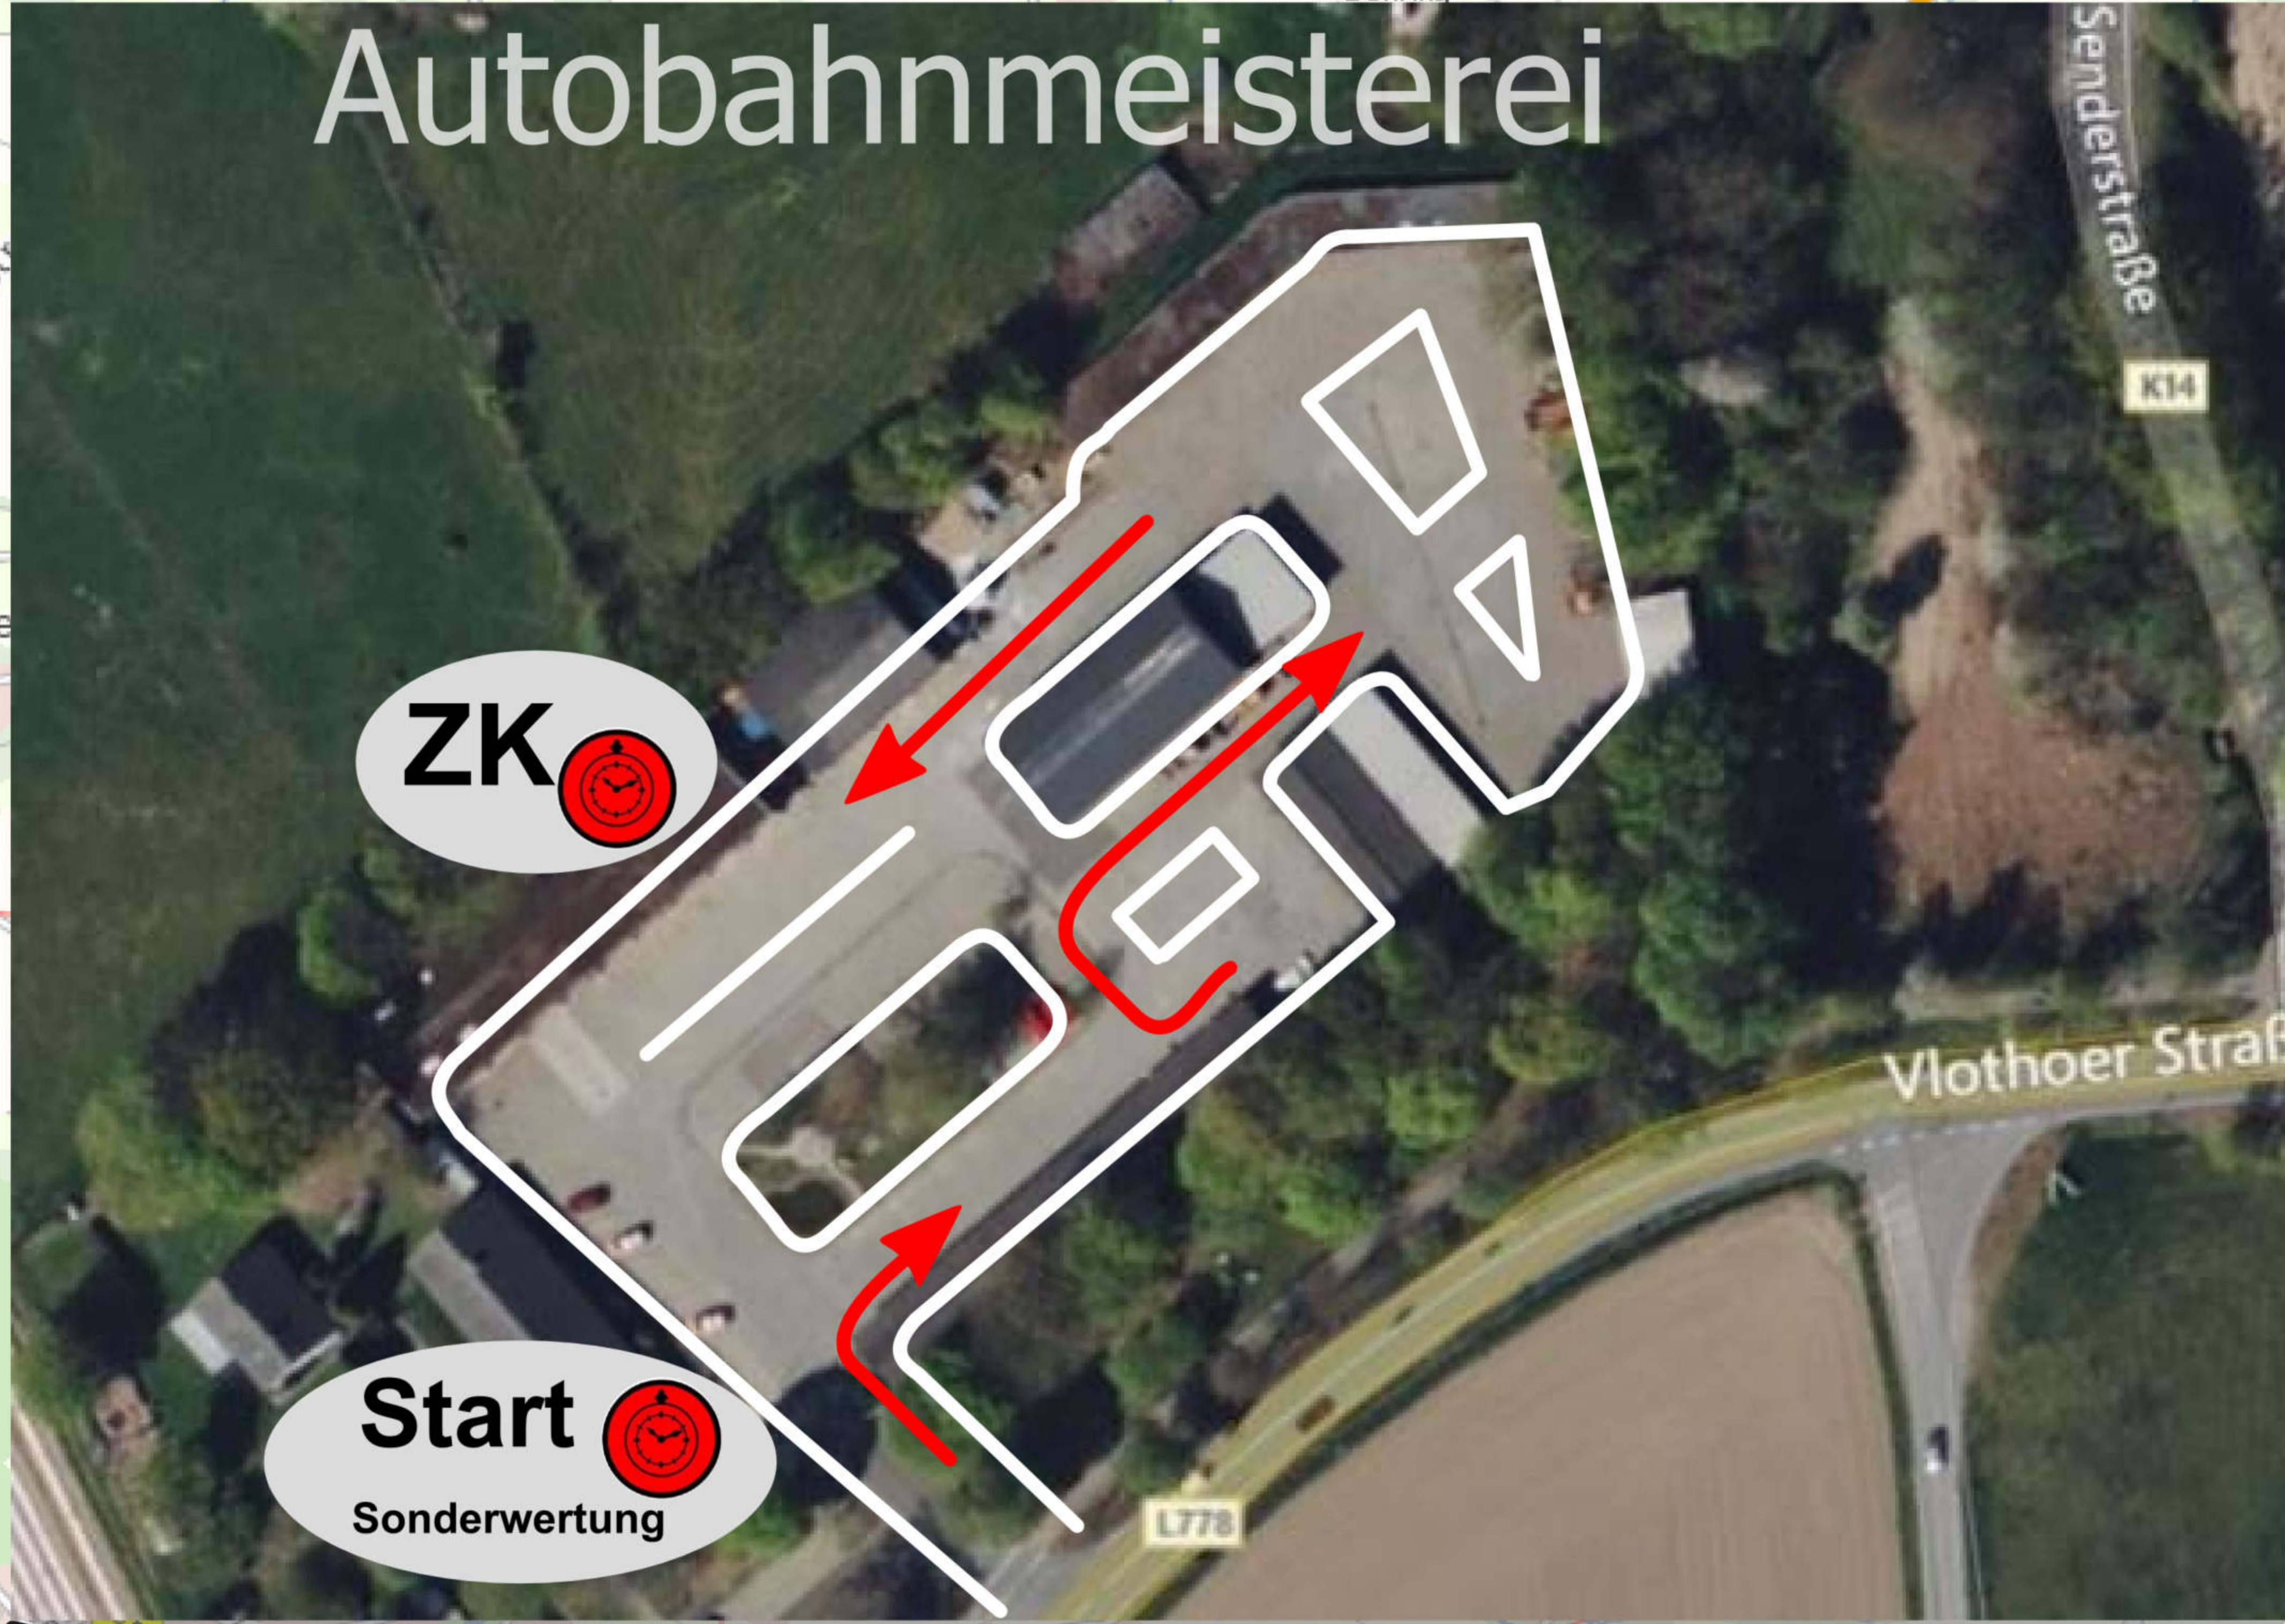

Autobahnmeisterei

ZK

Start
Sonderwertung

Linnenbauer Jubiläumsfahrt Klassik 16.09.2023
"Oldtimerwandern" Maßstab - 1:25000

12