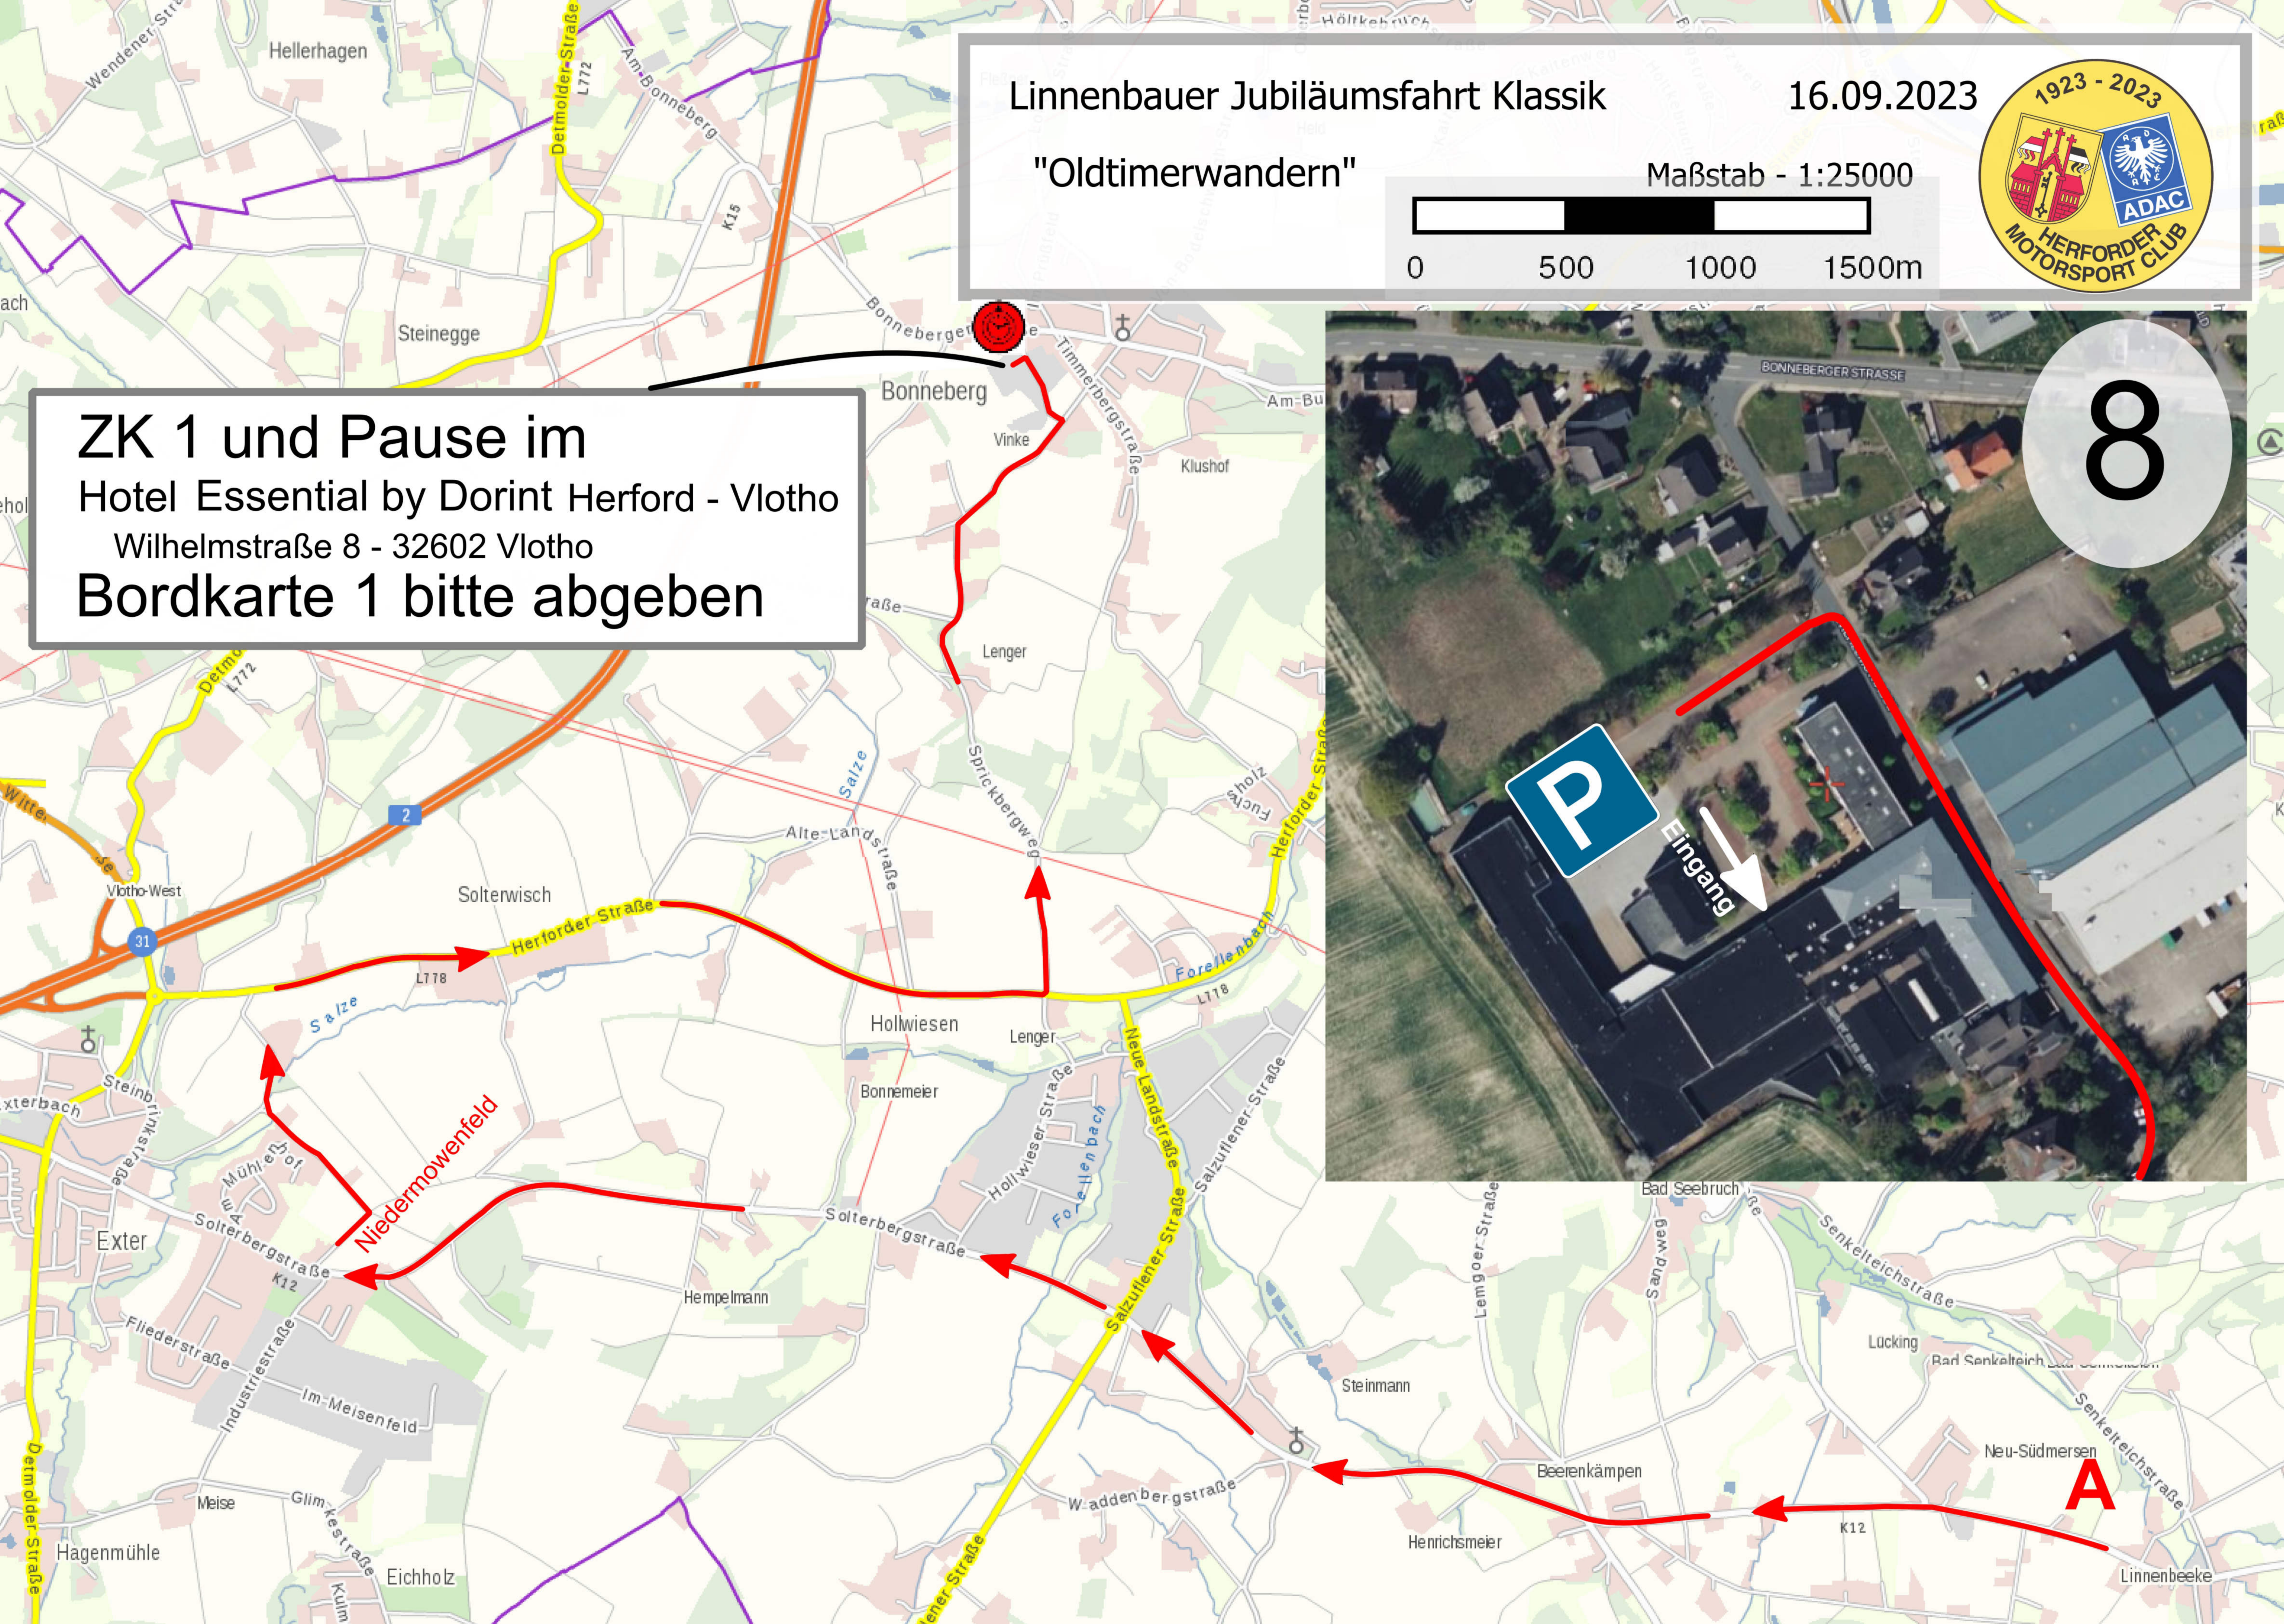

6

bis hierher sollten Sie
ca. 55 km und
etwa 100 Minuten
gefahren sein

E

A

Richtung Almene

Linnenbauer Jubiläumsfahrt Klassik

16.09.2023

"Oldtimerwandern"

Maßstab - 1:25000

7

Linnenbauer Jubiläumsfahrt Klassik

16.09.2023

"Oldtimerwandern"

Maßstab - 1:25000

ZK 1 und Pause im
Hotel Essential by Dorint Herford - Vlotho
Wilhelmstraße 8 - 32602 Vlotho
Bordkarte 1 bitte abgeben

A

Linnenbauer Jubiläumsfahrt Klassik

16.09.2023

"Oldtimerwandern"

Maßstab - 1:25000

WP2 -- Start -- 1:00 Min. - Ziel 1 -- 0:11 Min. - Ziel 2

**Restart Hotel
Essential by Dorint**
Herford - Vlotho
Wilhelmstraße 8 - 32602 Vlotho