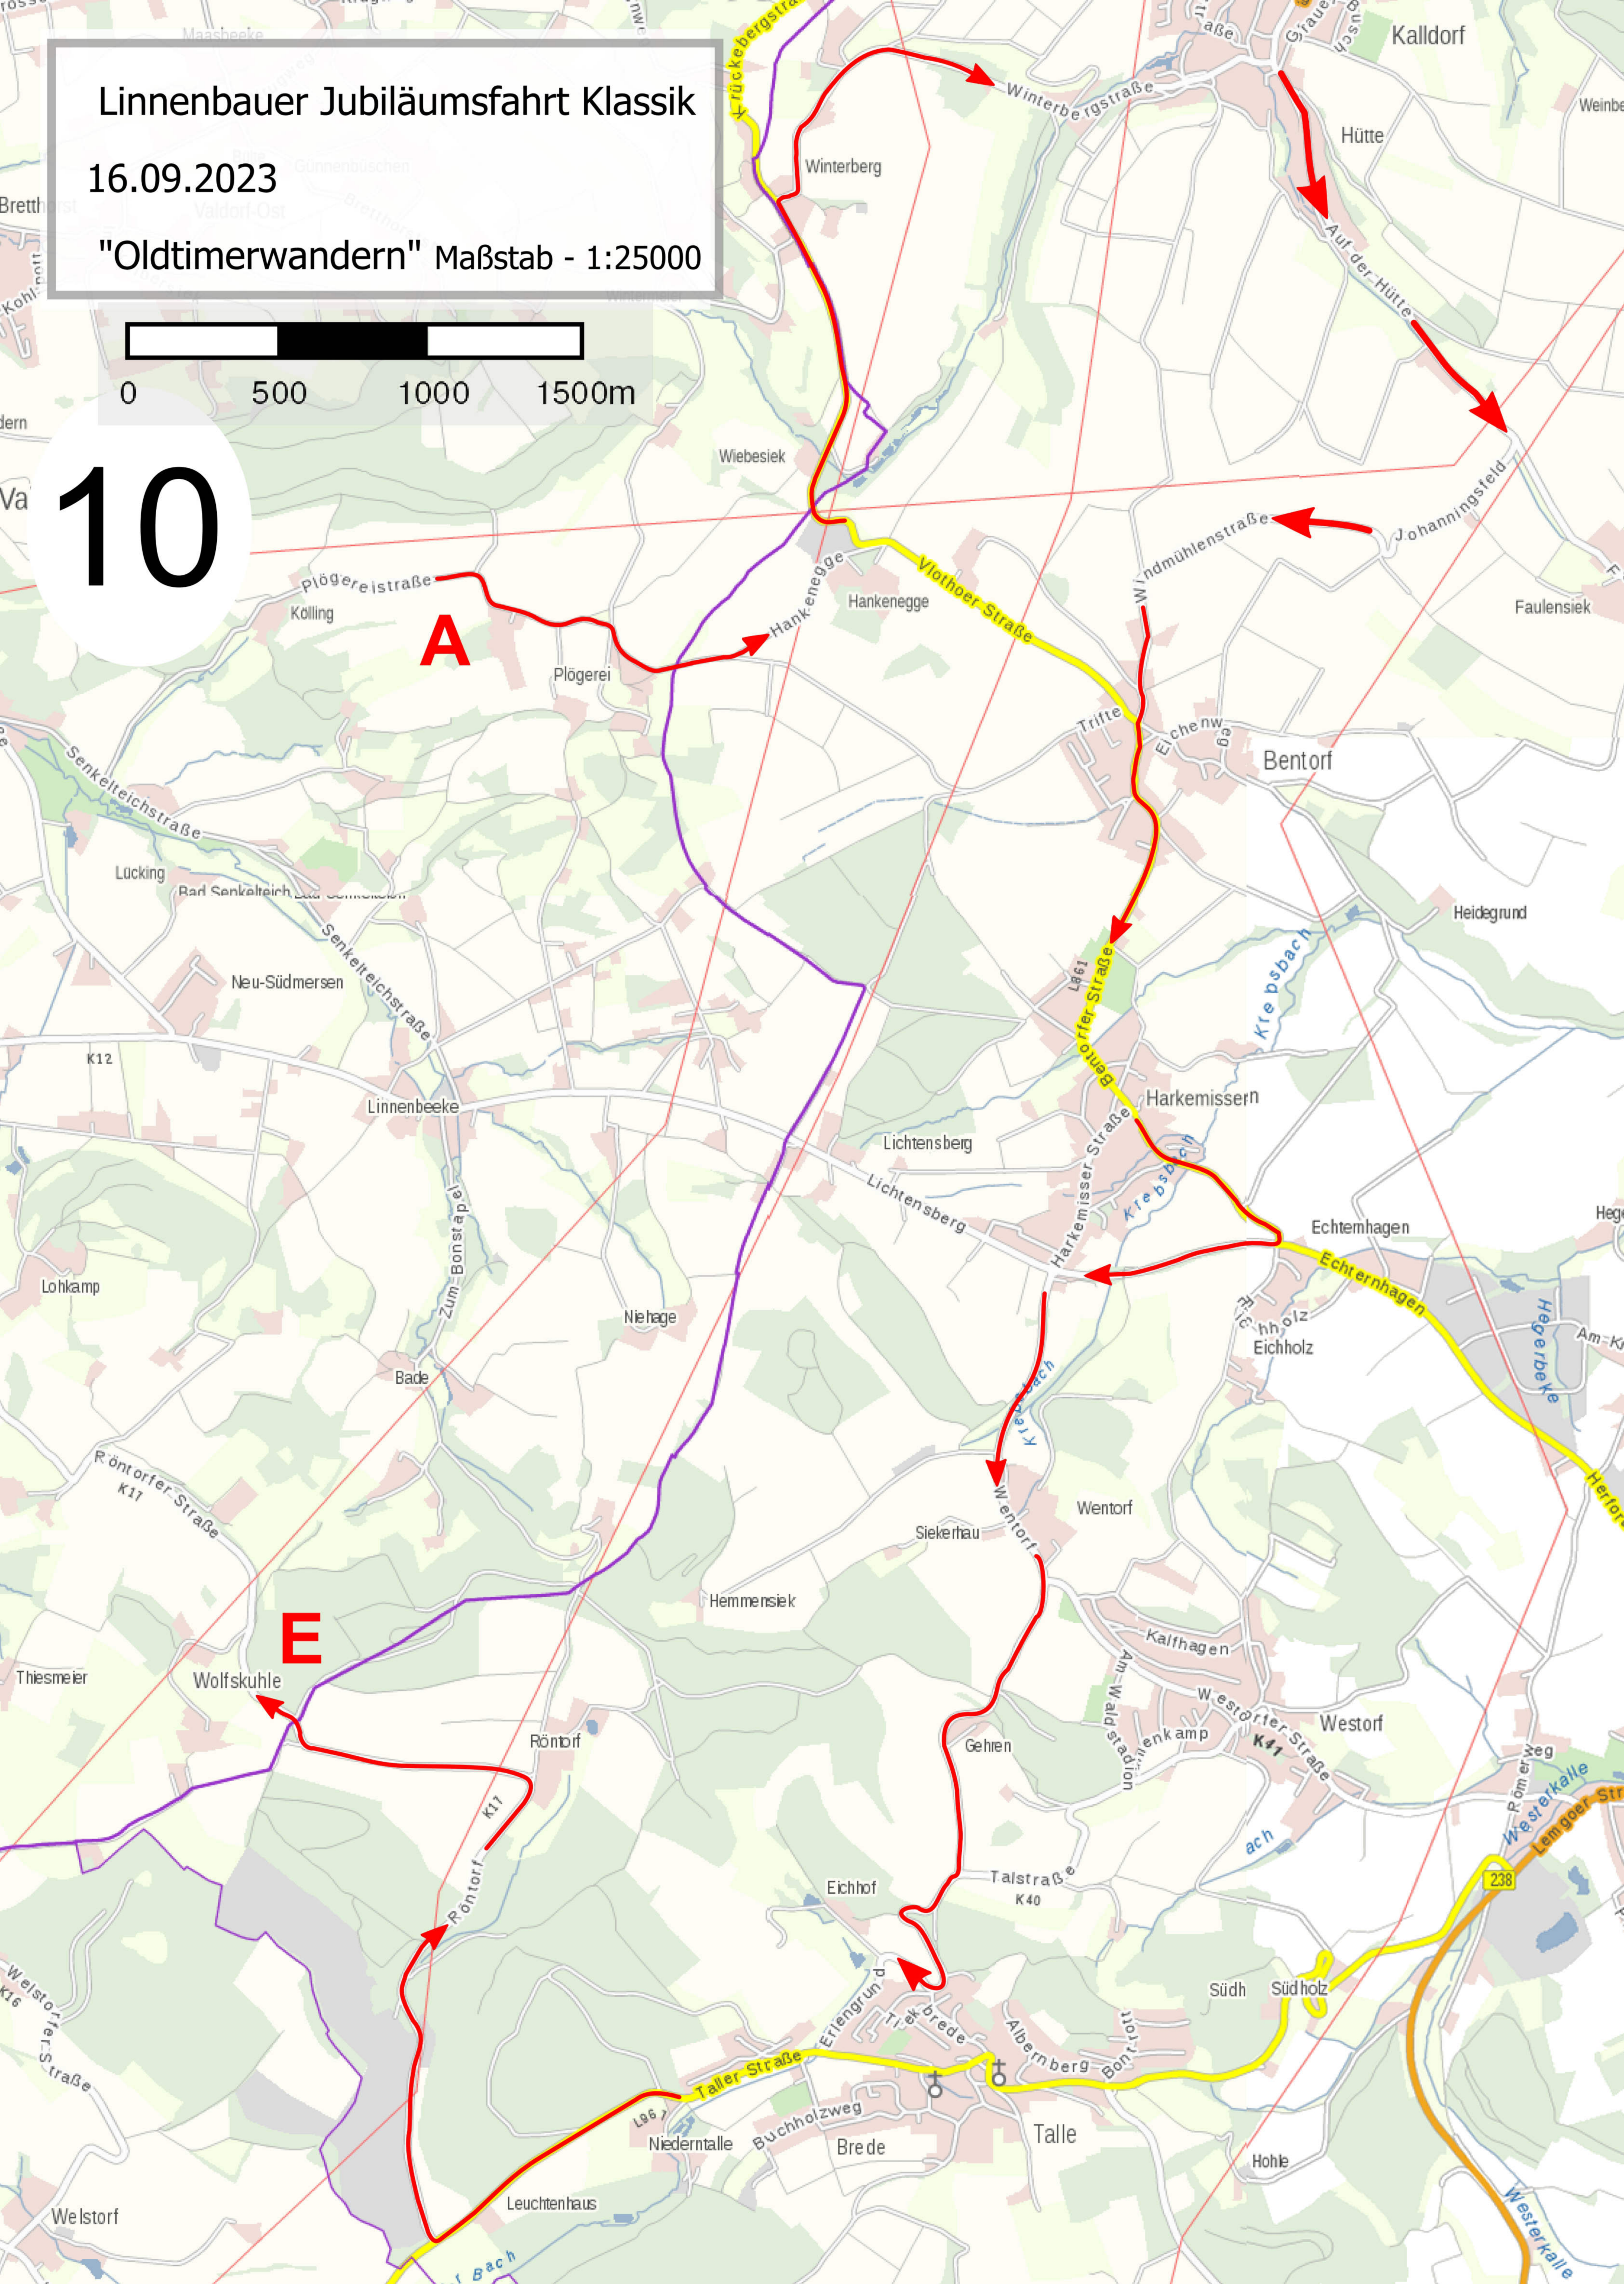

Linnenbauer Jubiläumsfahrt Klassik

16.09.2023

"Oldtimerwandern" Maßstab - 1:25000

10