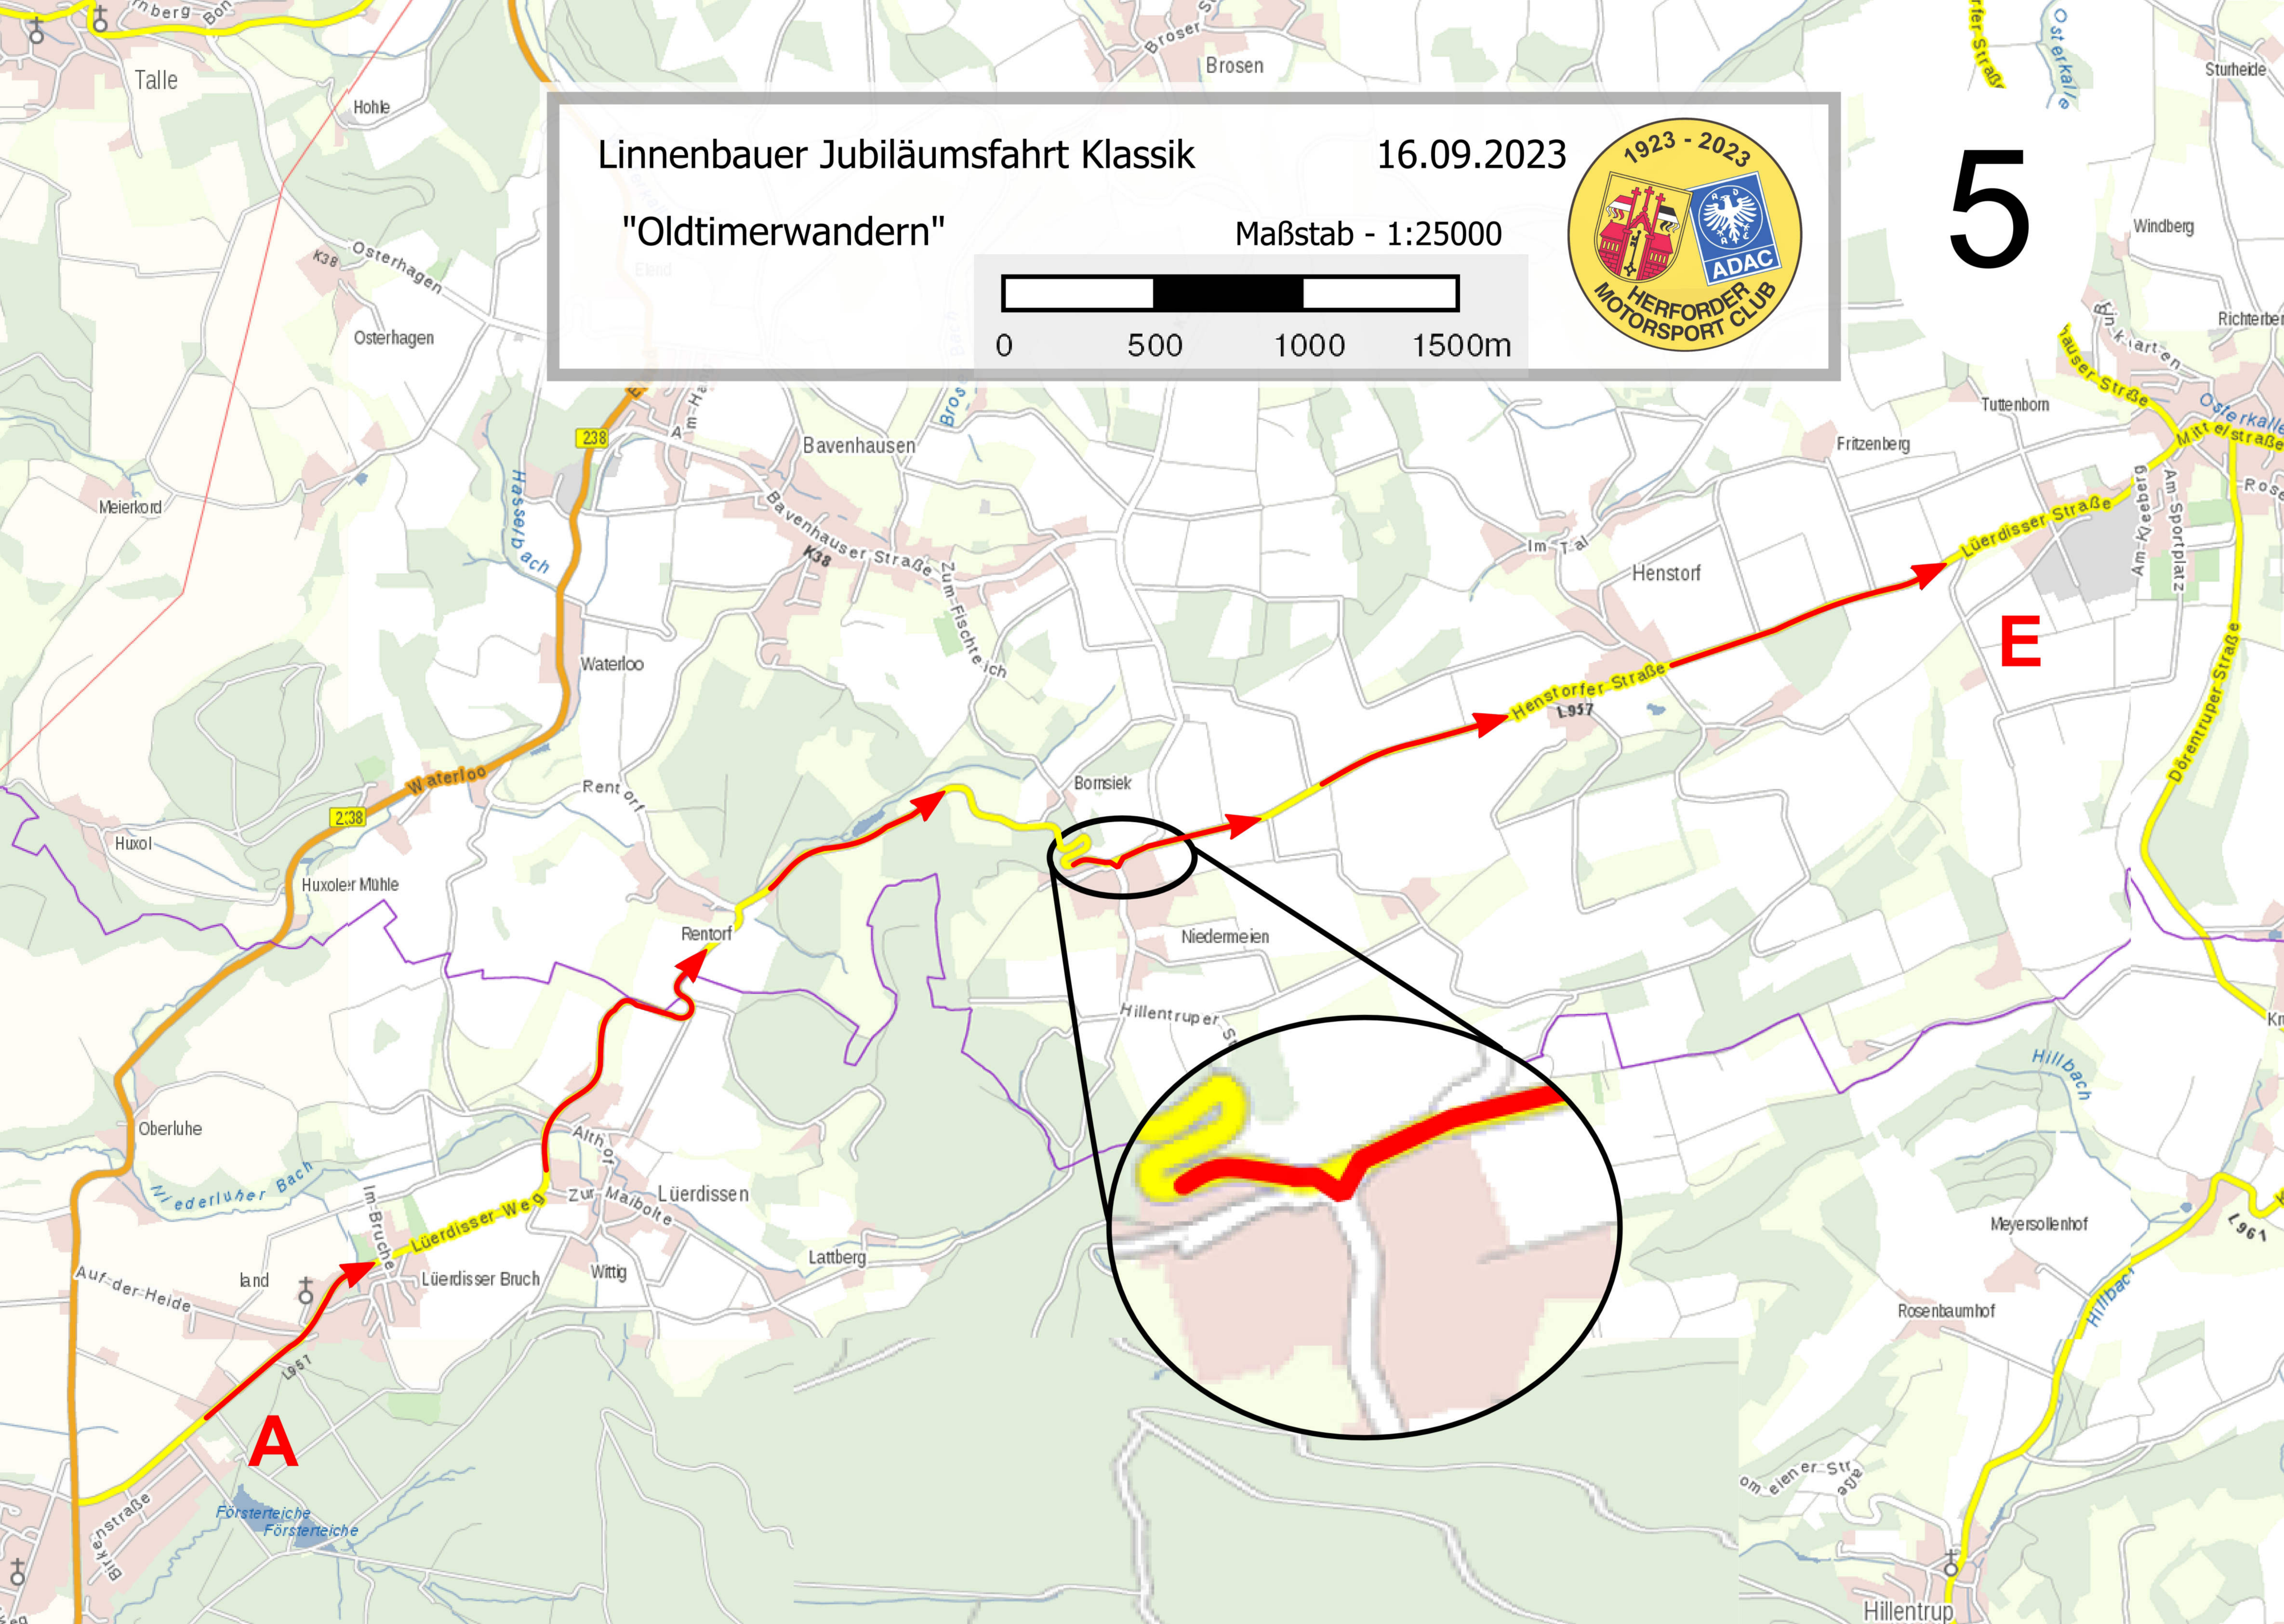

Linnenbauer Jubiläumsfahrt Klassik

16.09.2023

"Oldtimerwandern"

Maßstab - 1:25000

5

A

E