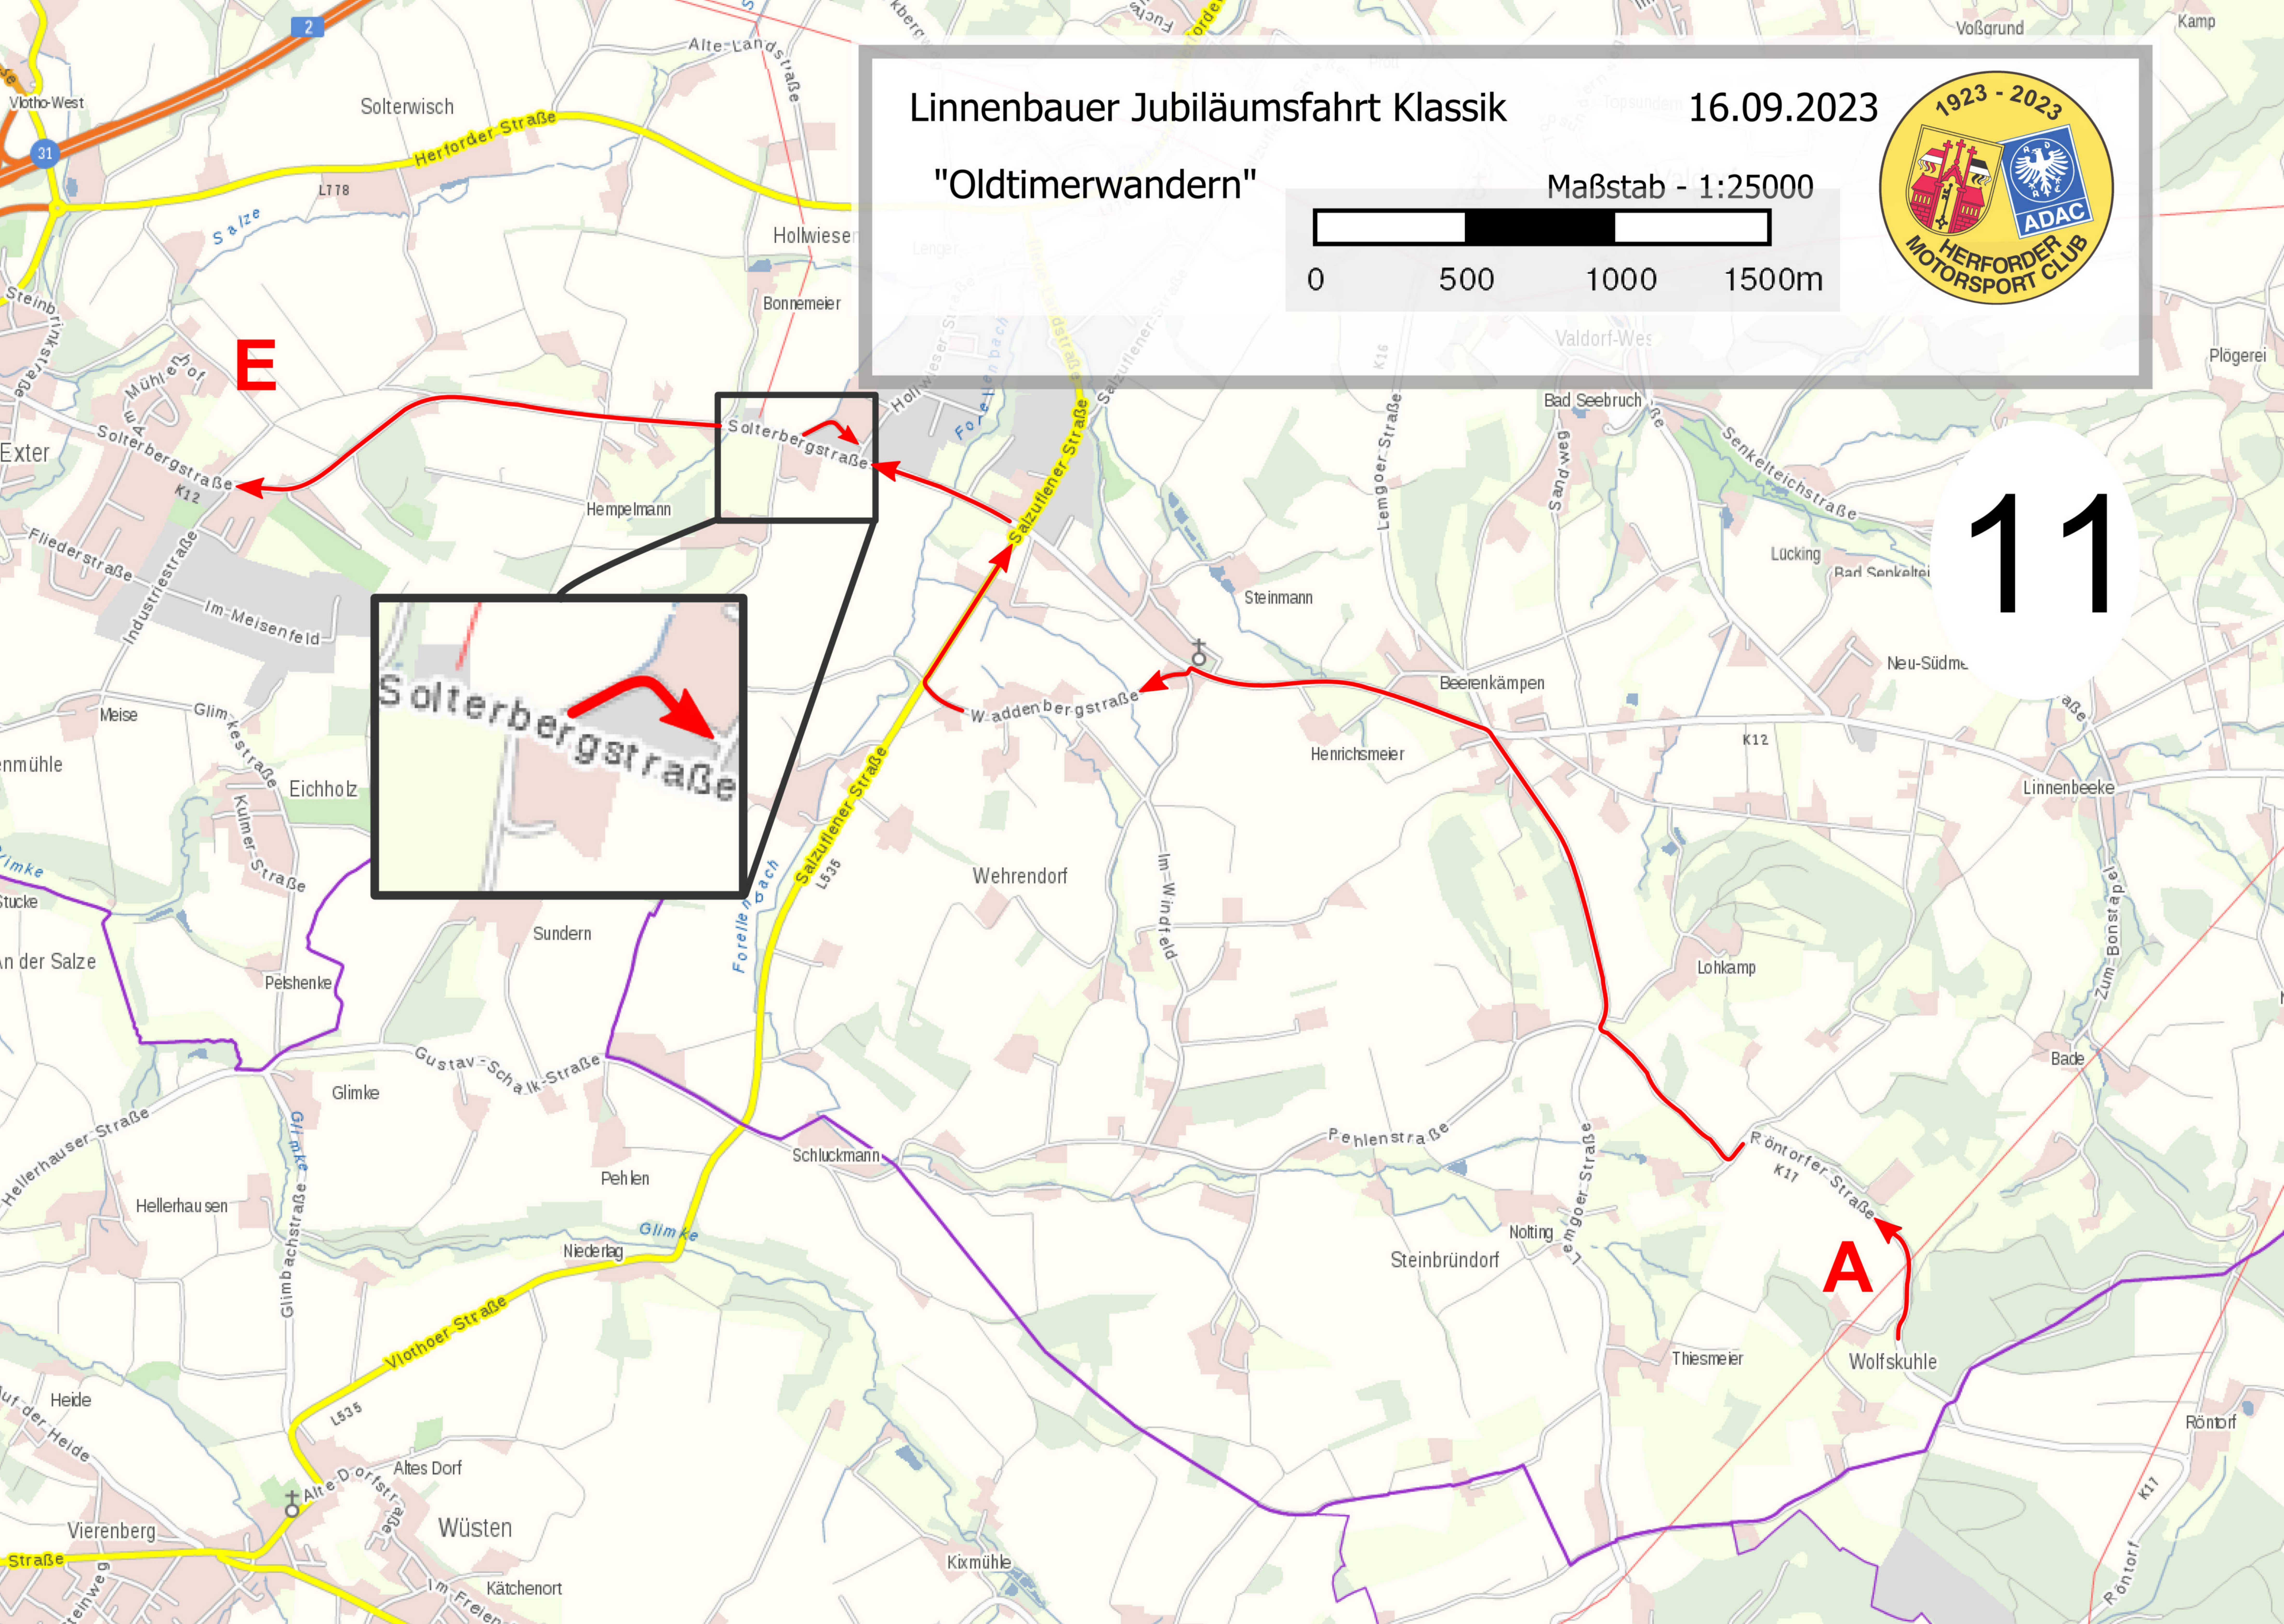

Linnenbauer Jubiläumsfahrt Klassik

16.09.2023

"Oldtimerwandern"

Maßstab - 1:25000

11