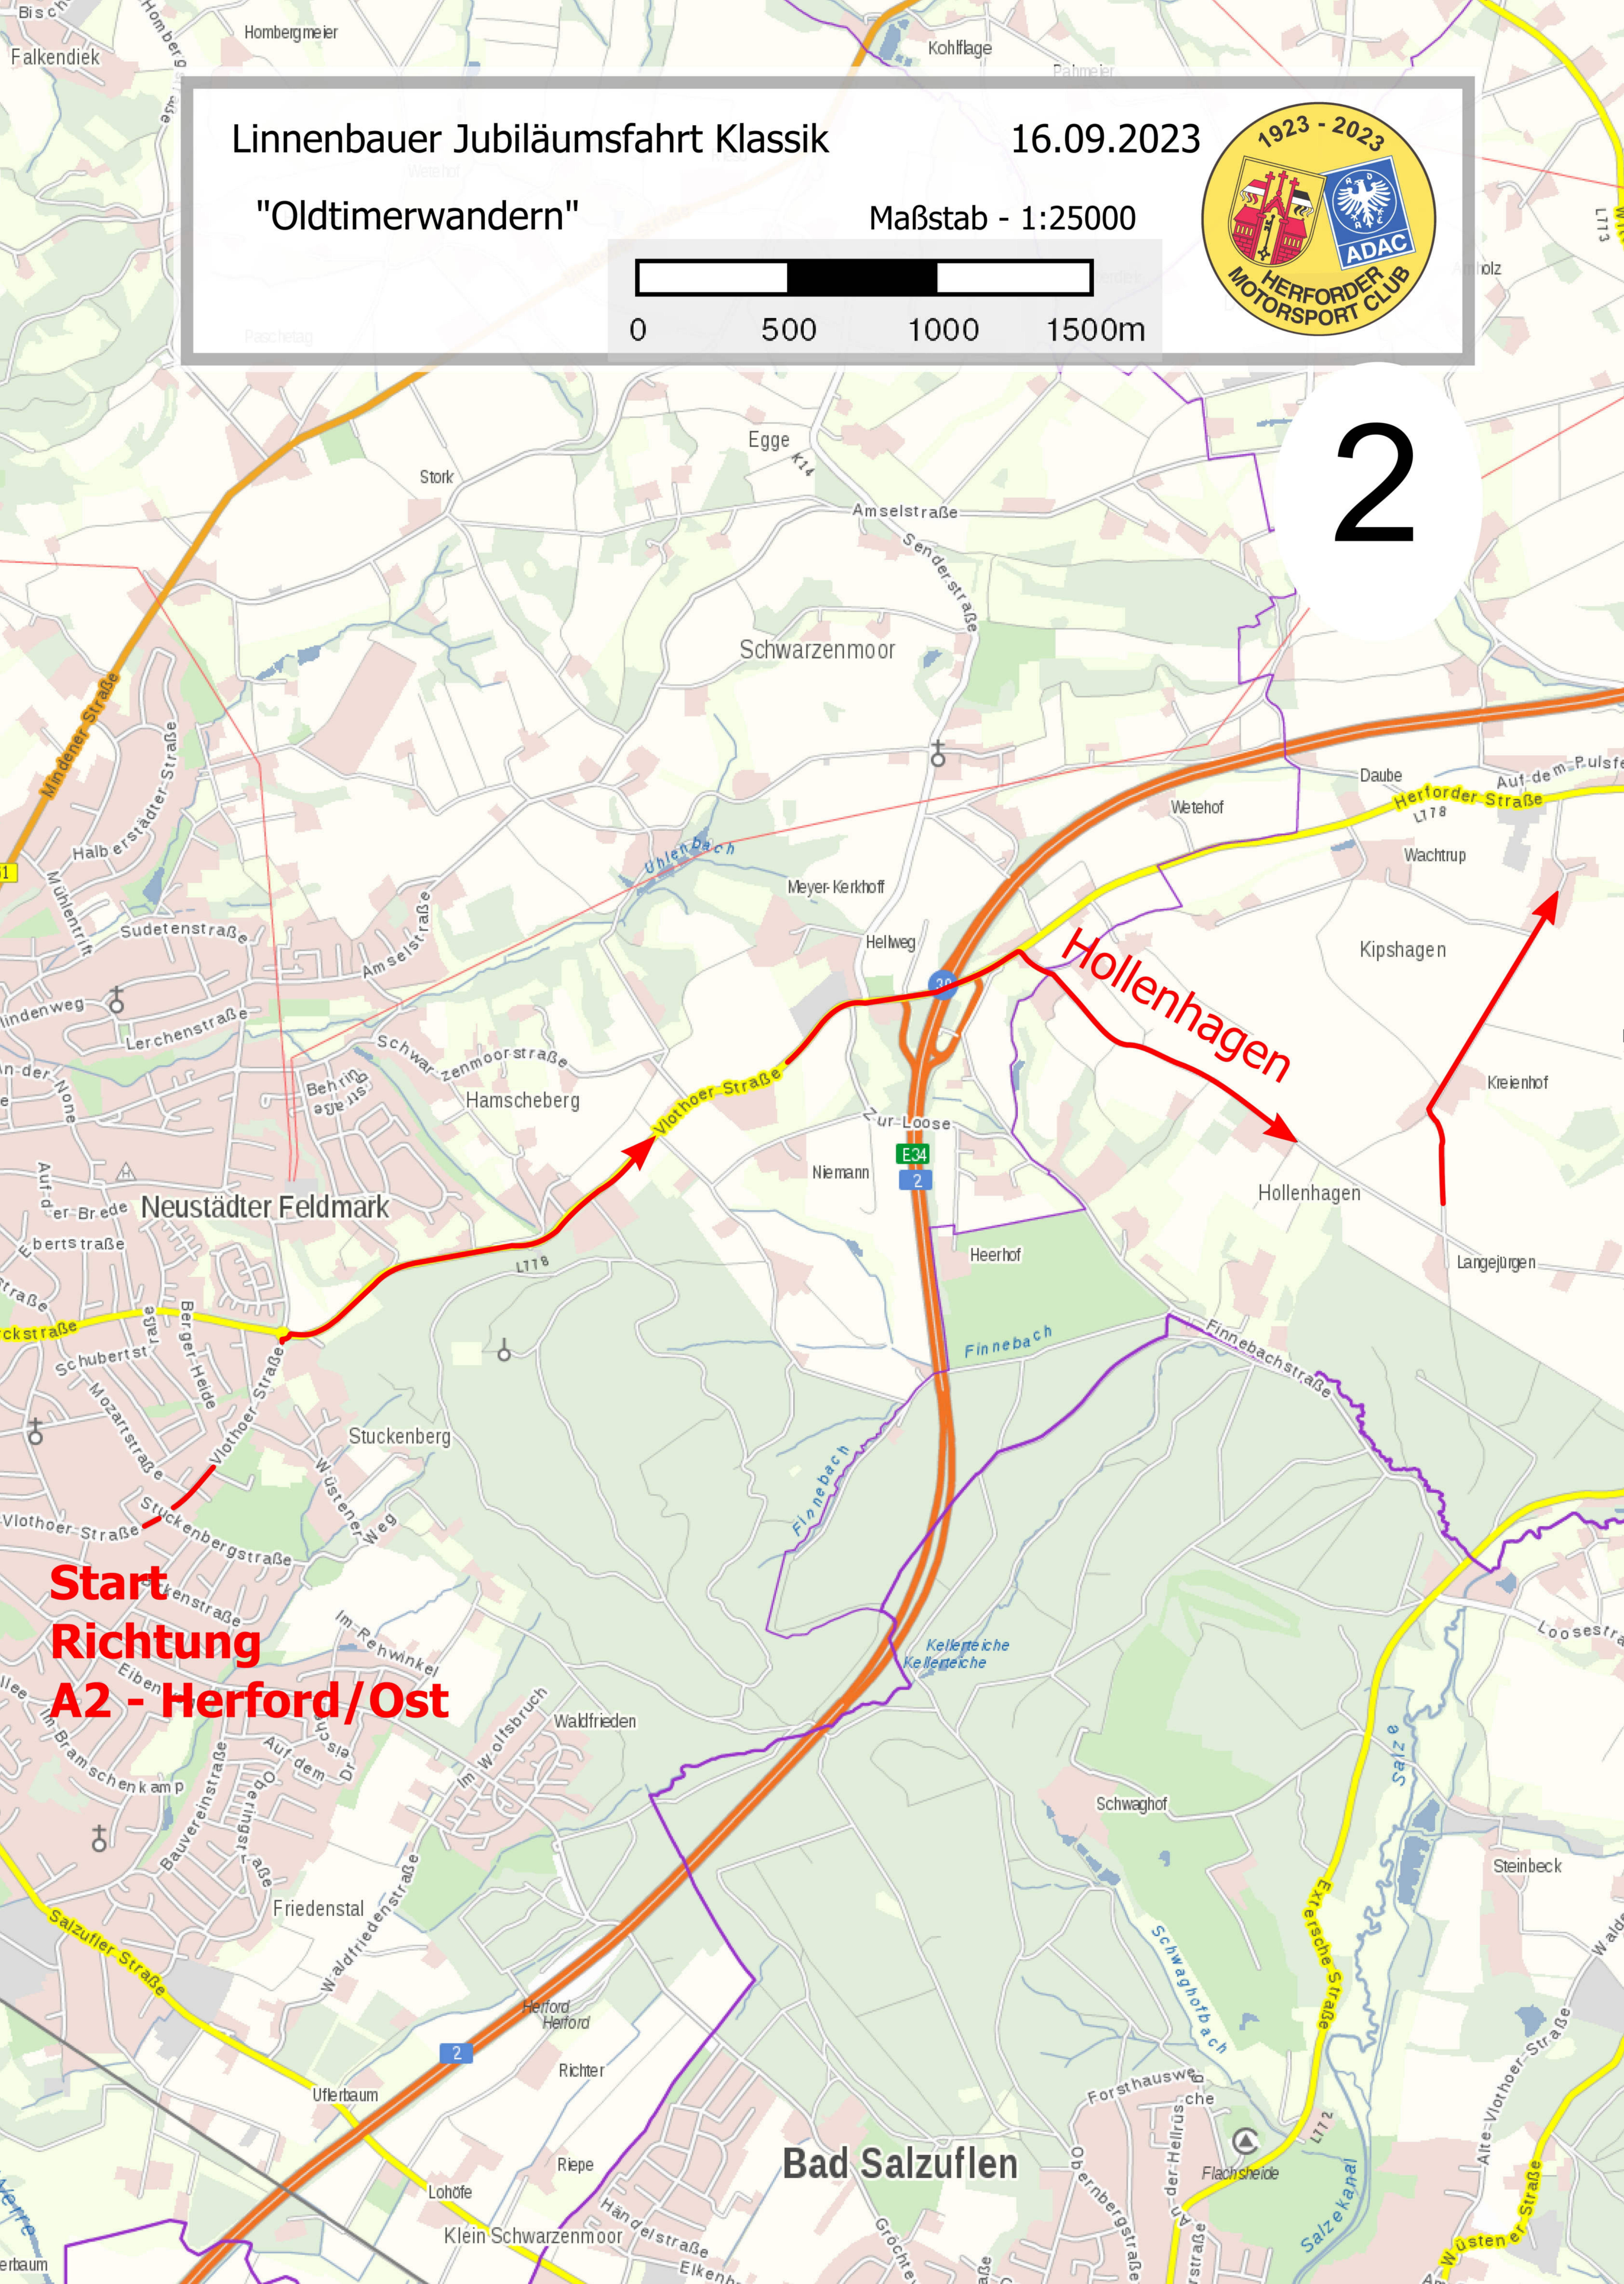

1

2

3

4

5

Linnenbauer Jubiläumsfahrt Klassik

16.09.2023

"Oldtimerwandern"

Seite 1

Vorstart laut Bordkarte zur individuellen Startzeit

vom Start zum Ziel der WP1 wird in exakt 20 Sekunden gefahren

Linnenbauer Jubiläumsfahrt Klassik

16.09.2023

"Oldtimerwandern"

Maßstab - 1:25000

2

Start
Richtung
A2 - Herford / Ost

Hollenhagen

Bad Salzuflen

Linnenbauer Jubiläumsfahrt Klassik

16.09.2023

"Oldtimerwandern"

Maßstab - 1:25000

3

6

bis hierher sollten Sie
ca. 55 km und
etwa 100 Minuten
gefahren sein

E

A

Richtung Almene

Linnenbauer Jubiläumsfahrt Klassik

16.09.2023

"Oldtimerwandern"