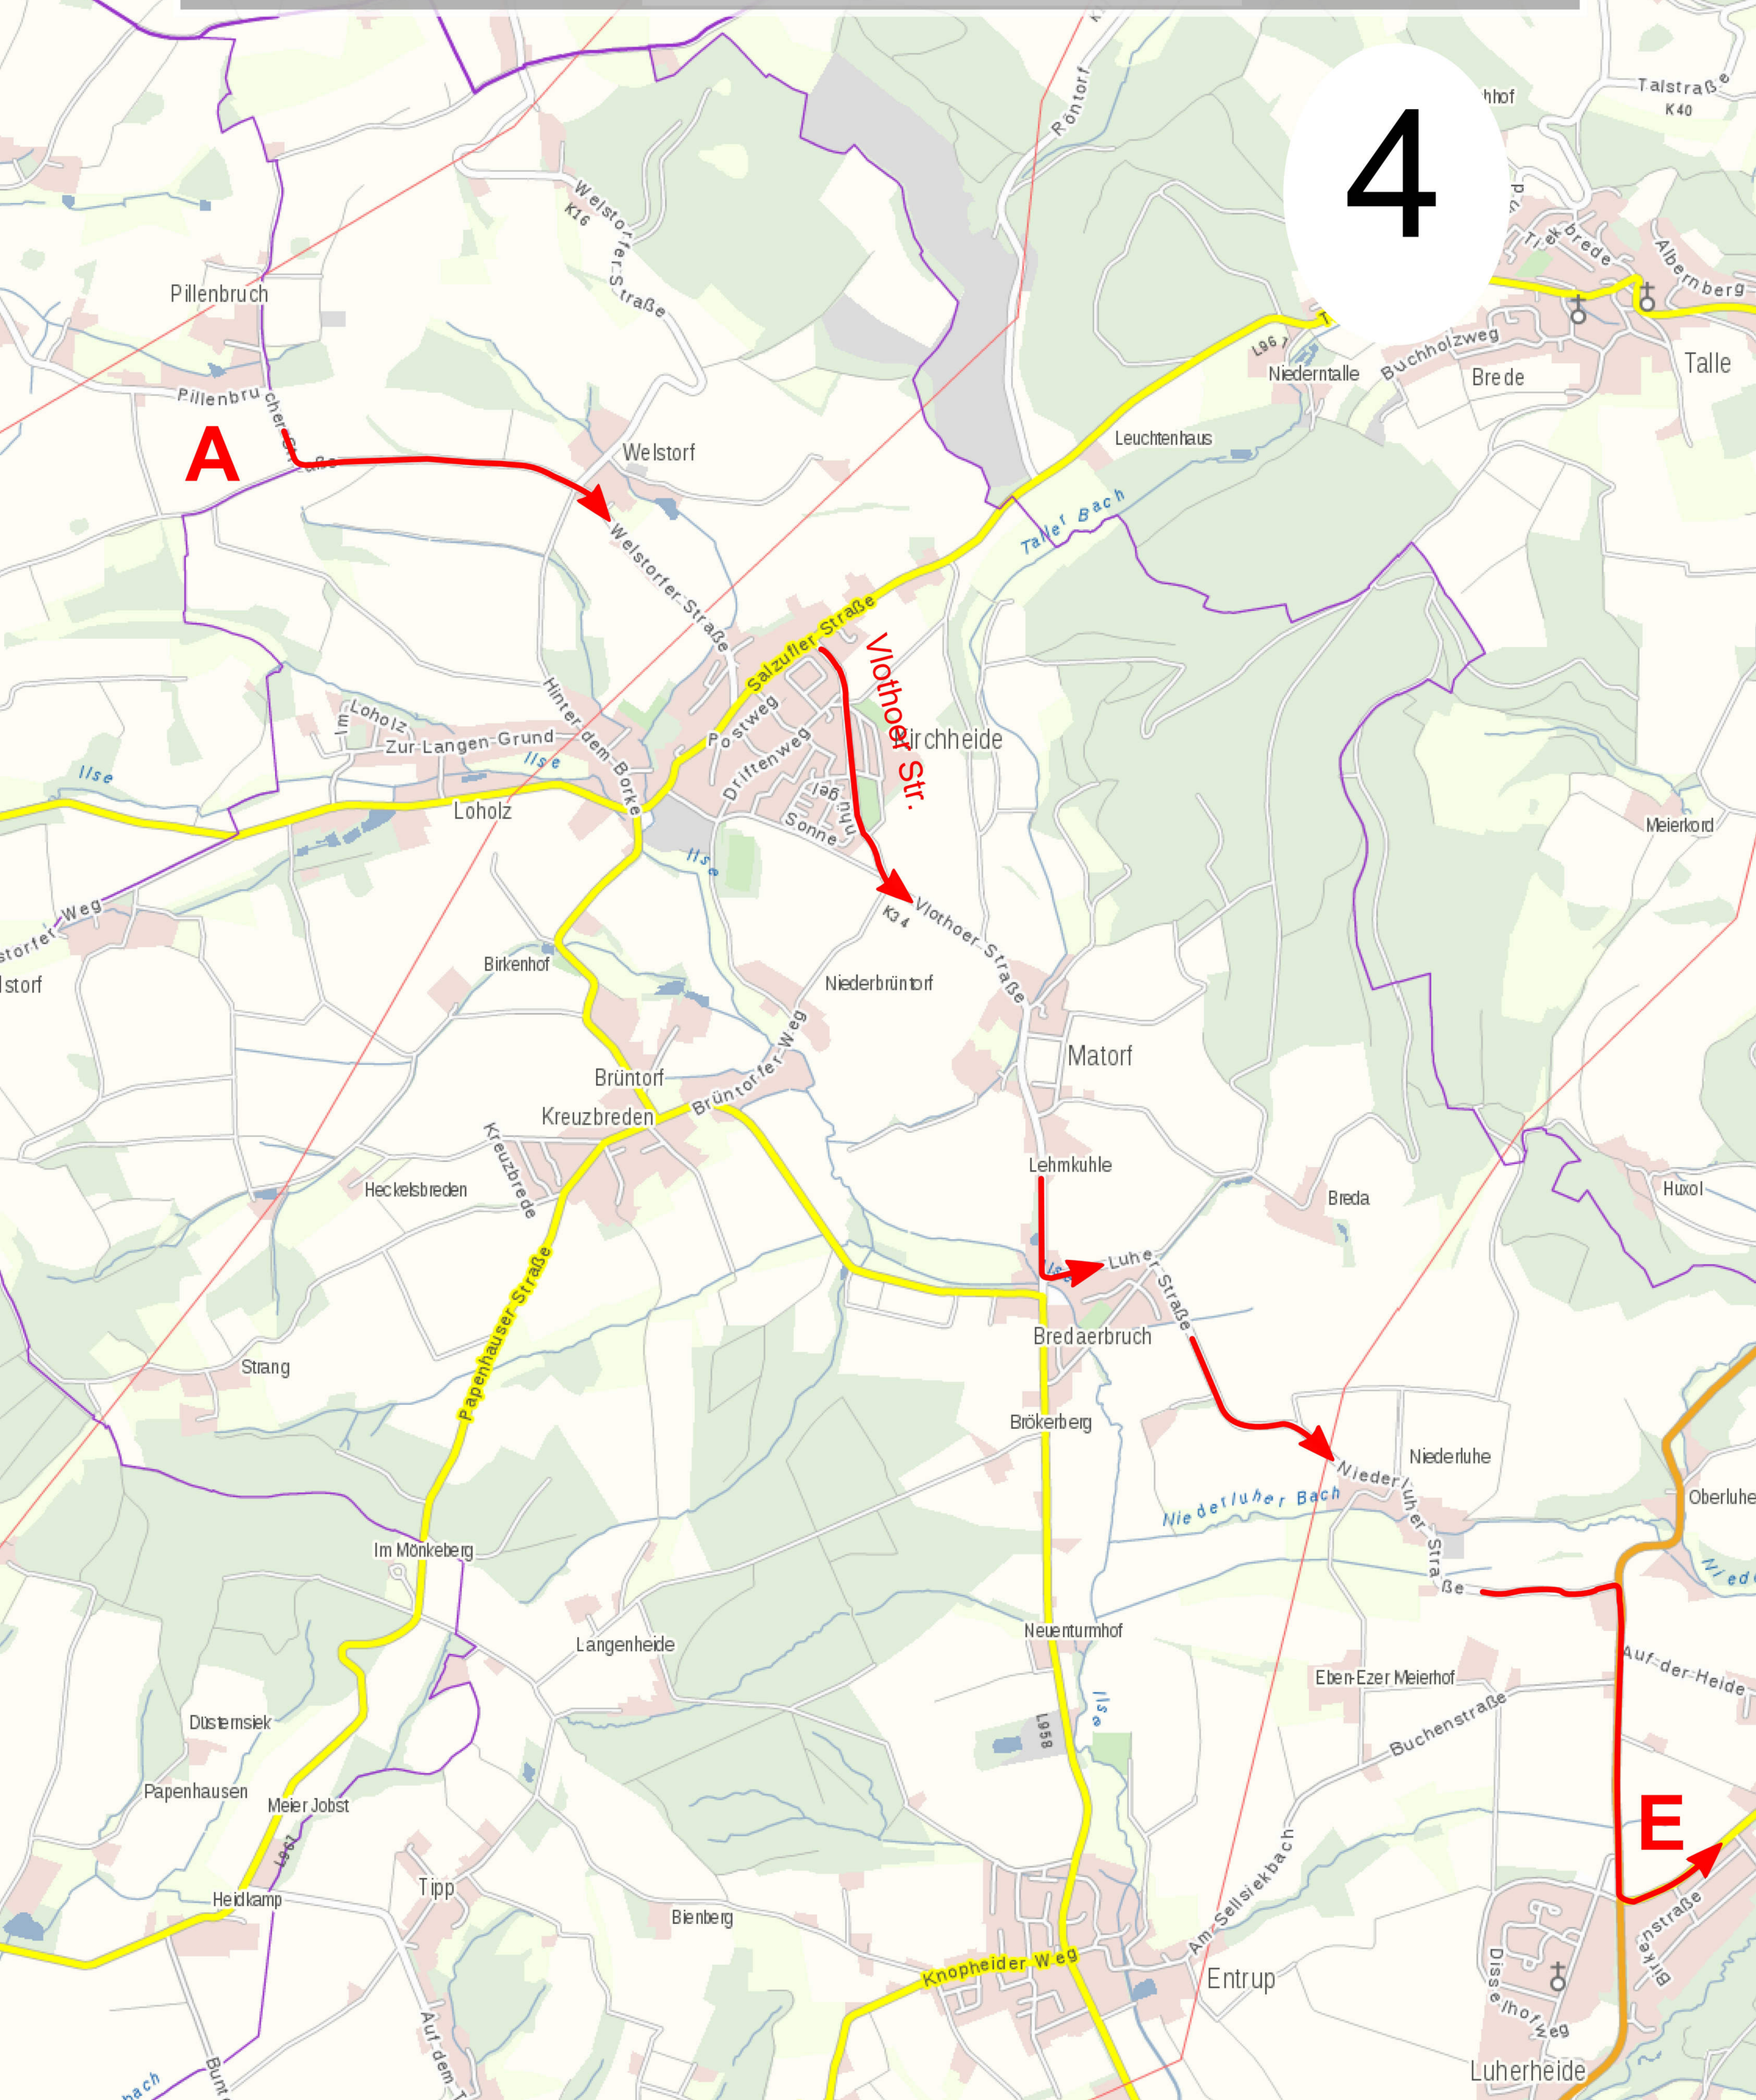

1

2

3

4

5

Linnenbauer Jubiläumsfahrt Klassik

16.09.2023

"Oldtimerwandern"

Start
Richtung
A2 - Herford / Ost

Hollenhagen

Bad Salzuflen

Linnenbauer Jubiläumsfahrt Klassik

16.09.2023

"Oldtimerwandern"

Maßstab - 1:25000

3

Linnenbauer Jubiläumsfahrt Klassik

16.09.2023

"Oldtimerwandern"

Maßstab - 1:25000

4

Linnenbauer Jubiläumsfahrt Klassik

16.09.2023

"Oldtimerwandern"

6

bis hierher sollten Sie
ca. 55 km und
etwa 100 Minuten
gefahren sein

E

A

Richtung Almene

Linnenbauer Jubiläumsfahrt Klassik

16.09.2023

"Oldtimerwandern"