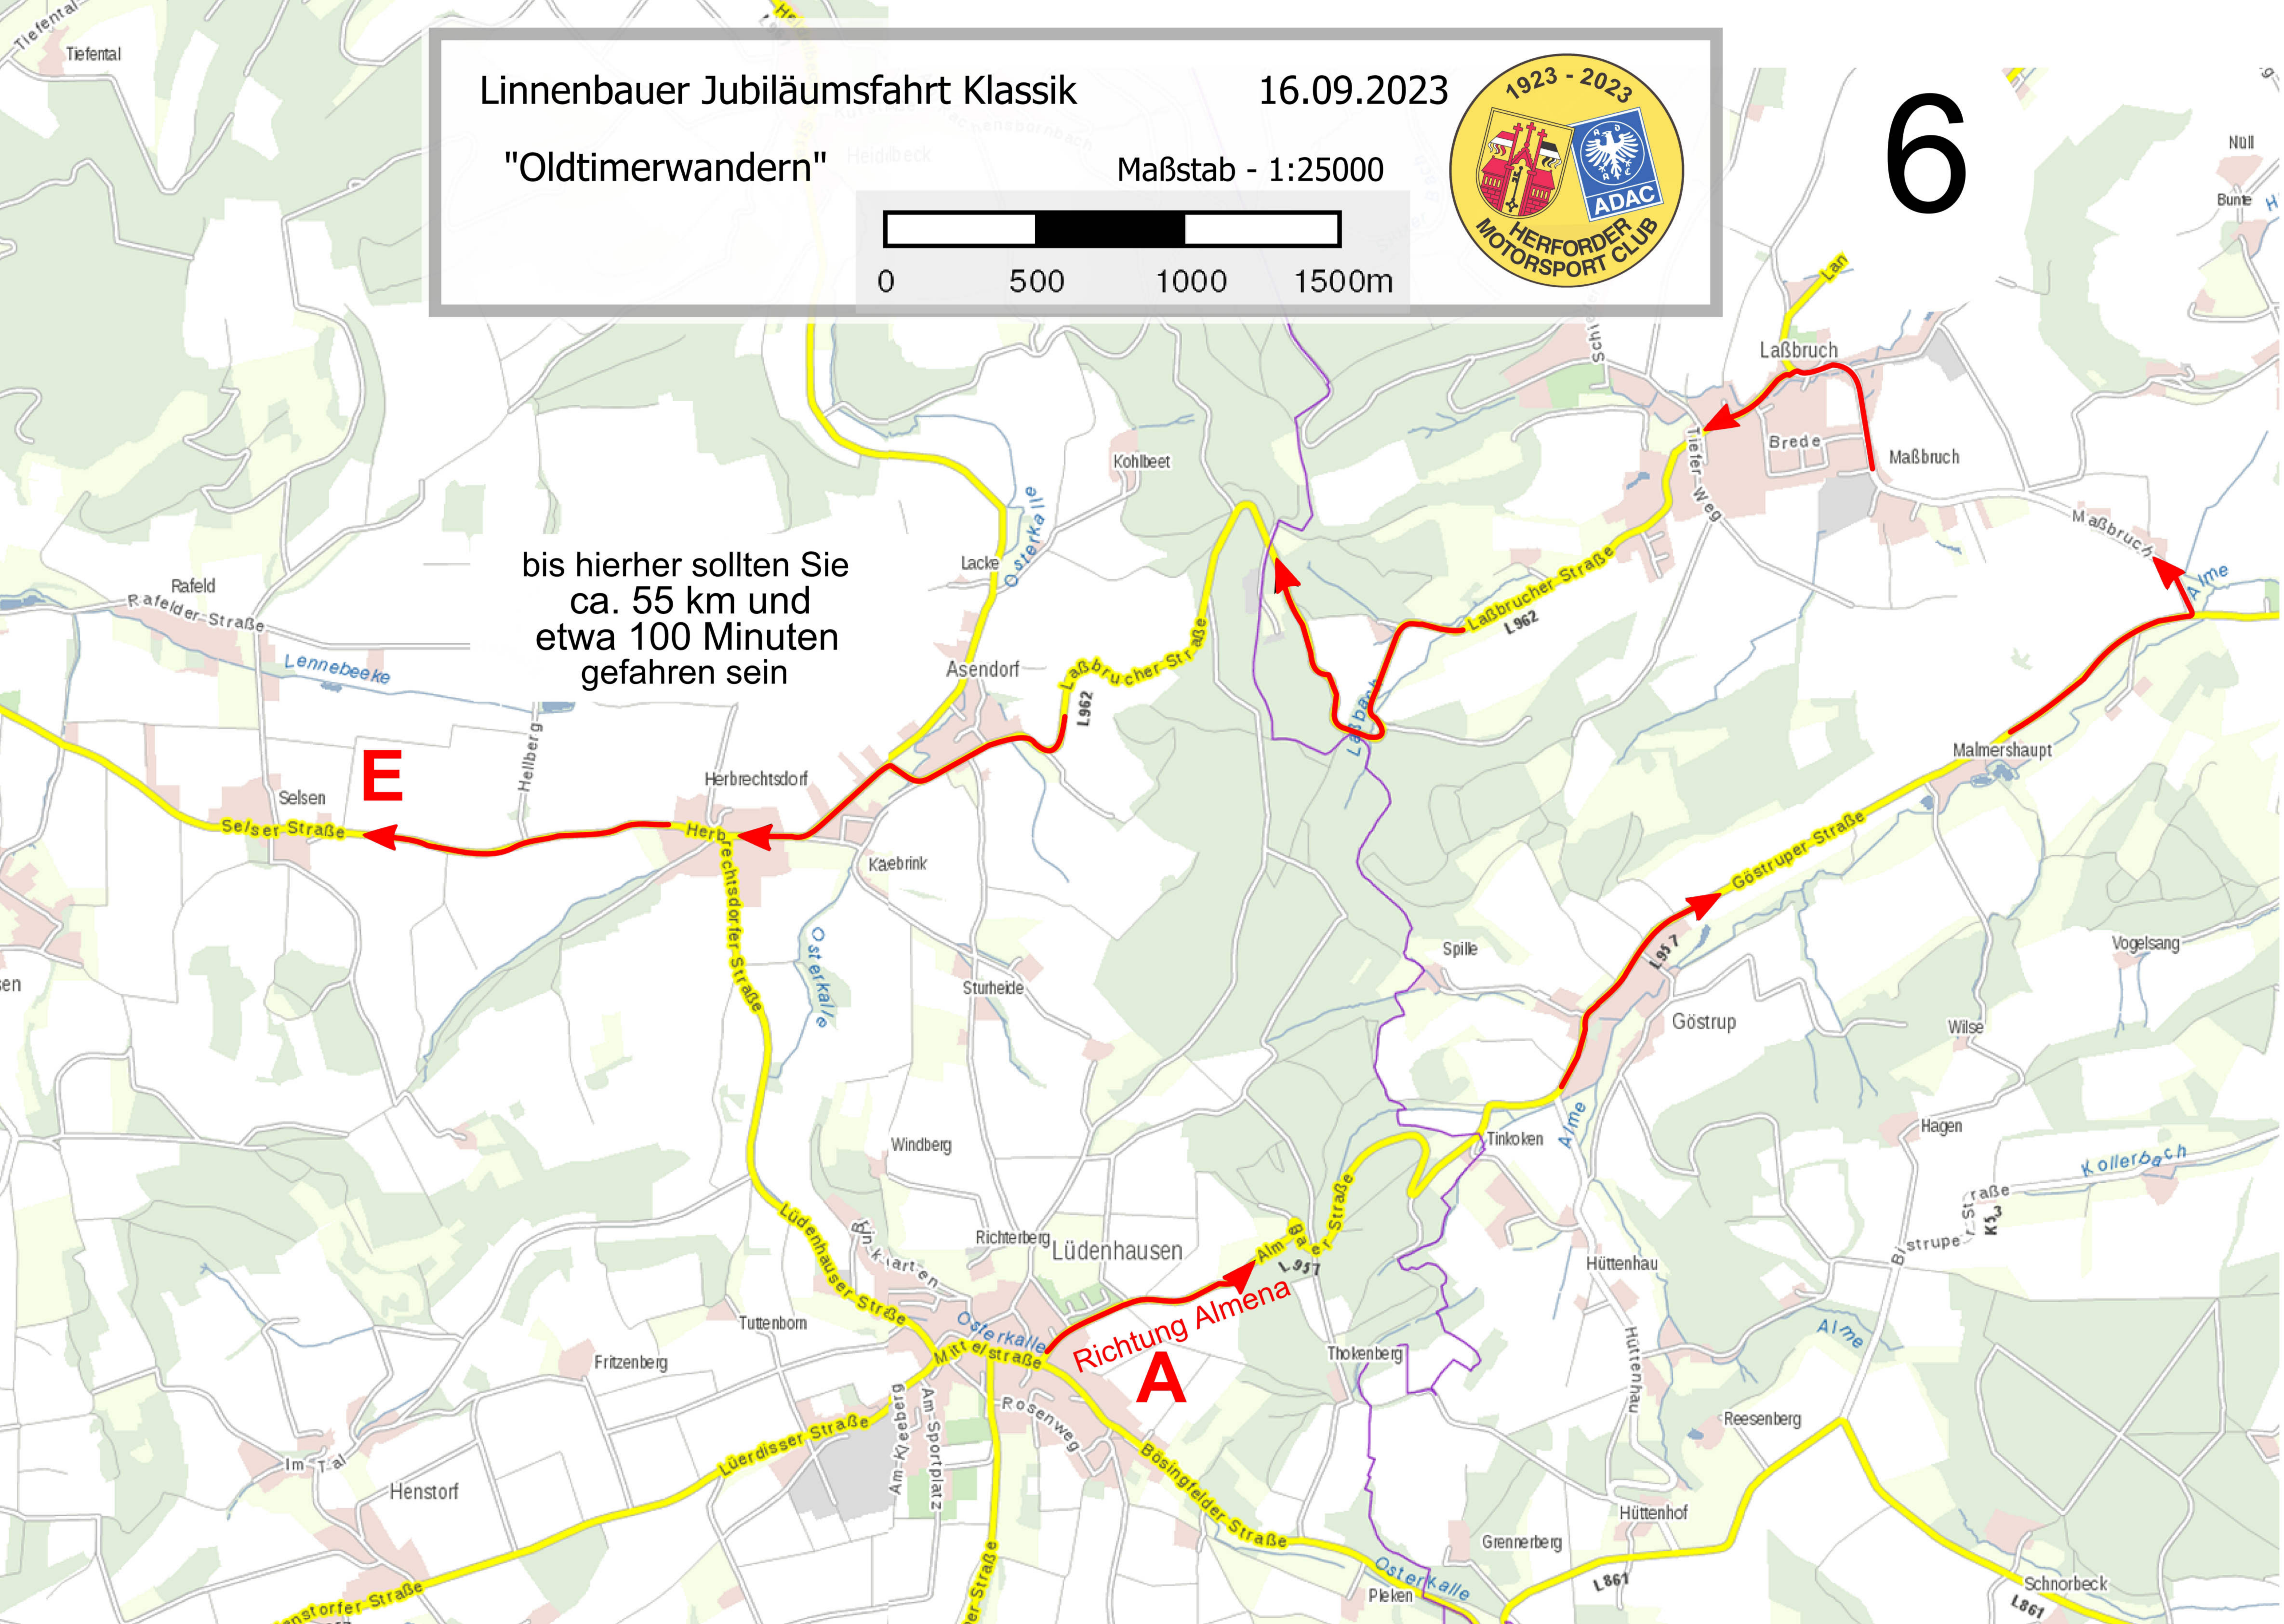

1

2

3

4

5

Linnenbauer Jubiläumsfahrt Klassik

16.09.2023

"Oldtimerwandern"

Maßstab - 1:25000

5

A

E

Linnenbauer Jubiläumsfahrt Klassik

16.09.2023

"Oldtimerwandern"

Maßstab - 1:25000

6

bis hierher sollten Sie
ca. 55 km und
etwa 100 Minuten
gefahren sein

E

A

Richtung Almene

Linnenbauer Jubiläumsfahrt Klassik

16.09.2023

"Oldtimerwandern"

Maßstab - 1:25000

7

Linnenbauer Jubiläumsfahrt Klassik

16.09.2023

"Oldtimerwandern"

Maßstab - 1:25000

ZK 1 und Pause im
Hotel Essential by Dorint Herford - Vlotho
Wilhelmstraße 8 - 32602 Vlotho
Bordkarte 1 bitte abgeben