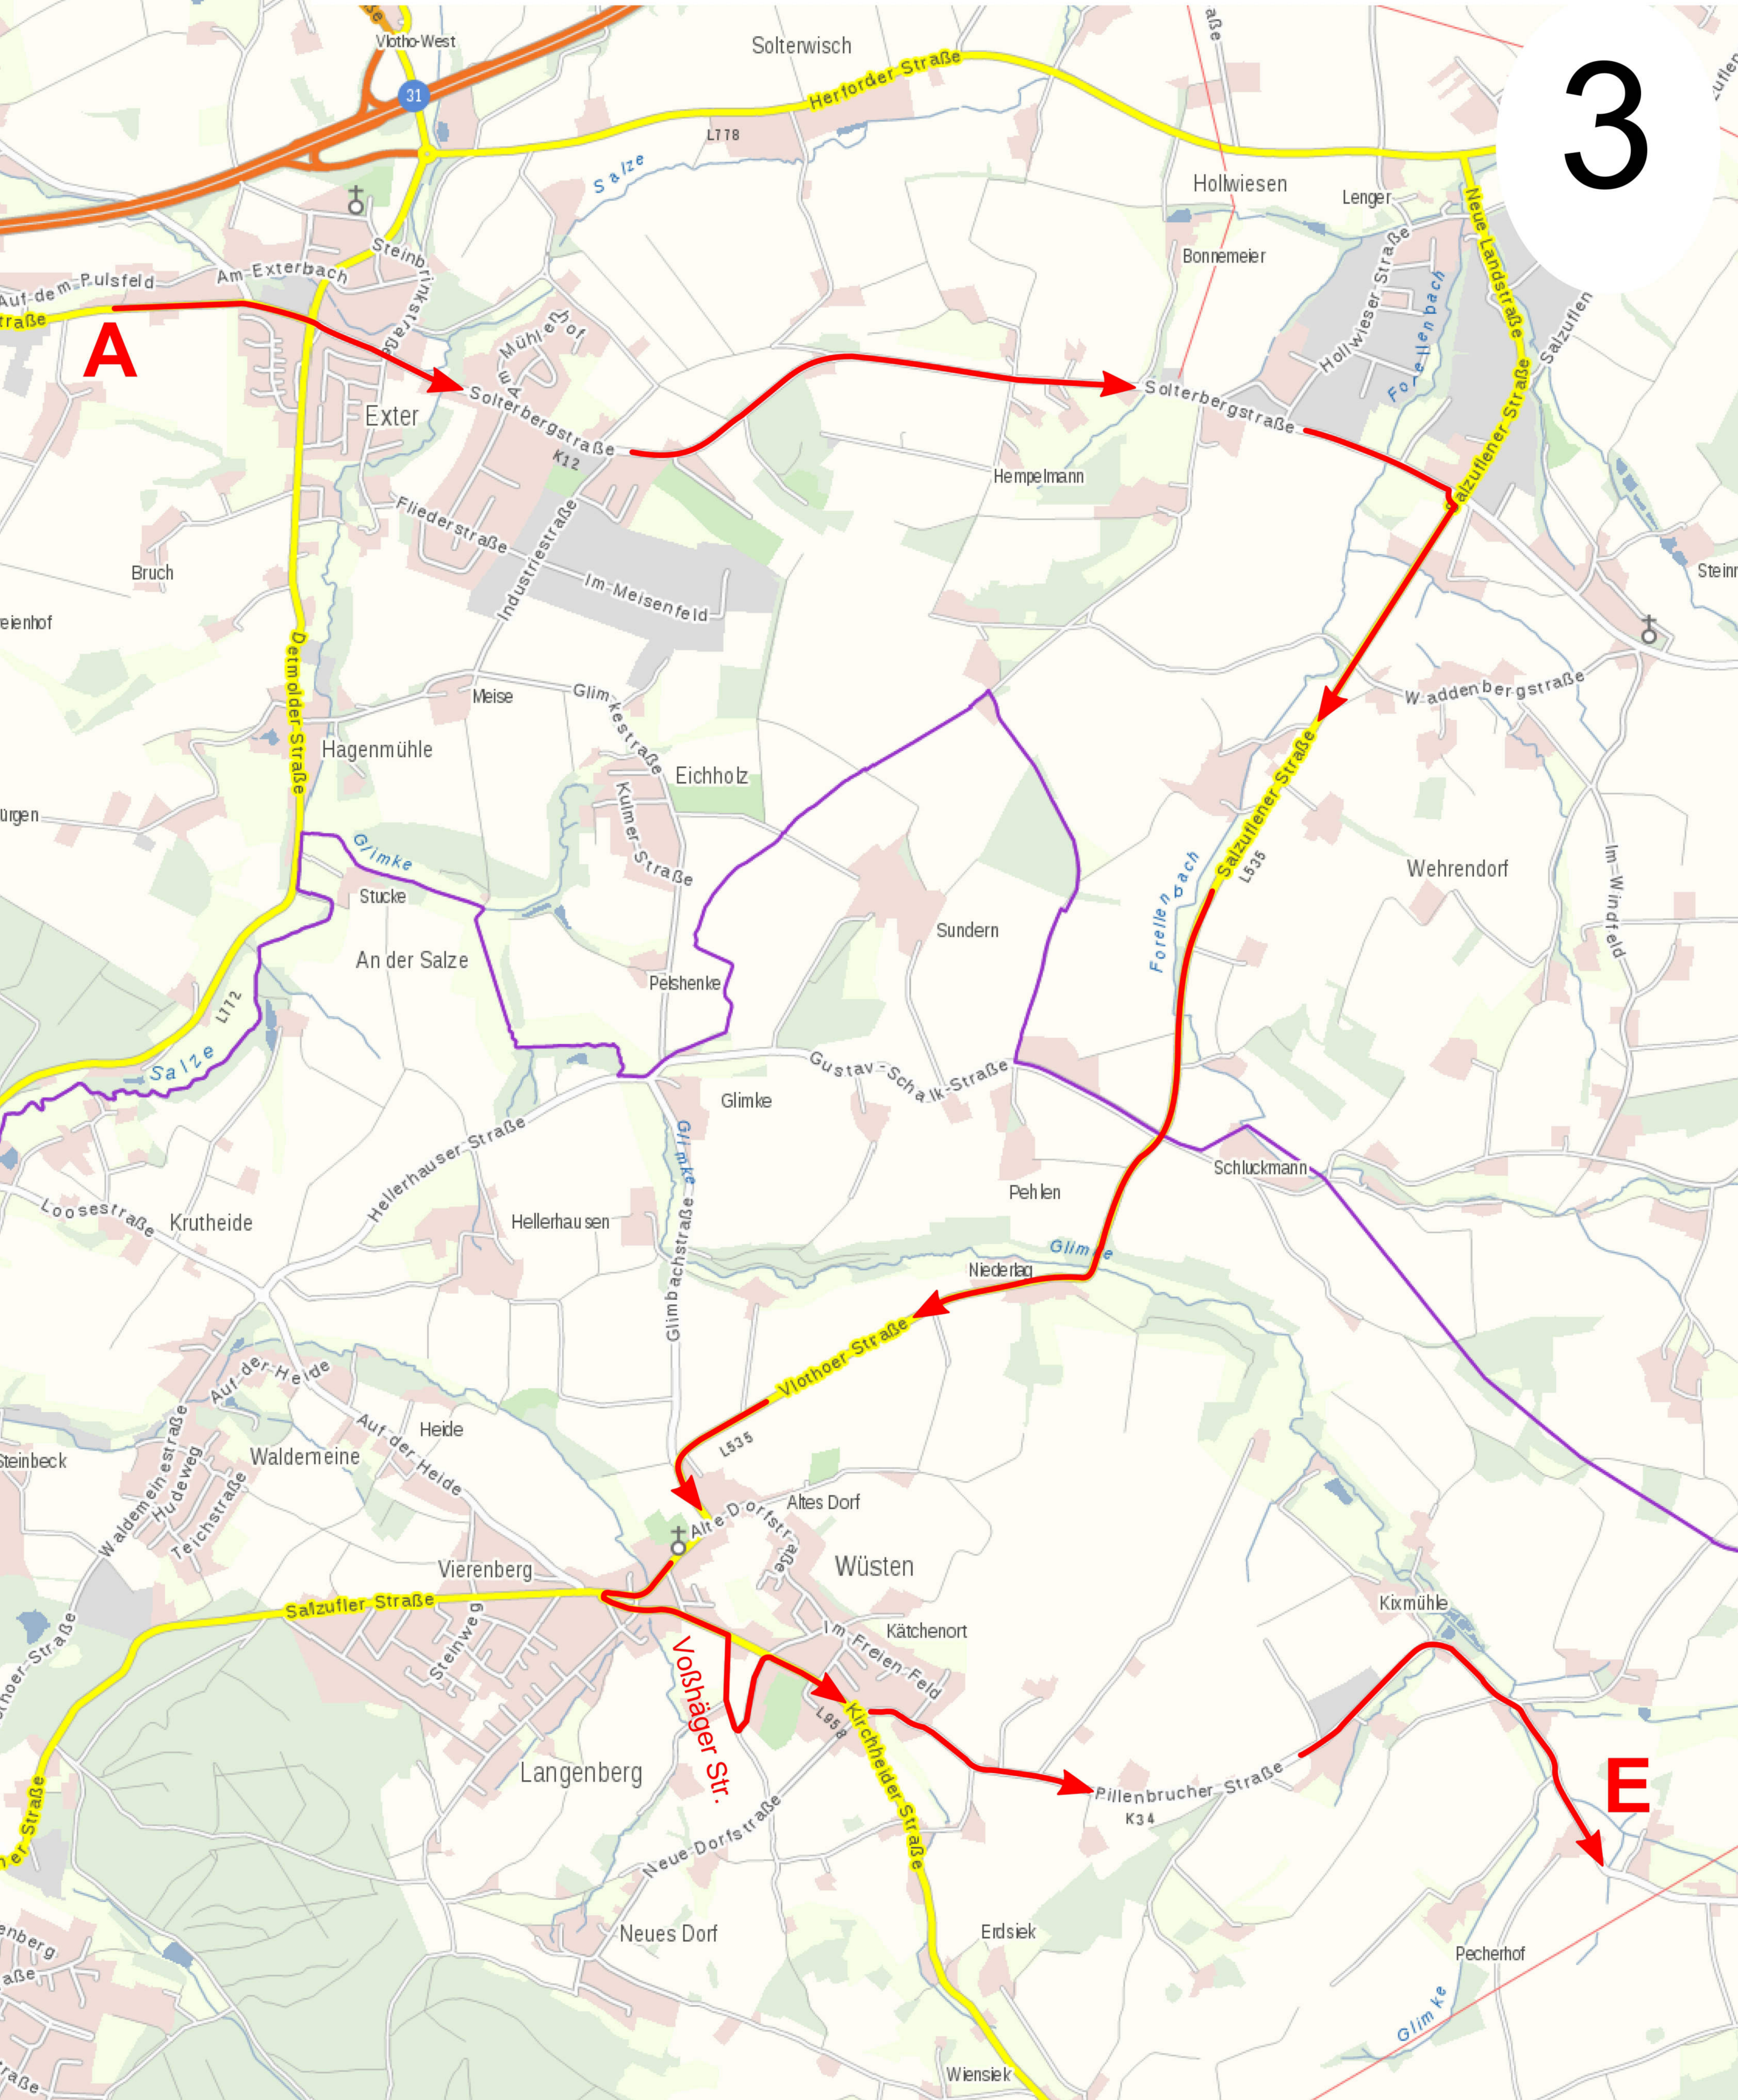

1

2

3

4

5

Linnenbauer Jubiläumsfahrt Klassik

16.09.2023

"Oldtimerwandern"

Seite 1

Vorstart laut Bordkarte zur individuellen Startzeit

vom Start zum Ziel der WP1 wird in exakt 20 Sekunden gefahren

Linnenbauer Jubiläumsfahrt Klassik

16.09.2023

"Oldtimerwandern"

Maßstab - 1:25000

2

Start
Richtung
A2 - Herford / Ost

Hollenhagen

Bad Salzuflen

Linnenbauer Jubiläumsfahrt Klassik

16.09.2023

"Oldtimerwandern"

Maßstab - 1:25000

3

6

bis hierher sollten Sie
ca. 55 km und
etwa 100 Minuten
gefahren sein

E

A

Richtung Almene

Linnenbauer Jubiläumsfahrt Klassik

16.09.2023

"Oldtimerwandern"