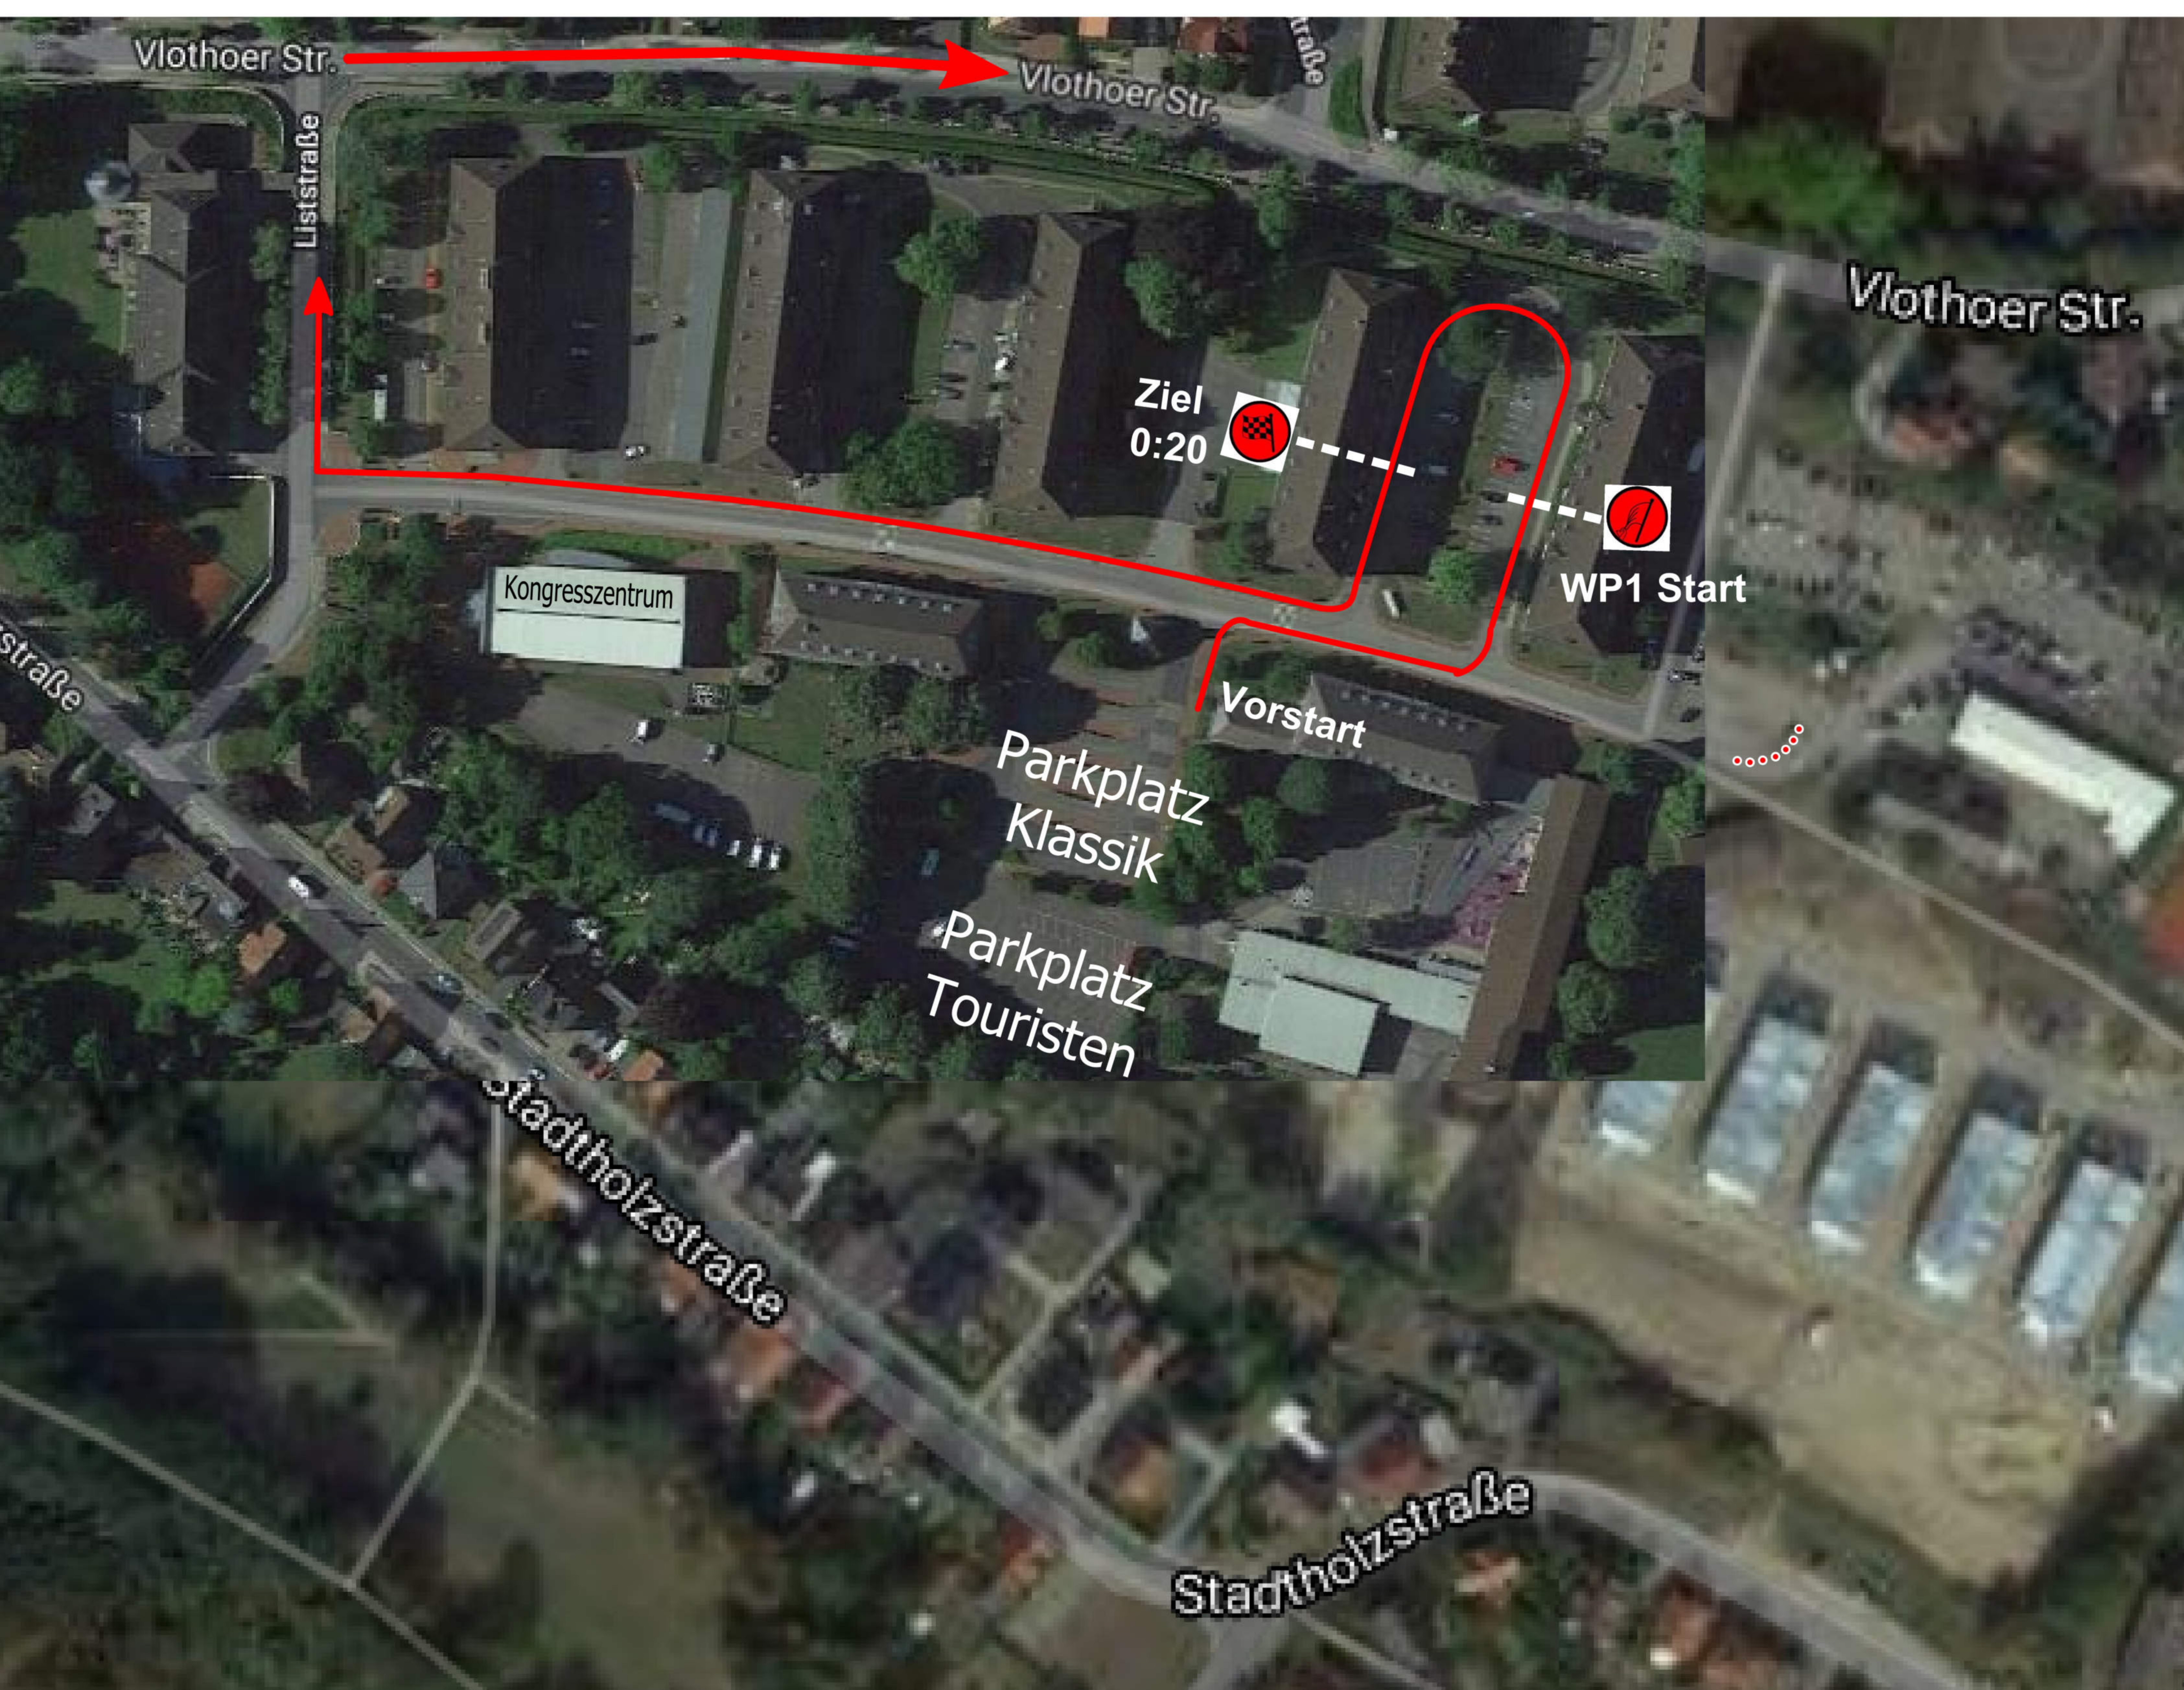

1

2

3

4

5

Linnenbauer Jubiläumsfahrt Klassik

16.09.2023

"Oldtimerwandern"

Seite 1

Vorstart laut Bordkarte zur individuellen Startzeit

vom Start zum Ziel der WP1 wird in exakt 20 Sekunden gefahren

Linnenbauer Jubiläumsfahrt Klassik

16.09.2023

"Oldtimerwandern"

Maßstab - 1:25000

2

Start
Richtung
A2 - Herford / Ost

Hollenhagen

Bad Salzuflen

Linnenbauer Jubiläumsfahrt Klassik

16.09.2023

"Oldtimerwandern"

Maßstab - 1:25000

3

Maßstab - 1:25000

7

Linnenbauer Jubiläumsfahrt Klassik

16.09.2023

"Oldtimerwandern"

Maßstab - 1:25000

ZK 1 und Pause im
Hotel Essential by Dorint Herford - Vlotho
Wilhelmstraße 8 - 32602 Vlotho
Bordkarte 1 bitte abgeben