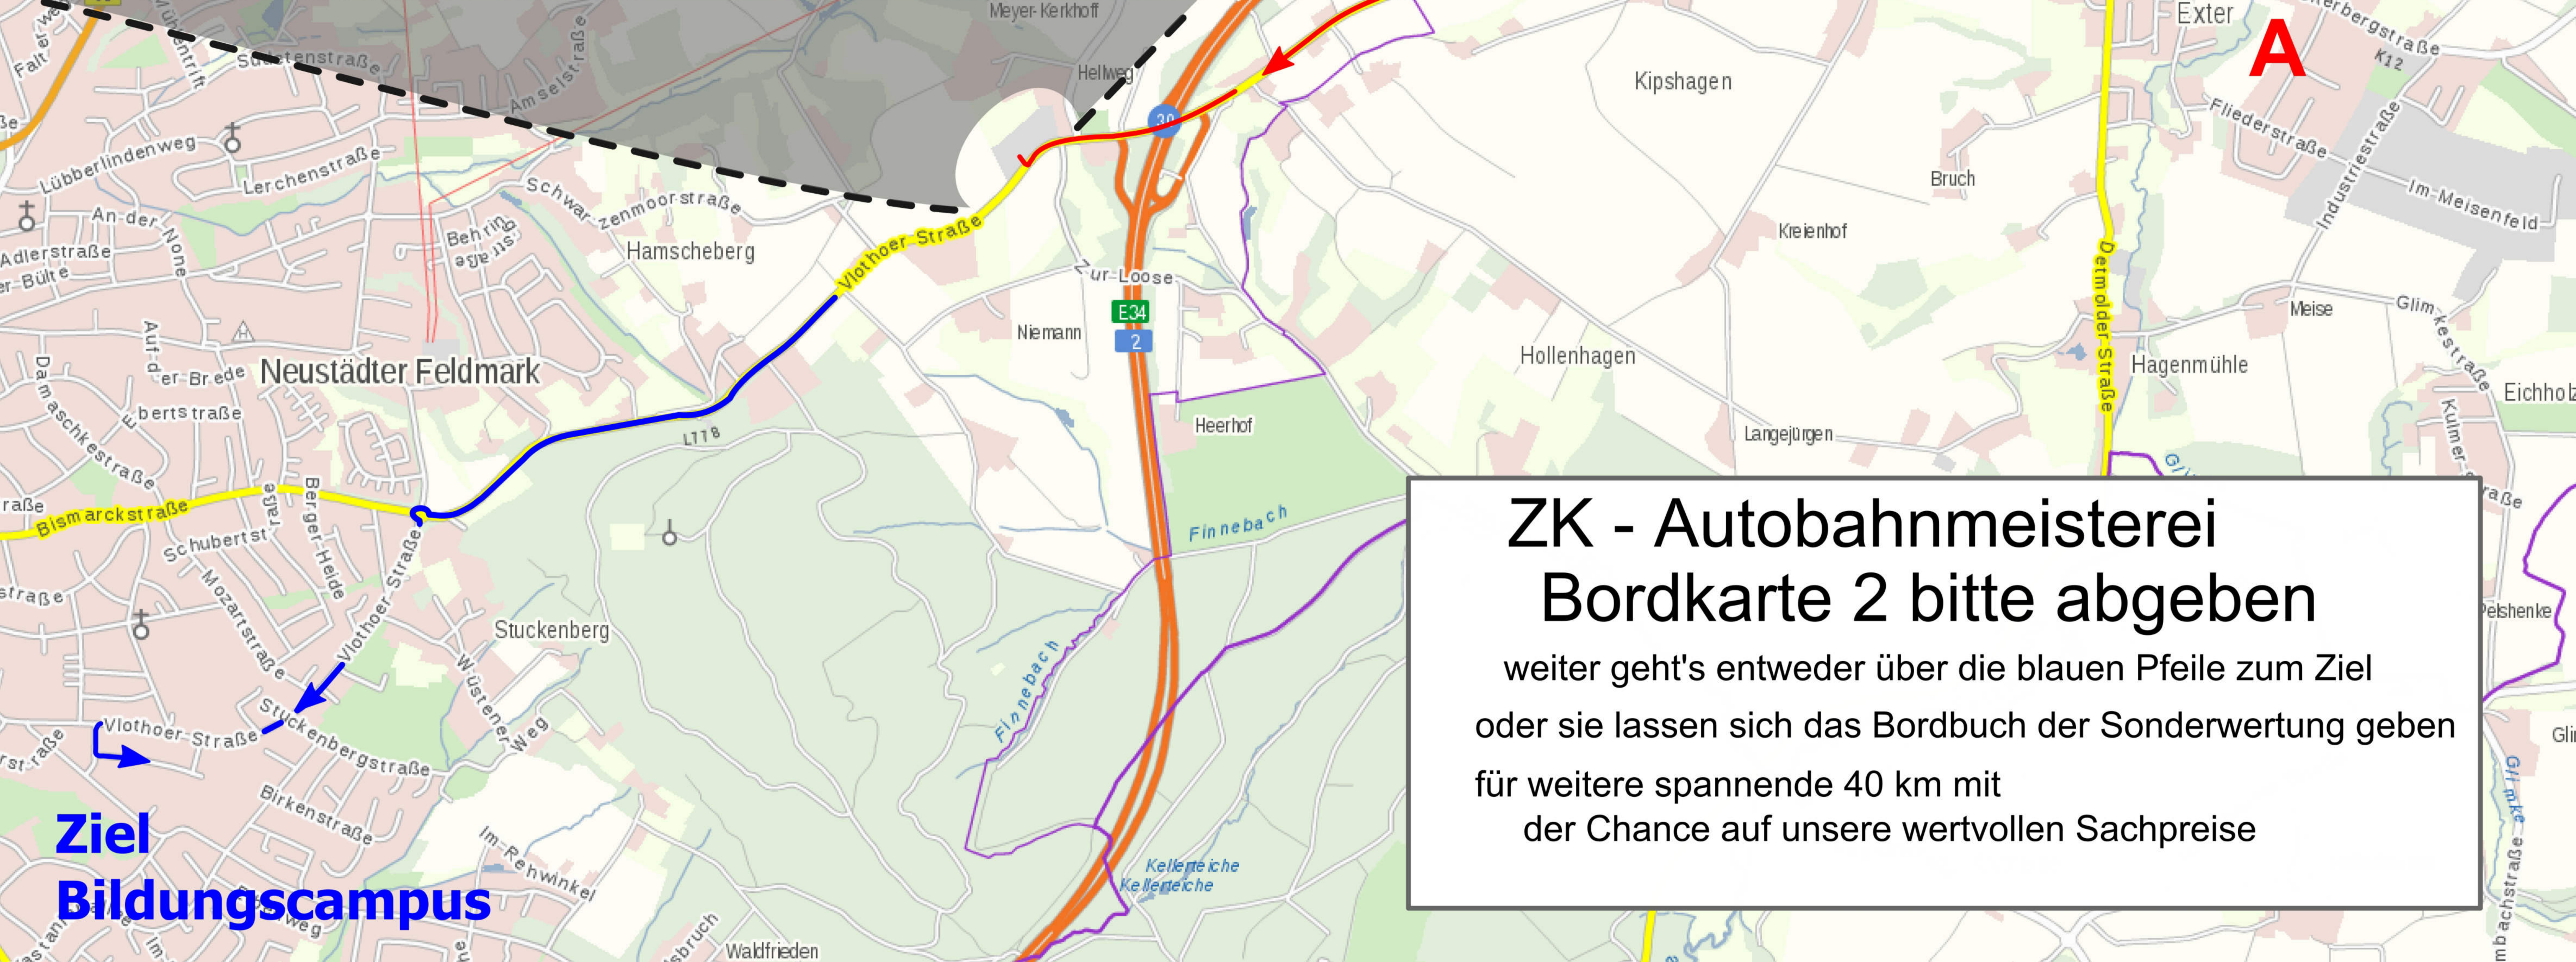

Ziel
Bildungscampus

ZK - Autobahnmeisterei
Bordkarte 2 bitte abgeben
weiter geht's entweder über die blauen Pfeile zum Ziel
oder sie lassen sich das Bordbuch der Sonderwertung geben
für weitere spannende 40 km mit
der Chance auf unsere wertvollen Sachpreise