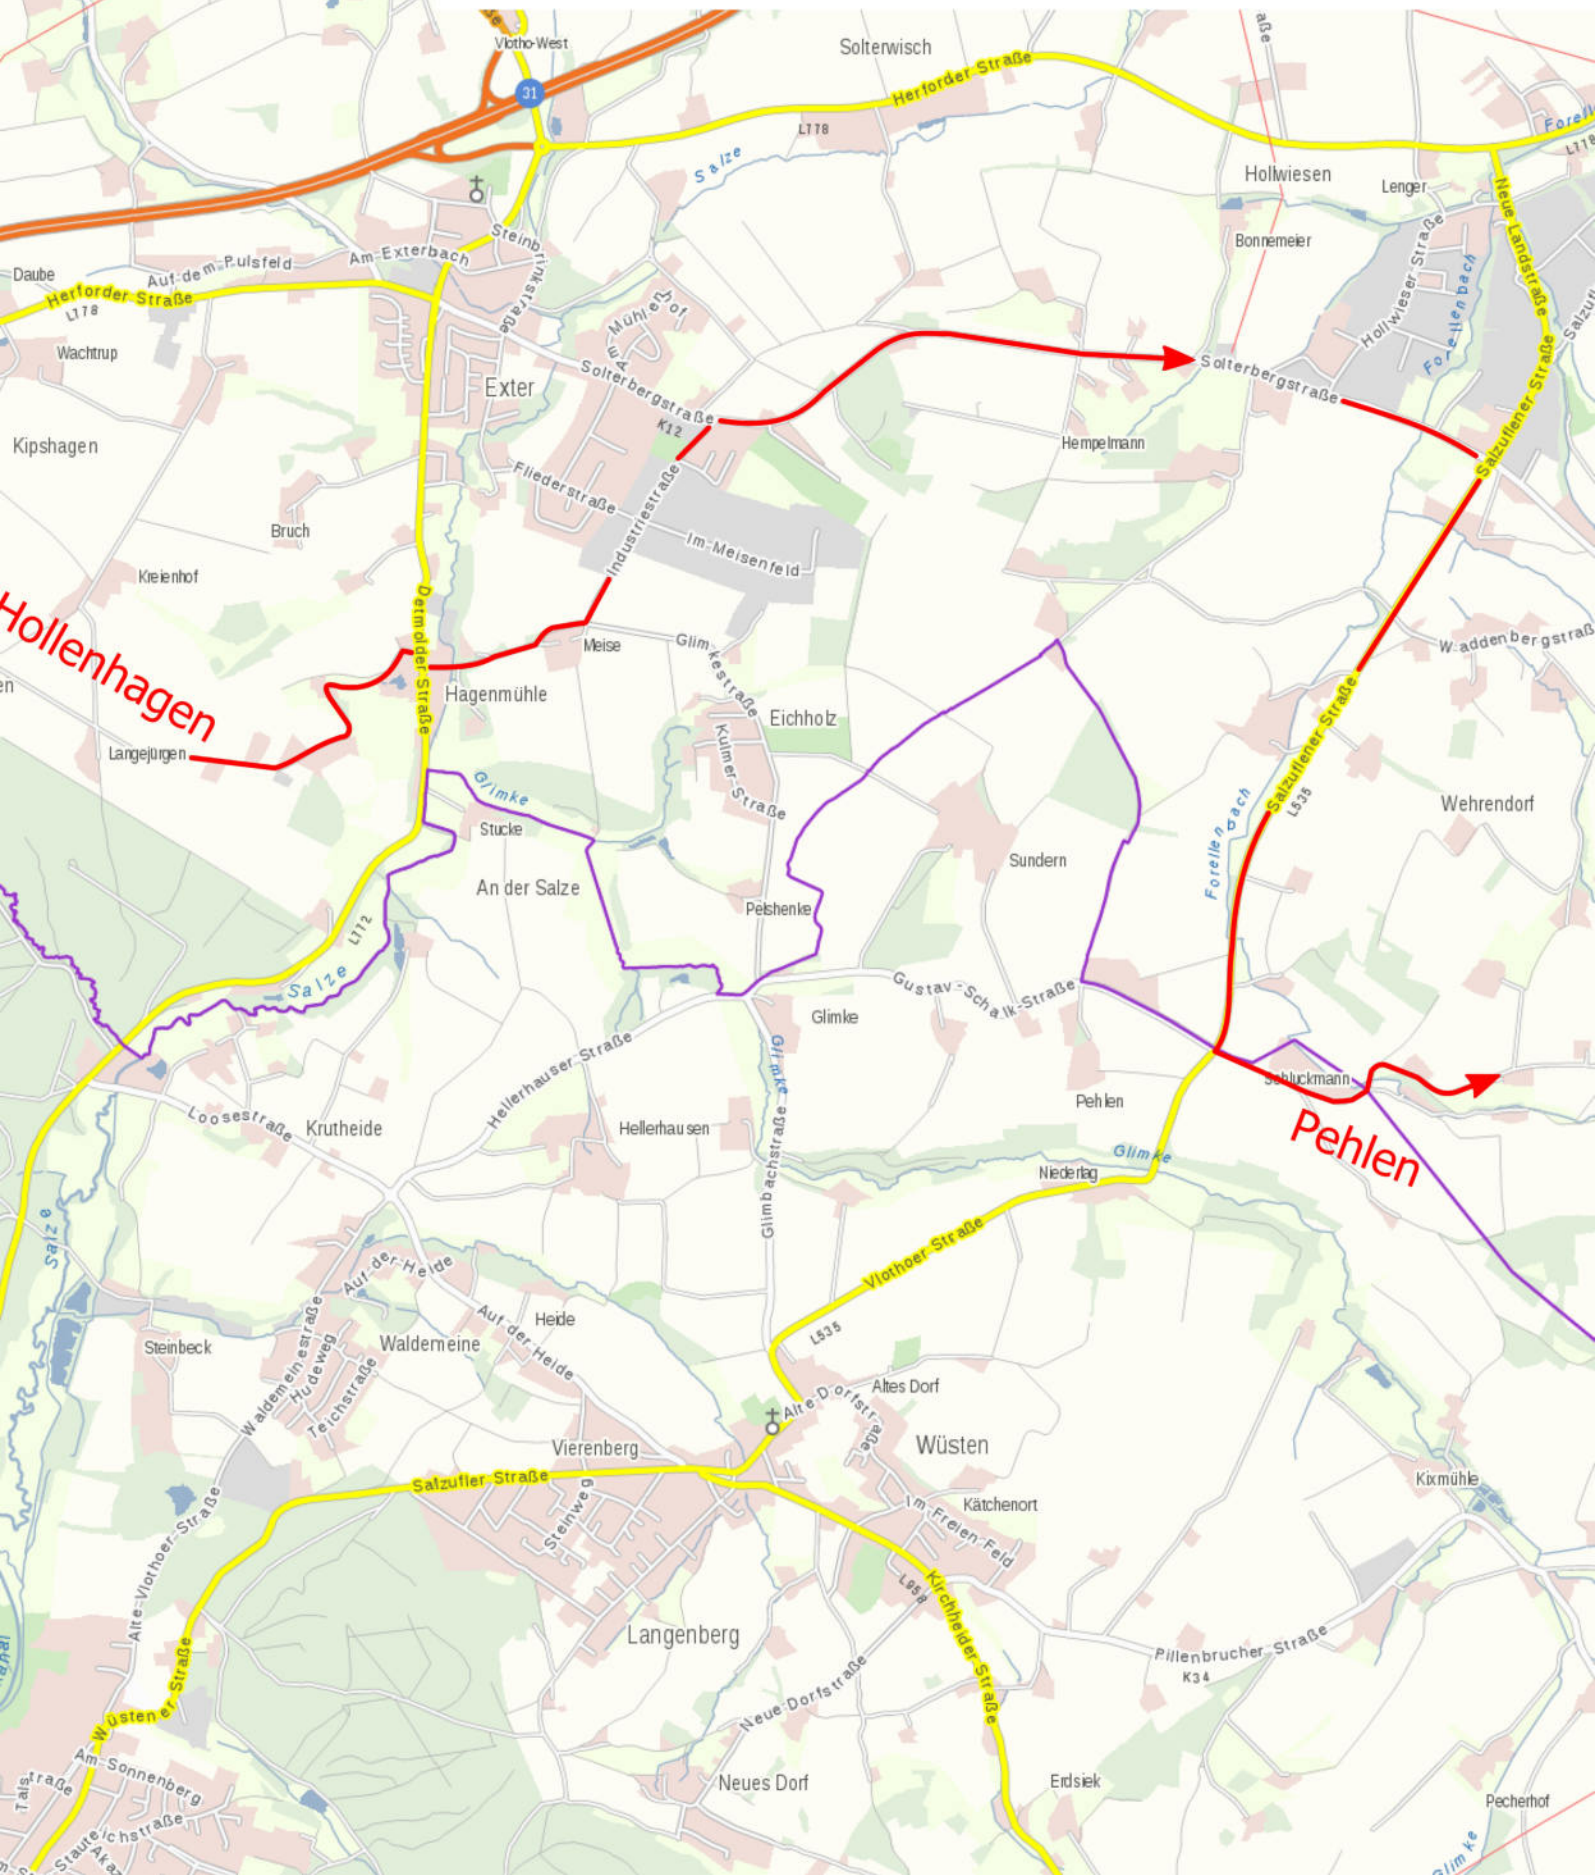

8. Linnenbauer Klassik

13. April 2019

"Oldtimerwandern"

Maßstab - 1:25000

Seite 2