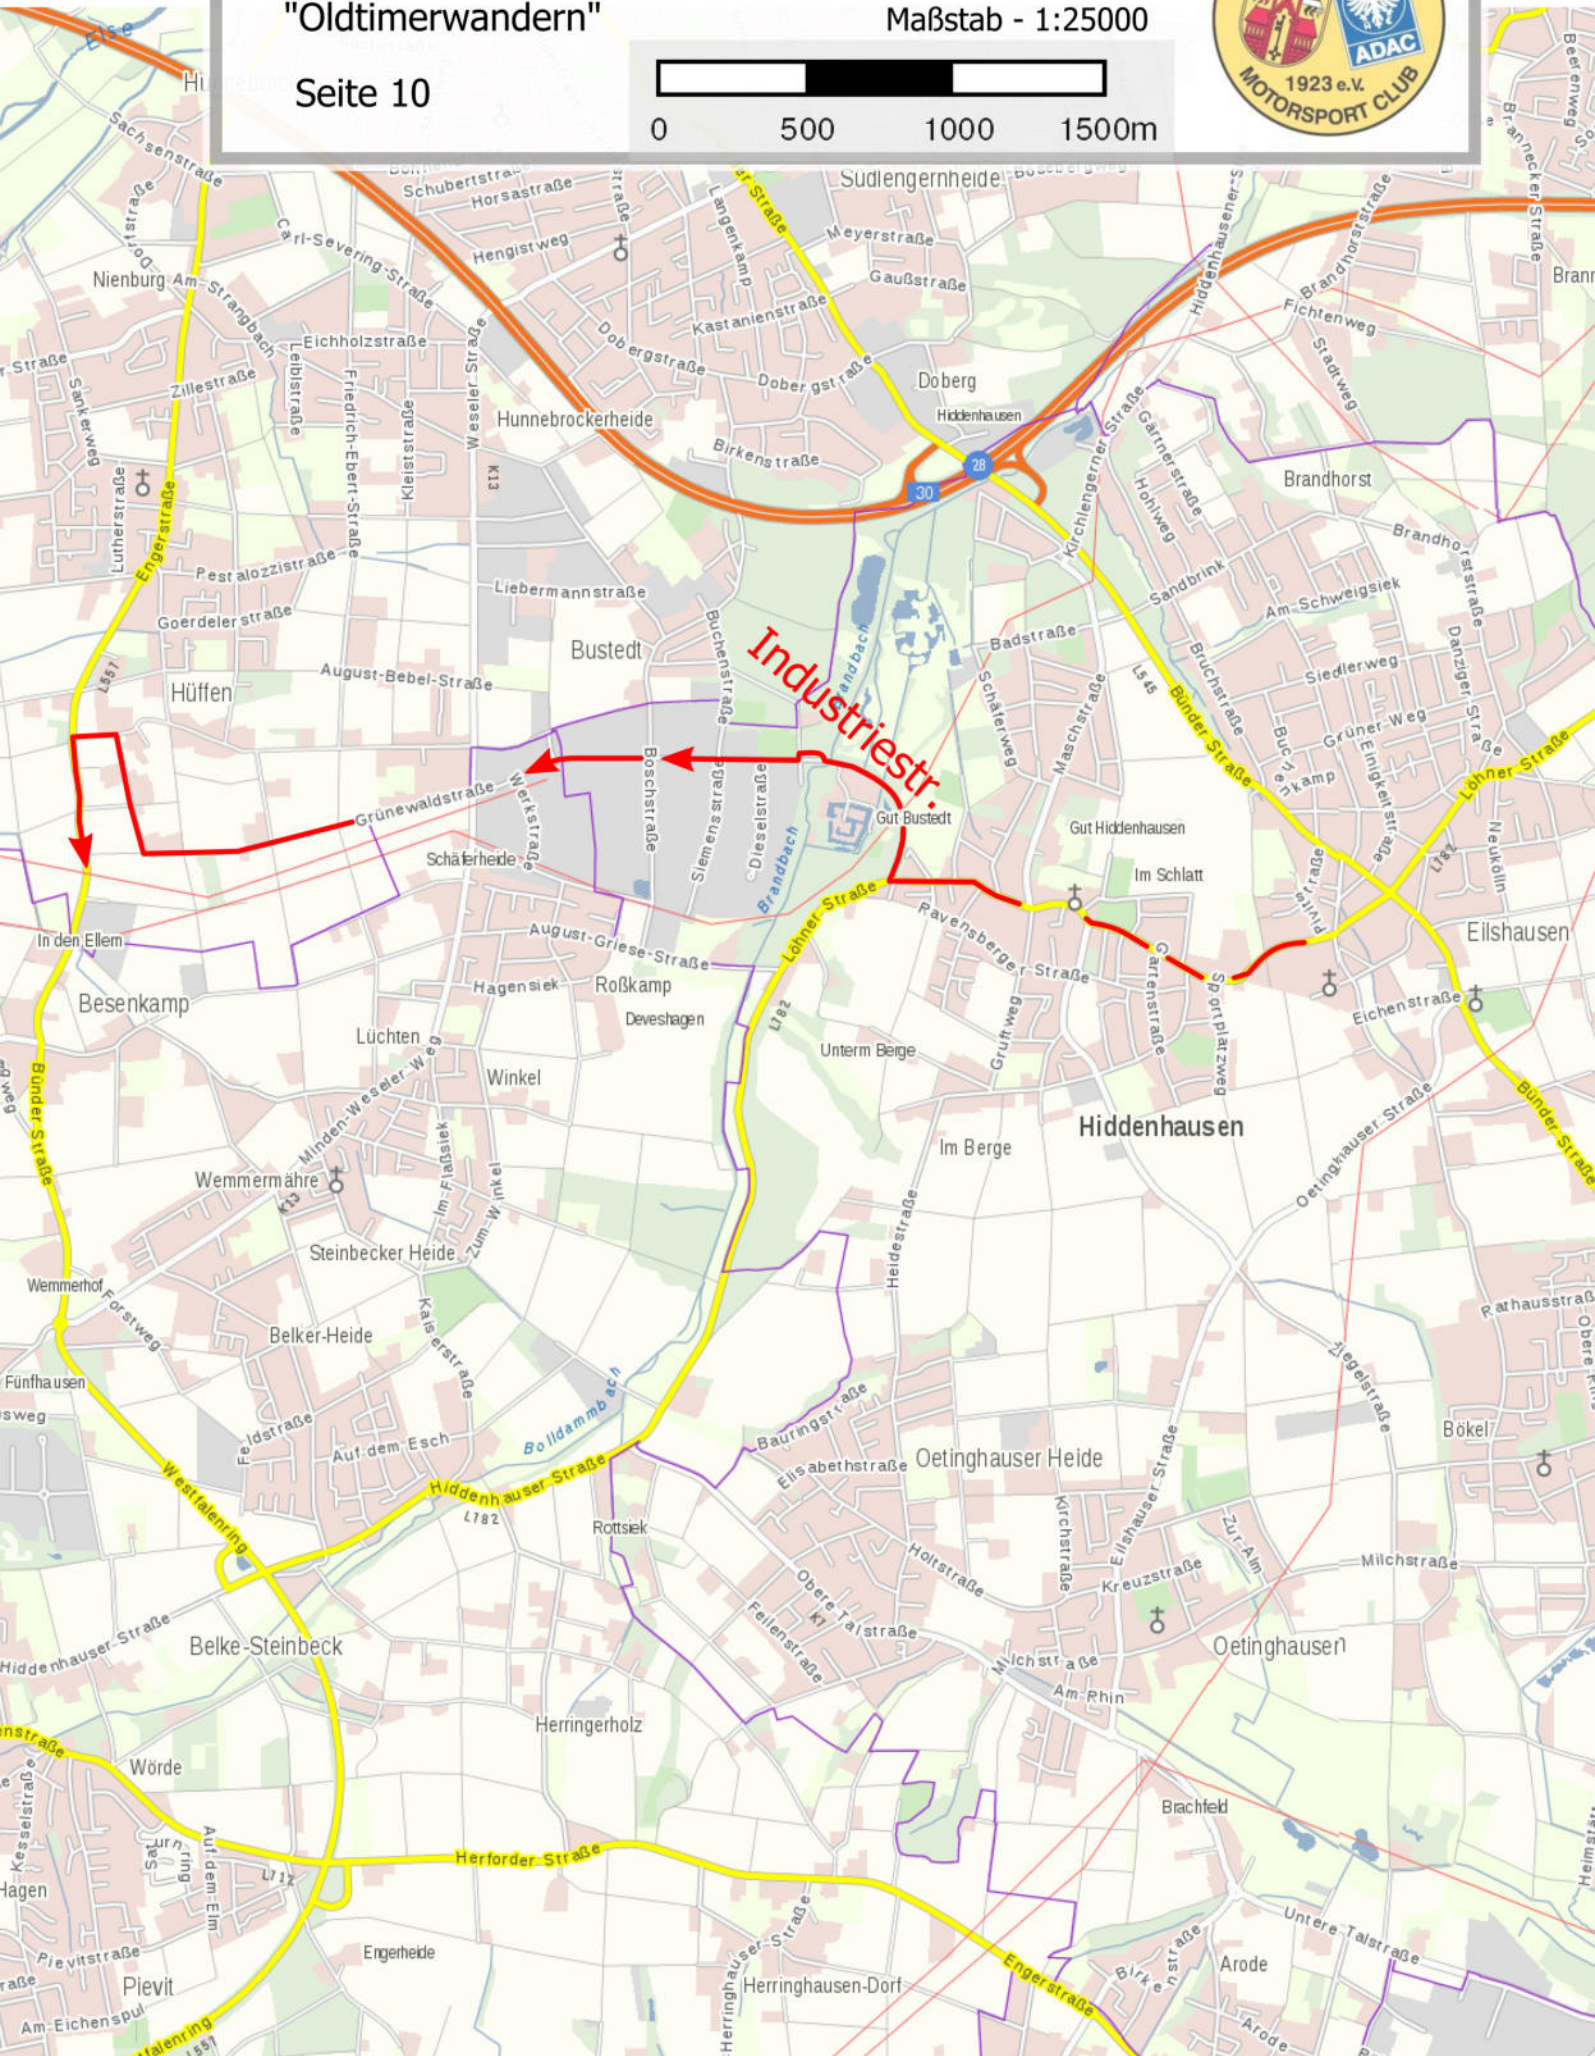

8. Linnenbauer Klassik

13. April 2019

"Oldtimerwandern"

Maßstab - 1:25000

Seite 10