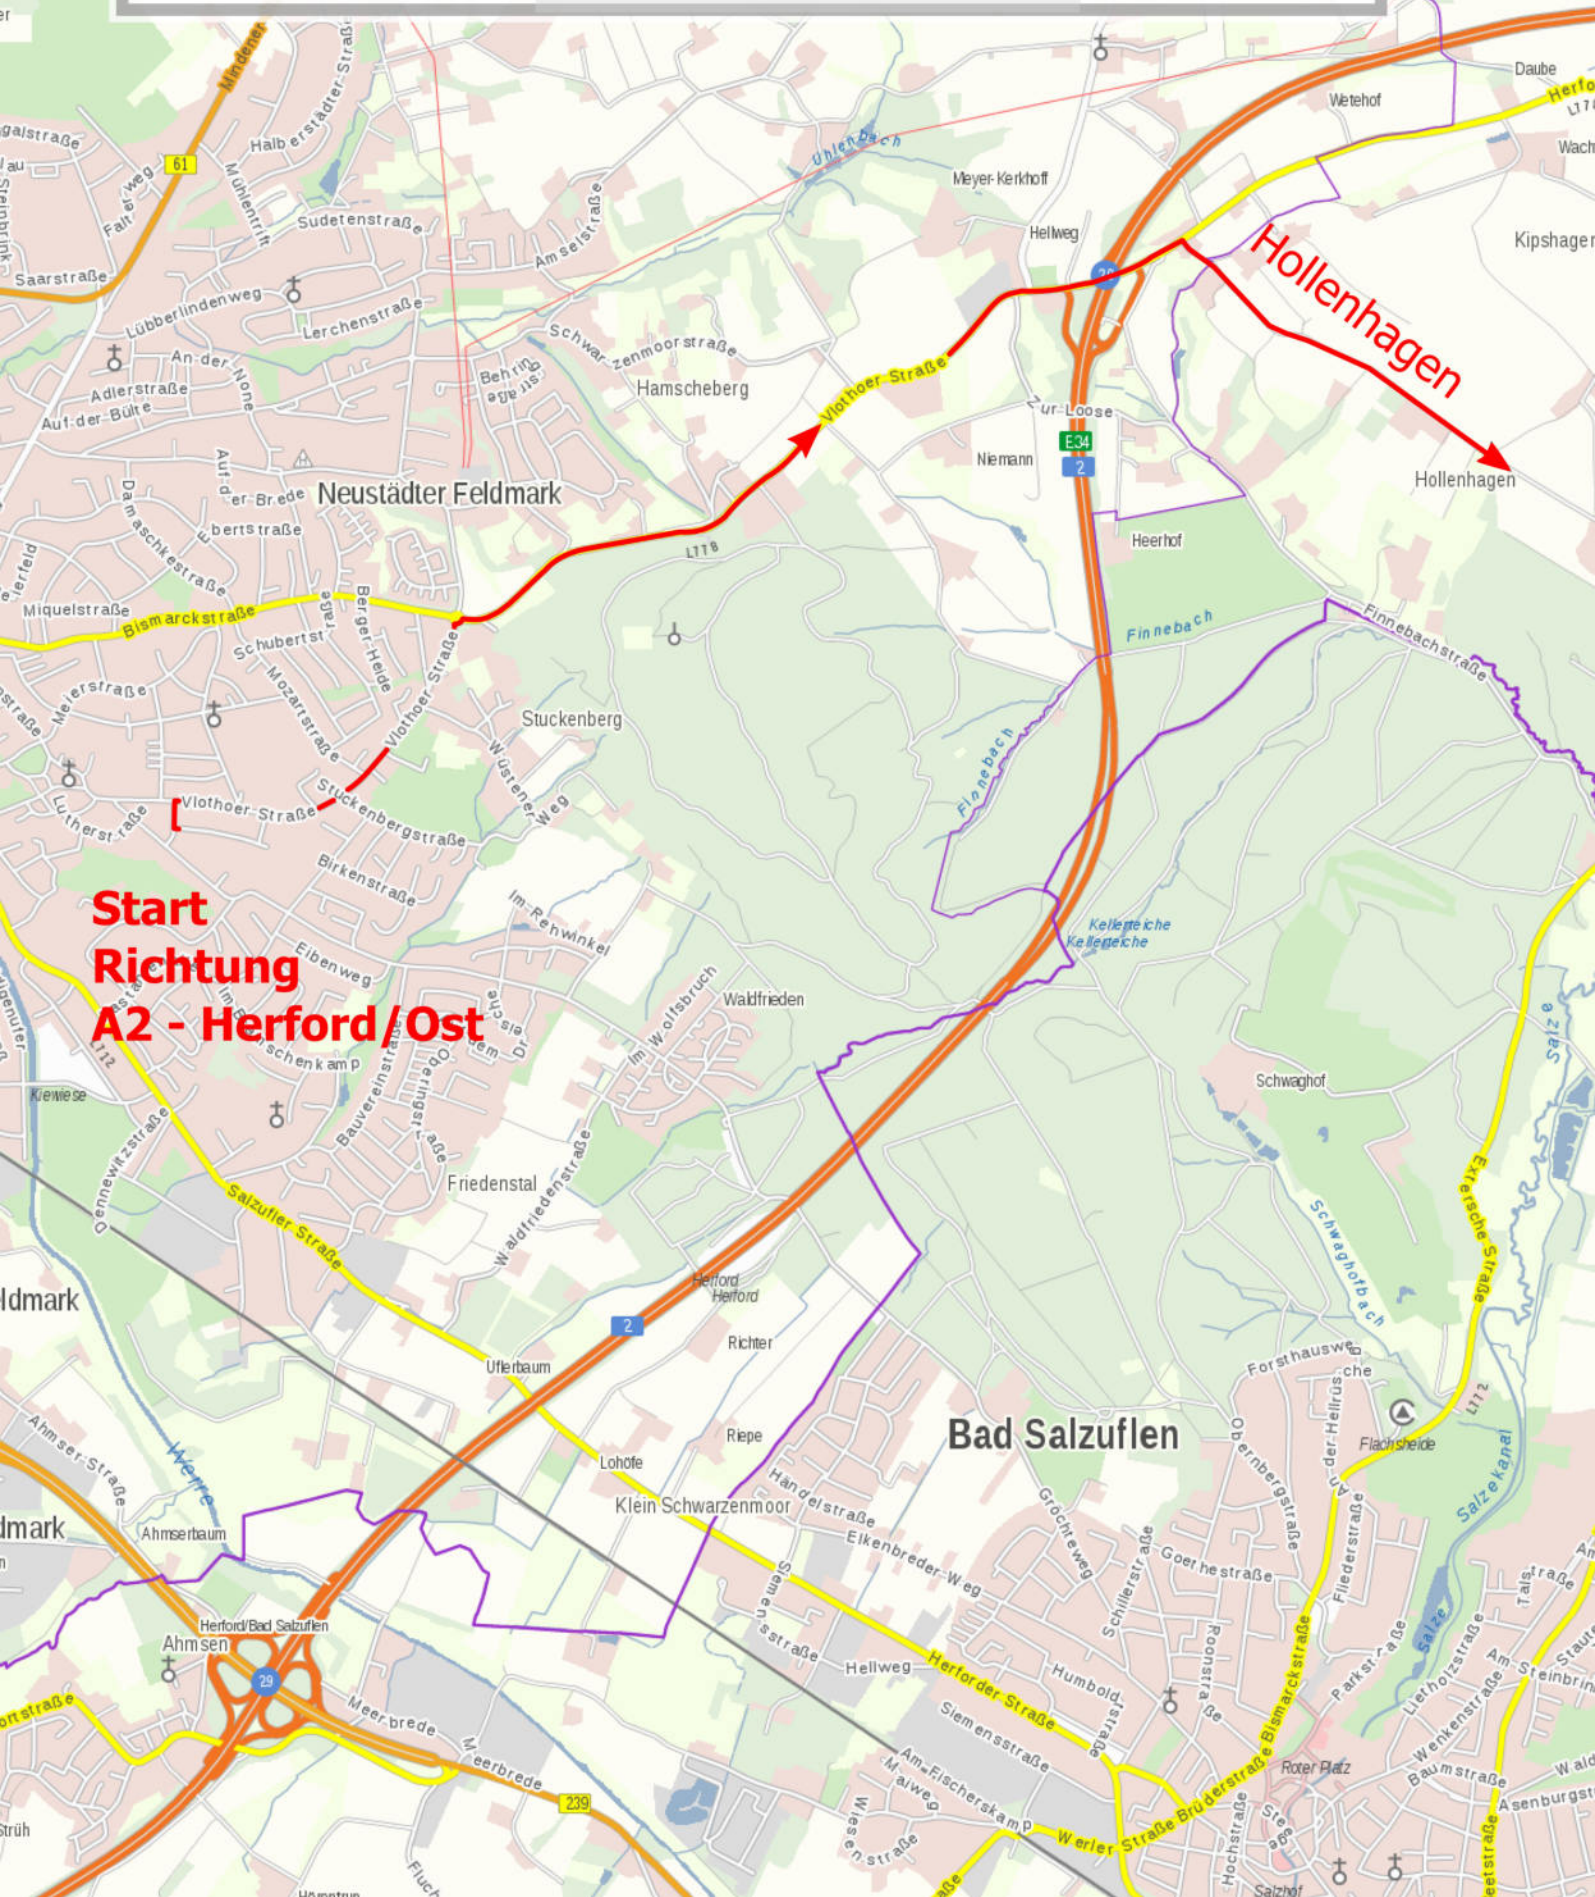

"Oldtimerwandern"

Seite Start und Restart

gestartet wird laut Bordkarte zur Startzeit  
bzw. Restartzeit nach der Kaffeepause  
das Ziel der WP wird nach exakt einer Minute durchfahren

## "Oldtimerwandern"

Maßstab - 1:25000

Seite 1

**Start**  
**Richtung**  
**A2 - Herford / Ost**

**Hollenhagen**

**Bad Salzuflen**

**Neustädter Feldmark**

**Hamscheberg**