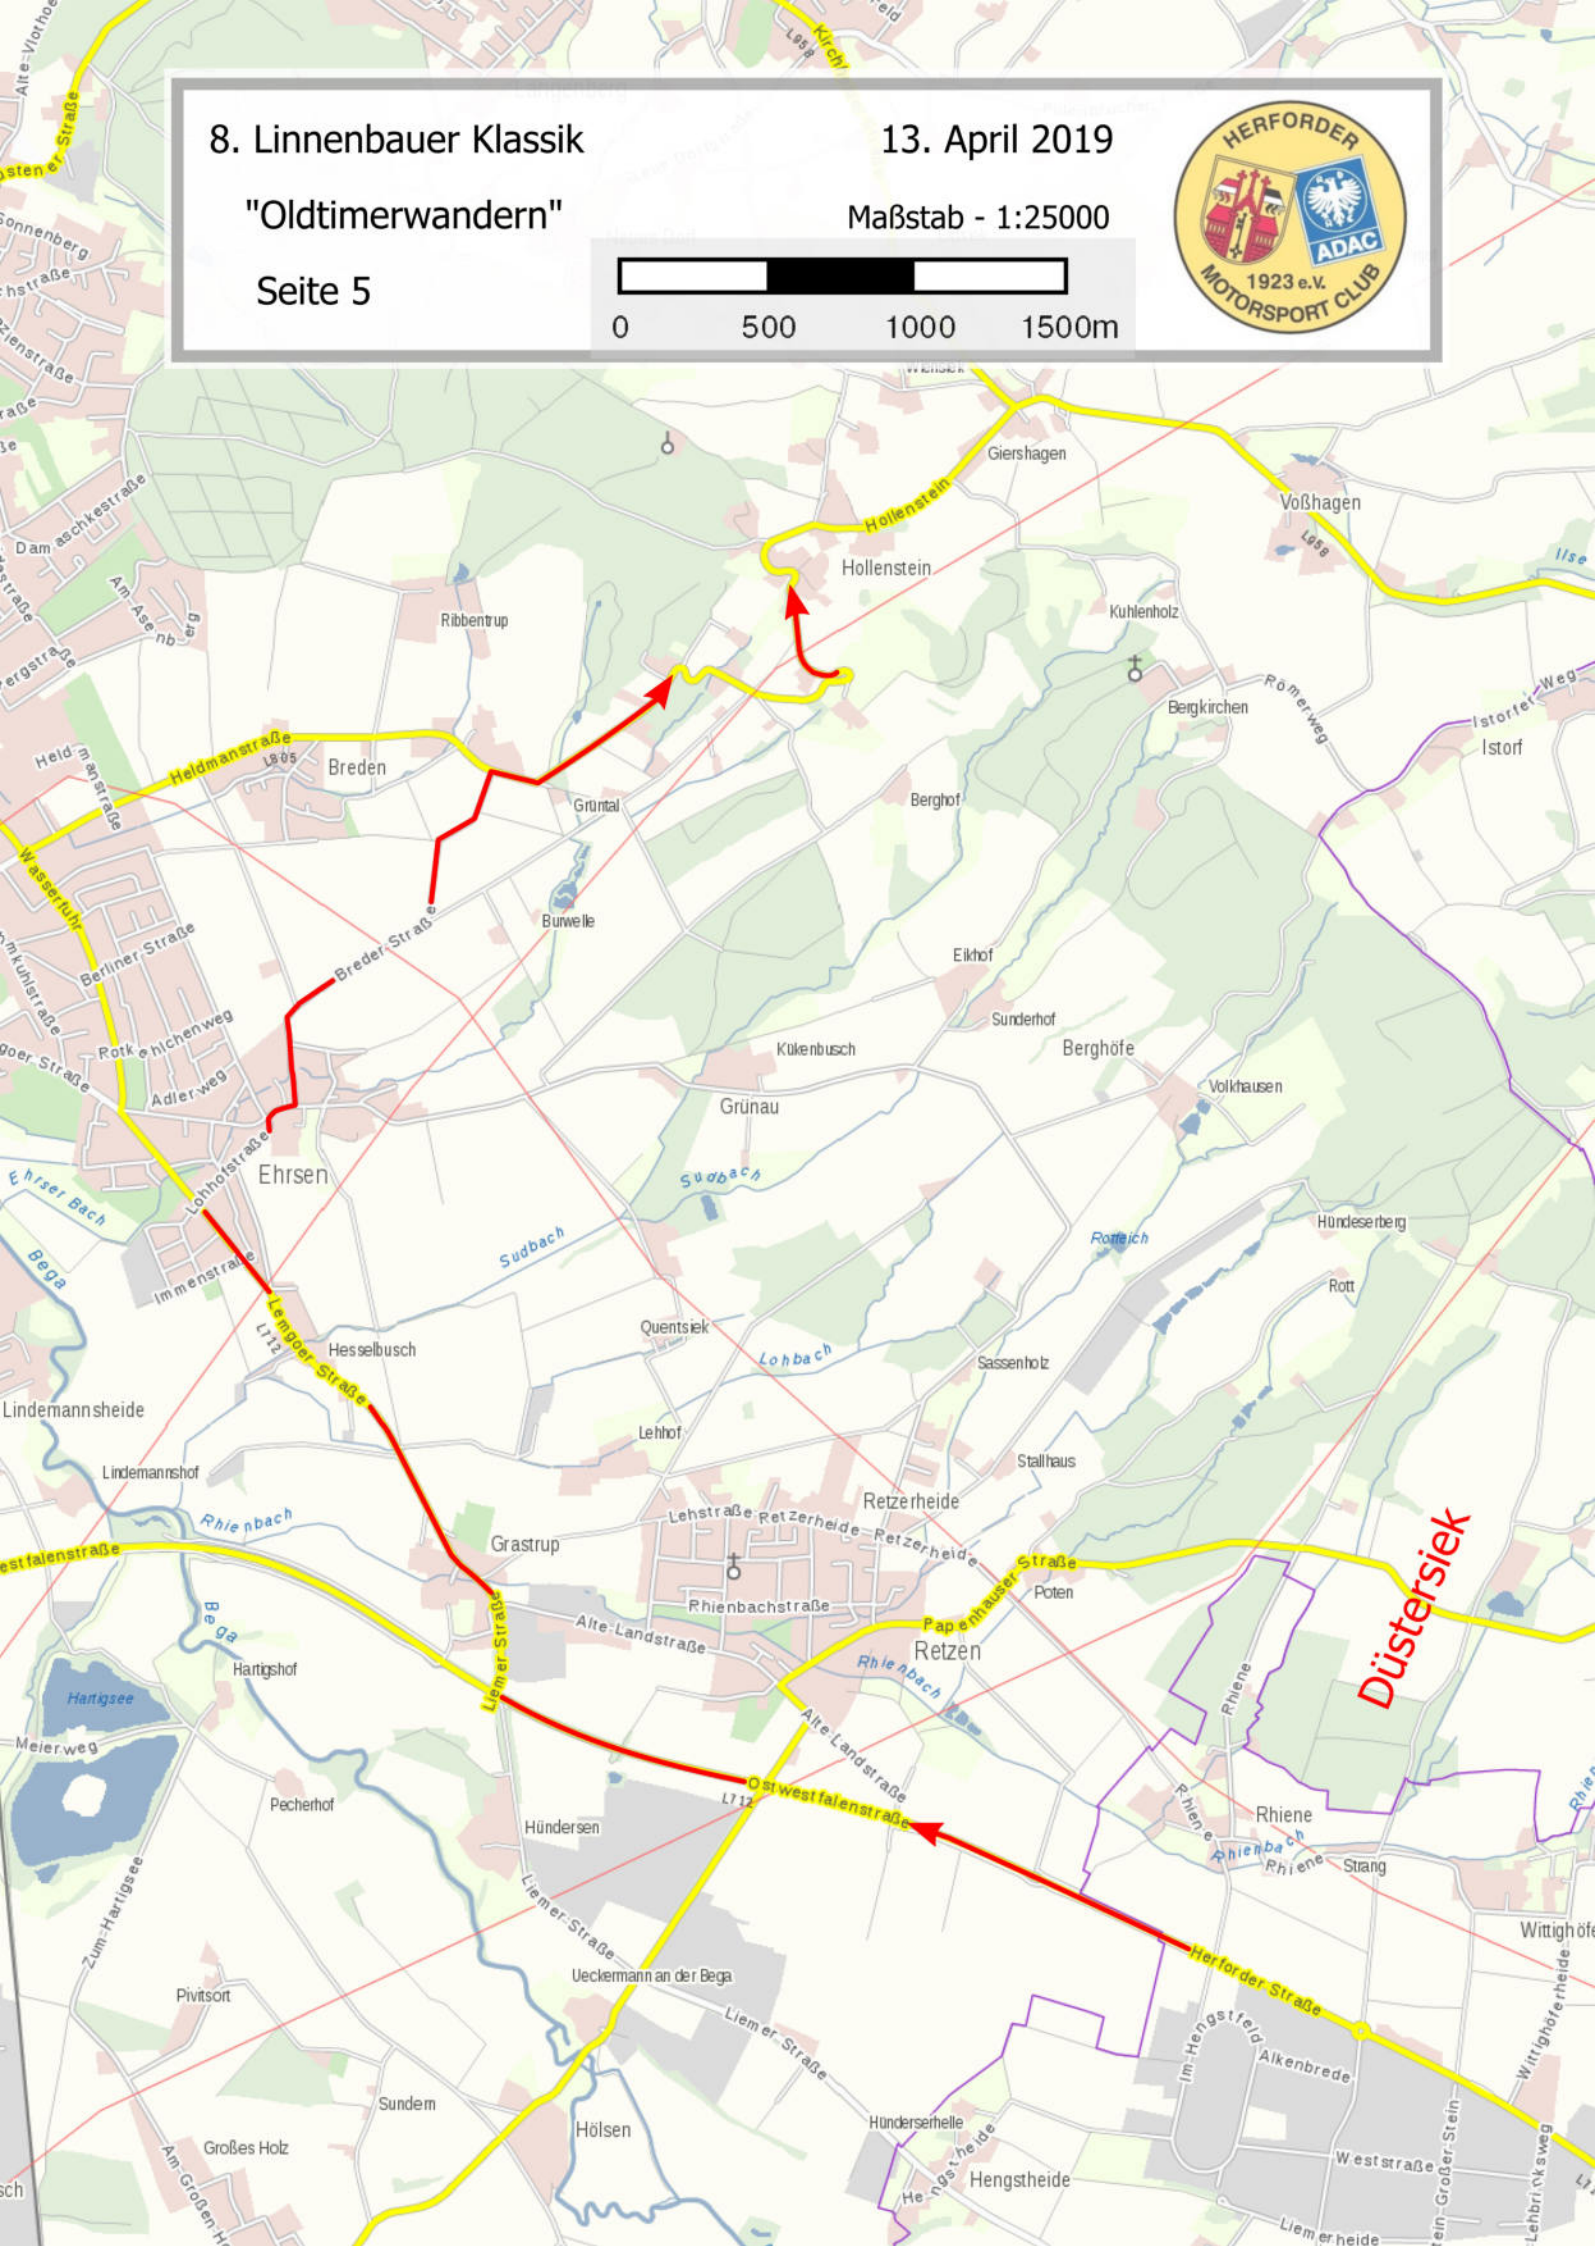

8. Linnenbauer Klassik

13. April 2019

"Oldtimerwandern"

Maßstab - 1:25000

Seite 5