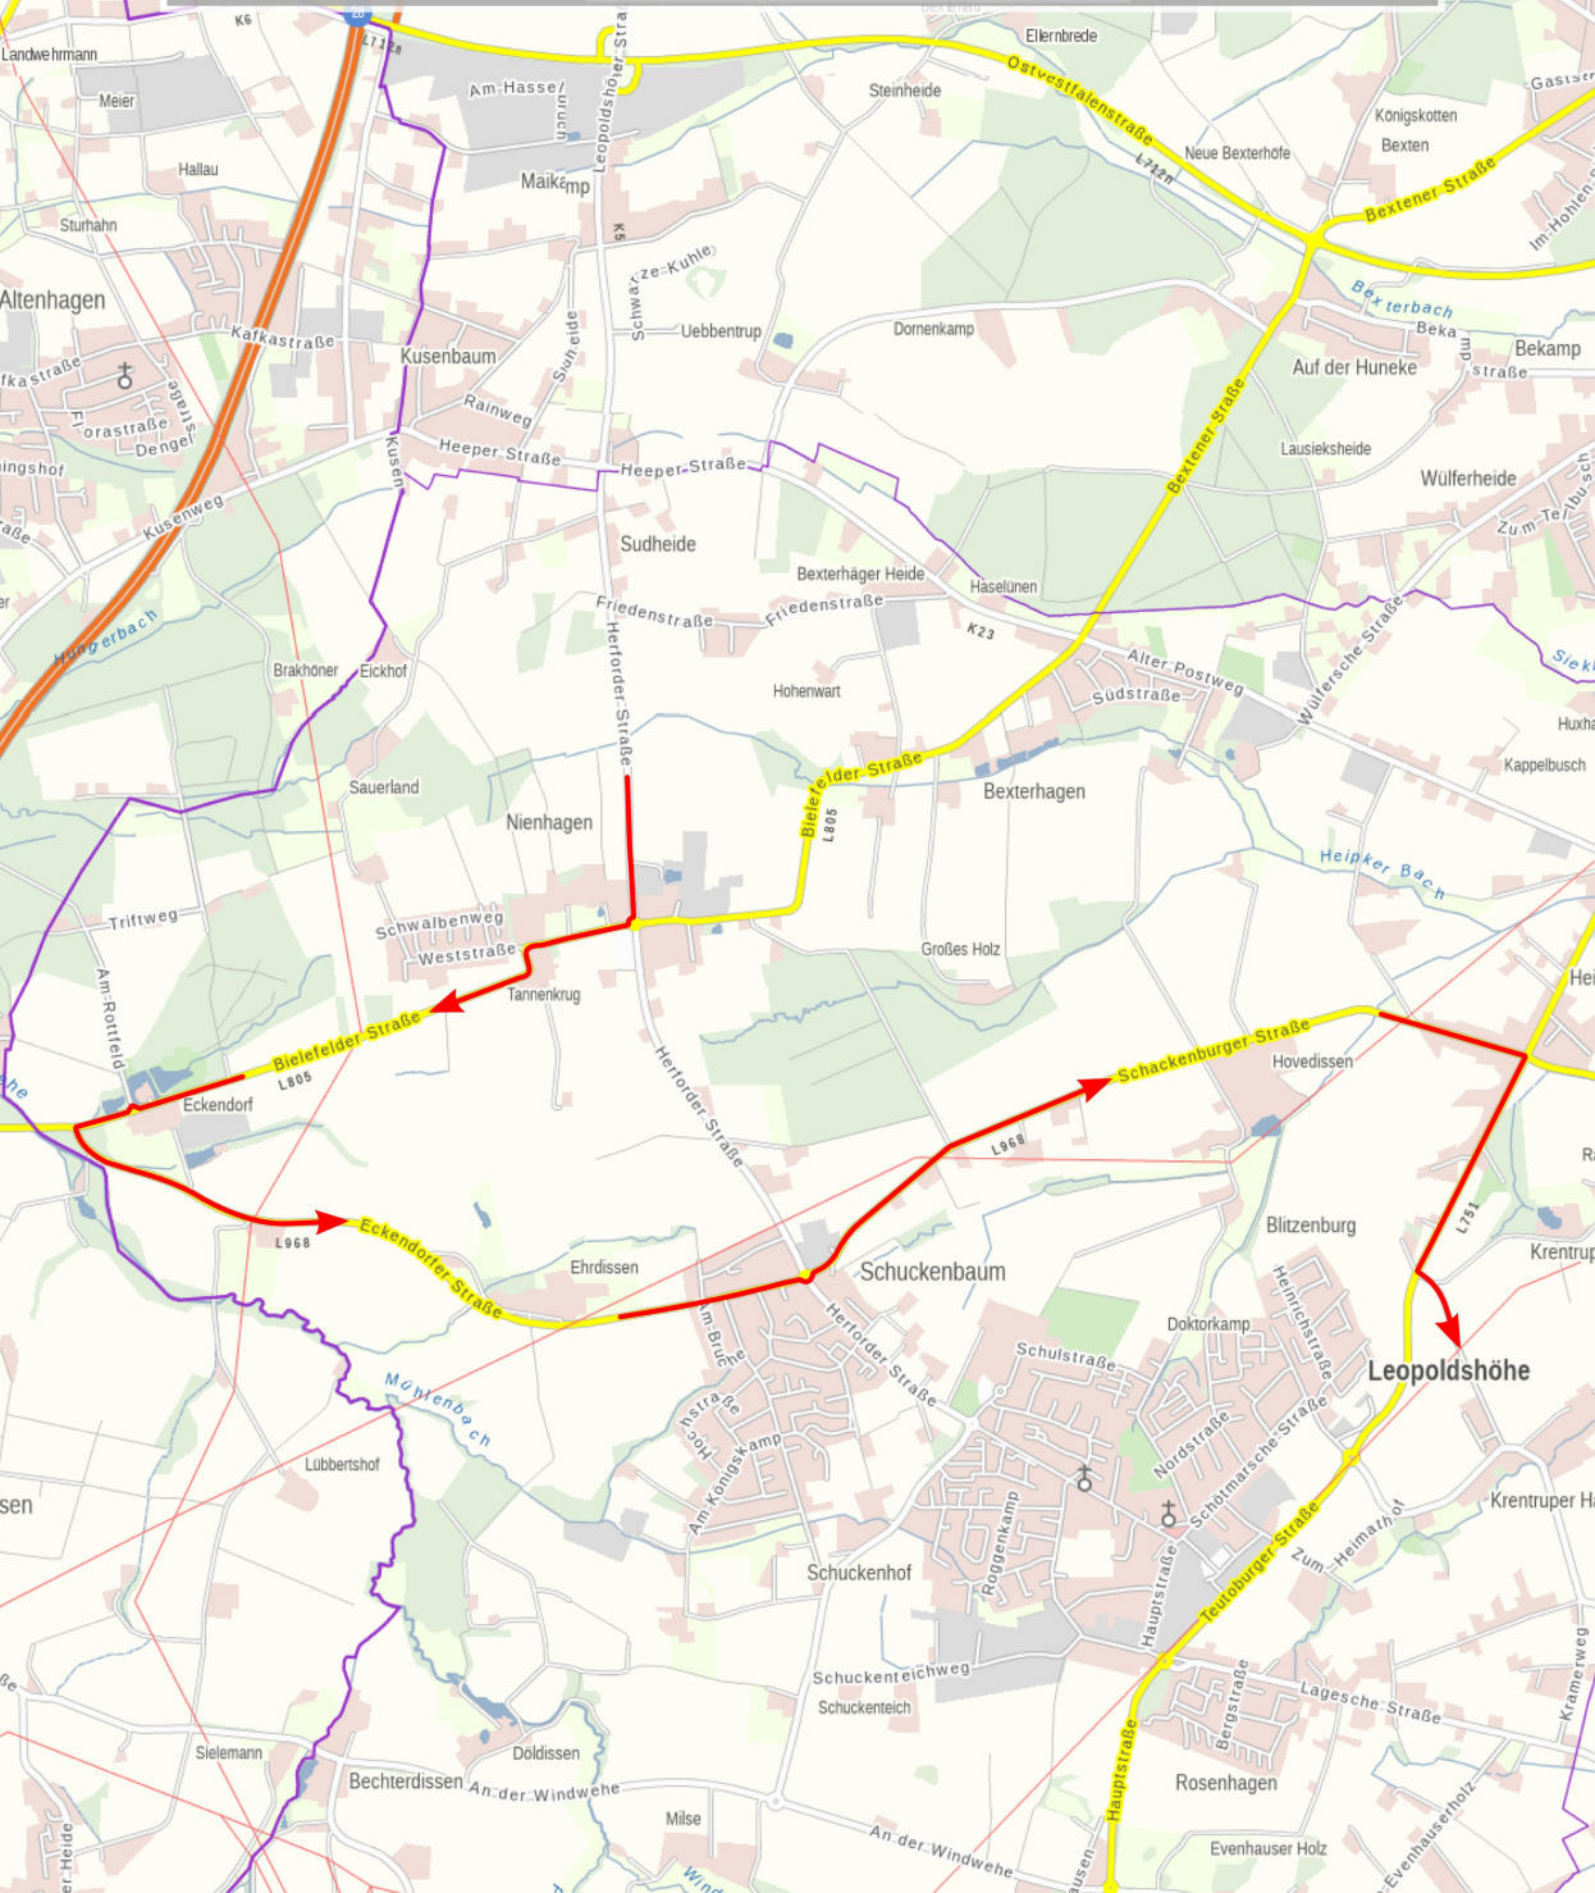

9. Linnenbauer Klassik

1. August 2020

"Oldtimerwandern"

Maßstab - 1:25000

Seite 12