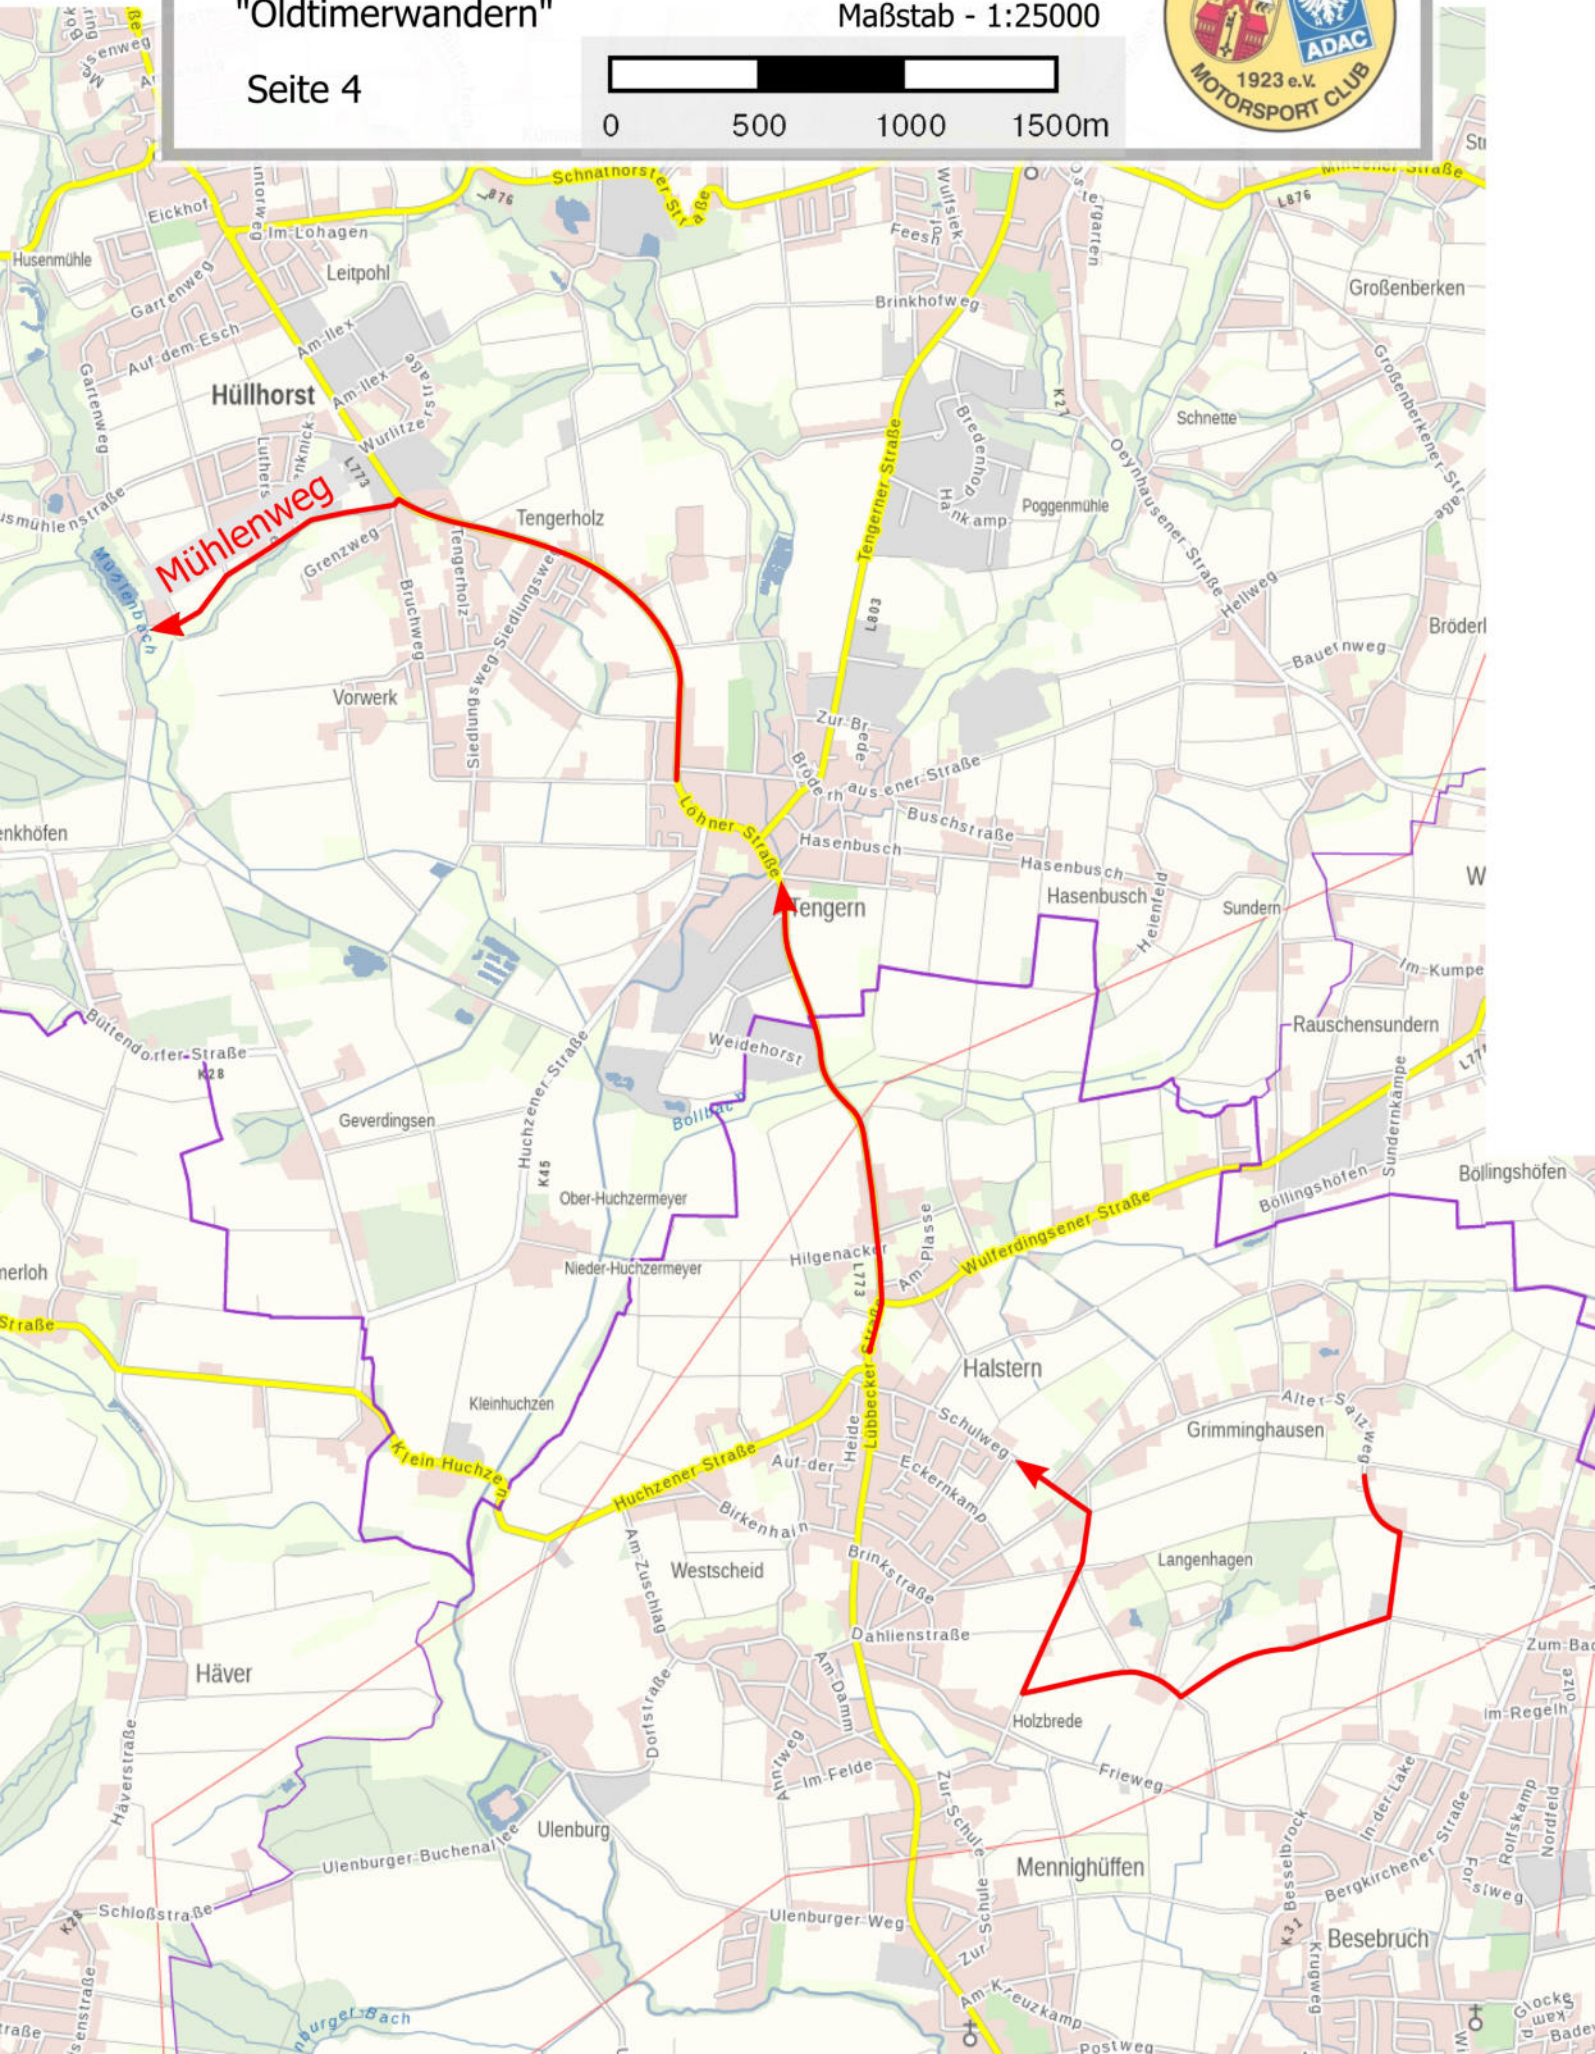

9. Linnenbauer Klassik

1. August 2020

"Oldtimerwandern"

Maßstab - 1:25000

Seite 4