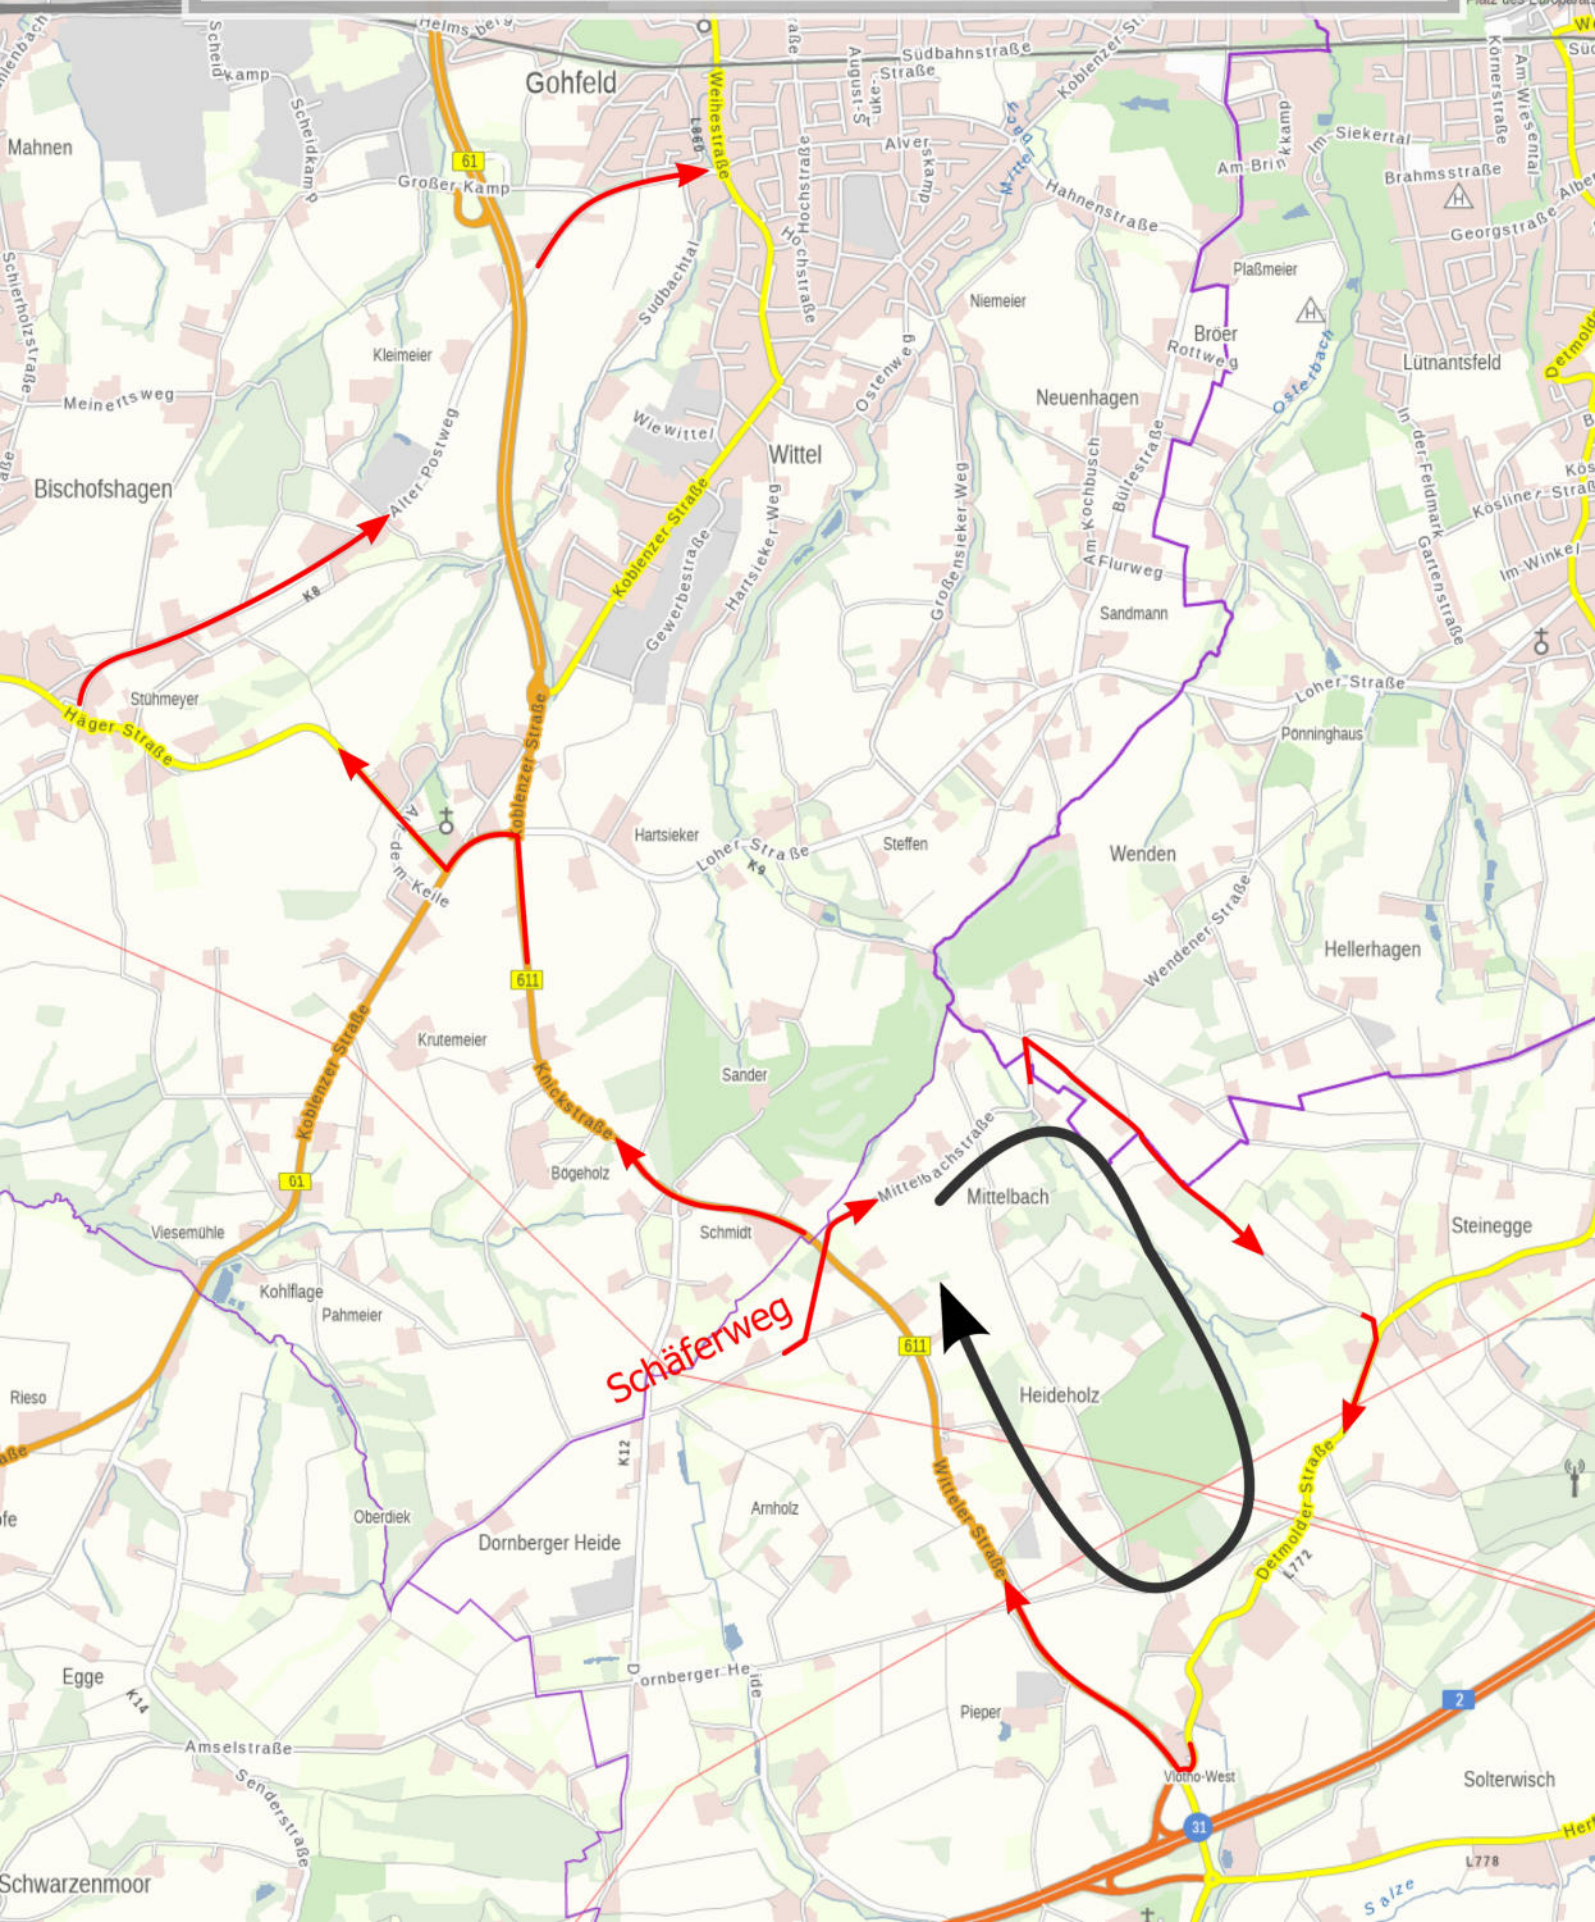

Start
Richtung
A2 - Herford/Ost

9. Linnenbauer Klassik

1. August 2020

"Oldtimerwandern"

Maßstab - 1:25000

Seite 2

9. Linnenbauer Klassik

1. August 2020

"Oldtimerwandern"

Maßstab - 1:25000

Seite 3

solte die Weihestraße noch gesperrt sein,
fahren Sie bitte die Kreuzung geradeaus
und am Ende links über die Hochstraße
und umfahren diese Baustelle

9. Linnenbauer Klassik