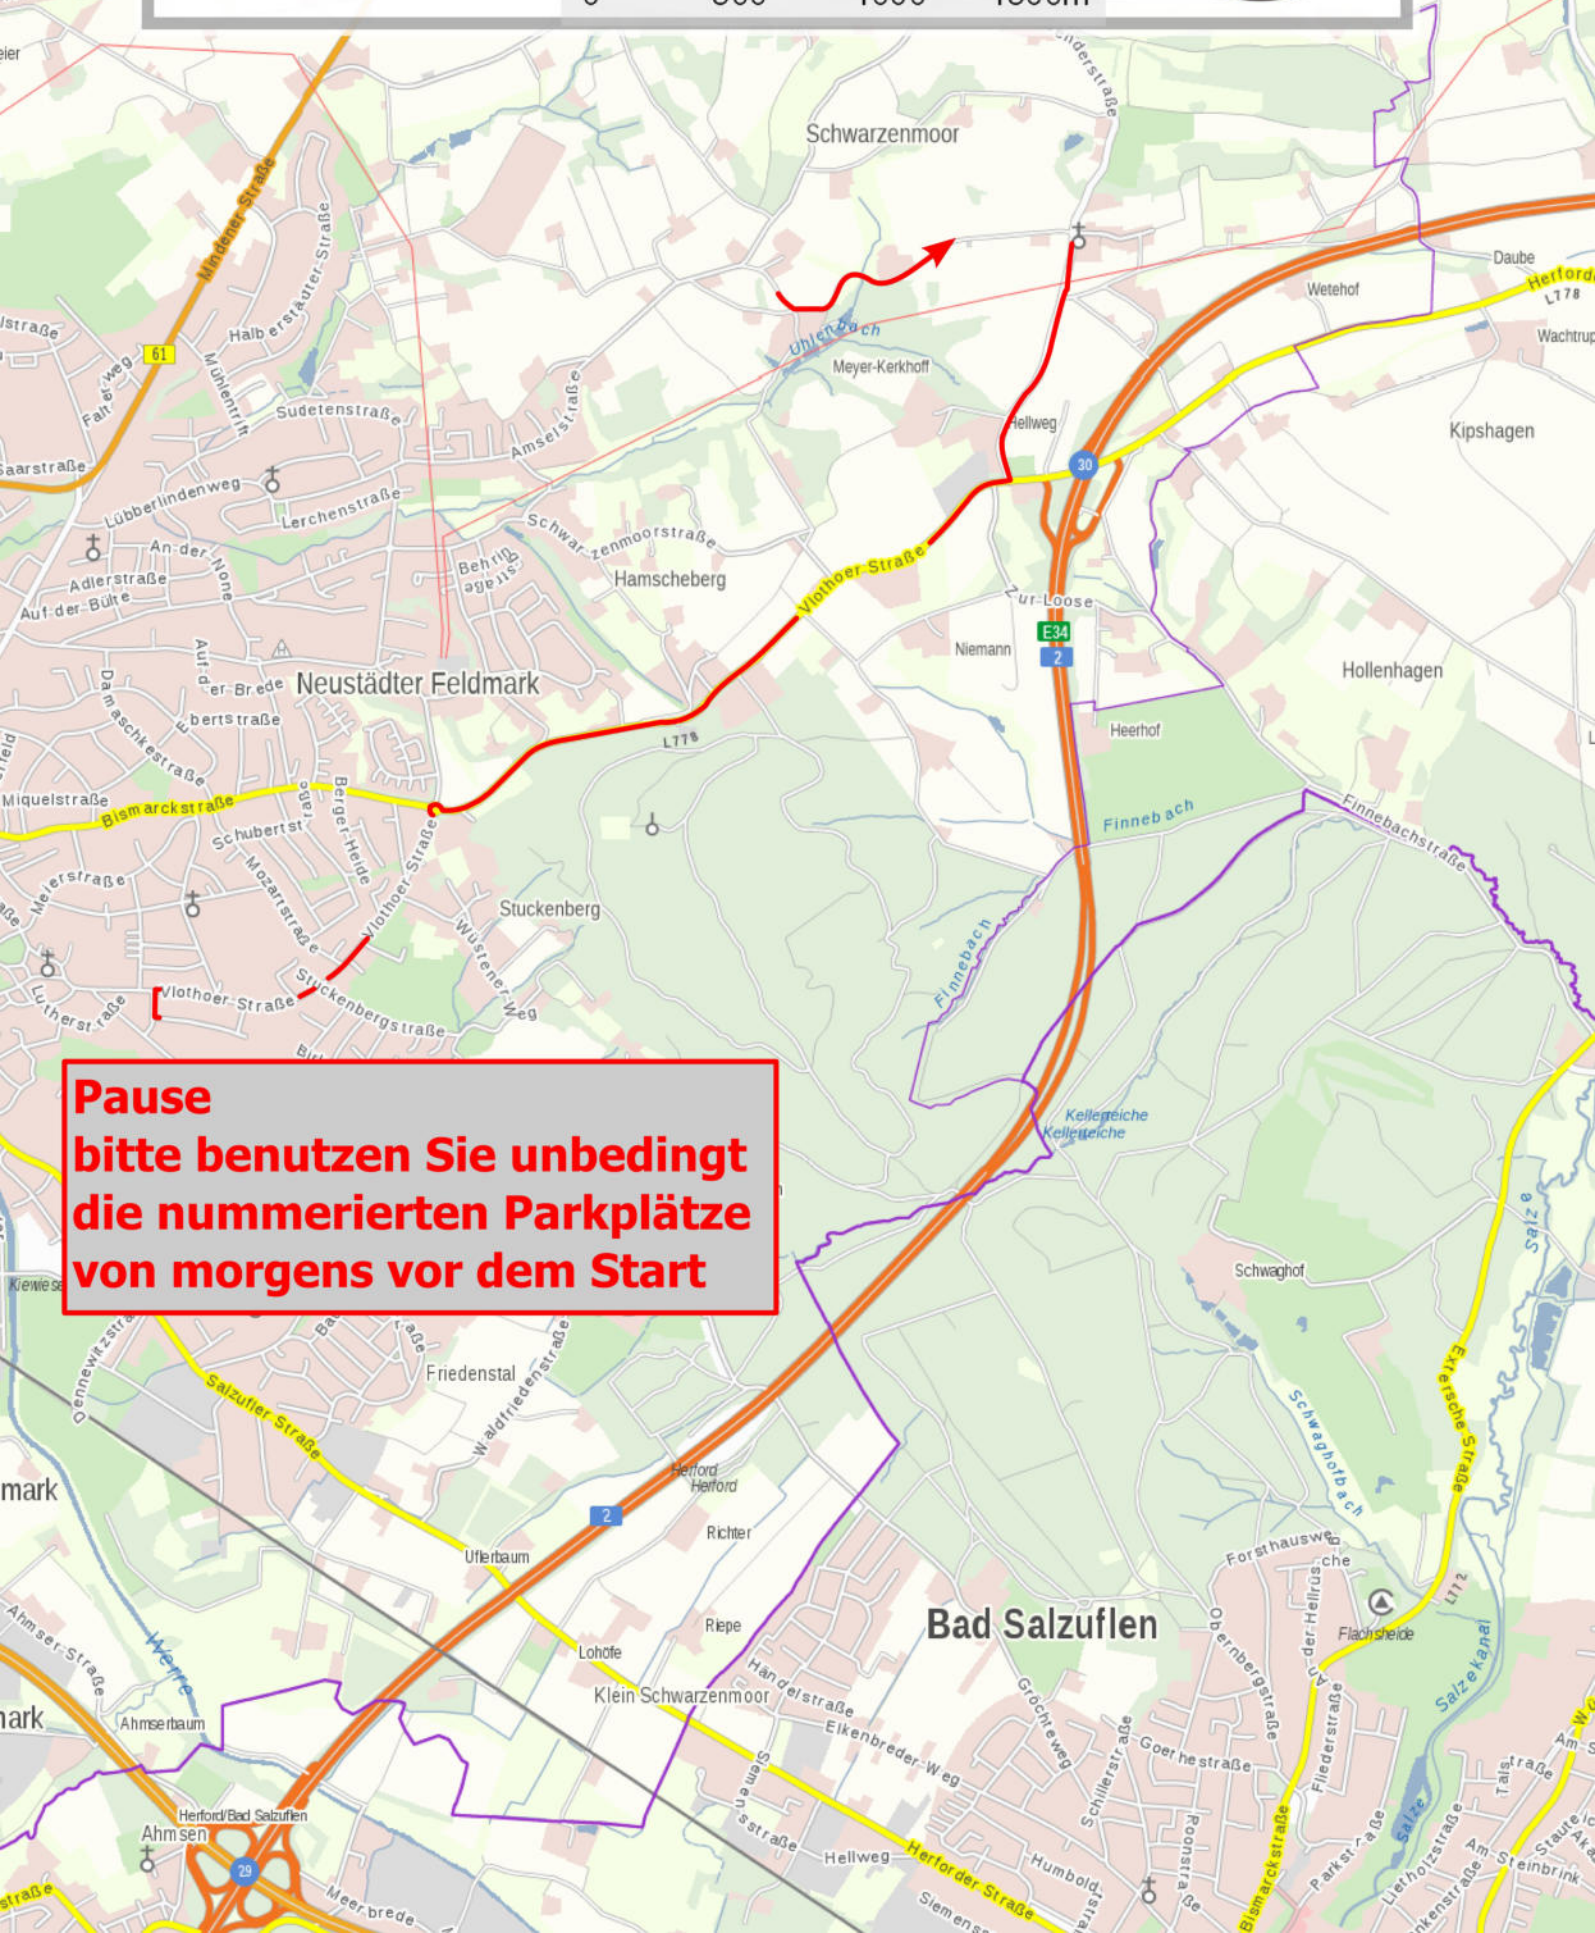

9. Linnenbauer Klassik

1. August 2020

"Oldtimerwandern"

Maßstab - 1:25000

Seite 9

**Pause
bitte benutzen Sie unbedingt
die nummerierten Parkplätze
von morgens vor dem Start**