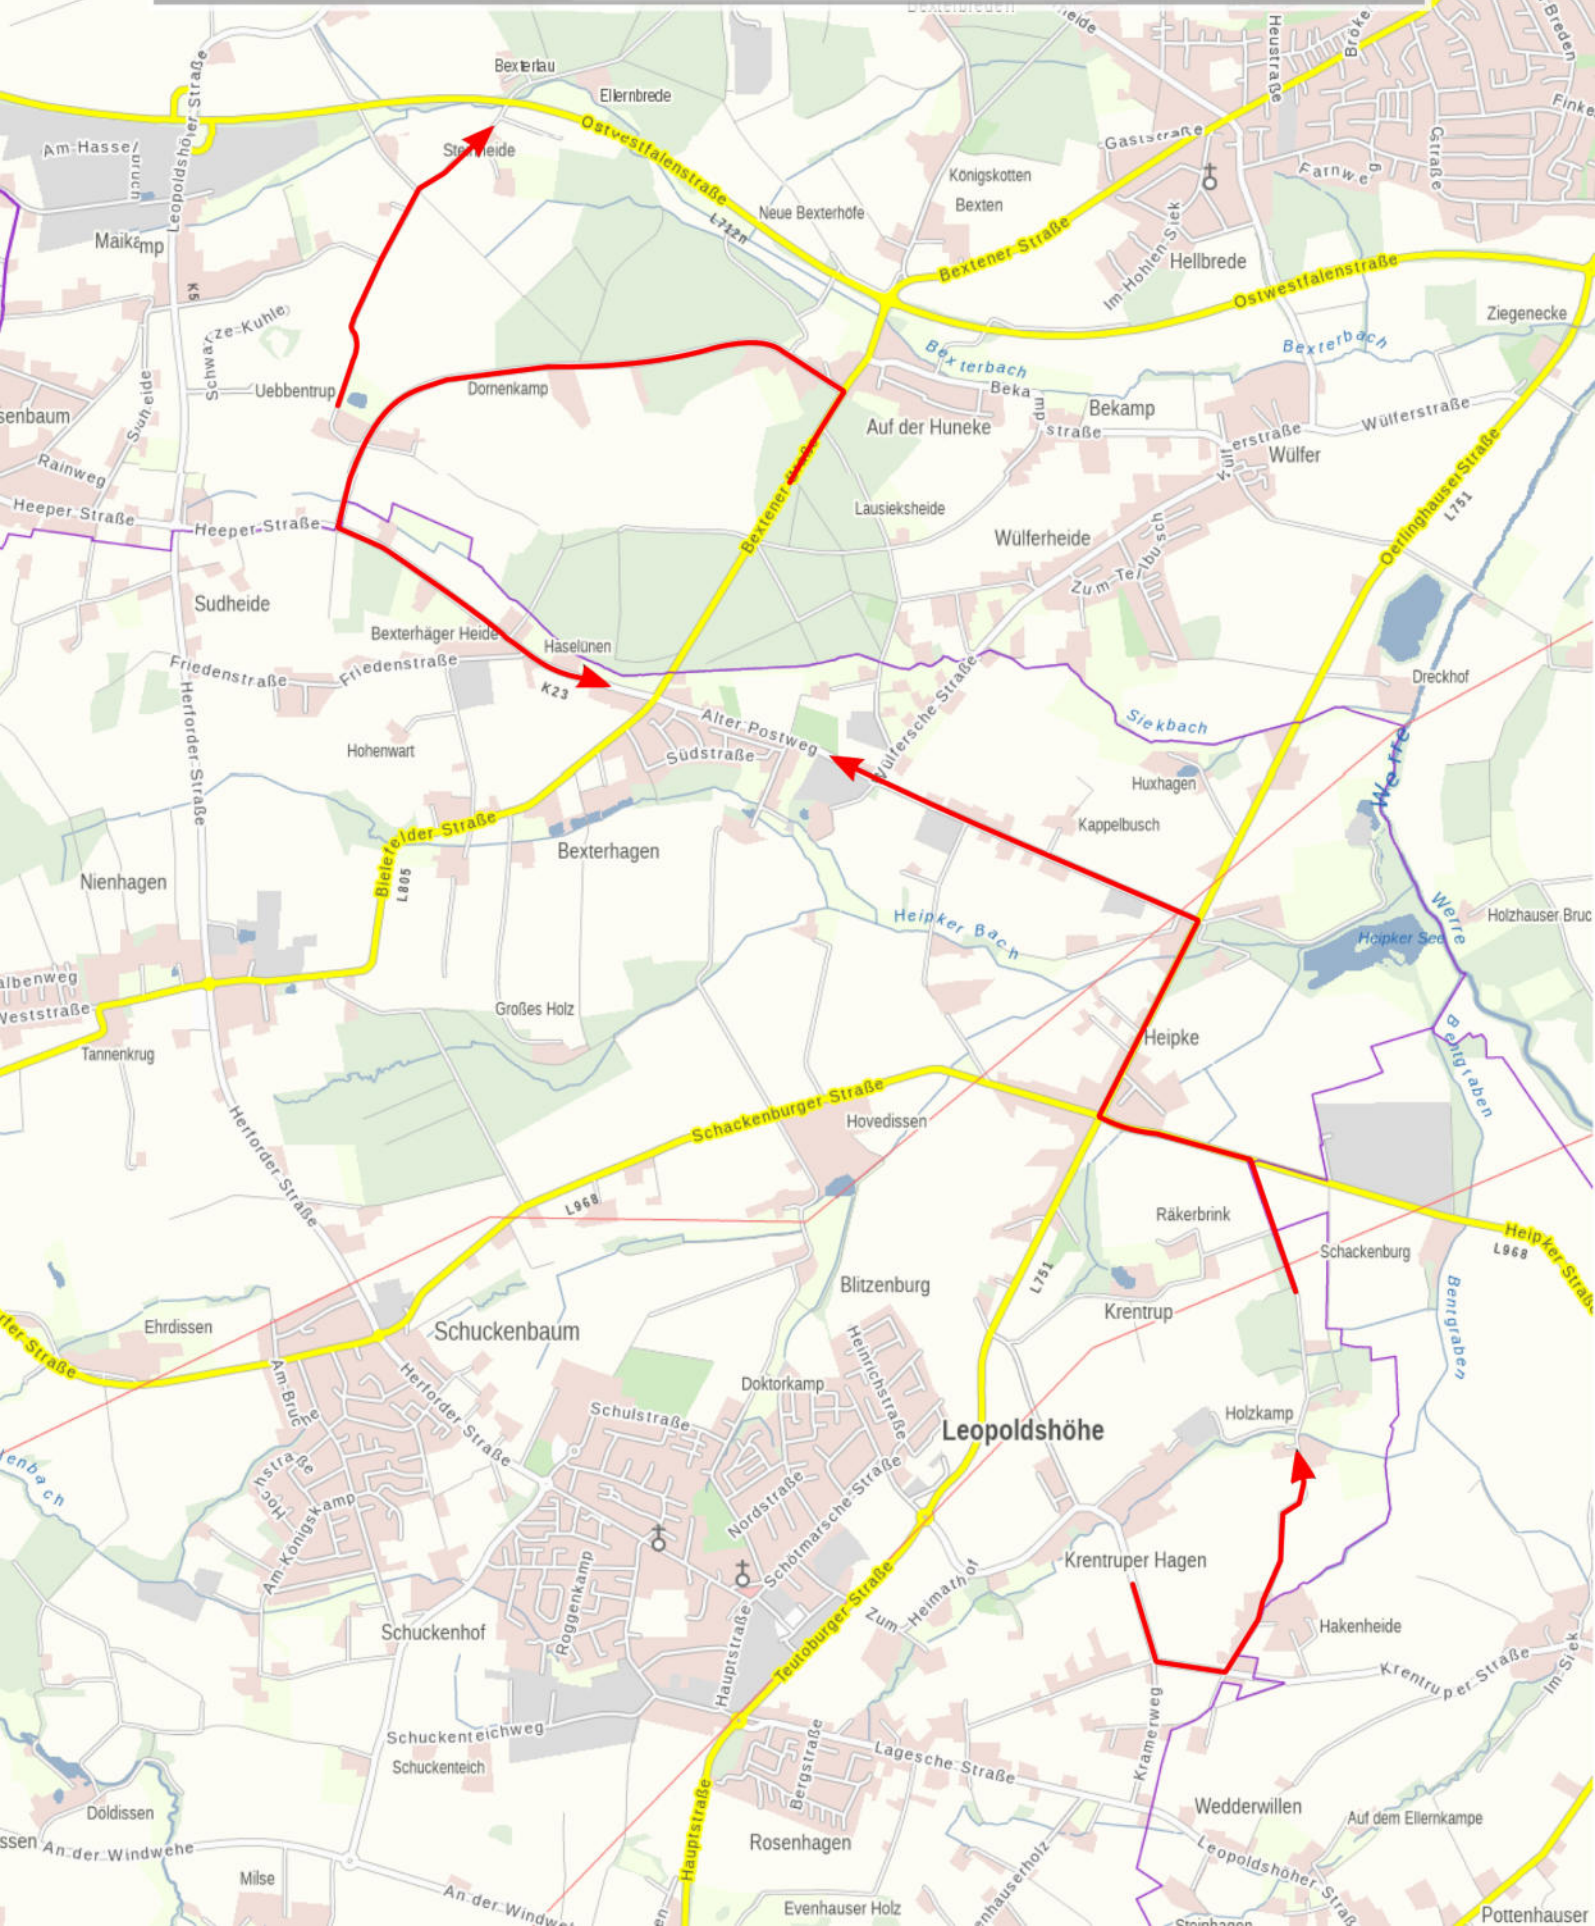

9. Linnenbauer Klassik

1. August 2020

"Oldtimerwandern"

Maßstab - 1:25000

Seite 13