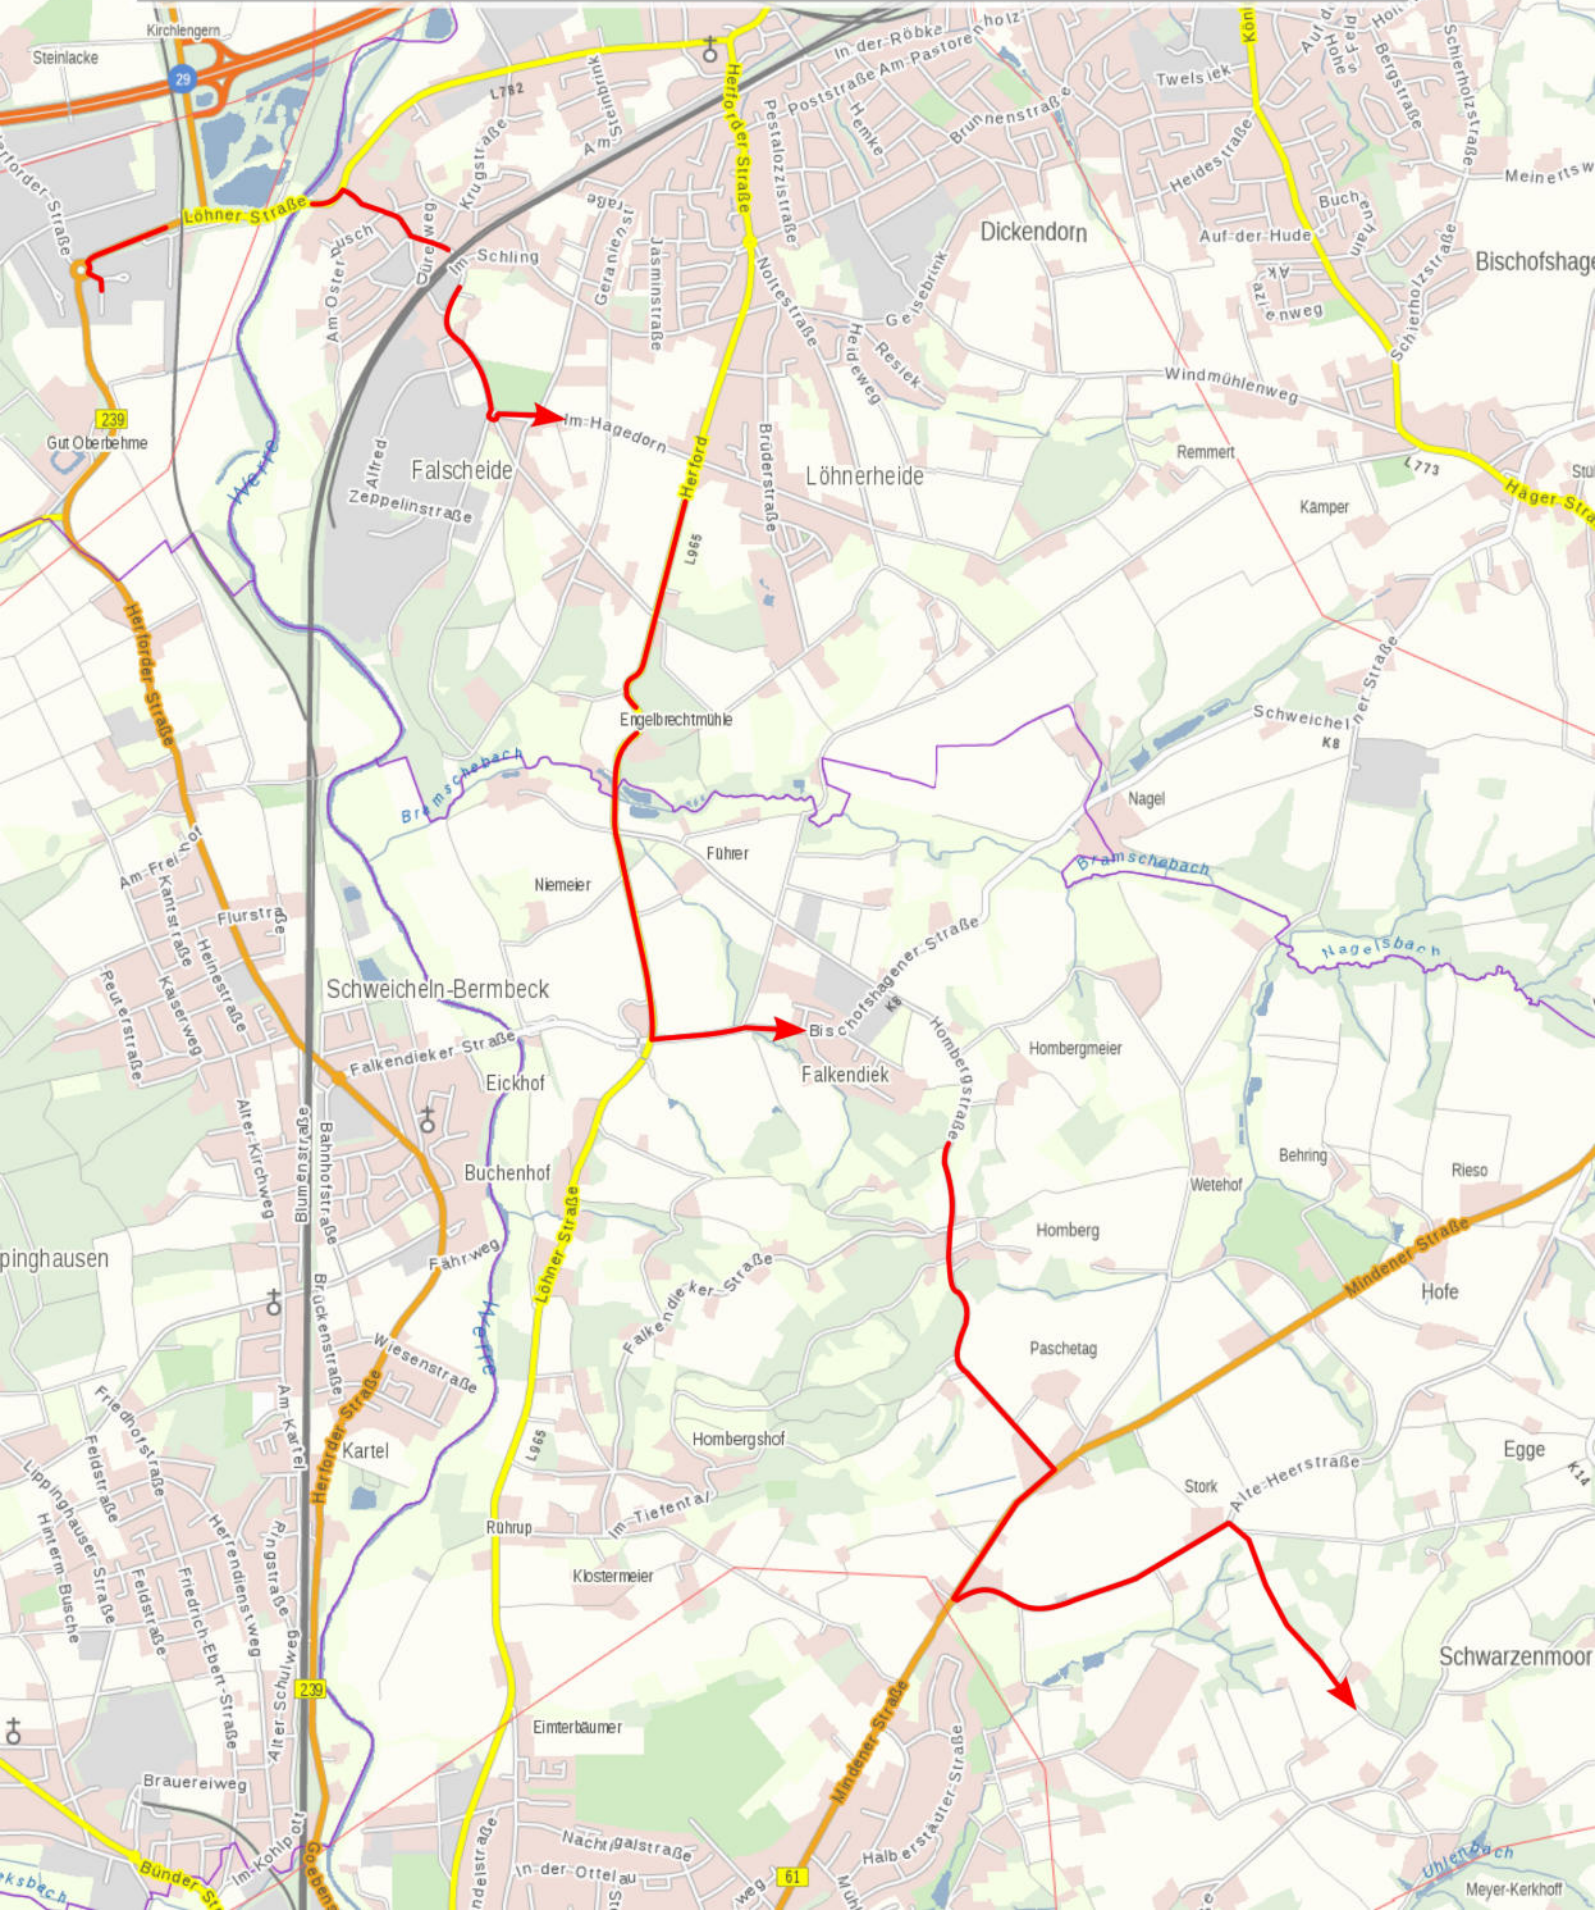

9. Linnenbauer Klassik

1. August 2020

"Oldtimerwandern"

Maßstab - 1:25000

Seite 8