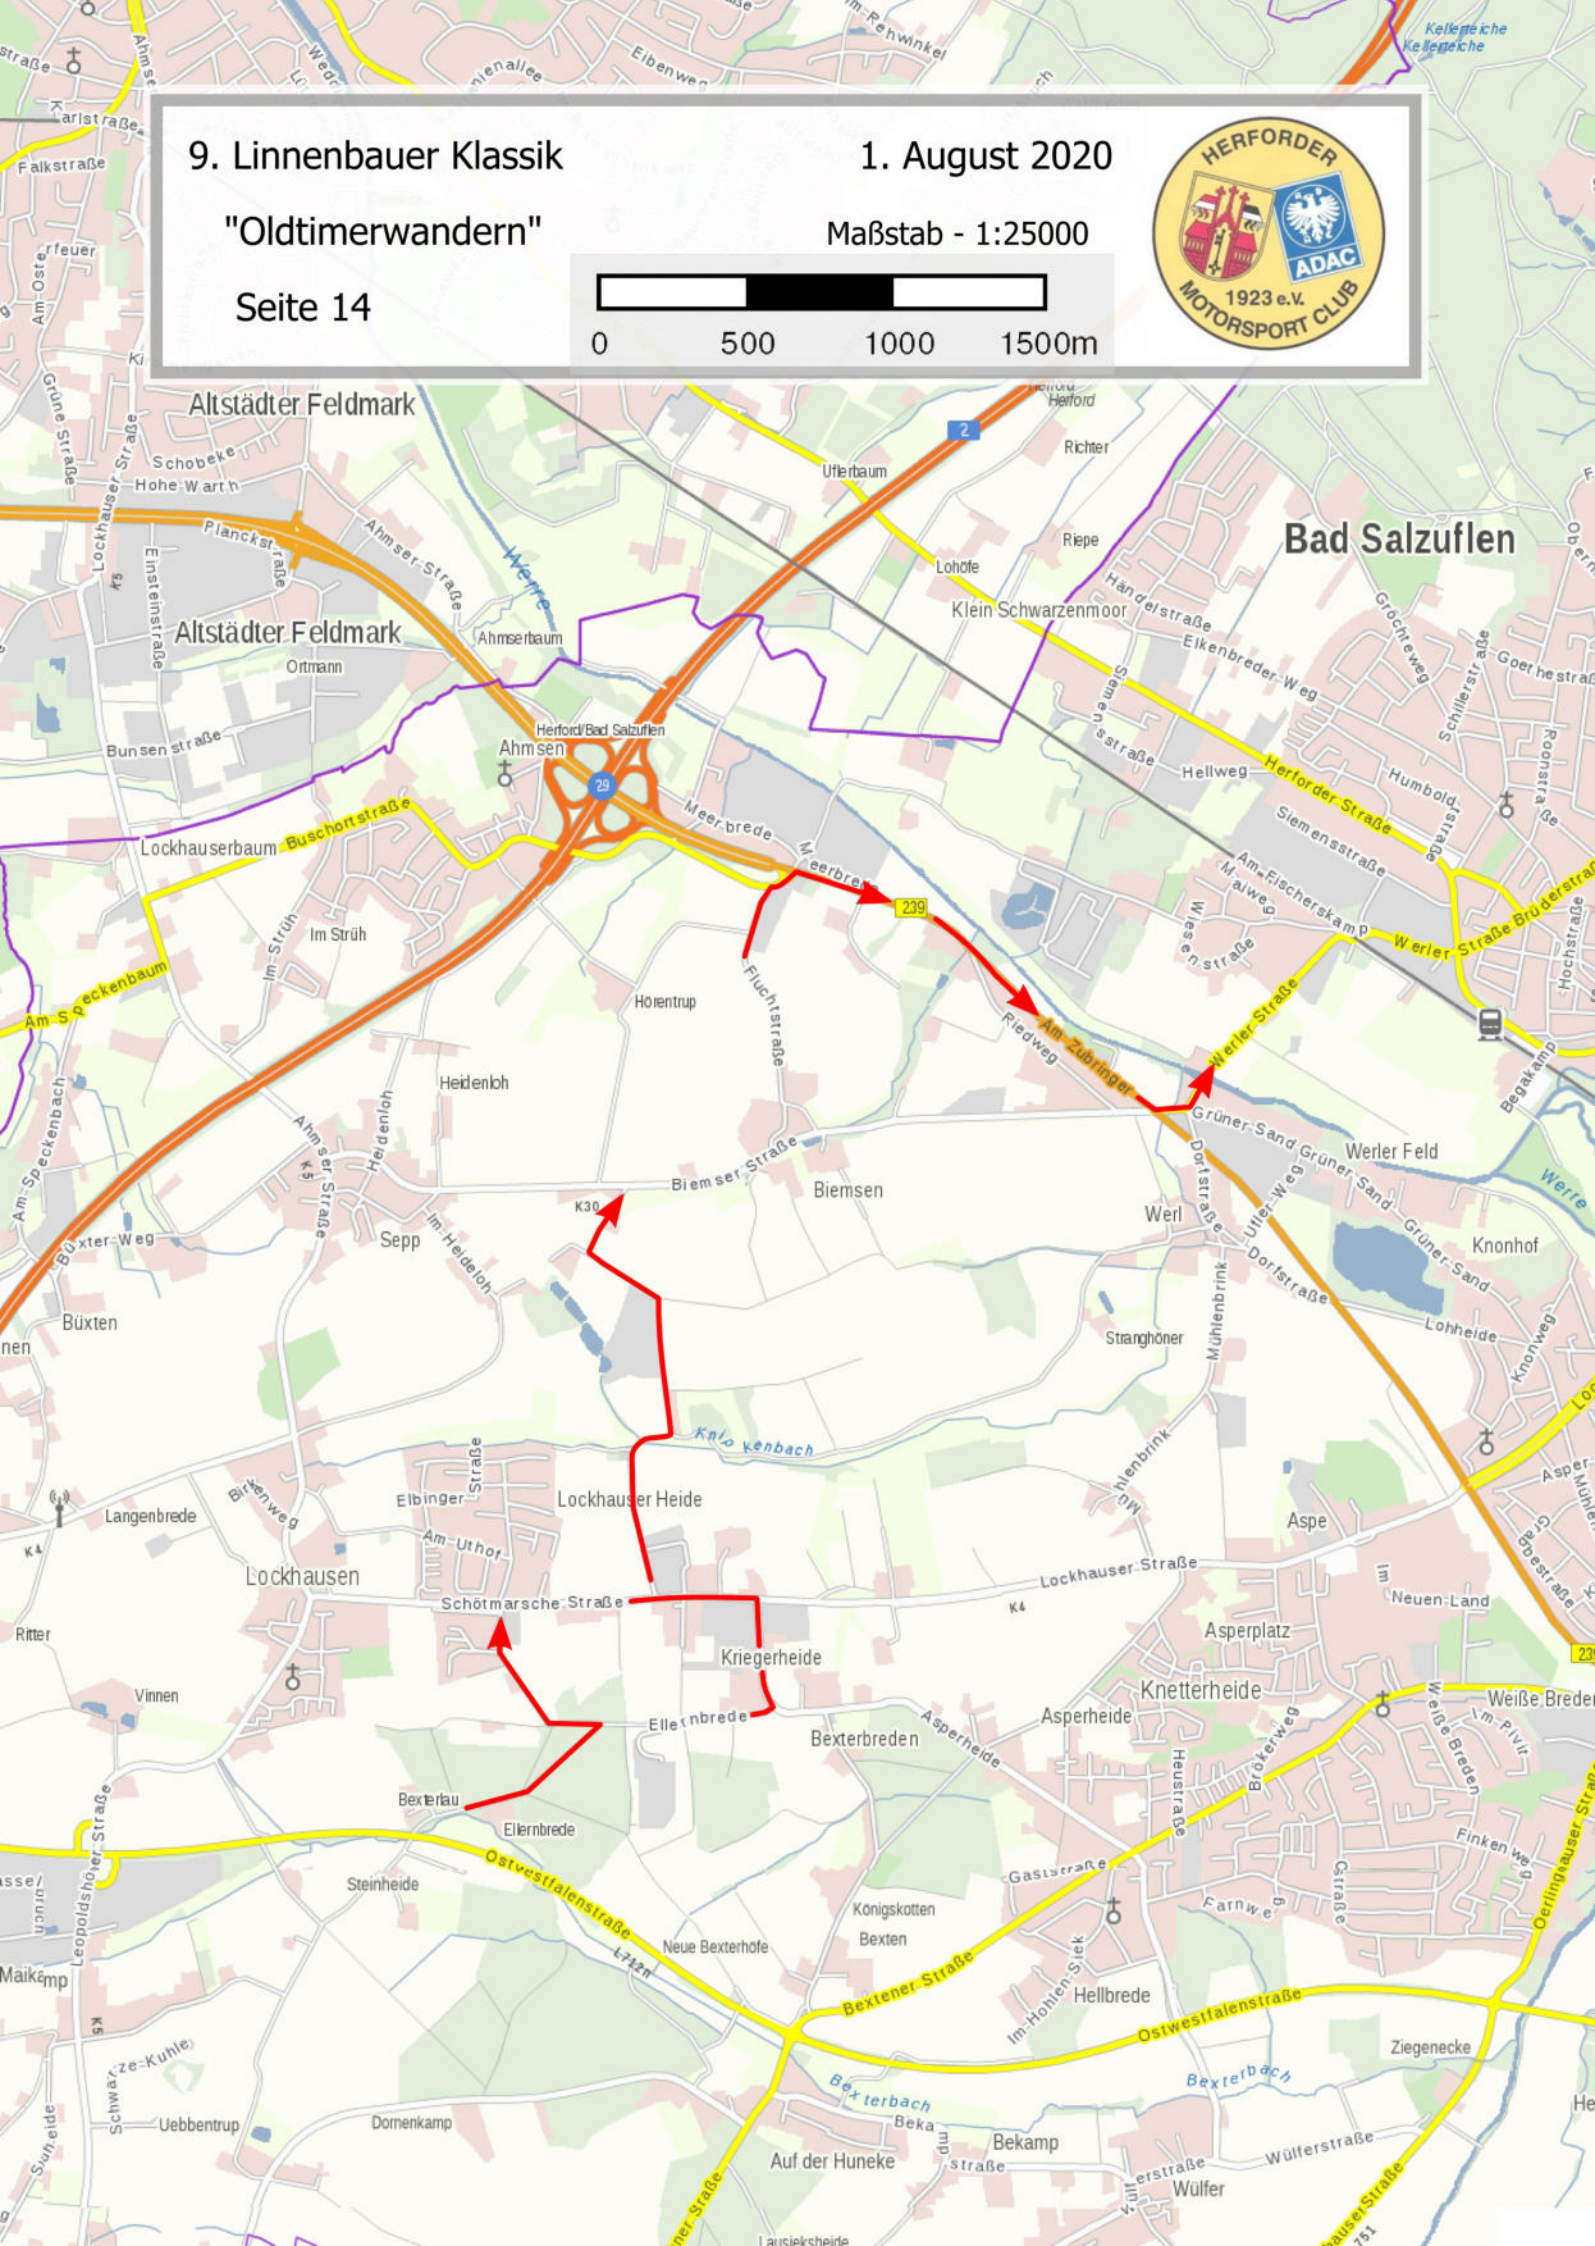

9. Linnenbauer Klassik

1. August 2020

"Oldtimerwandern"

Maßstab - 1:25000

Seite 14