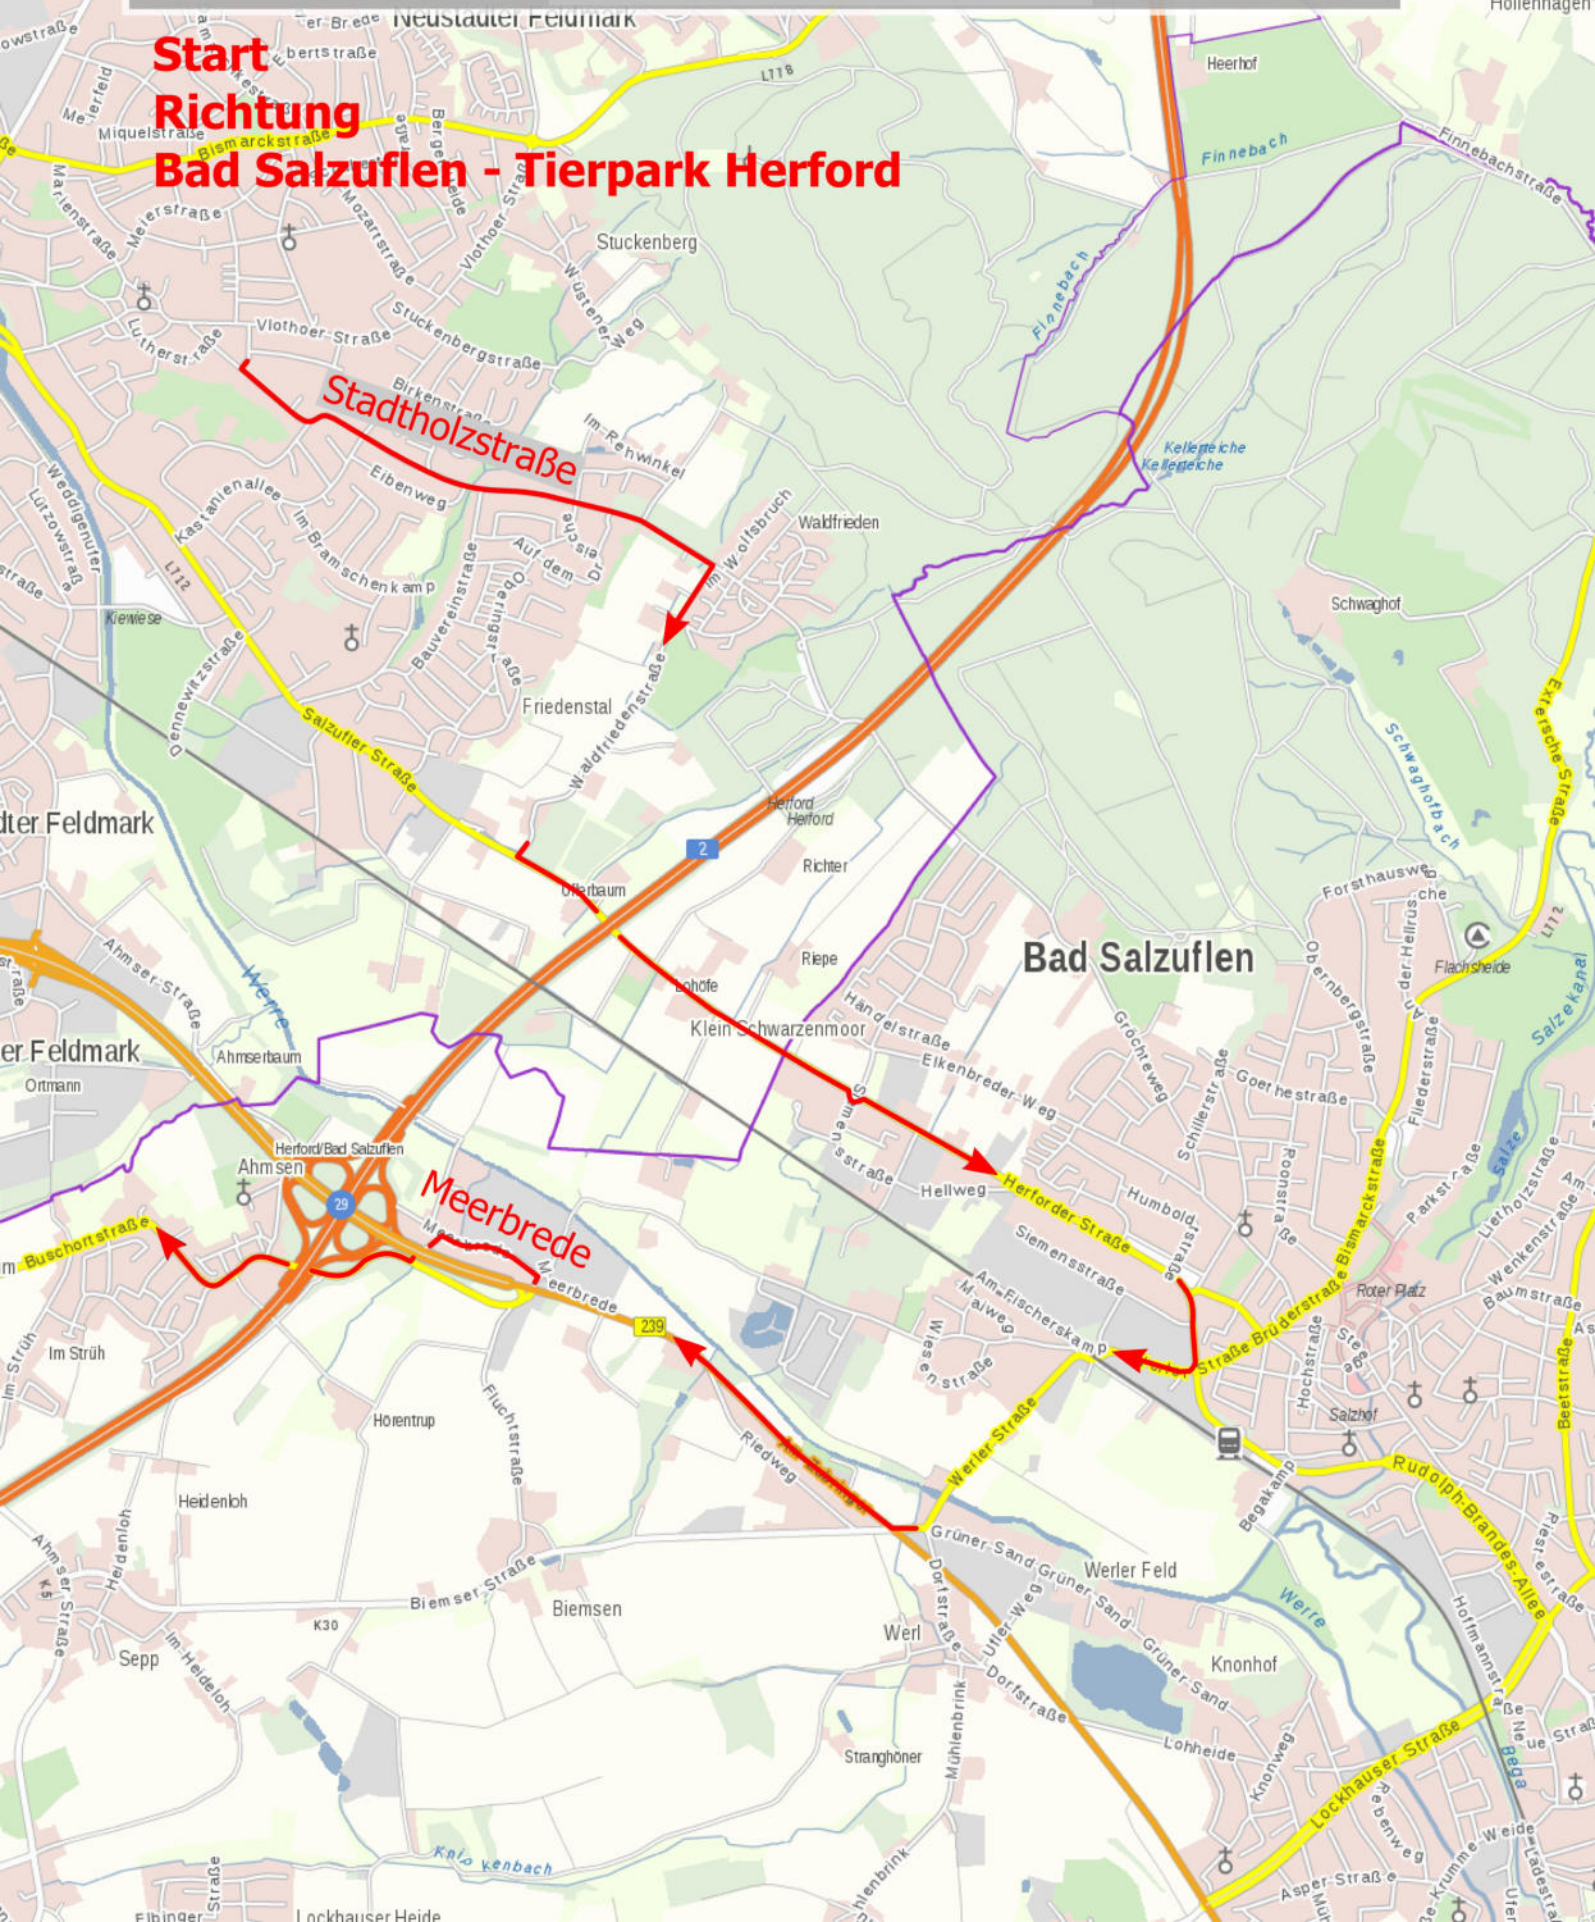

Maßstab - 1:25000

Seite 10

Start
Richtung
Bad Salzuflen - Tierpark Herford

9. Linnenbauer Klassik

1. August 2020

"Oldtimerwandern"

Maßstab - 1:25000

Seite 11