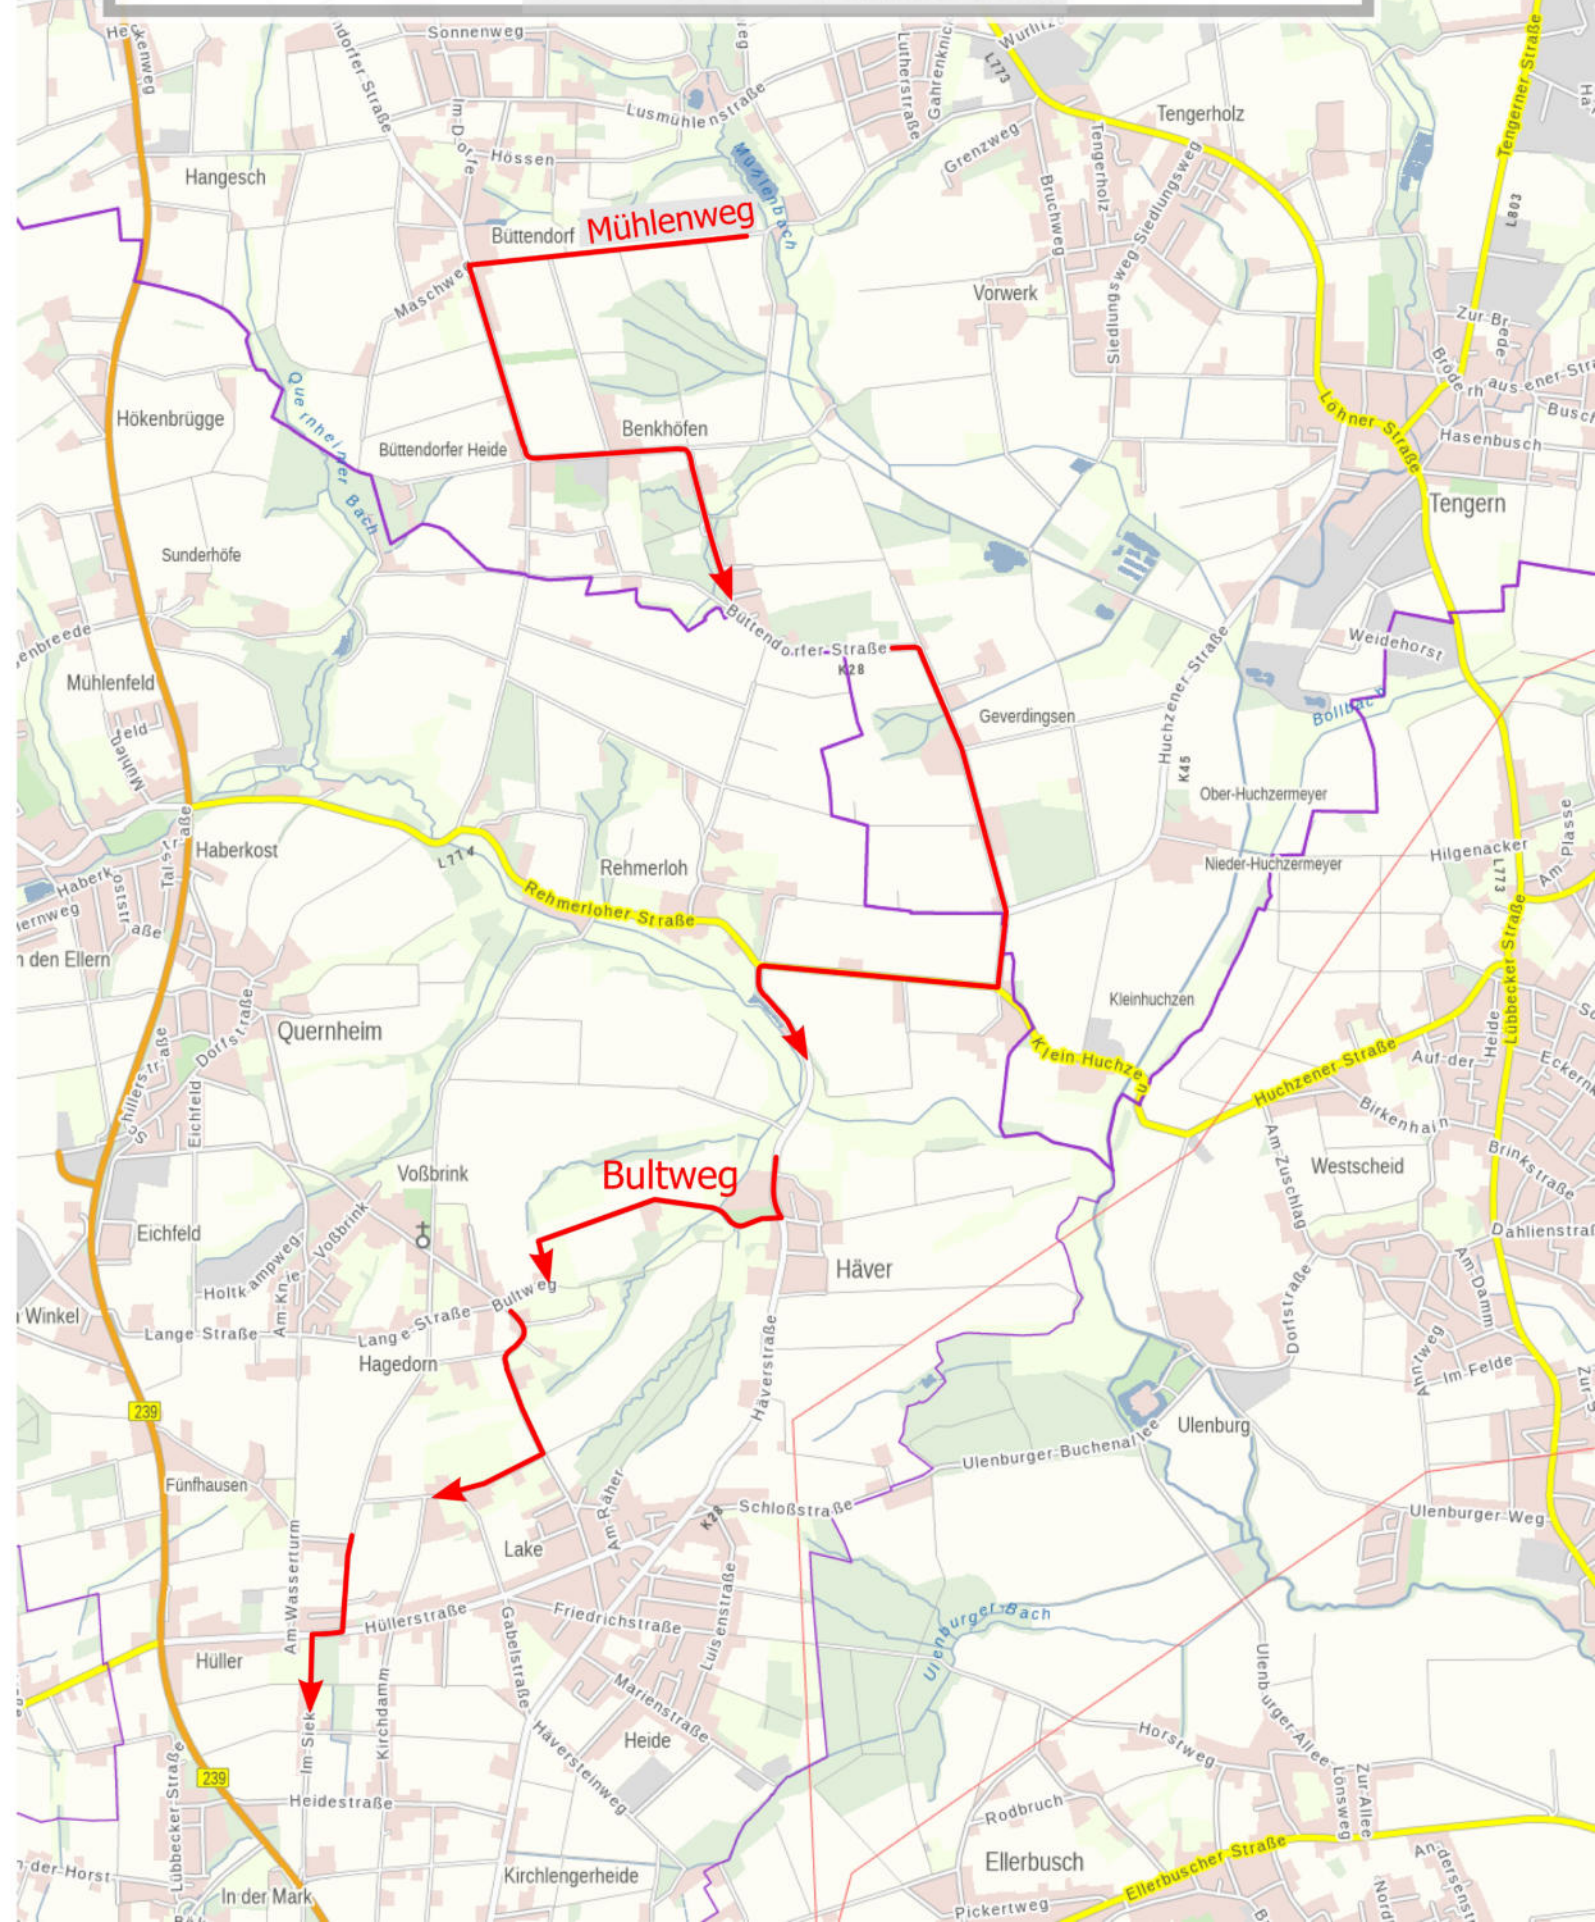

9. Linnenbauer Klassik

1. August 2020

"Oldtimerwandern"

Maßstab - 1:25000

Seite 5