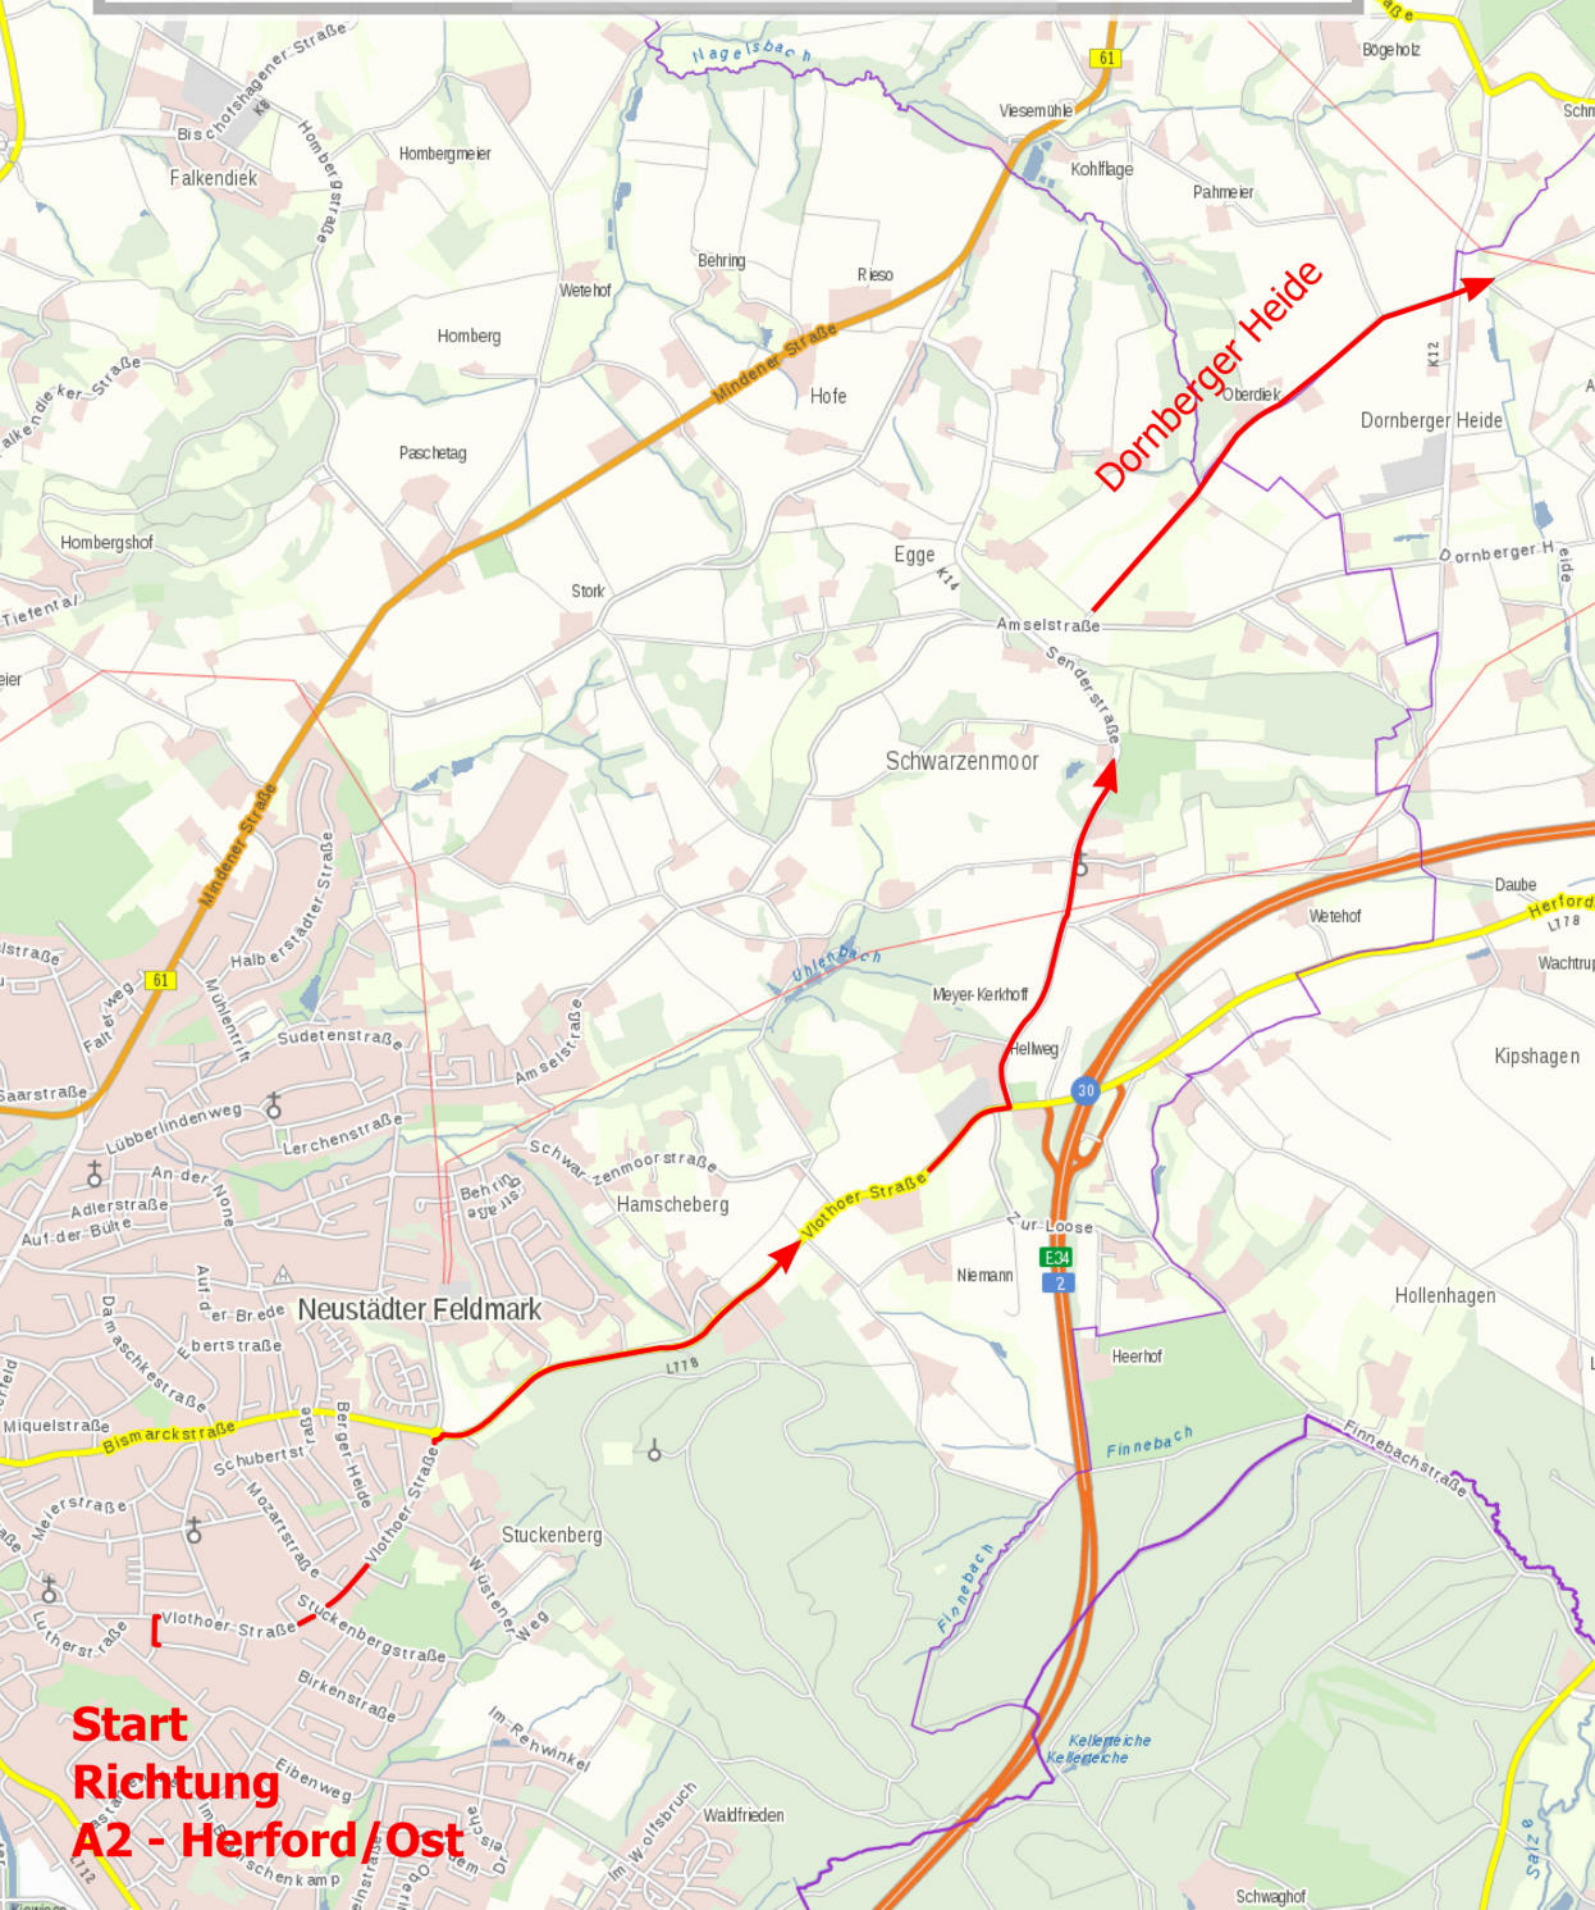

Start
Richtung
A2 - Herford/Ost

9. Linnenbauer Klassik

1. August 2020

"Oldtimerwandern"

Maßstab - 1:25000

Seite 2

9. Linnenbauer Klassik

1. August 2020

"Oldtimerwandern"

Maßstab - 1:25000

Seite 3

solte die Weihestraße noch gesperrt sein,
fahren Sie bitte die Kreuzung geradeaus
und am Ende links über die Hochstraße
und umfahren diese Baustelle

9. Linnenbauer Klassik