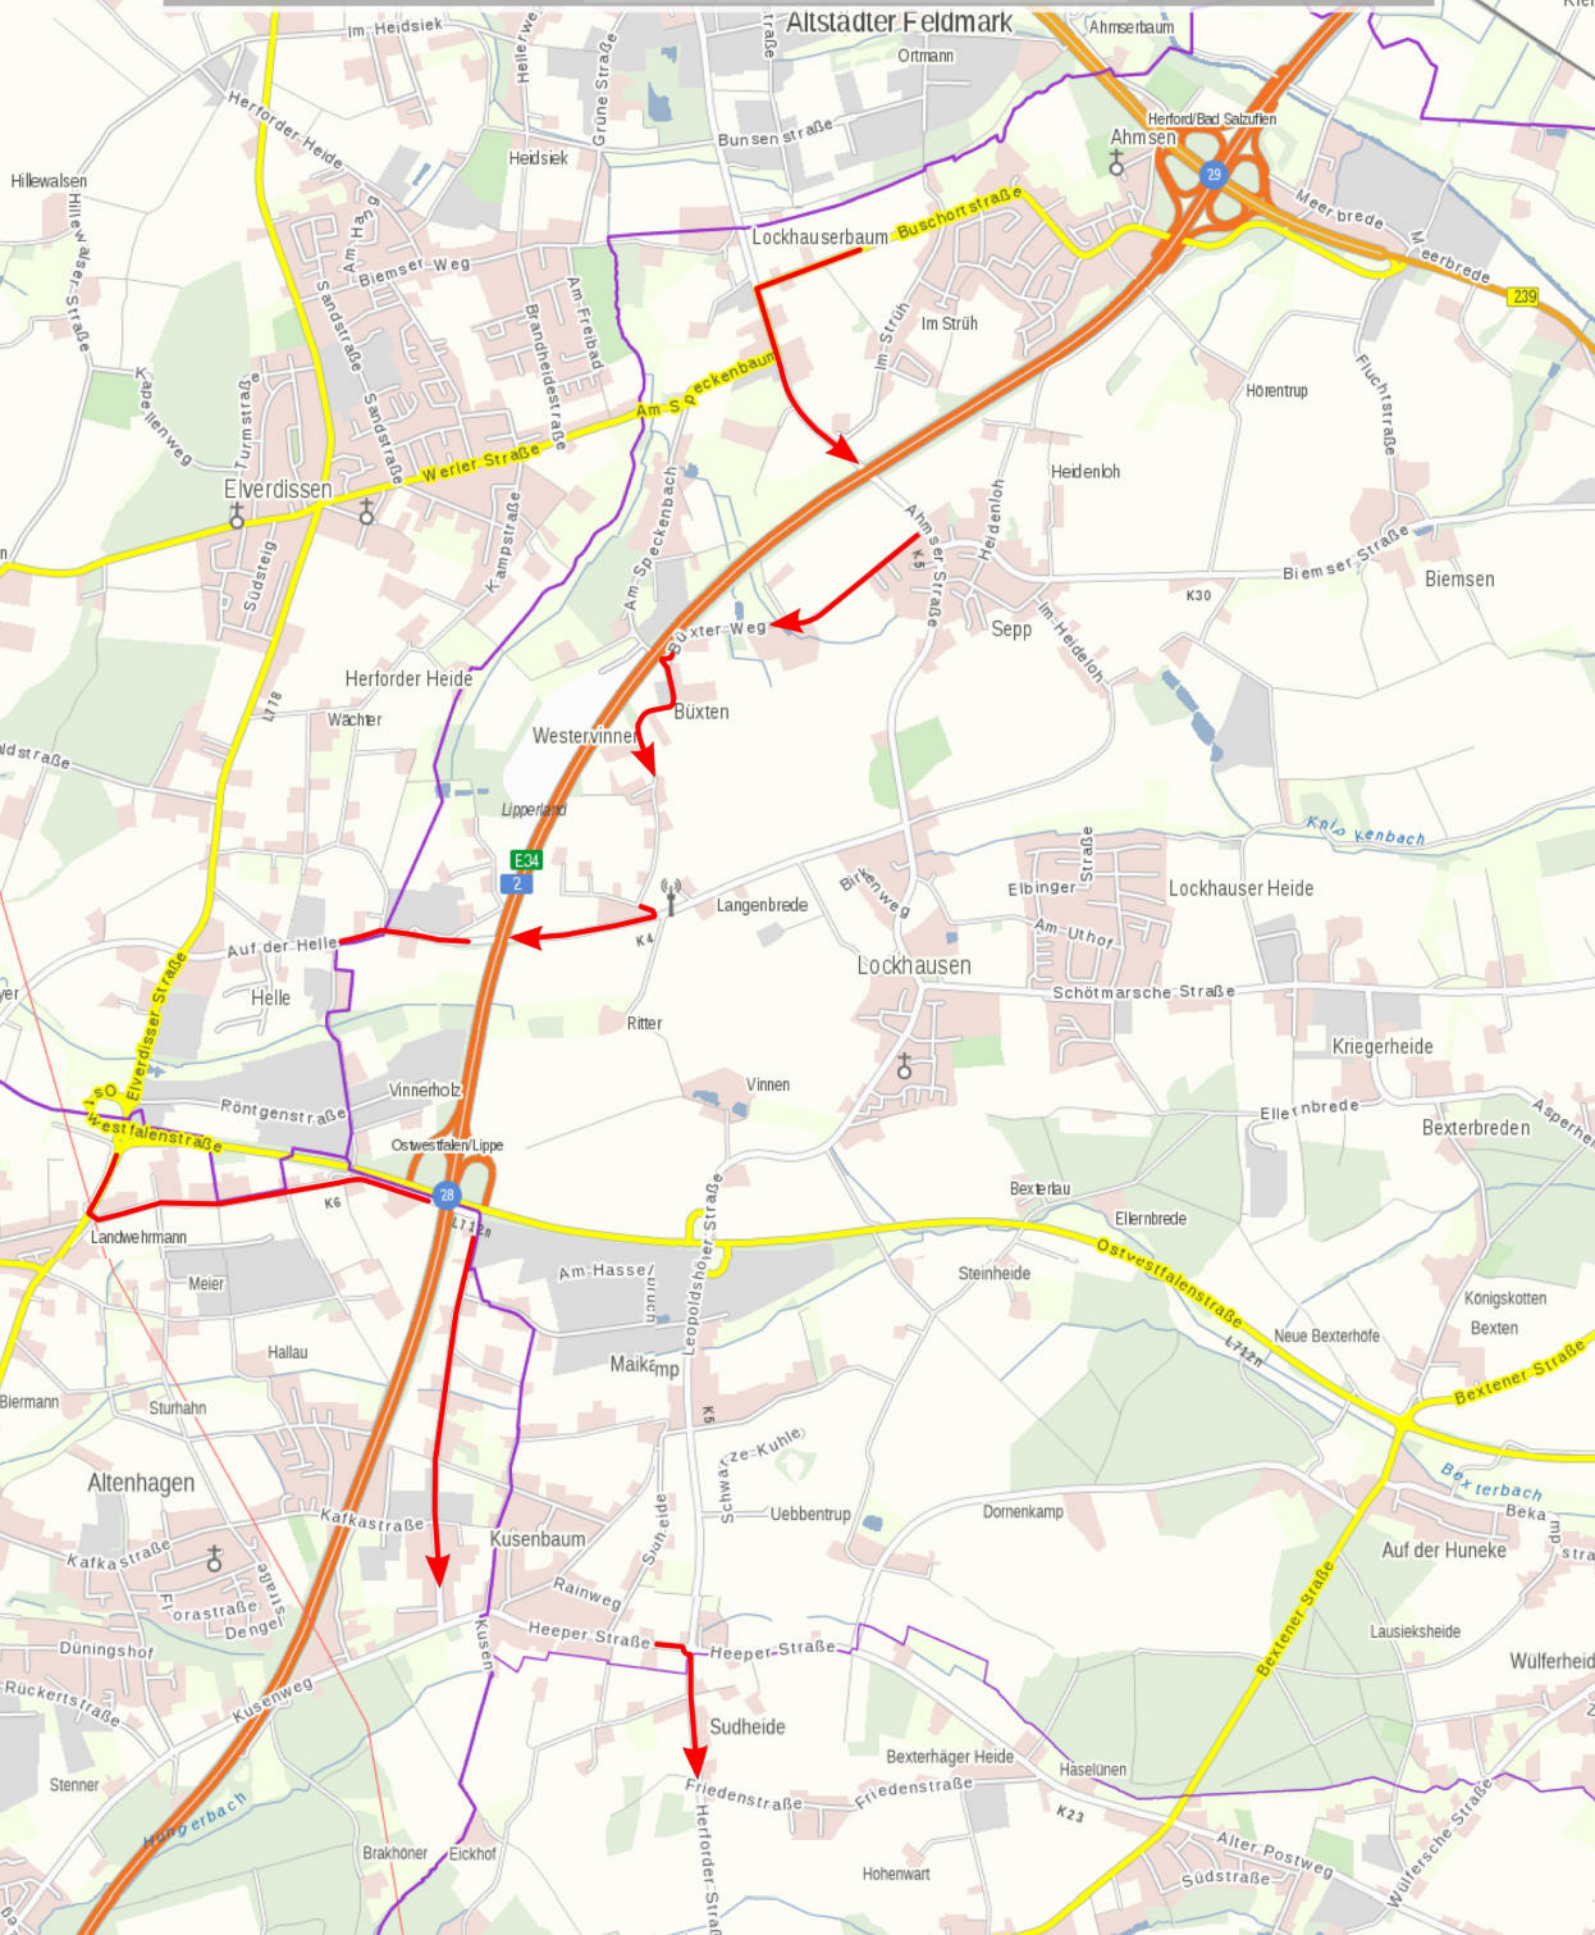

Maßstab - 1:25000

Seite 10

Start
Richtung
Bad Salzuflen - Tierpark Herford

9. Linnenbauer Klassik

1. August 2020

"Oldtimerwandern"

Maßstab - 1:25000

Seite 11