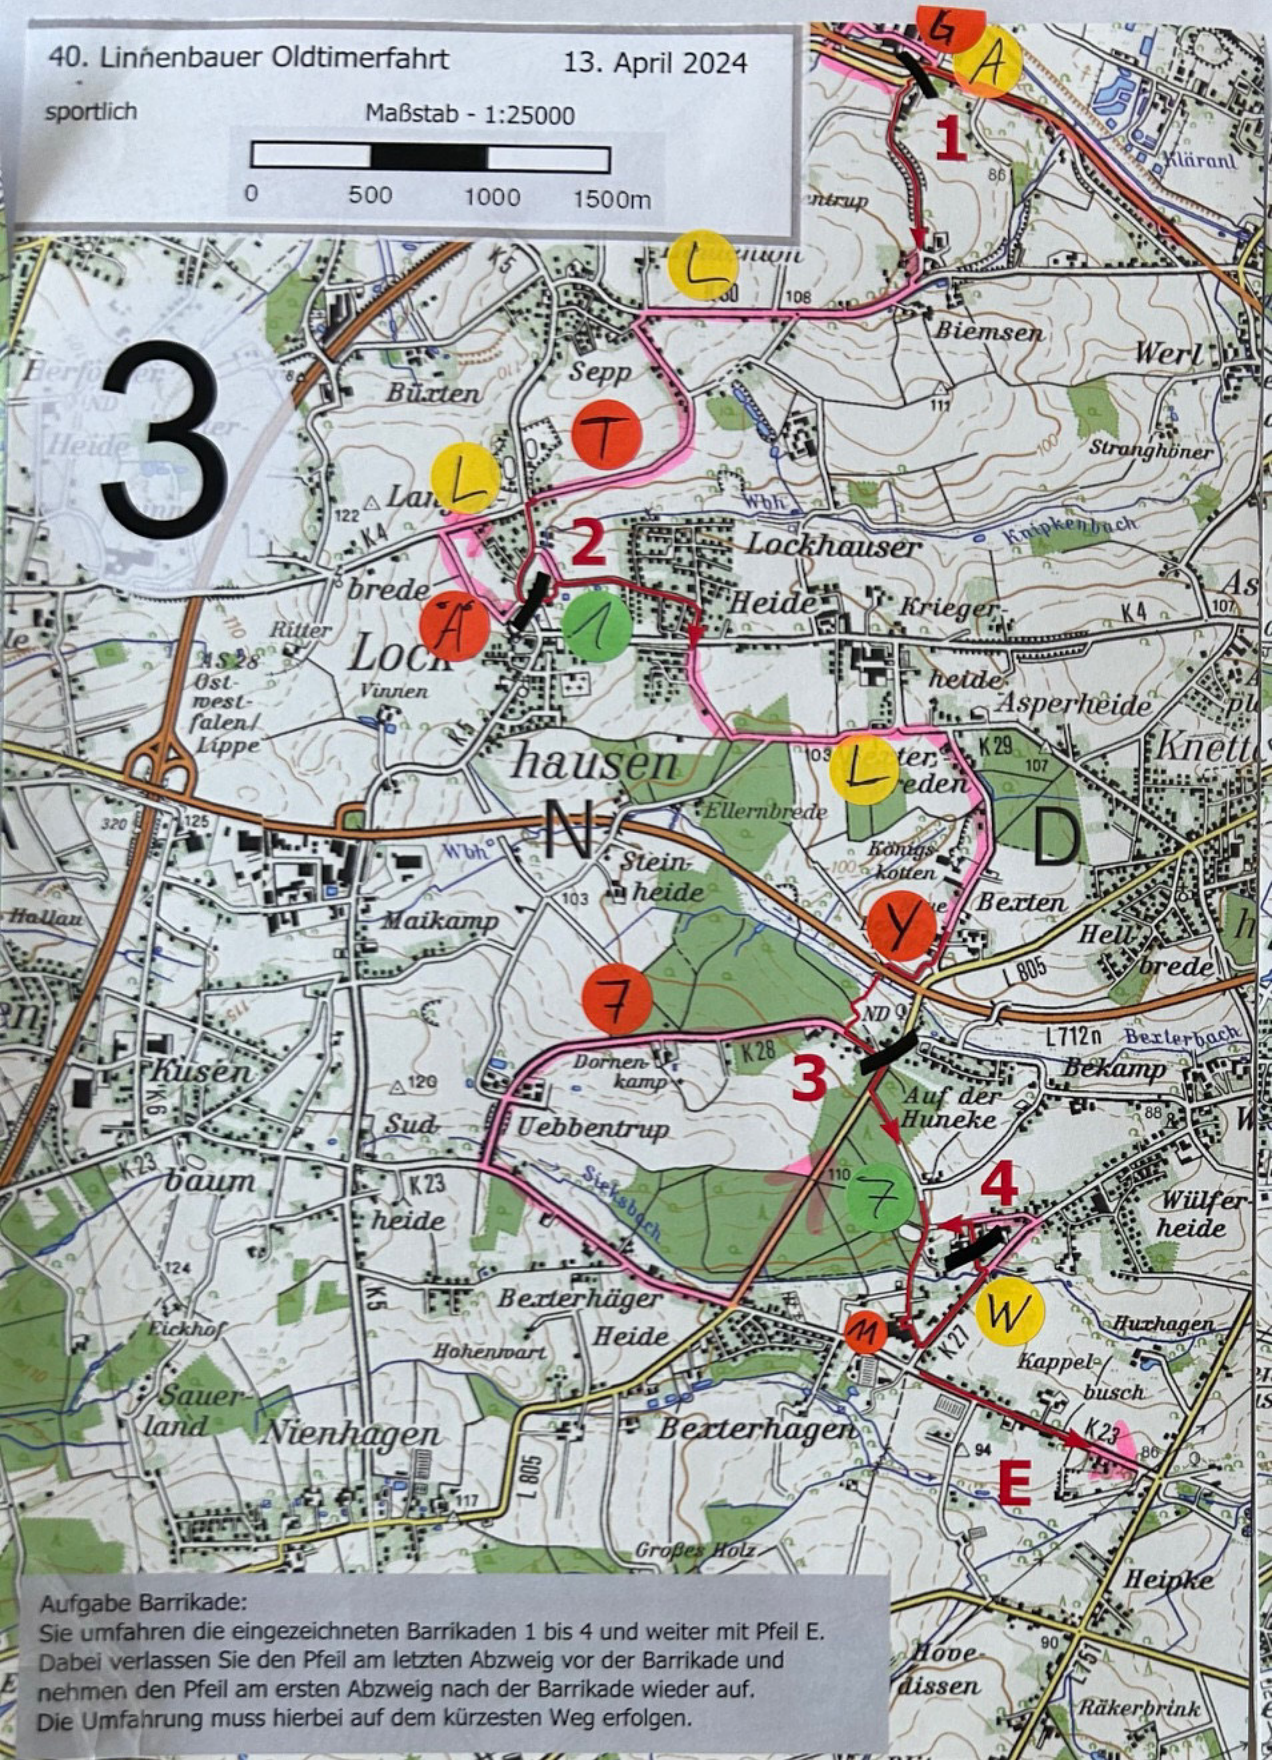

Ortsclub  
im ADAC

ADAC

40. Linnenbauer Oldtimerfahrt

13. April 2024

sportlich

Seite 1

Start laut Bordkarte zur exakten Startzeit

vom Start zum Ziel der WP1 wird in 40 Sekunden gefahren

# 40. Linnenbauer Oldtimerfahrt

13. April 2024

sportlich

Maßstab - 1:25000

WP 2 : Start --> 0:06 Min - Ziel 1 --> 0:16 Min - Ziel 2 --> 0:06 Min - Ziel 3  
bitte auf andere Teilnehmer achten - Gegenrichtung Borsigstraße - Siemensstraße erlaubt

Vergrößerung

40. Linñenbauer Oldtimerfahrt

13. April 2024

sportlich

Maßstab - 1:25000

Aufgabe Barrikade:

Sie umfahren die eingezeichneten Barrikaden 1 bis 4 und weiter mit Pfeil E. Dabei verlassen Sie den Pfeil am letzten Abzweig vor der Barrikade und nehmen den Pfeil am ersten Abzweig nach der Barrikade wieder auf. Die Umfahrung muss hierbei auf dem kürzesten Weg erfolgen.

# 40. Linnenbauer Oldtimerfahrt

13. April 2024

sportlich

Maßstab - 1:25000

WP 3 - Start --> 0:40 Min. - Ziel 1 -> Pfeil 1 -> Pfeil 2  
--> 5:30 Min. - Ziel 2 -> Pfeil 1 -> Pfeil 3  
via Pfeile 4 bis 8 zum Pfeil E