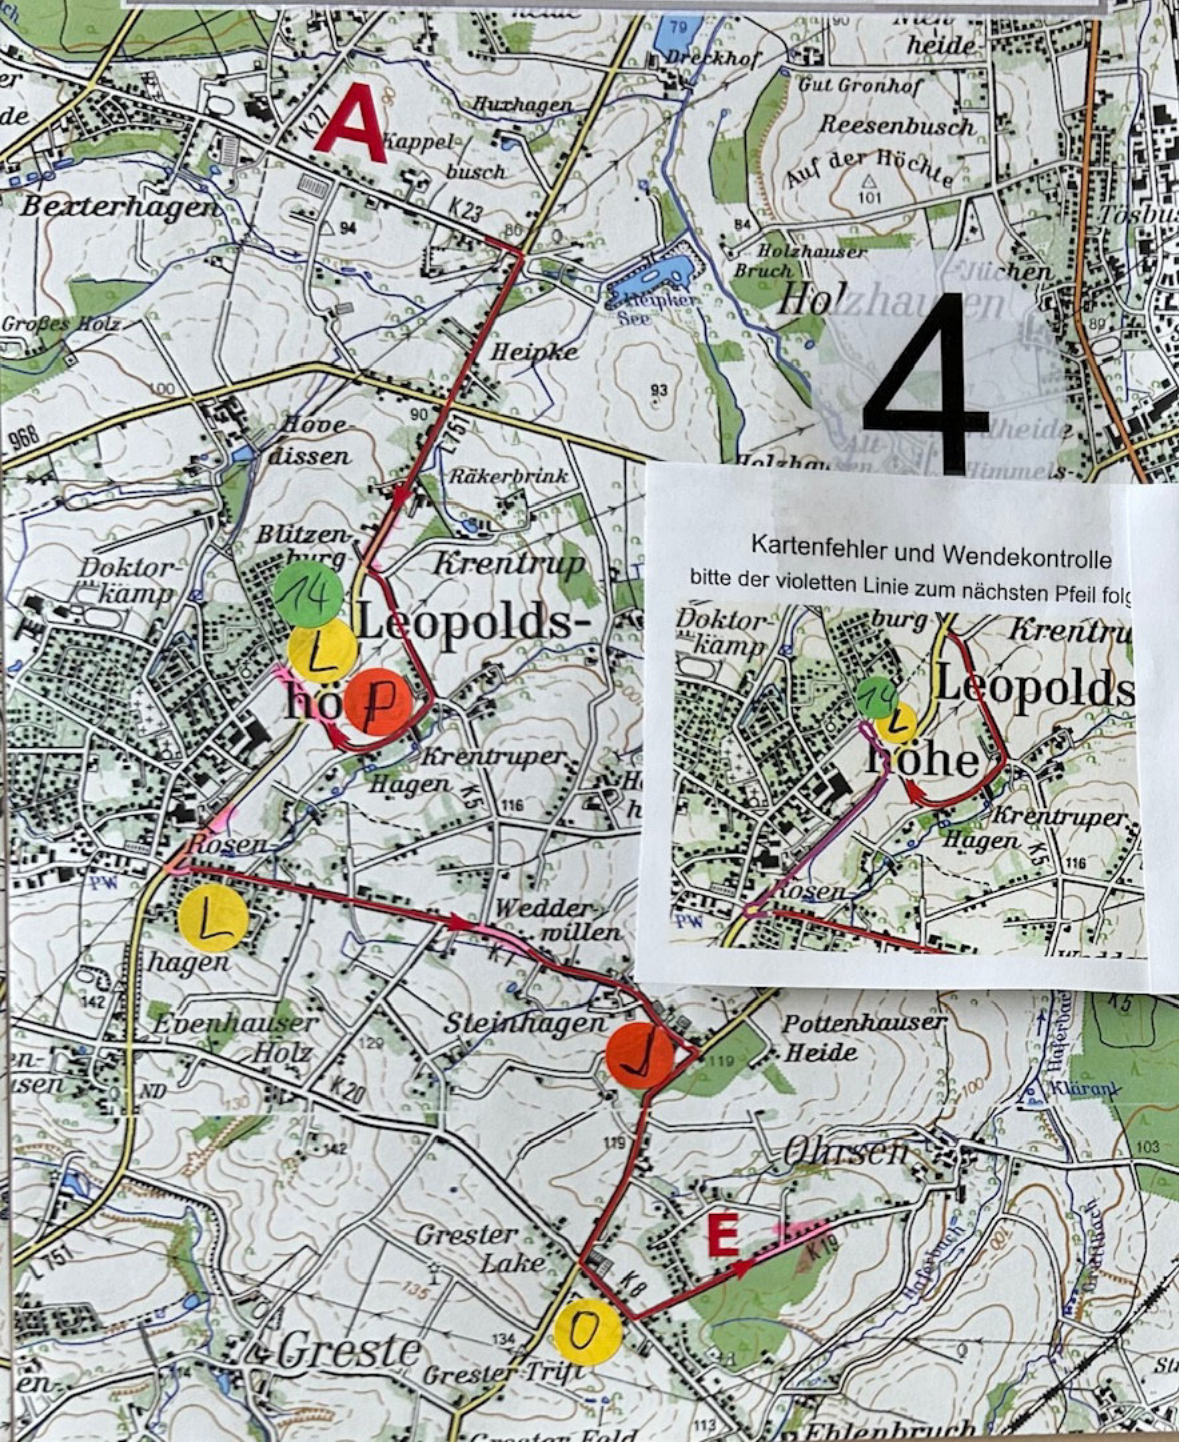

40. Linnenbauer Oldtimerfahrt

13. April 2024

sportlich

Maßstab - 1:25000