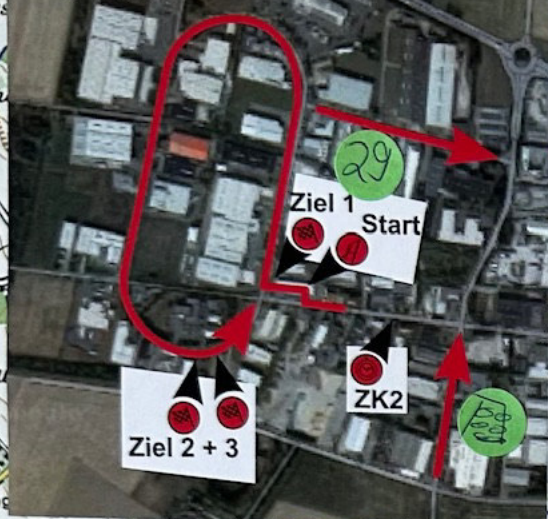

Vergrößerung

40. Linñenbauer Oldtimerfahrt

13. April 2024

sportlich

Maßstab - 1:25000

Aufgabe Barrikade:

Sie umfahren die eingezeichneten Barrikaden 1 bis 4 und weiter mit Pfeil E. Dabei verlassen Sie den Pfeil am letzten Abzweig vor der Barrikade und nehmen den Pfeil am ersten Abzweig nach der Barrikade wieder auf. Die Umfahrung muss hierbei auf dem kürzesten Weg erfolgen.

# 40. Linnenbauer Oldtimerfahrt

13. April 2024

sportlich

Maßstab - 1:25000

WP 3 - Start --> 0:40 Min. - Ziel 1 -> Pfeil 1 -> Pfeil 2  
--> 5:30 Min. - Ziel 2 -> Pfeil 1 -> Pfeil 3  
via Pfeile 4 bis 8 zum Pfeil E

# 40. Linnenbauer Oldtimerfahrt

13. April 2024

Maßstab - 1:25000

WP S - Start --> 0:10 Min. - Ziel 1 0 500 1000 1500  
 --> 2:00 Min. - Ziel 2 --> 0:10 Min. - Ziel 3

Mittagspause ●  
 Ziegeleimuseum  
 Sprikerheide 77  
 32791 Lage