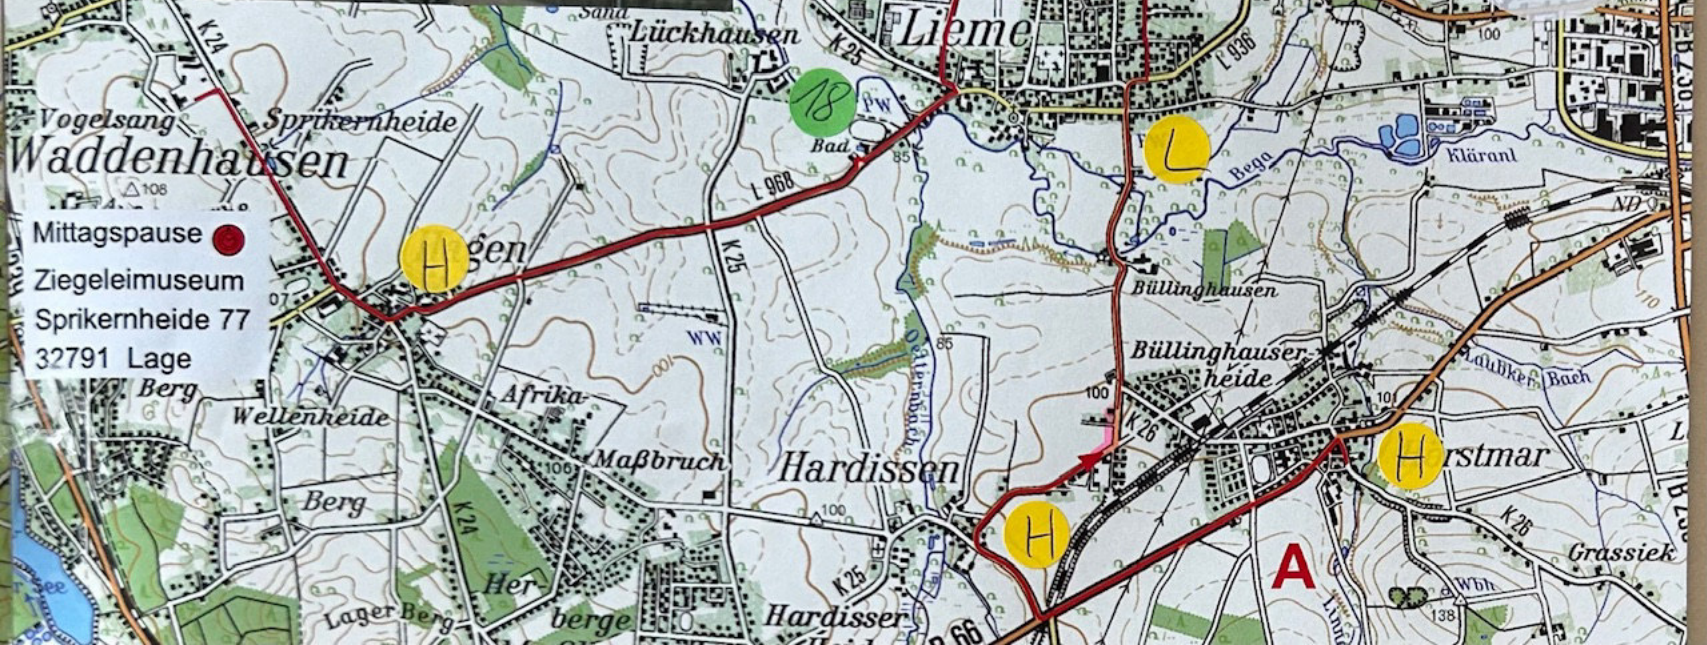

# 40. Linnenbauer Oldtimerfahrt

13. April 2024

sportlich

Maßstab - 1:25000

WP 3 - Start --> 0:40 Min. - Ziel 1 -> Pfeil 1 -> Pfeil 2  
--> 5:30 Min. - Ziel 2 -> Pfeil 1 -> Pfeil 3  
via Pfeile 4 bis 8 zum Pfeil E

# 40. Linnenbauer Oldtimerfahrt

13. April 2024

Maßstab - 1:25000

WP S - Start --> 0:10 Min. - Ziel 1 0 500 1000 1500  
 --> 2:00 Min. - Ziel 2 --> 0:10 Min. - Ziel 3

Mittagspause ●  
 Ziegeleimuseum  
 Sprikerheide 77  
 32791 Lage