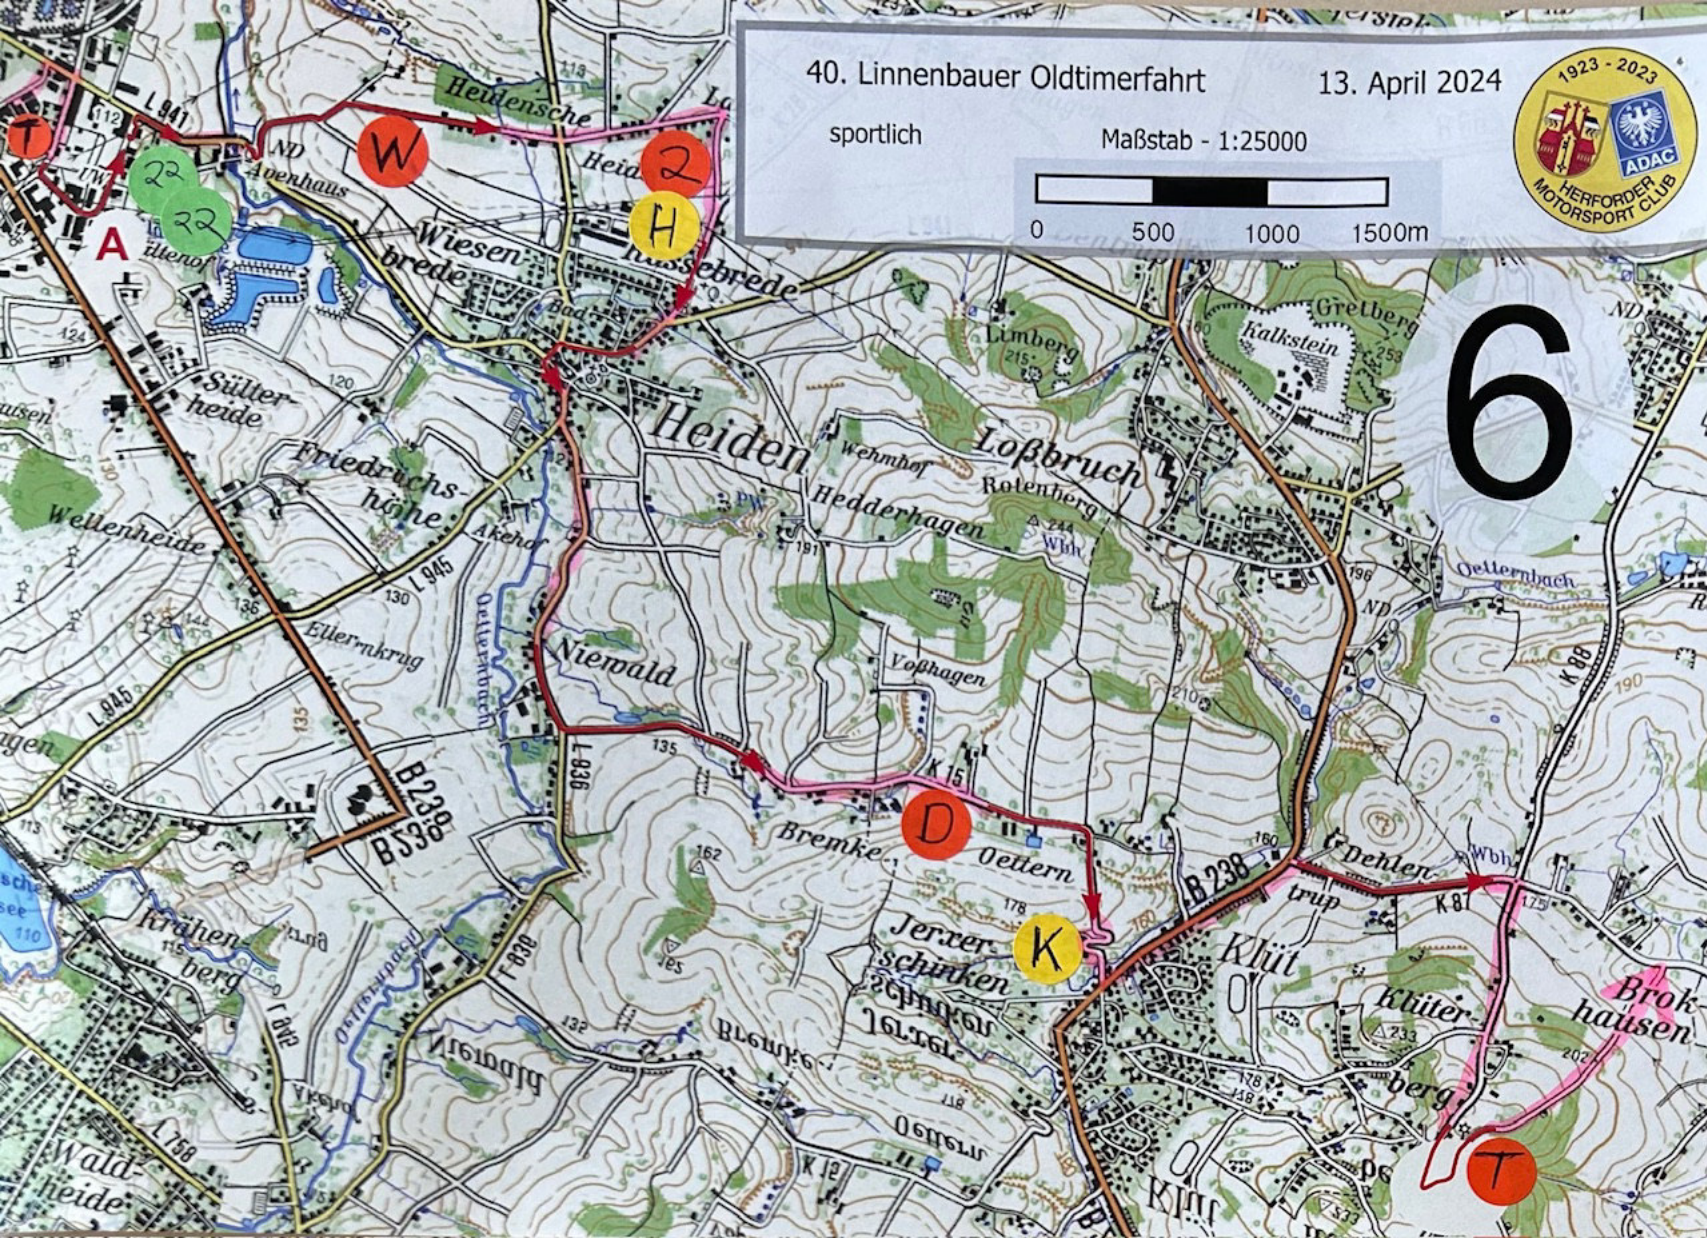

# 40. Linnenbauer Oldtimerfahrt

13. April 2024

sportlich

Maßstab - 1:25000

WP 2 : Start --> 0:06 Min - Ziel 1 --> 0:16 Min - Ziel 2 --> 0:06 Min - Ziel 3  
bitte auf andere Teilnehmer achten - Gegenrichtung Borsigstraße - Siemensstraße erlaubt

Vergrößerung

40. Linñenbauer Oldtimerfahrt

13. April 2024

sportlich

Maßstab - 1:25000

Aufgabe Barrikade:

Sie umfahren die eingezeichneten Barrikaden 1 bis 4 und weiter mit Pfeil E. Dabei verlassen Sie den Pfeil am letzten Abzweig vor der Barrikade und nehmen den Pfeil am ersten Abzweig nach der Barrikade wieder auf. Die Umfahrung muss hierbei auf dem kürzesten Weg erfolgen.

# 40. Linnenbauer Oldtimerfahrt

13. April 2024

sportlich

Maßstab - 1:25000

# 40. Linnenbauer Oldtimerfahrt

13. April 2024

sportlich

Maßstab - 1:25000

WP 3 - Start --> 0:40 Min. - Ziel 1 -> Pfeil 1 -> Pfeil 2  
--> 5:30 Min. - Ziel 2 -> Pfeil 1 -> Pfeil 3  
via Pfeile 4 bis 8 zum Pfeil E