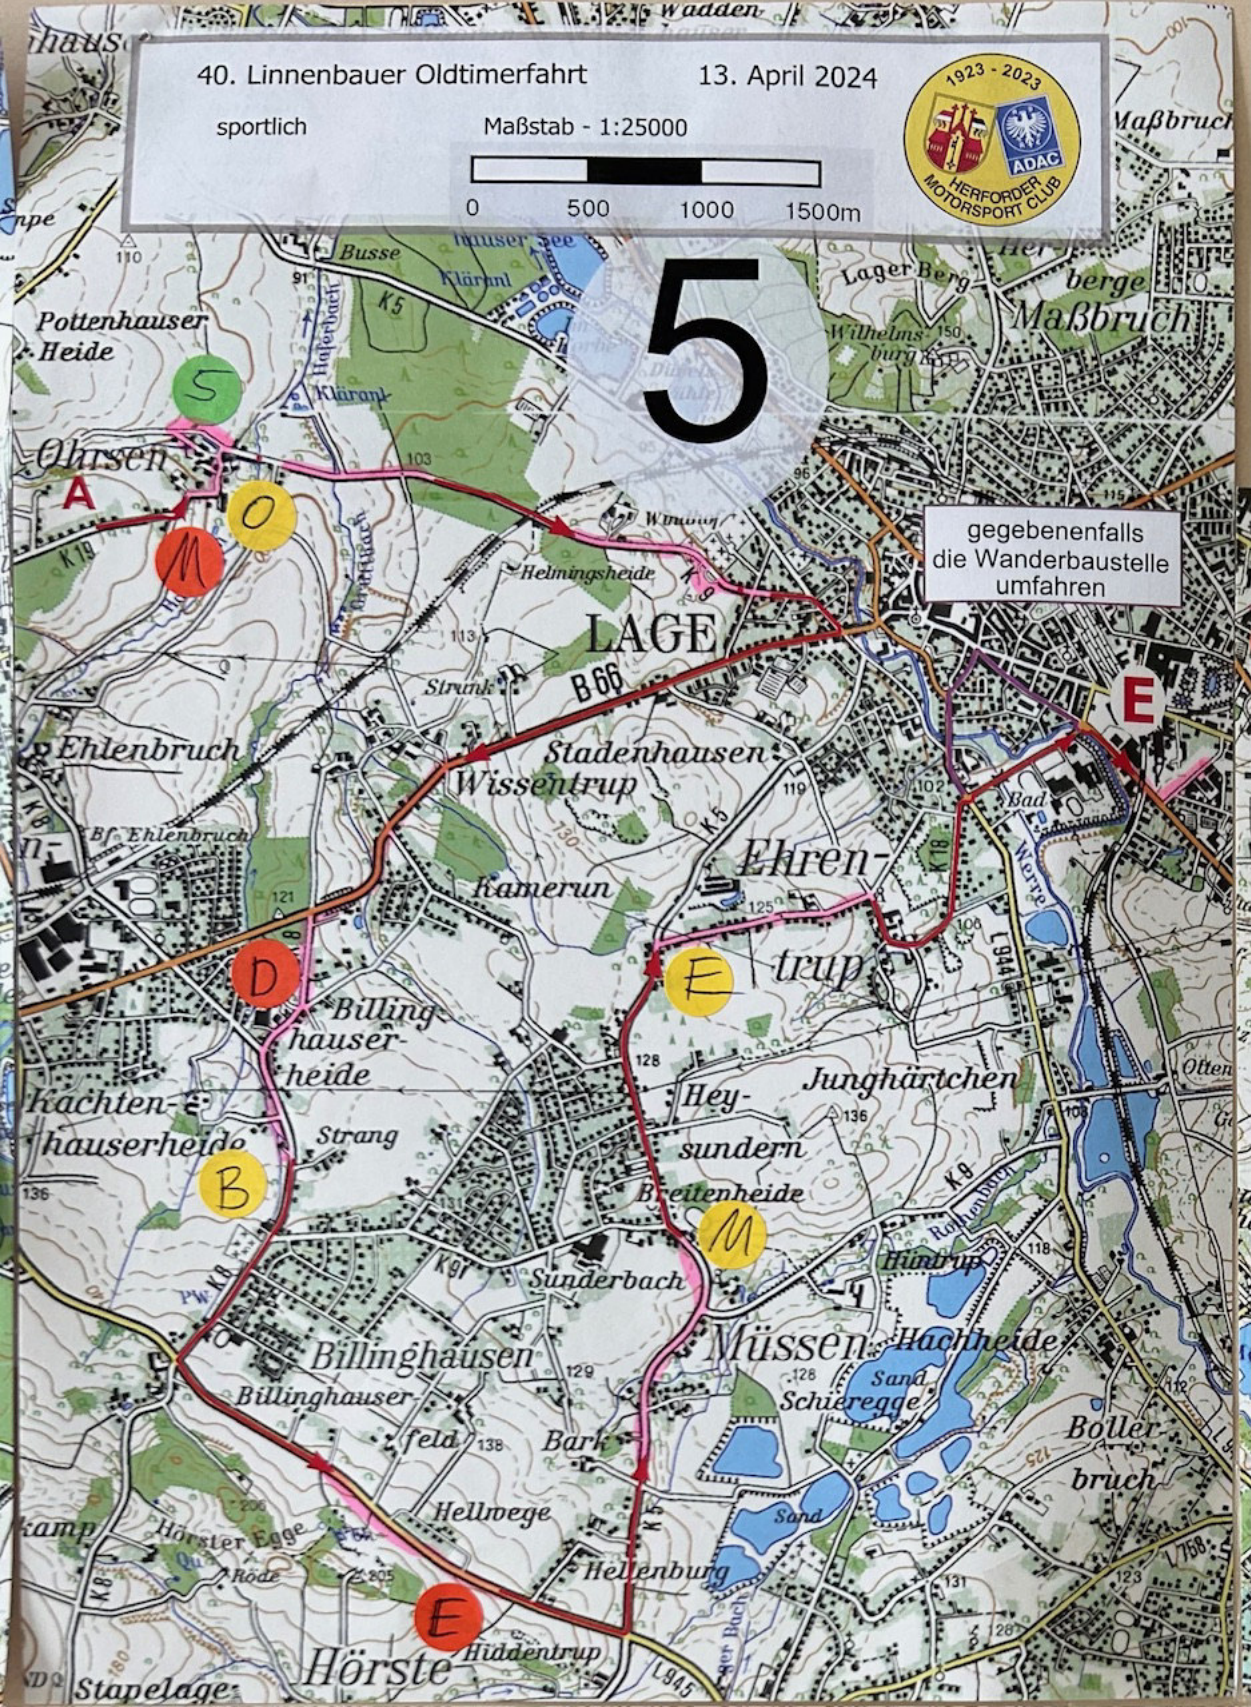

Ortsclub  
im ADAC

ADAC

40. Linnenbauer Oldtimerfahrt

13. April 2024

sportlich

Seite 1

Start laut Bordkarte zur exakten Startzeit

vom Start zum Ziel der WP1 wird in 40 Sekunden gefahren

# 40. Linnenbauer Oldtimerfahrt

13. April 2024

sportlich

Maßstab - 1:25000

WP 2 : Start --> 0:06 Min - Ziel 1 --> 0:16 Min - Ziel 2 --> 0:06 Min - Ziel 3  
bitte auf andere Teilnehmer achten - Gegenrichtung Borsigstraße - Siemensstraße erlaubt

Vergrößerung

40. Linñenbauer Oldtimerfahrt

13. April 2024

sportlich

Maßstab - 1:25000

Aufgabe Barrikade:

Sie umfahren die eingezeichneten Barrikaden 1 bis 4 und weiter mit Pfeil E. Dabei verlassen Sie den Pfeil am letzten Abzweig vor der Barrikade und nehmen den Pfeil am ersten Abzweig nach der Barrikade wieder auf. Die Umfahrung muss hierbei auf dem kürzesten Weg erfolgen.

5

gegebenenfalls  
die Wanderbaustelle  
umfahren