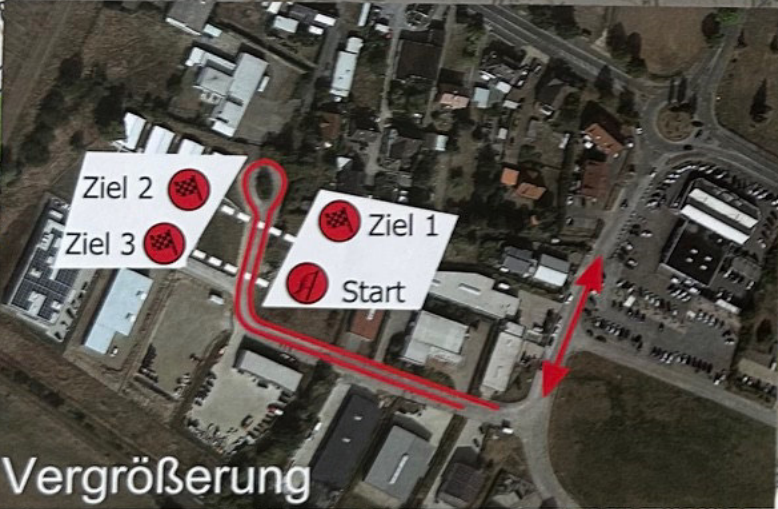

# 40. Linnenbauer Oldtimerfahrt

13. April 2024

sportlich

Maßstab - 1:25000

WP 2 : Start --> 0:06 Min - Ziel 1 --> 0:16 Min - Ziel 2 --> 0:06 Min - Ziel 3  
bitte auf andere Teilnehmer achten - Gegenrichtung Borsigstraße - Siemensstraße erlaubt

Vergrößerung

40. Linñenbauer Oldtimerfahrt

13. April 2024

sportlich

Maßstab - 1:25000

Aufgabe Barrikade:

Sie umfahren die eingezeichneten Barrikaden 1 bis 4 und weiter mit Pfeil E. Dabei verlassen Sie den Pfeil am letzten Abzweig vor der Barrikade und nehmen den Pfeil am ersten Abzweig nach der Barrikade wieder auf. Die Umfahrung muss hierbei auf dem kürzesten Weg erfolgen.