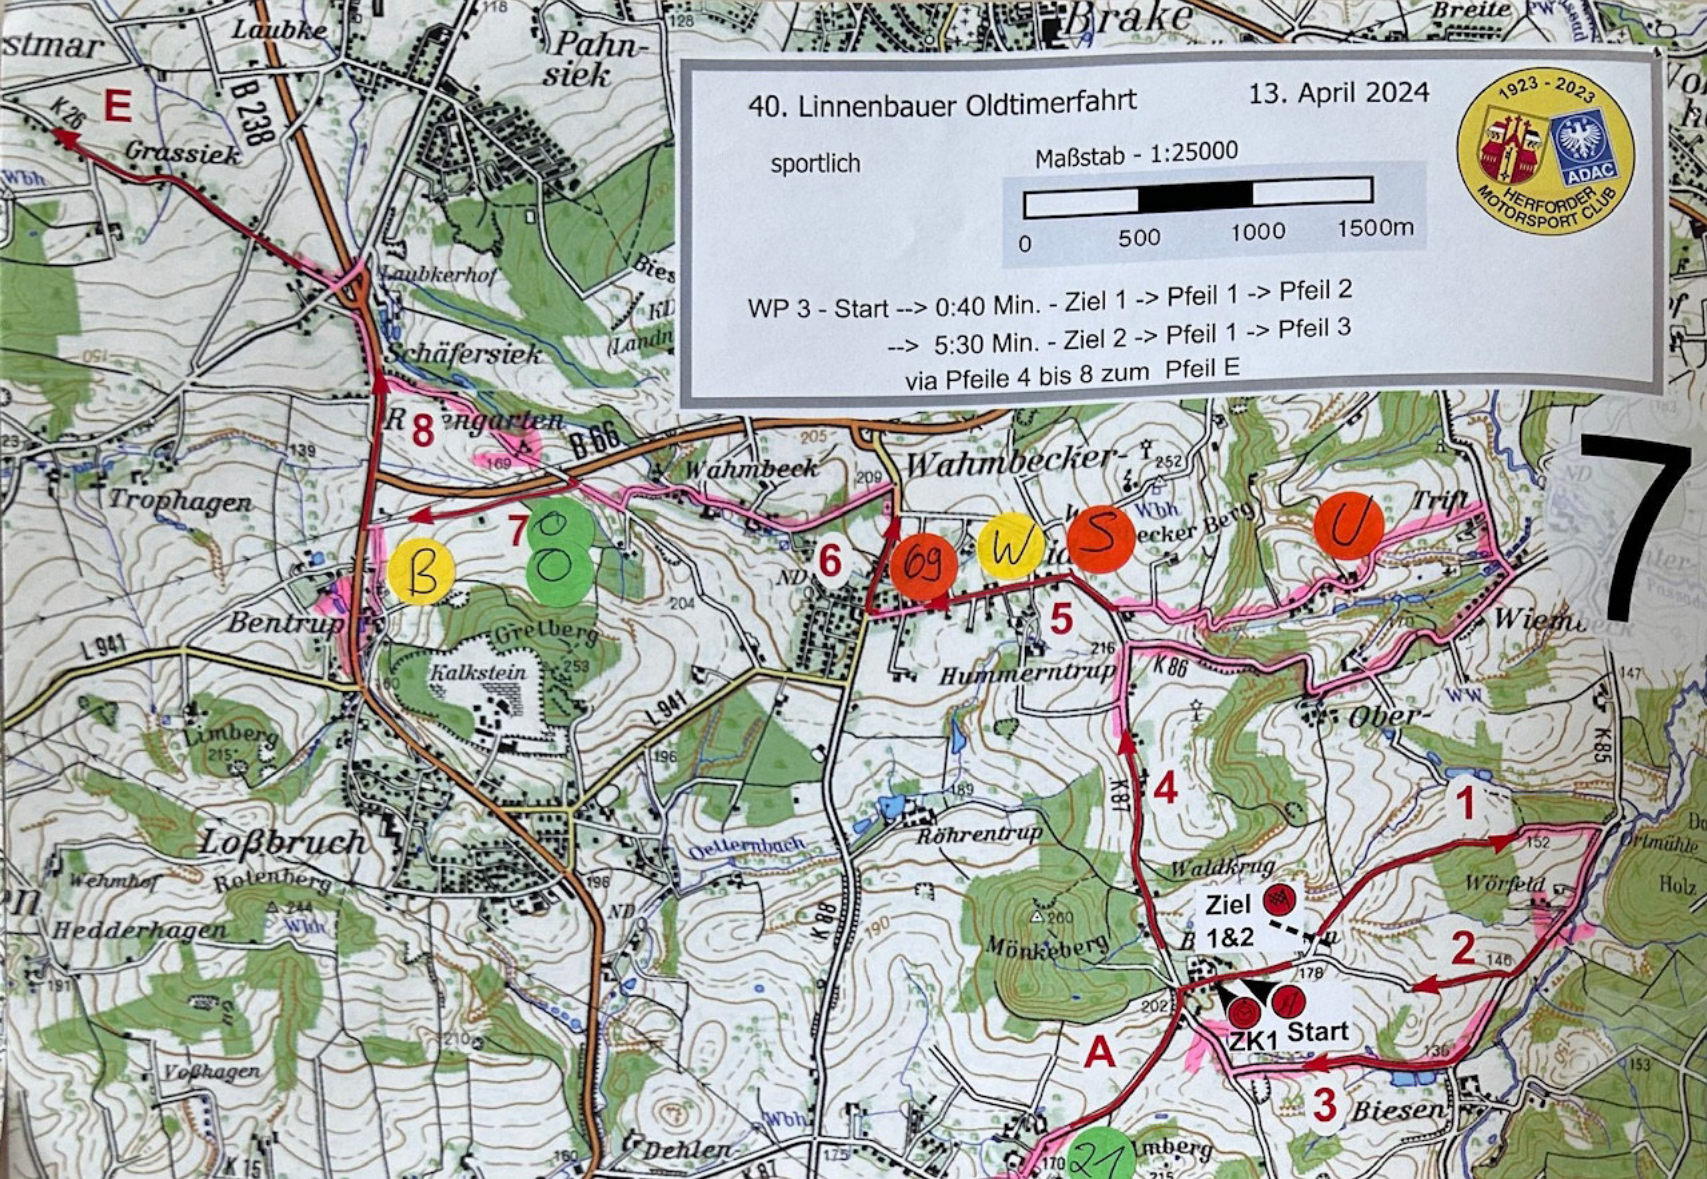

# 40. Linnenbauer Oldtimerfahrt

13. April 2024

sportlich

Maßstab - 1:25000

WP 2 : Start --> 0:06 Min - Ziel 1 --> 0:16 Min - Ziel 2 --> 0:06 Min - Ziel 3  
bitte auf andere Teilnehmer achten - Gegenrichtung Borsigstraße - Siemensstraße erlaubt

Vergrößerung

40. Linñenbauer Oldtimerfahrt

13. April 2024

sportlich

Maßstab - 1:25000

Aufgabe Barrikade:

Sie umfahren die eingezeichneten Barrikaden 1 bis 4 und weiter mit Pfeil E. Dabei verlassen Sie den Pfeil am letzten Abzweig vor der Barrikade und nehmen den Pfeil am ersten Abzweig nach der Barrikade wieder auf. Die Umfahrung muss hierbei auf dem kürzesten Weg erfolgen.

# 40. Linnenbauer Oldtimerfahrt

13. April 2024

sportlich

Maßstab - 1:25000

WP 3 - Start --> 0:40 Min. - Ziel 1 -> Pfeil 1 -> Pfeil 2  
--> 5:30 Min. - Ziel 2 -> Pfeil 1 -> Pfeil 3  
via Pfeile 4 bis 8 zum Pfeil E

# 40. Linnenbauer Oldtimerfahrt

13. April 2024

Maßstab - 1:25000

WP S - Start --> 0:10 Min. - Ziel 1 0 500 1000 1500  
 --> 2:00 Min. - Ziel 2 --> 0:10 Min. - Ziel 3

Mittagspause ●  
 Ziegeleimuseum  
 Sprikerheide 77  
 32791 Lage